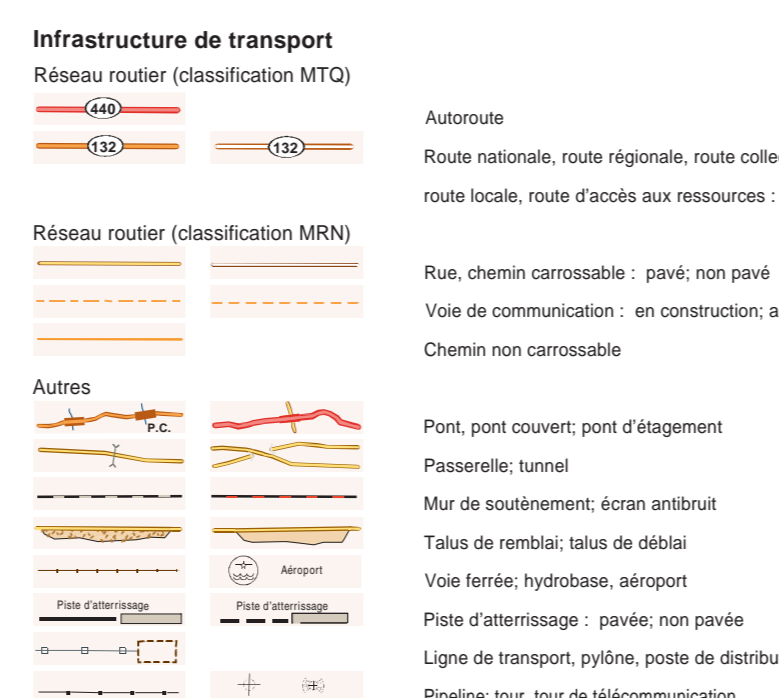

THURSO

31G10-200-0101

31G10-200-0101