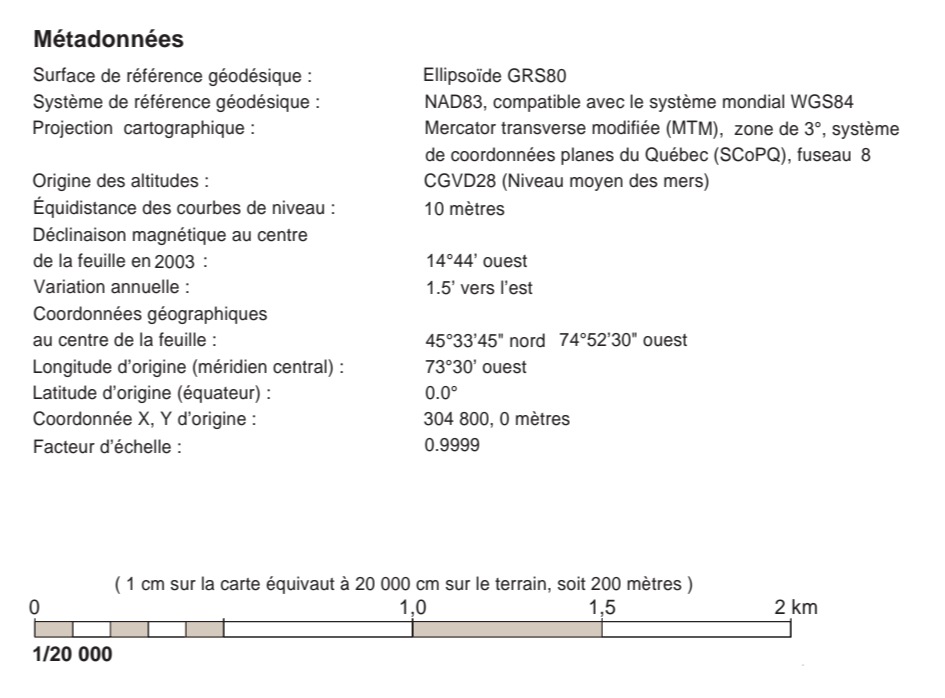

THURSO

31G10-200-0101

31G10-200-0101