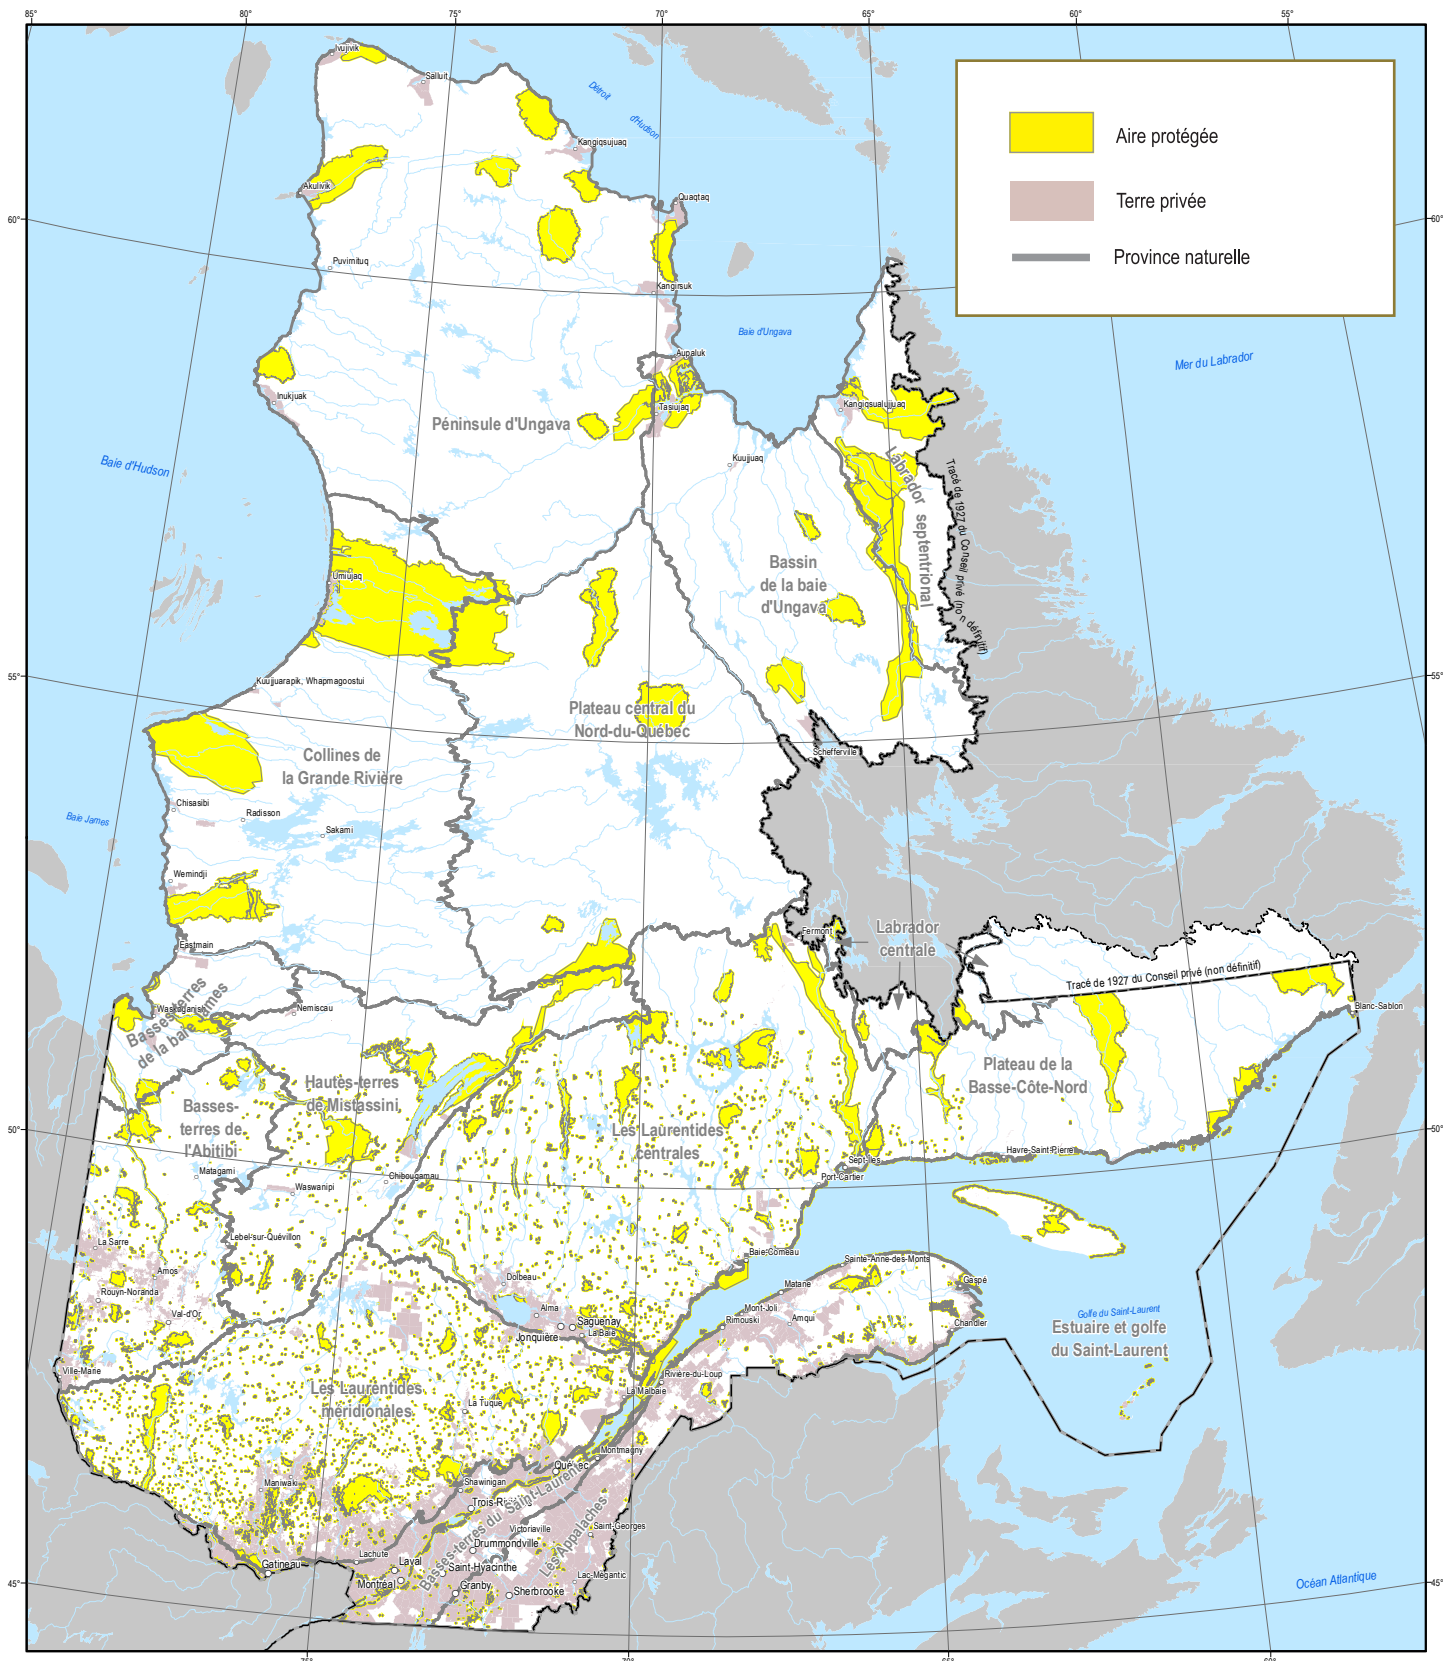

# Les aires protégées au Québec

Un héritage pour la vie

	Aire protégée
	Terre privée
	Province naturelle

**Métadonnées**

Système de référence géodésique NAD 83, ellipsoïde GRS80  
 Projection cartographique Conique droite conforme de Lambert avec deux parallèles d'échelle conservée (46° et 60°)