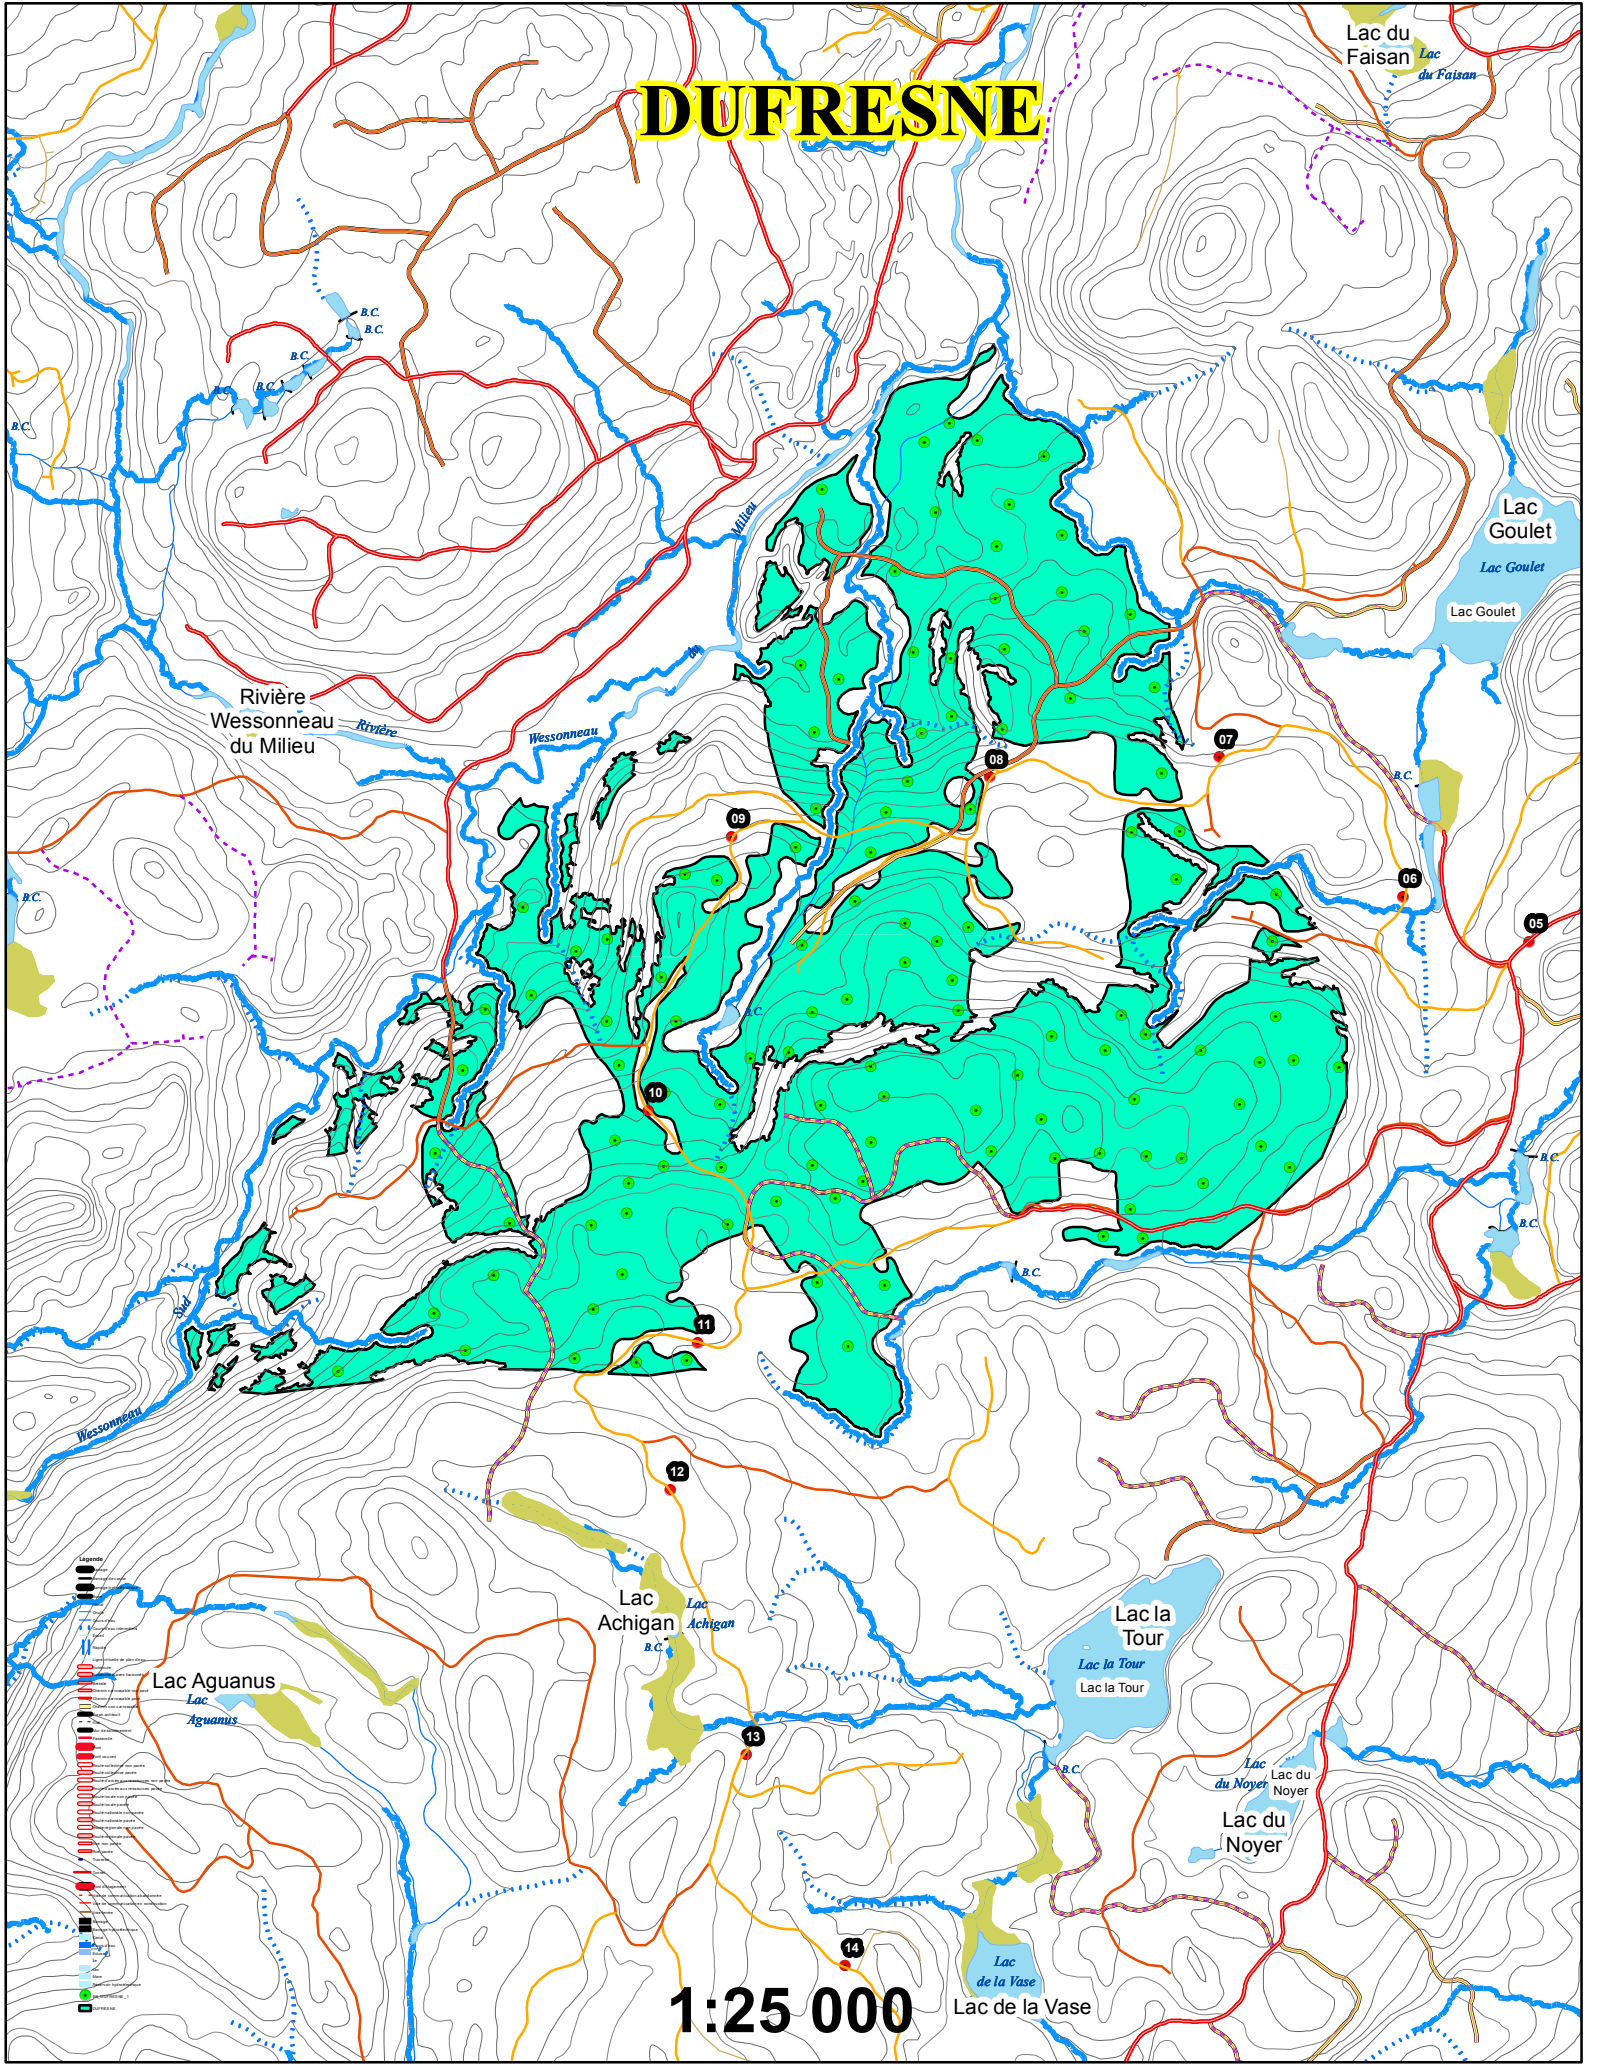

AUX-PIEGES

1:30 000

CLAIREVAL

1:20 000

DUFRESNE

Lac du Faisan
Lac du Faisan

Lac Goulet
Lac Goulet
Lac Goulet

Rivière Wessonneau du Milieu
Rivière Wessonneau

Lac Achigan
Lac Achigan

Lac la Tour
Lac la Tour
Lac la Tour

Lac du Noyer
Lac du Noyer
Lac du Noyer

Lac Aguanus
Lac Aguanus

Lac de la Vase
Lac de la Vase

1:25 000

SUZANNE

1:25 000

Lac Wessonneau