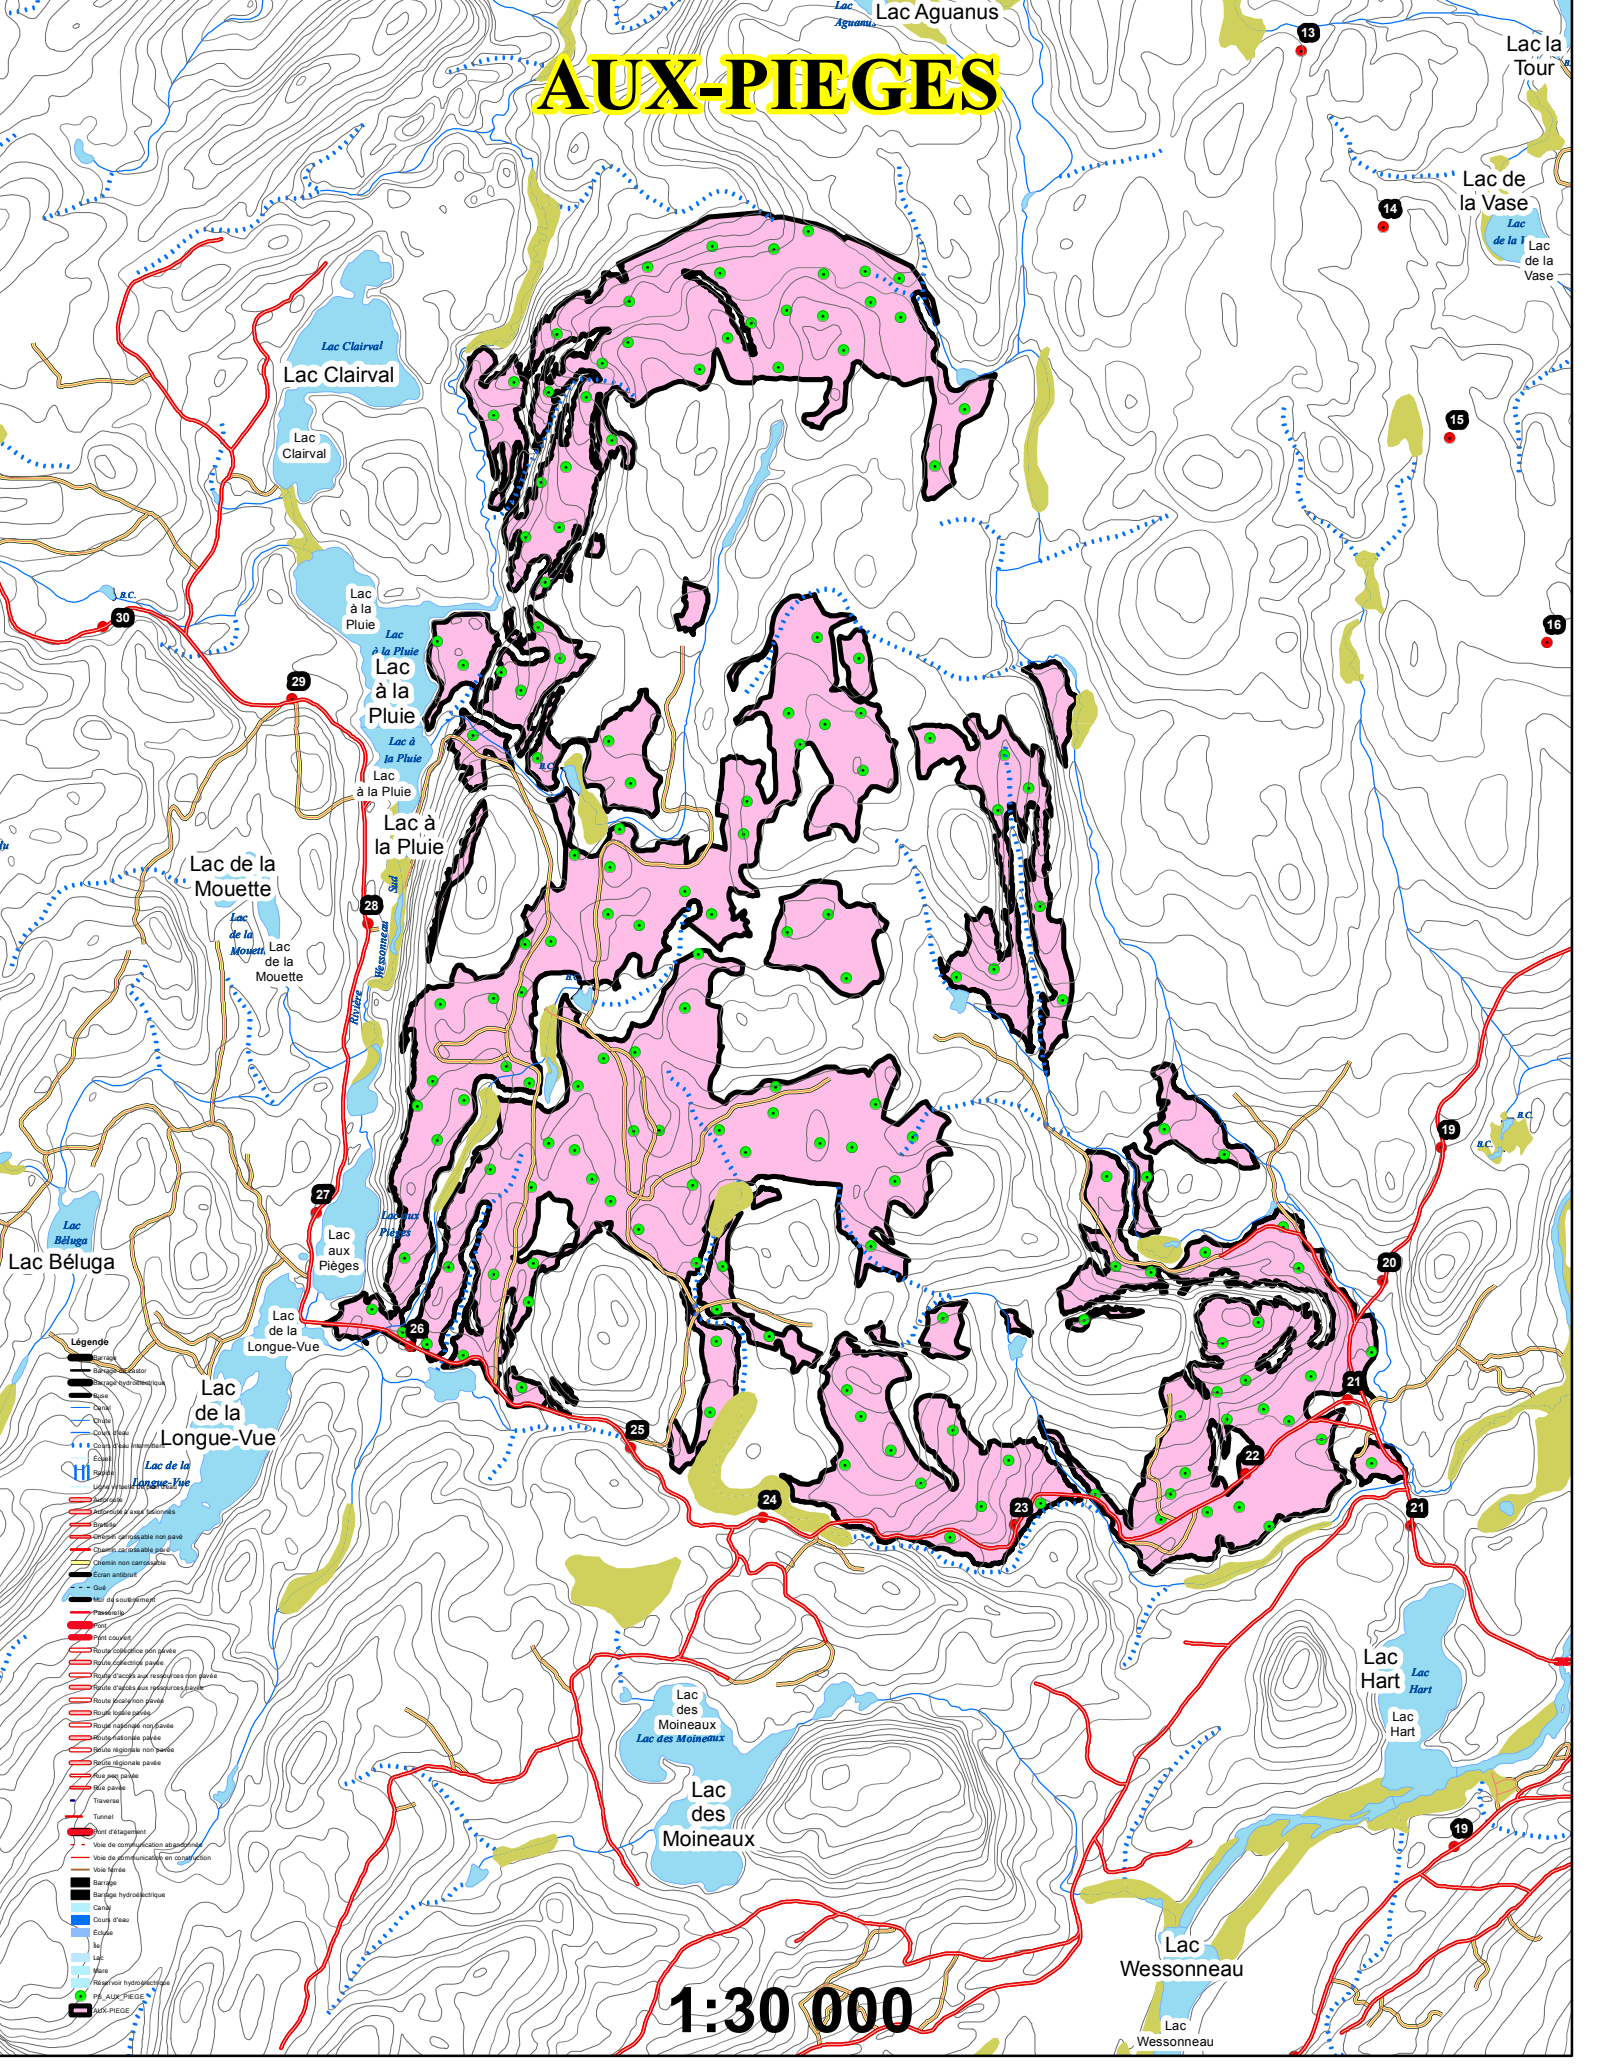

AUX-PIEGES

1:30 000

CLAIREVAL

1:20 000

DUFRESNE

Lac du Faisan
Lac du Faisan

Lac Goulet
Lac Goulet
Lac Goulet

Rivière Wessonneau du Milieu
Rivière Wessonneau

Lac Achigan
Lac Achigan

Lac la Tour
Lac la Tour
Lac la Tour

Lac du Noyer
Lac du Noyer
Lac du Noyer

Lac Aguanus
Lac Aguanus

Lac de la Vase
Lac de la Vase

1:25 000

SUZANNE

1:25 000

Lac Wessonneau