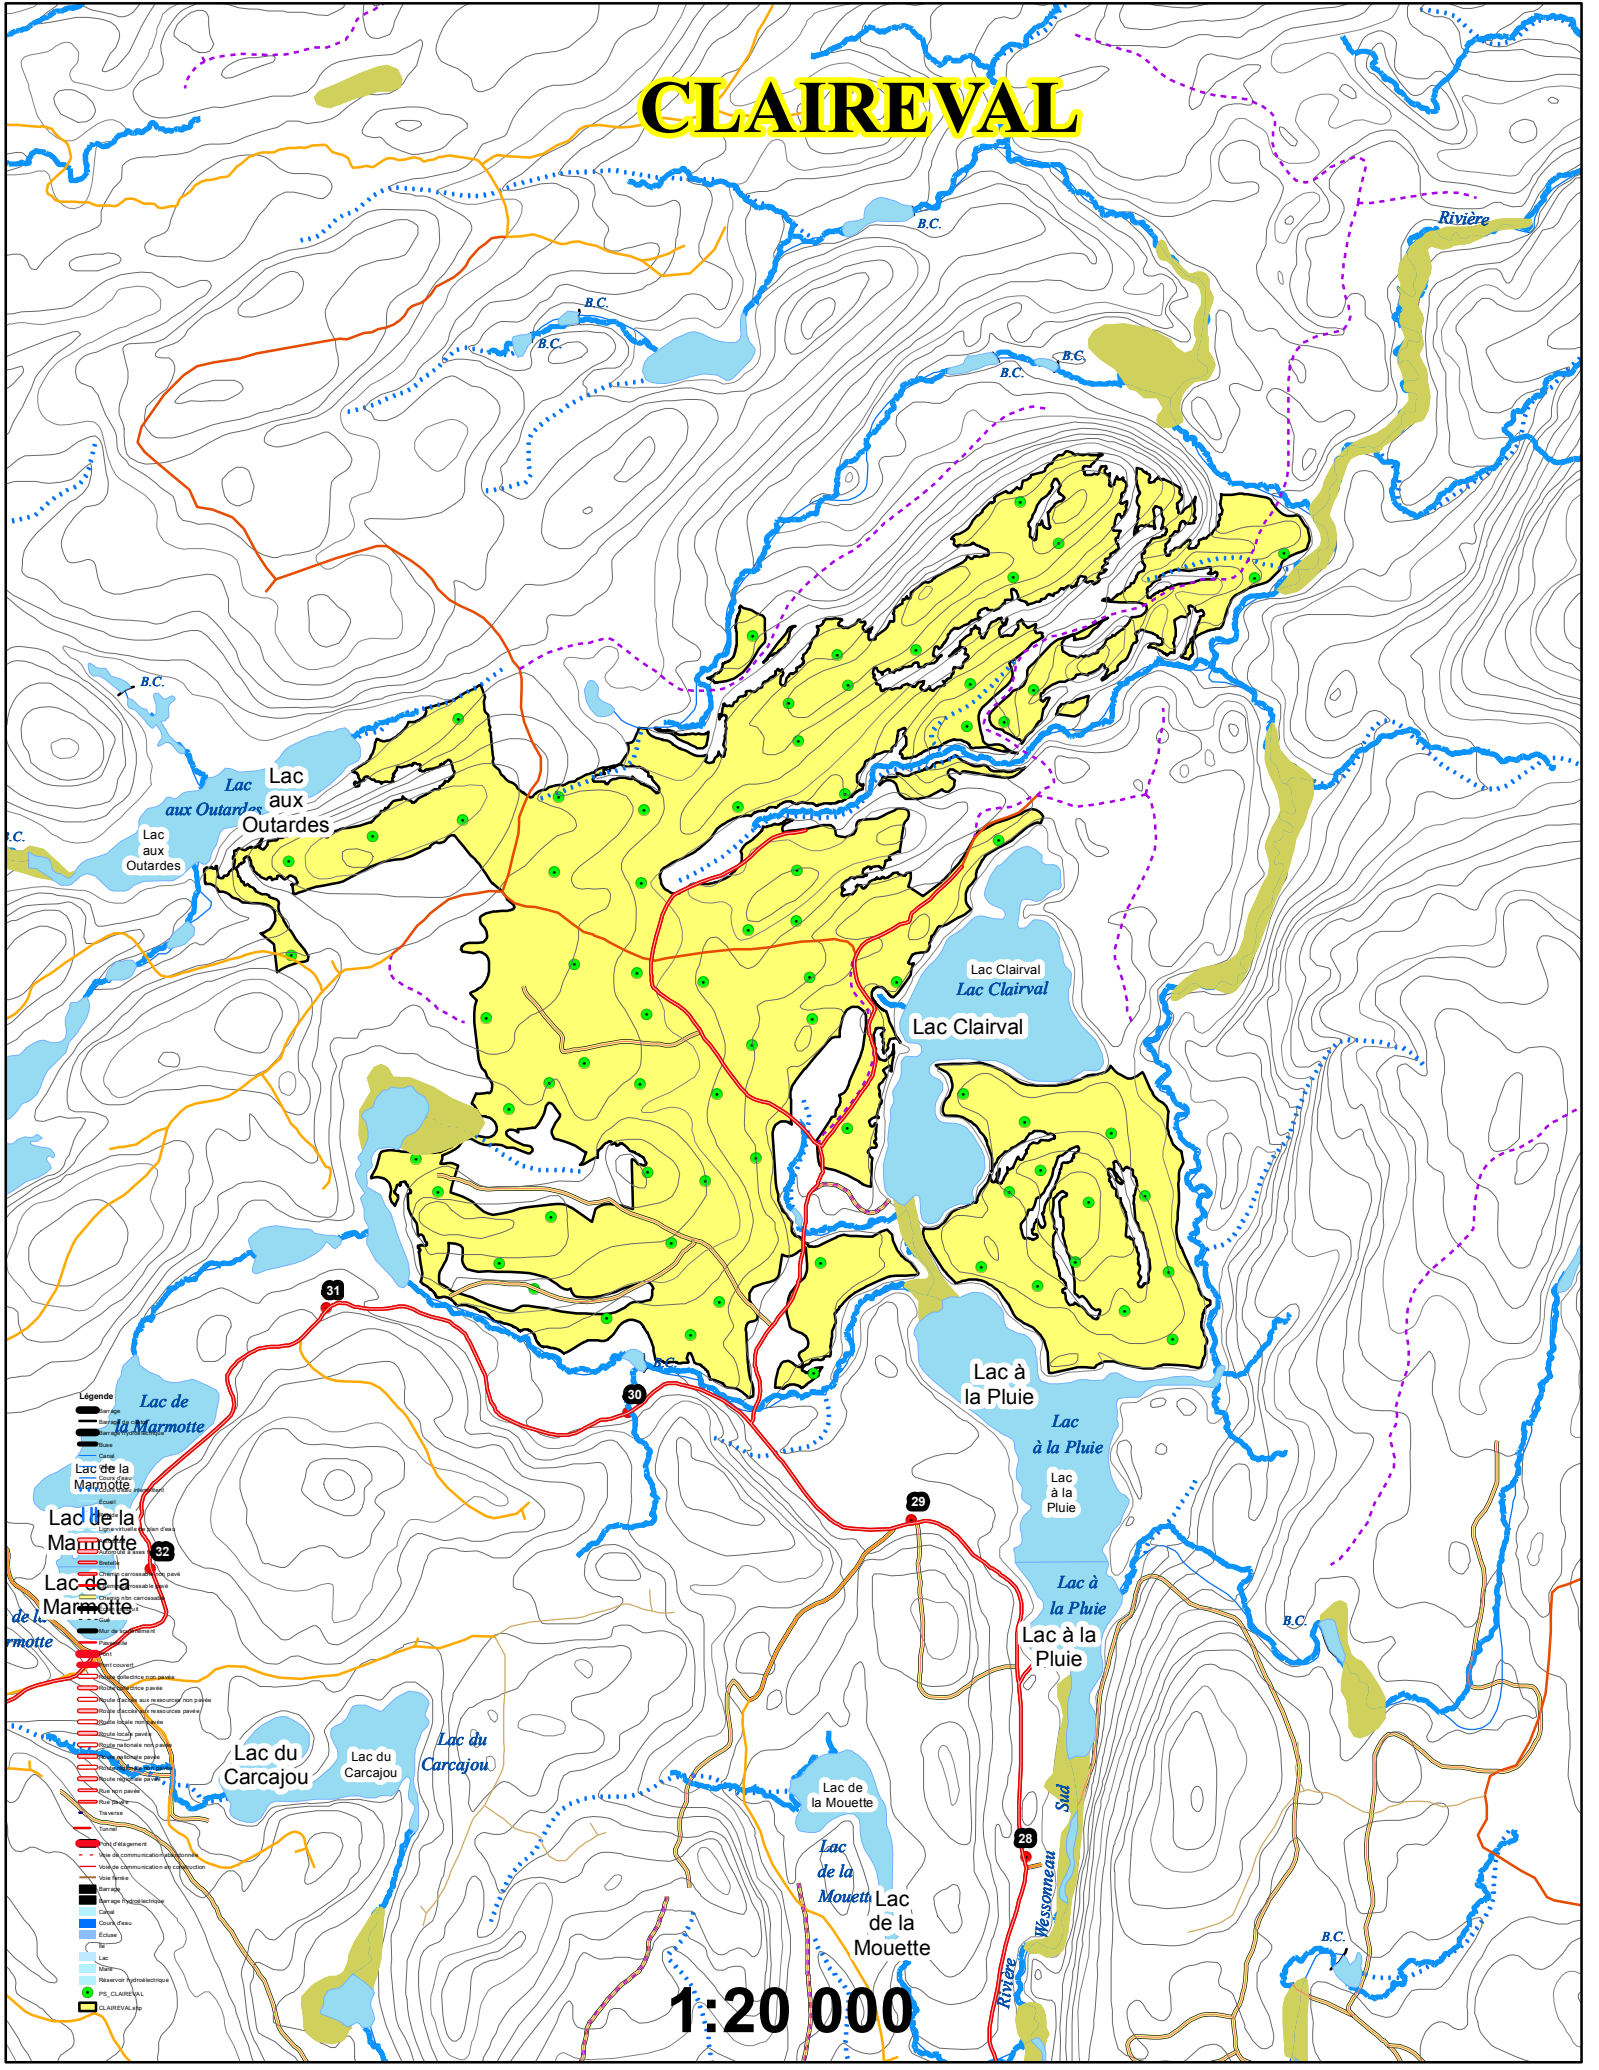

AUX-PIEGES

1:30 000

CLAIREVAL

1:20 000

DUFRESNE

Lac du Faisan
Lac du Faisan

Lac Goulet
Lac Goulet
Lac Goulet

Rivière Wessonneau du Milieu
Rivière Wessonneau

Lac Achigan
Lac Achigan

Lac la Tour
Lac la Tour
Lac la Tour

Lac du Noyer
Lac du Noyer
Lac du Noyer

Lac Aguanus
Lac Aguanus

Lac de la Vase
Lac de la Vase

1:25 000

SUZANNE

1:25 000

Lac Wessonneau