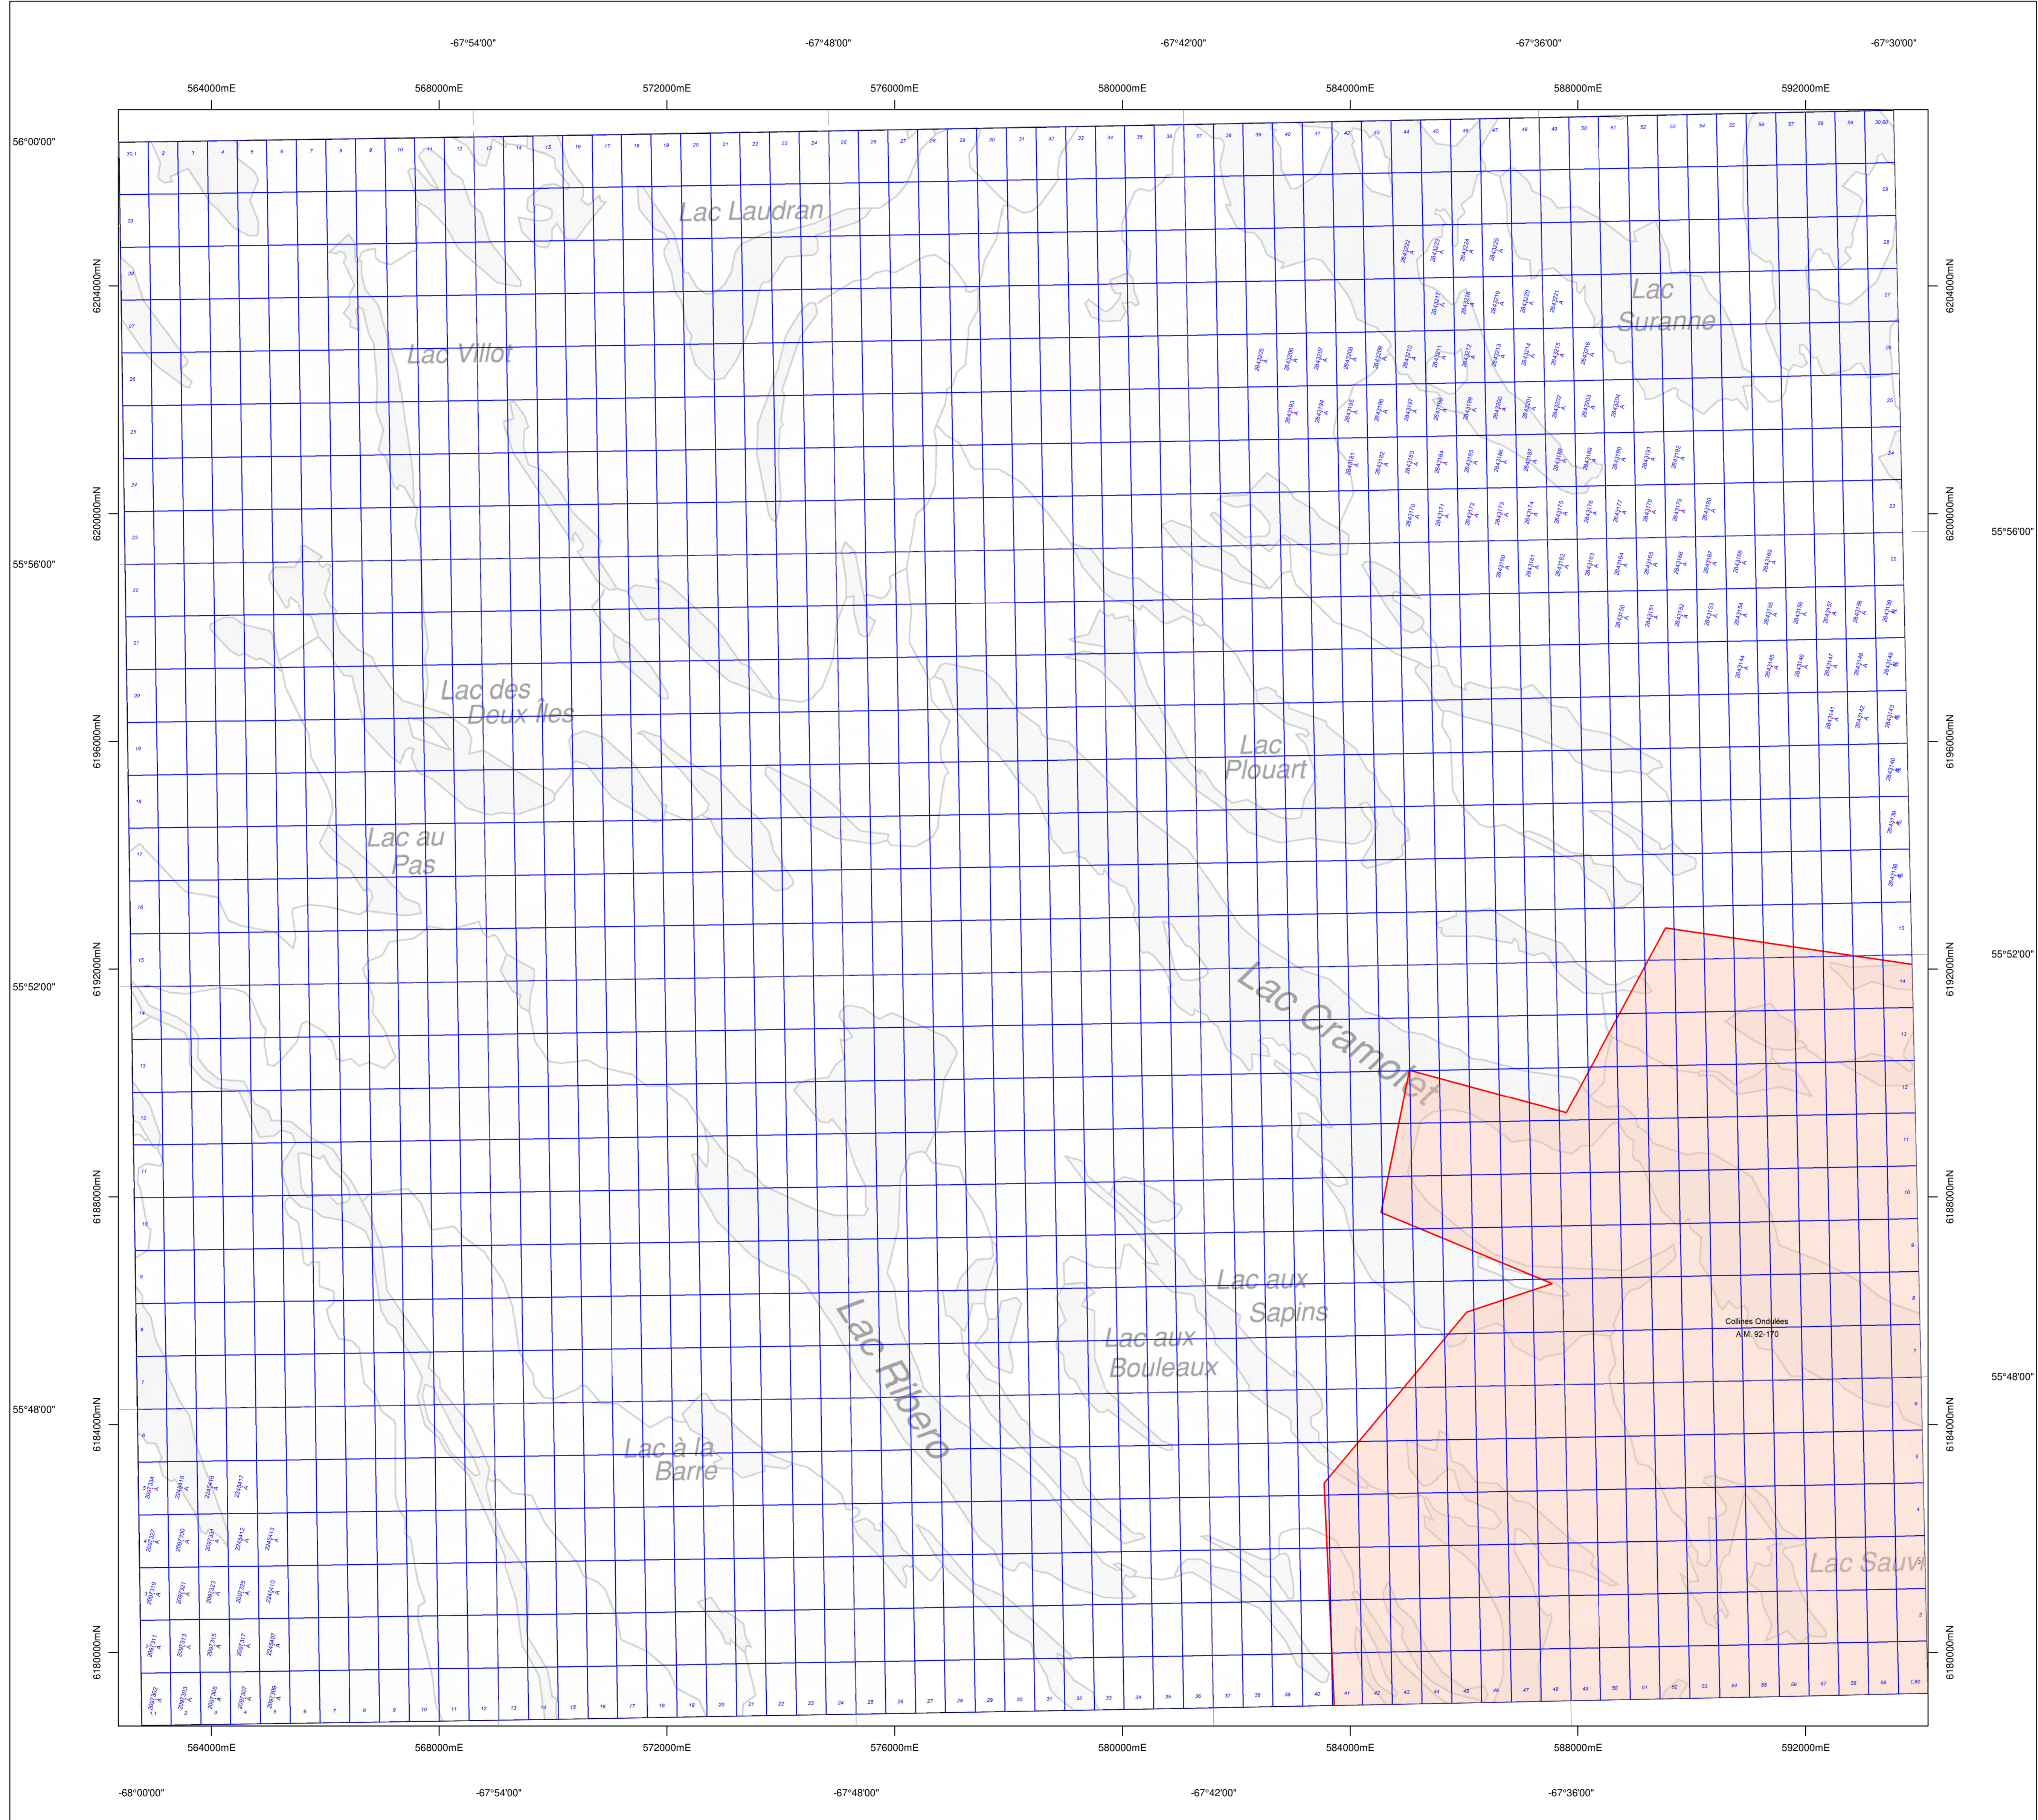

Carte des titres miniers

Statut:
A-Actif, S-Suspendu, K-En renvoi, Y-Proposition de conversion
D-Terrain visé par une demande de désignation, E-Exploité
B-Abandonné, N-Refus de renouveler, Z-Désistement, R-Révoqué
P-En attente de renouvellement, U-Refusé

Statut:
A-Actif, S-Suspendu, K-En renvoi, D-Demande, E-Exploité
N-Refus de renouveler, Z-Désistement
R-Révoqué, B-Abandonné, U-Refusé

Statut du site d'extraction:
O Ouvert sous conditions, C Ouvert, F Fermé, N Non autorisé, T En traitement

Substance extraite:
G Gravier, O Dolomie, U Autre
S Sable, I Inconnu, P Pans concassés, X Calcite
C Calcaire, J Terre jaune, R Résidu miniers inertes
M Métaux, M Métaux, M Métaux, S Sable, S Sable
E Minerai de silice, N Terre noire, T Tourbe

Contrainte à l'activité minière:
O Ouvert sous conditions, C Ouvert, F Fermé, N Non autorisé, T En traitement

À titre indicatif
Information à titre indicatif

Entente d'Eeyou Istchee Baie-James
Terres de catégorie II
Terres de catégorie III

Entente Première Nation Abitibiwinni
Entente Pilogon

Entente de principe d'ordre générale (EPOG)
Nissanan de Bersiamie, Essipk, Masheueish, Nutshekuan

Frontières
Frontière internationale
Frontière interprovinciale
Frontière Québec-Terre-Neuve-et-Labrador (cette frontière n'est pas définitive)

Déclinaison moyenne approximative au centre de la carte en 1998
net de 20°30' ouest avec une variation annuelle déclinatoire de 8,5'
Système de référence géodésique North American 1983
Projection UTM (Universal Transverse Mercator)
ZONE 19
48°30'00" Coordonnée géographique
648000m E. Coordonnée U.T.M. Zone 19

Échelle 1:50 000
0 1000 2000 3000
mètres