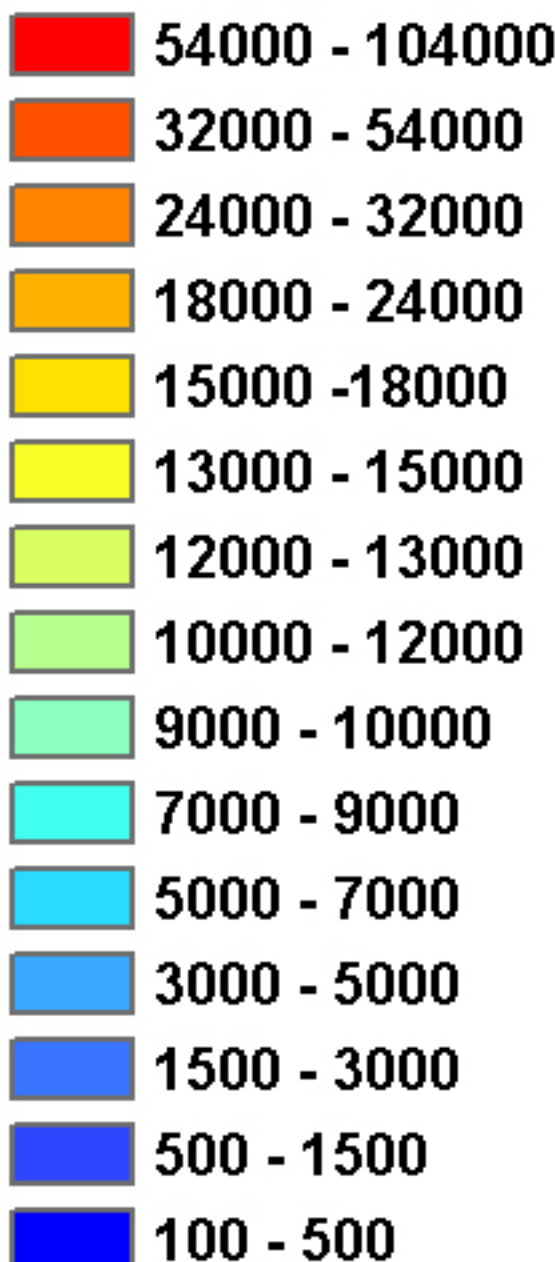

# Aluminium (levelled) Content (ppm)

Lamothe (2010), MRNF

© Gouvernement du Québec