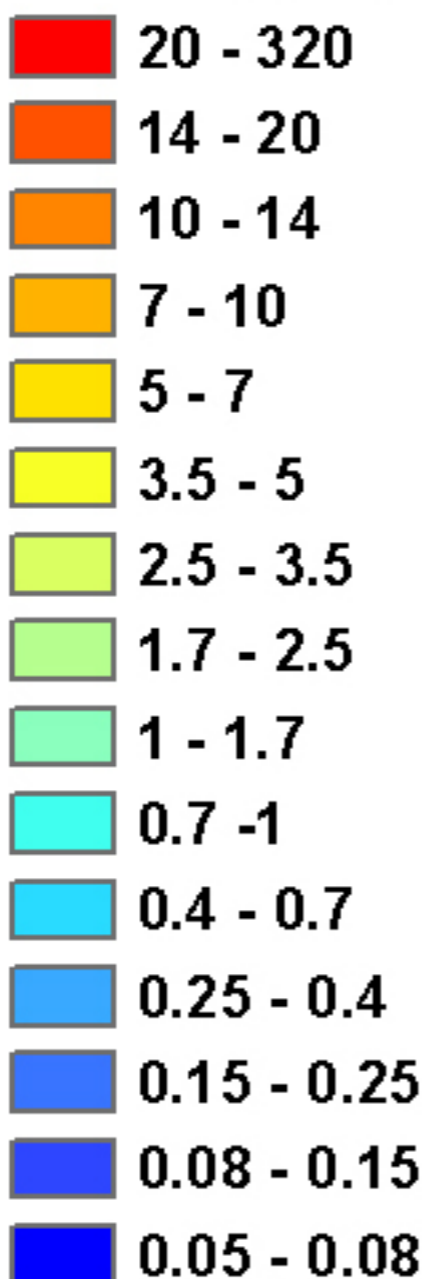

Thorium (nivelé)

Teneur (ppm)

Lamothe (2010), MRNF

© Gouvernement du Québec