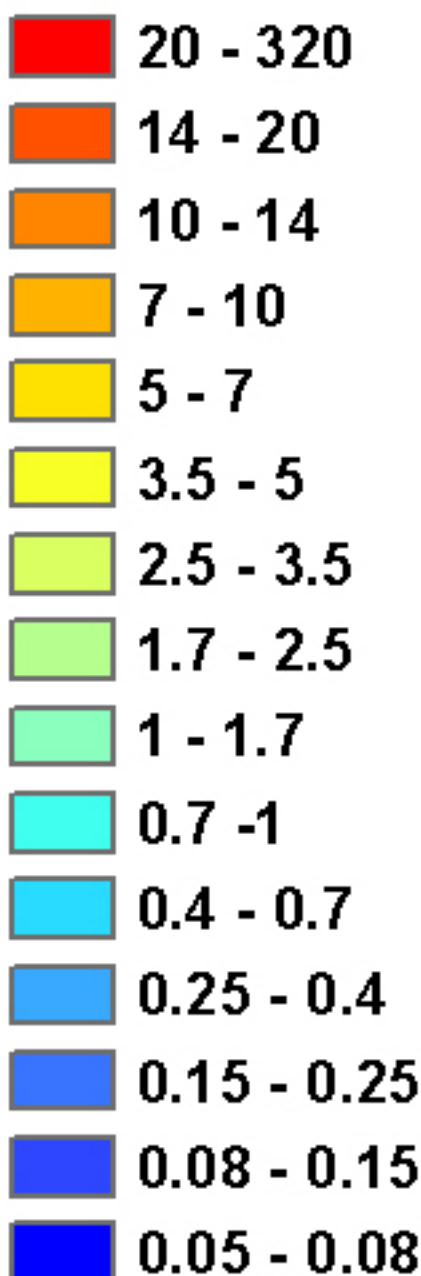

# Thorium (levelled)

Content (ppm)

Lamothe (2010), MRNF

© Gouvernement du Québec