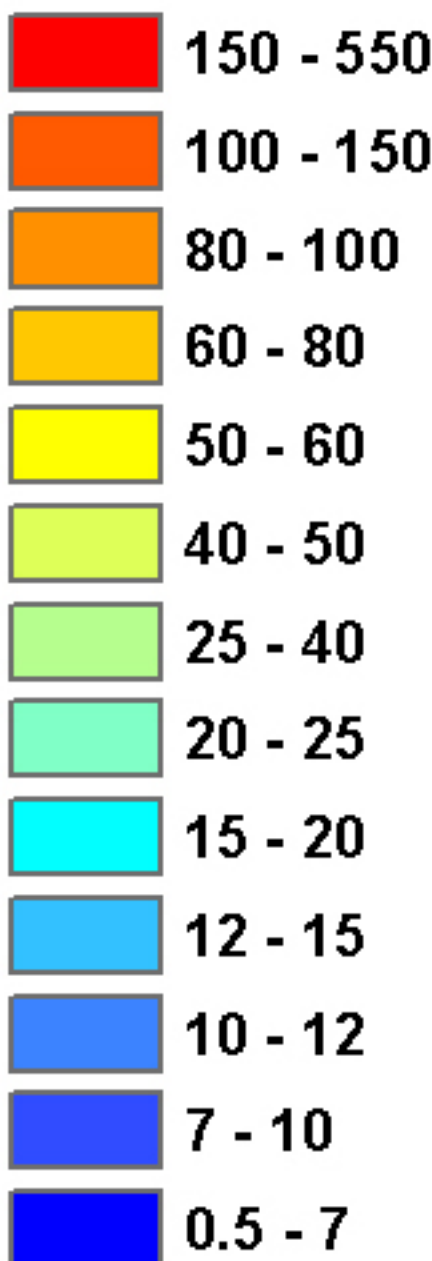

Vanadium (nivelé)

Teneur (ppm)

Lamothe (2010), MRNF

© Gouvernement du Québec