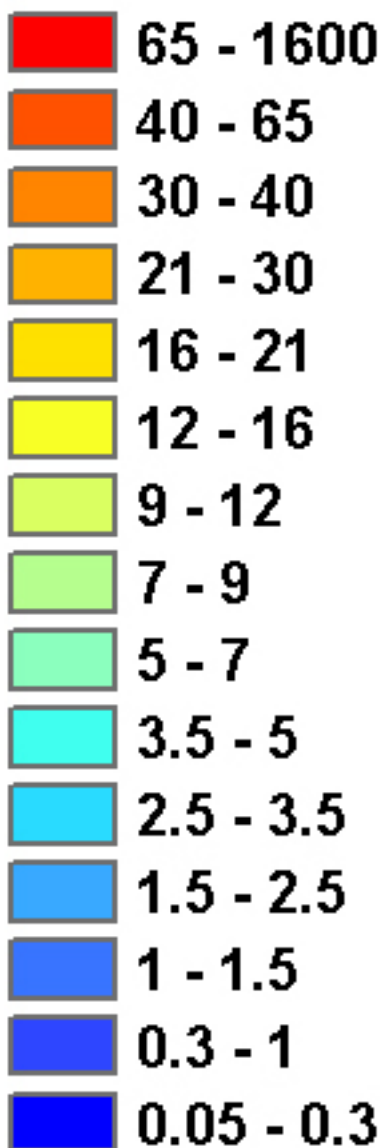

# Yttrium (nivelé)

Teneur (ppm)

Lamothe (2010), MRNF

© Gouvernement du Québec