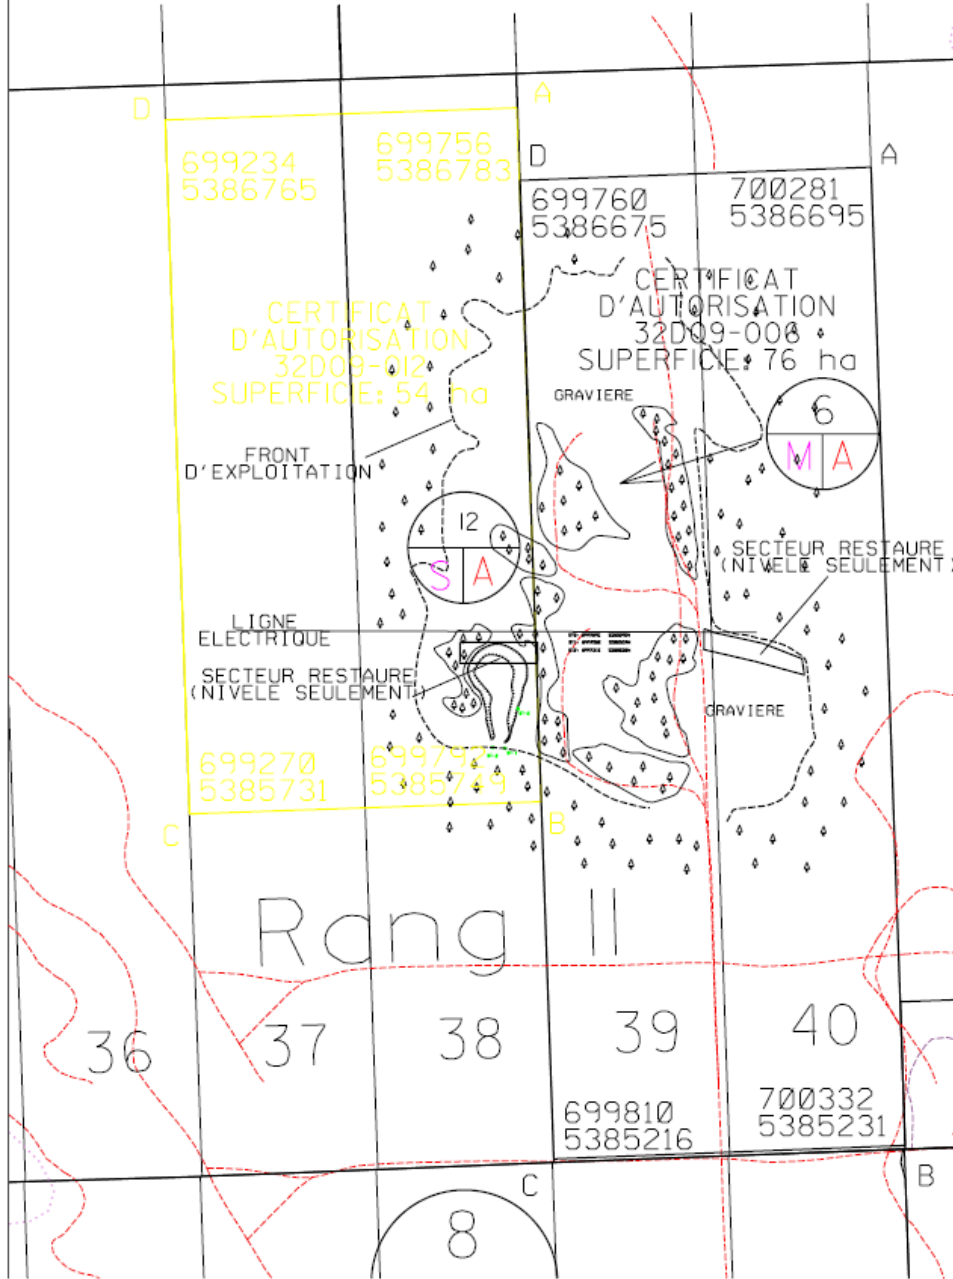

CERTIFICATS D'AUTORISATION
 SABLIERES 32D09-006 ET 32 D09-012
 CANTON DE TRECESSON

Coordonnees UTM, nad 83 zone 17

Echelle 1:10 000

Plan mis a jour le 19.02.2002 par le Service des titres miniers MRN

Coordonnees UTM, nad 83 zone 17

Echelle 1 : 7 000

CERTIFICATS D'AUTORISATION
 SABLIERES 32D09-006 ET 32 D09-012
 CANTON DE TRECESSON

Coordonnees UTM, nad 83 zone 17

Echelle 1:10 000

Plan mis a jour le 19.02.2002 par le Service des titres miniers MRN