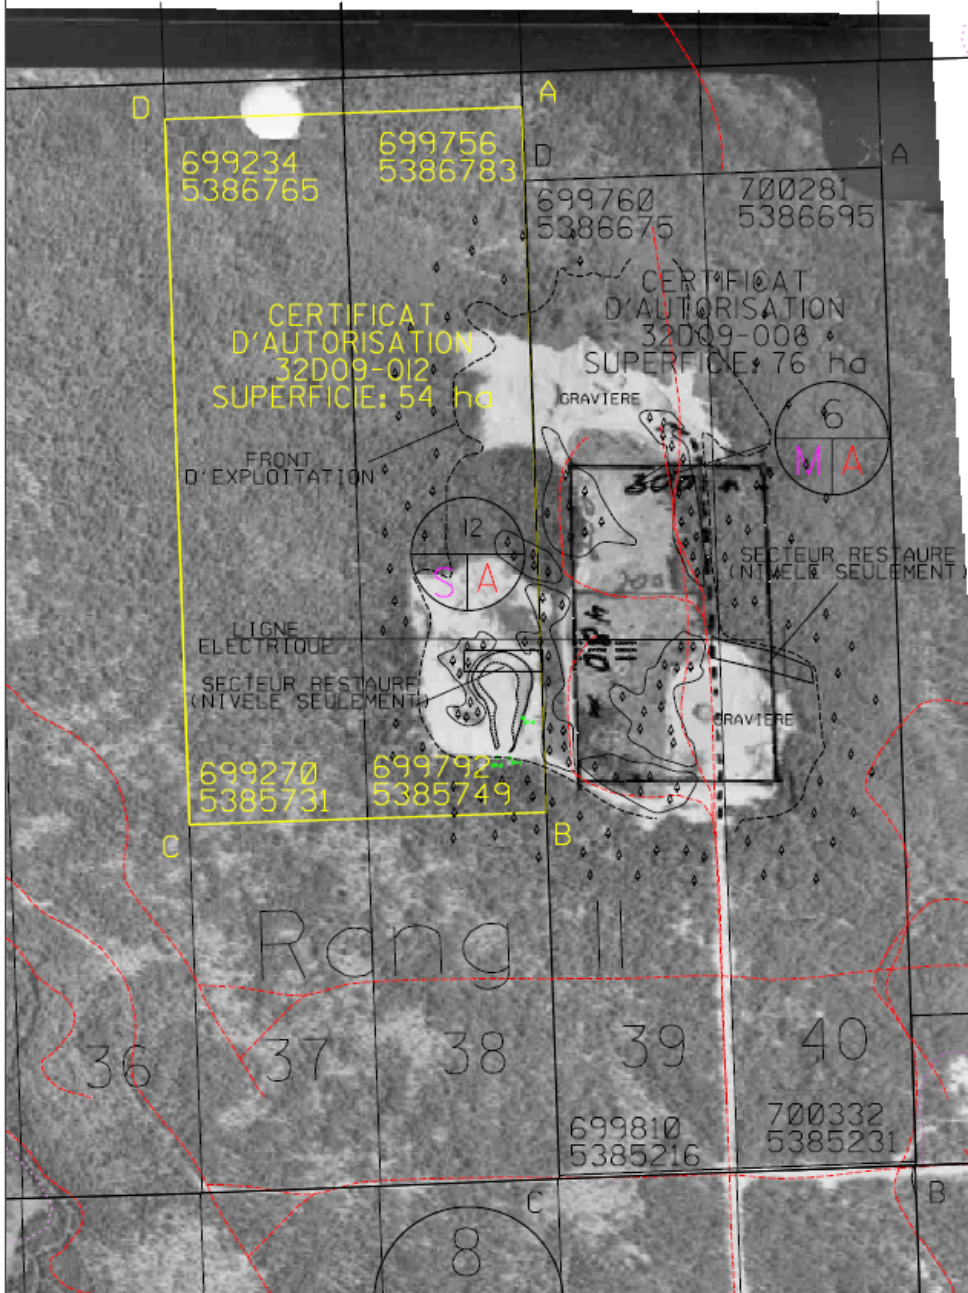

CERTIFICATS D'AUTORISATION
 SABLIERES 32D09-006 ET 32 D09-012
 CANTON DE TRECESSON

Coordonnees UTM, nad 83 zone 17

Echelle 1:10 000

Plan mis a jour le 19.02.2002 par le Service des titres miniers MRN

Coordonnees UTM, nad 83 zone 17

Echelle 1 : 7 000

CERTIFICATS D'AUTORISATION
 SABLIERES 32D09-006 ET 32 D09-012
 CANTON DE TRECESSON

Coordonnees UTM, nad 83 zone 17

Echelle 1:10 000

Plan mis a jour le 19.02.2002 par le Service des titres miniers MRN