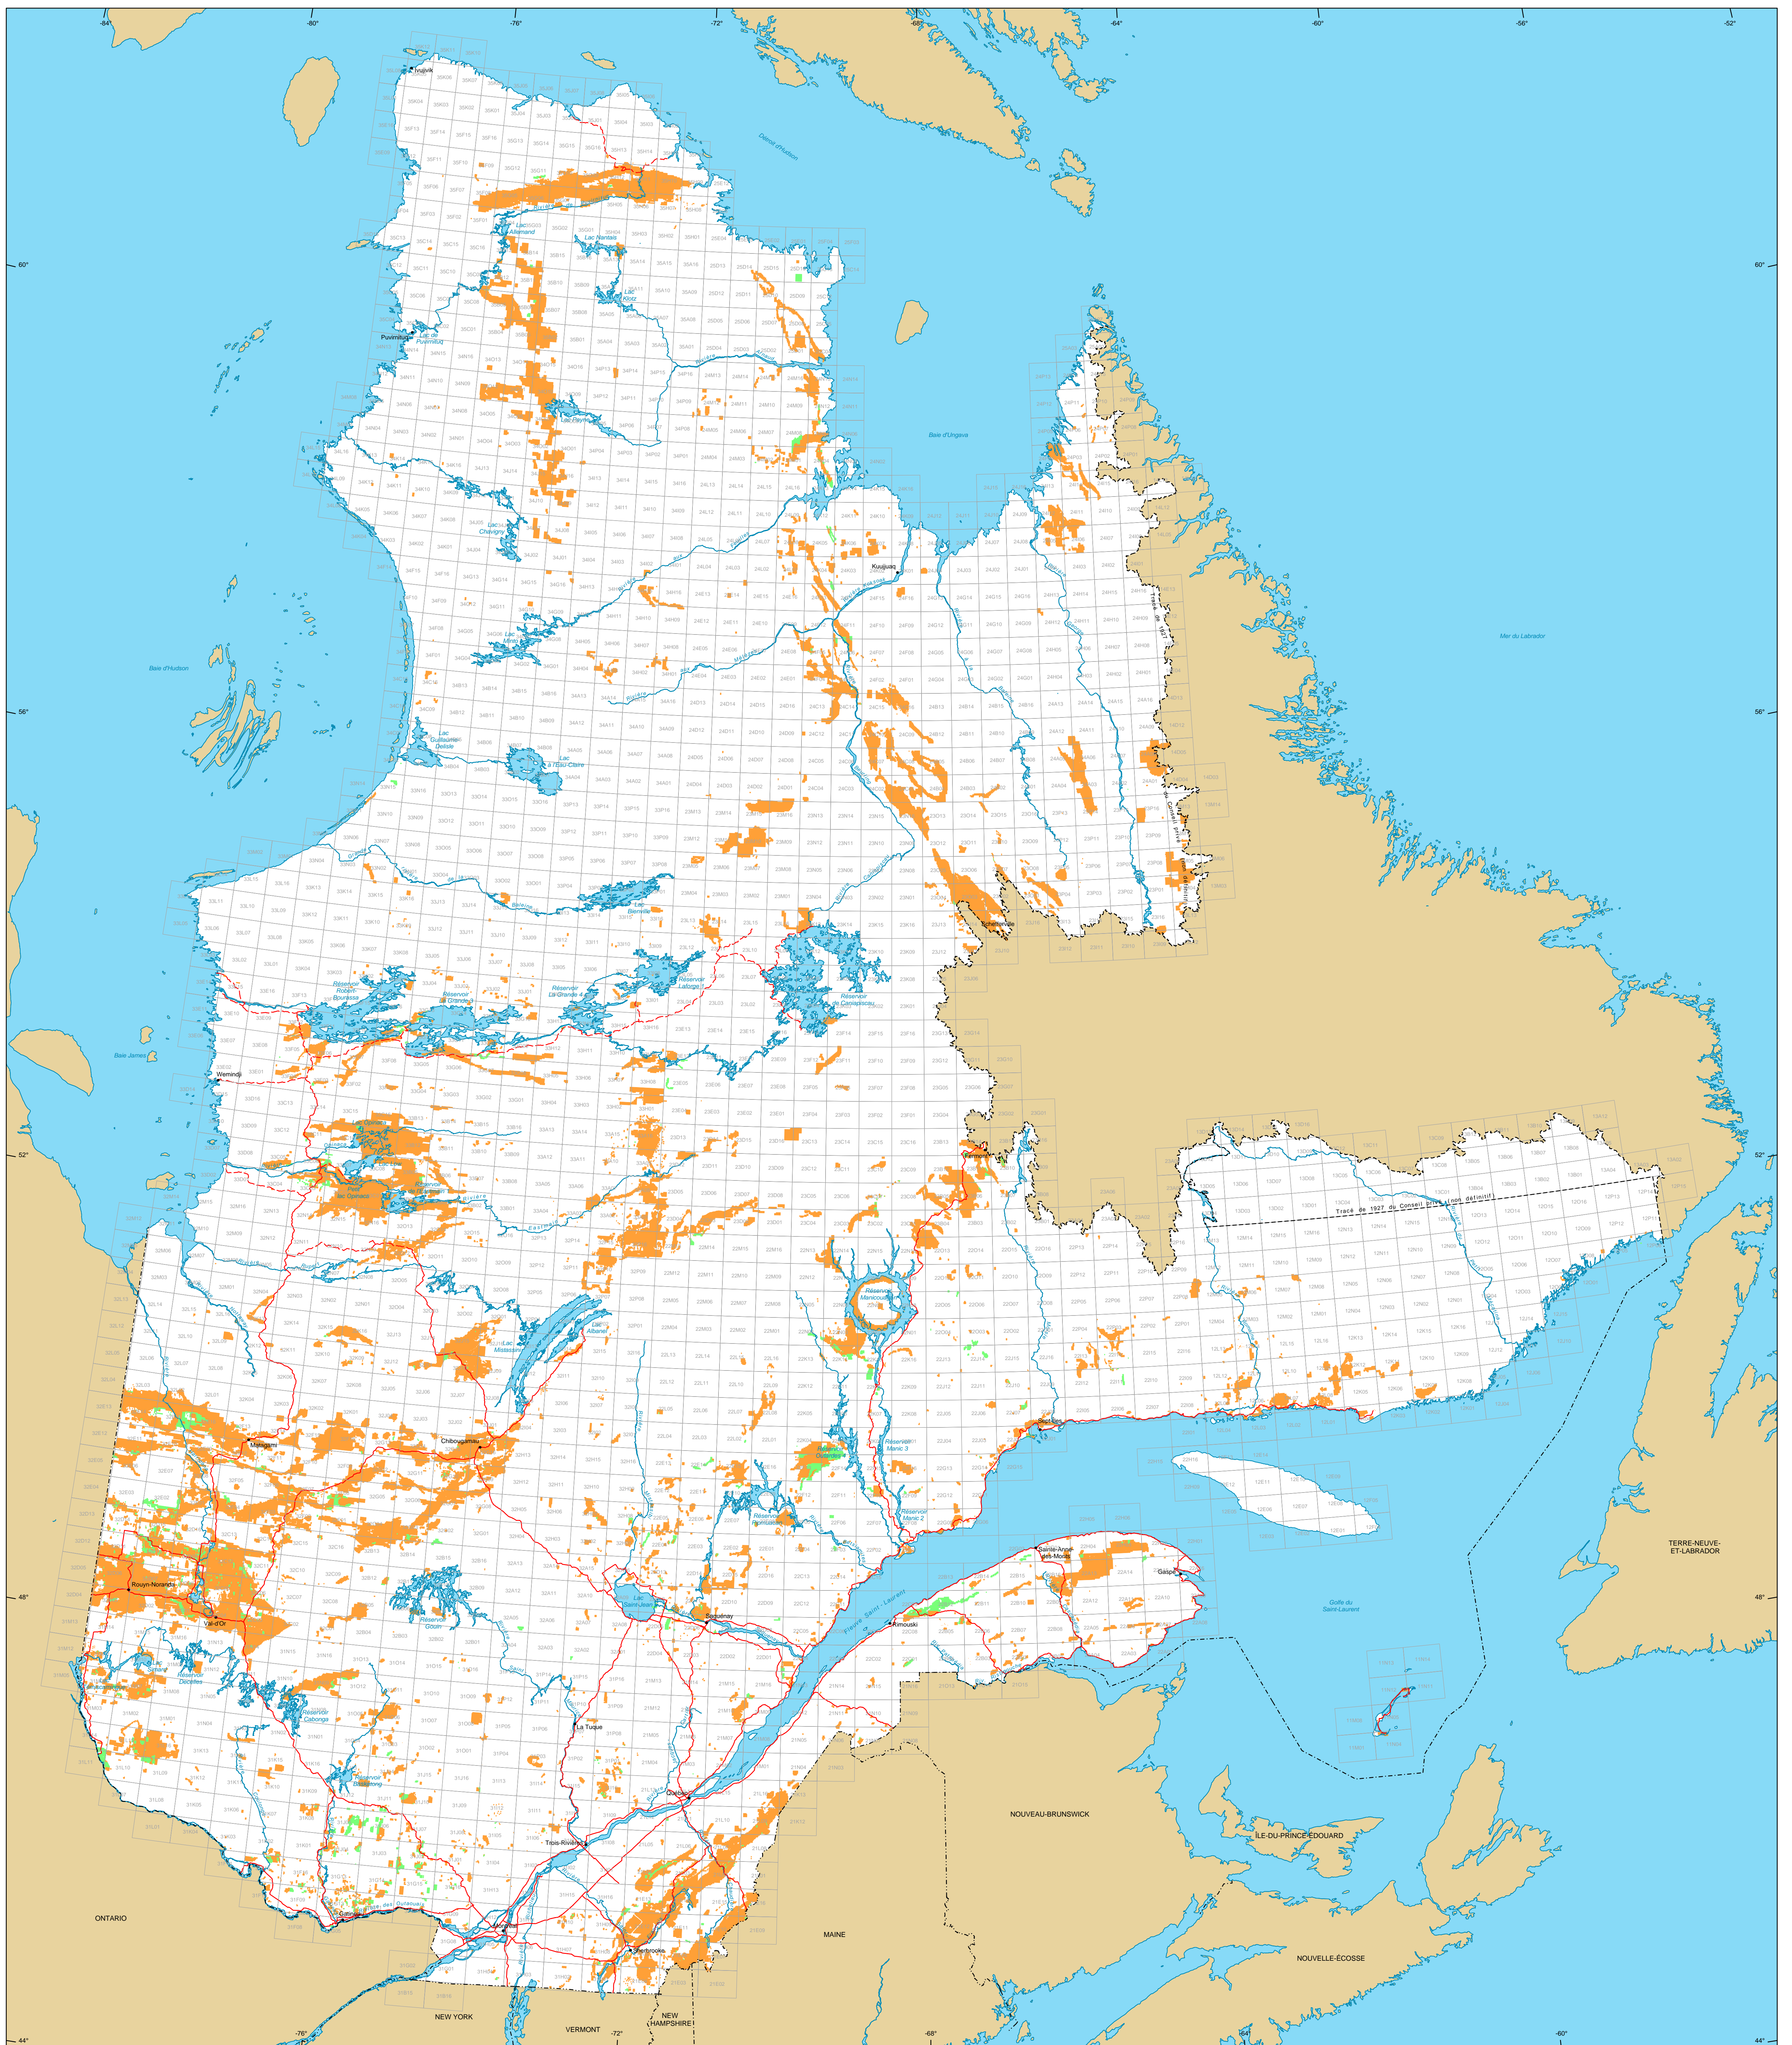

Titres miniers au Québec

Titres miniers

Actifs
Nombre : 248 452 titres
Superficie : 11 443 039 ha

En demande
Nombre : 13 213 titres
Superficie : 728 810 ha

Frontières

- Internationale
- Interprovinciale, interétatique
- Québec - Terre-Neuve-et-Labrador (cette frontière n'est pas définitive)

Réseau routier

- Route
- Chemin

Hydrographie

- Étendue d'eau
- Cours d'eau

Municipalité

- Hors Québec
- Limite de feuillet SNRC 1:50 000

Superficie totale du Québec : 166 744 100 ha

12 500 000

0 50 100 150 km

© Gouvernement du Québec, 2 mars 2012