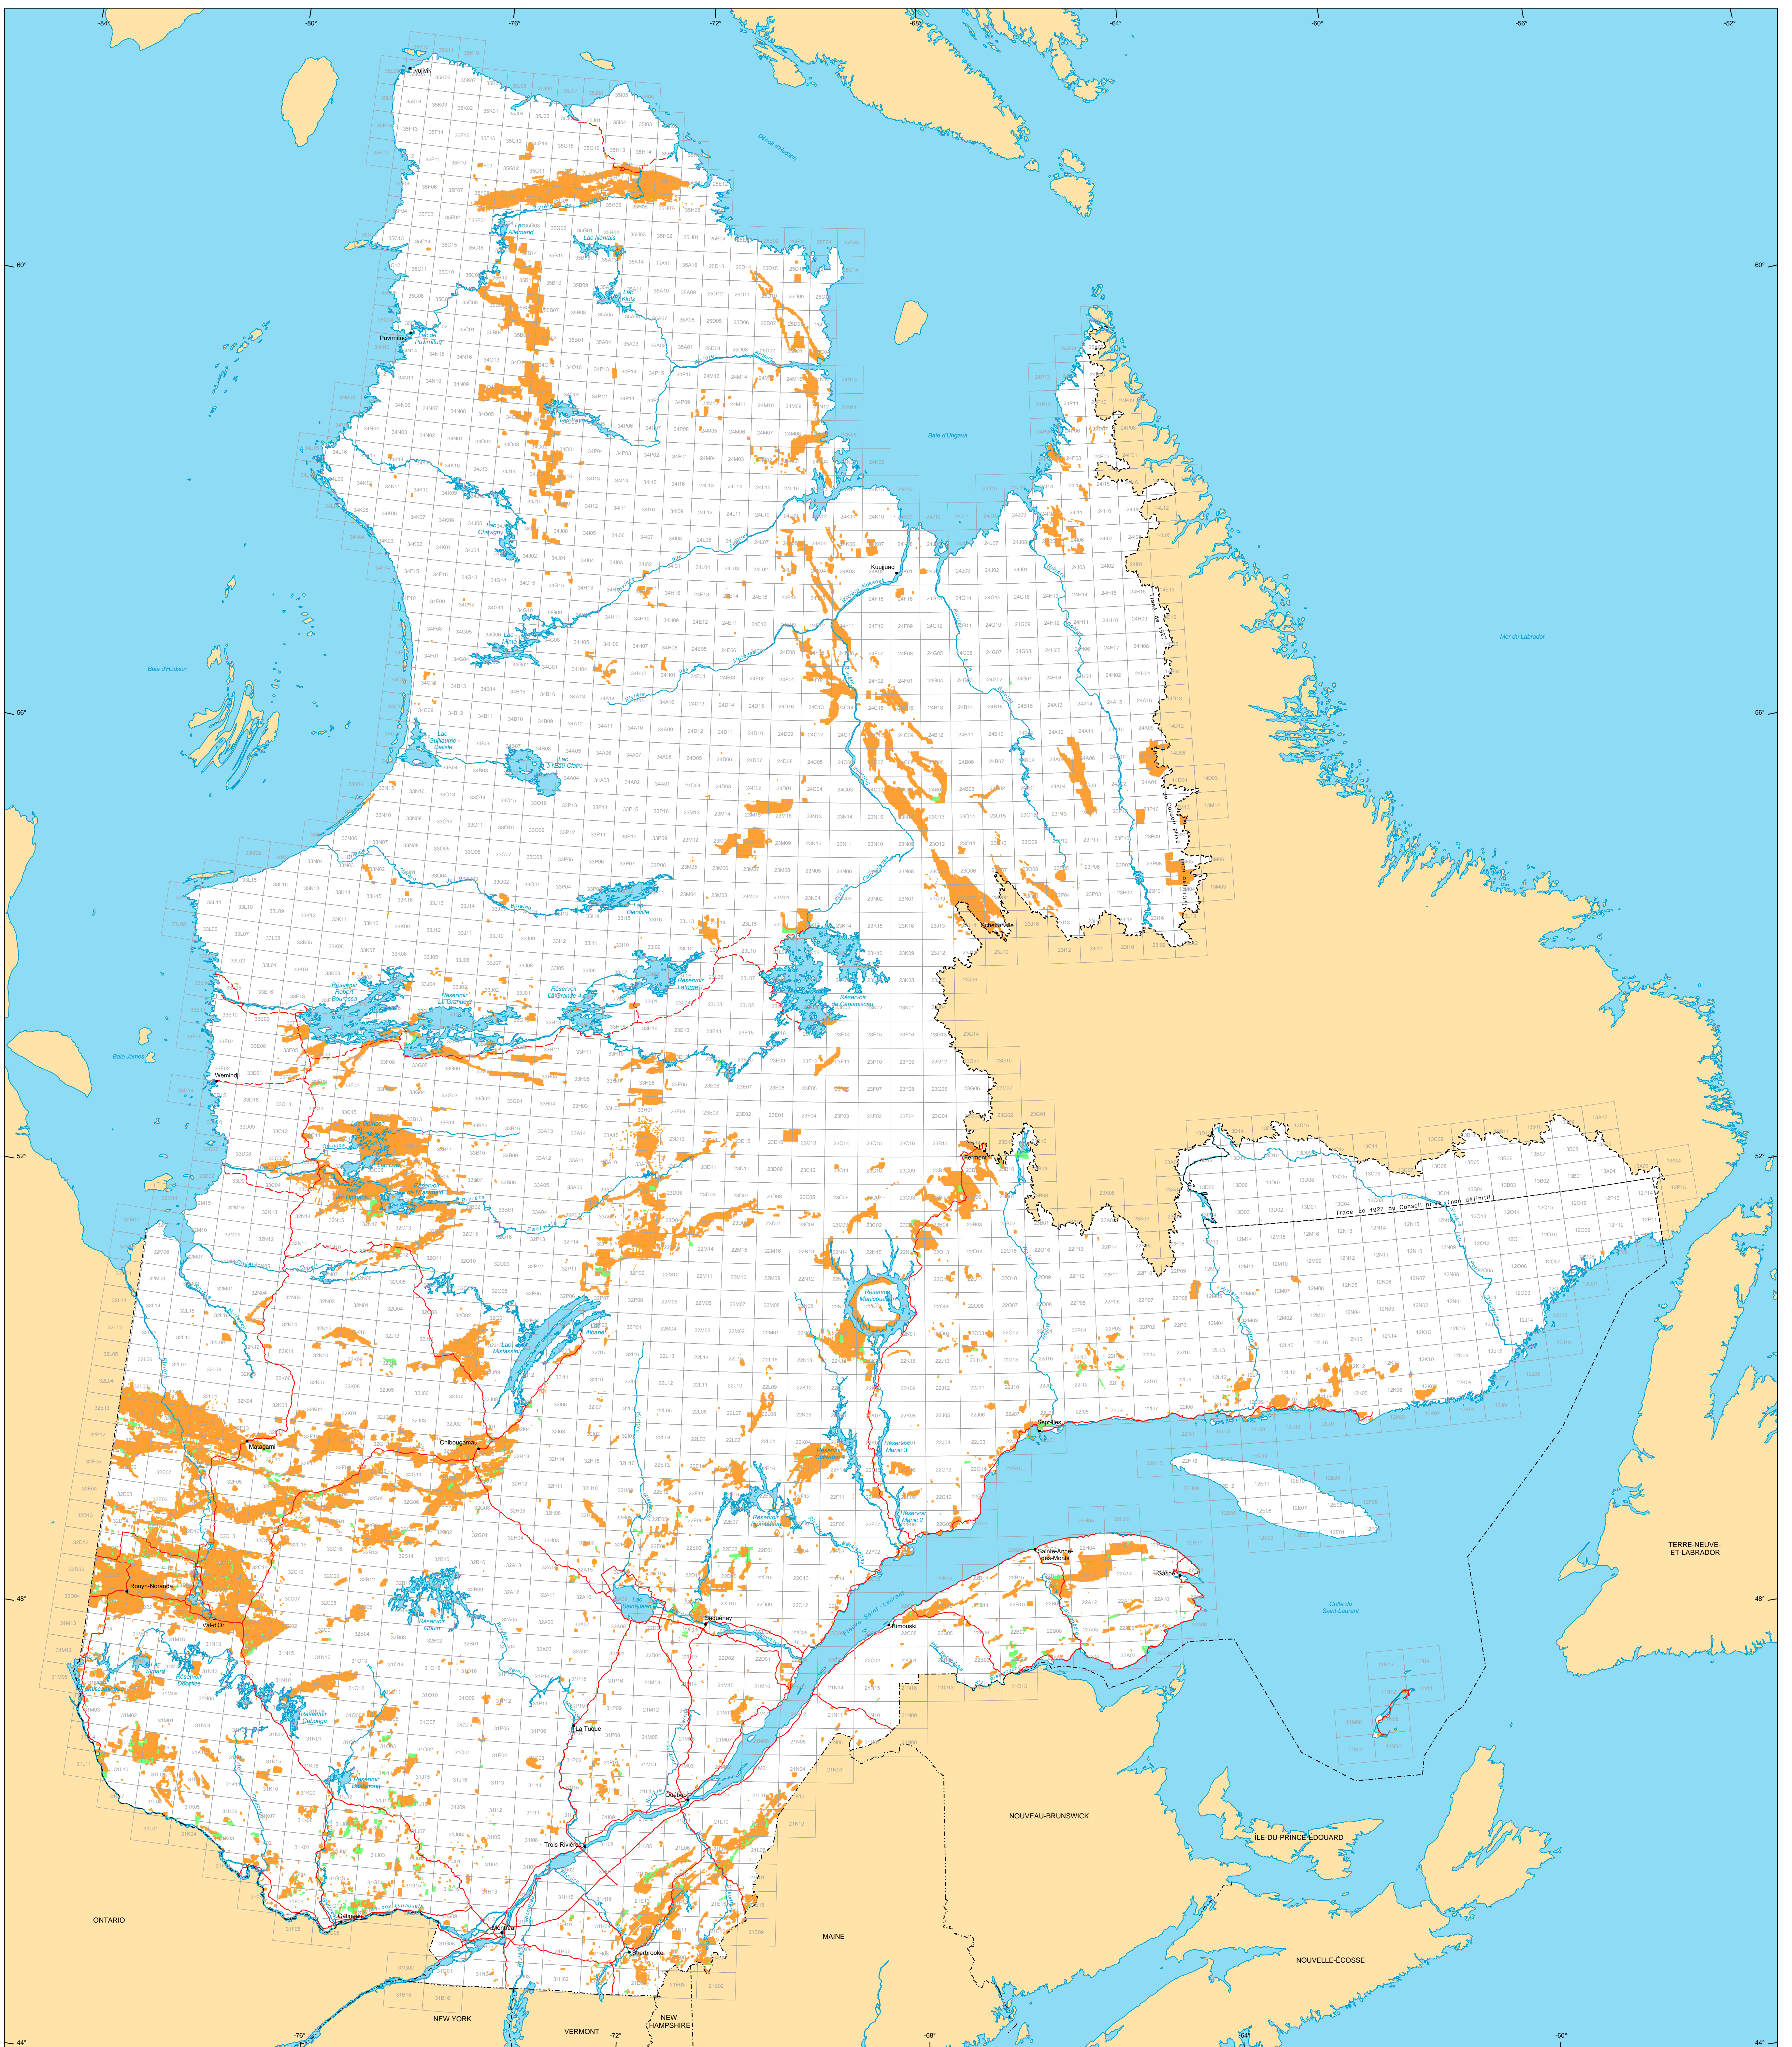

Titres miniers au Québec

Titres miniers

Actifs
Nombre : 243 858 titres
Surface : 11 286 912 ha
Pourcentage du territoire : 6,8%

En demande
Nombre : 19 820 titres
Surface : 566 780 ha

Frontières

- Internationale
- Interprovinciale, interterritoriale
- Québec - Terre-Neuve-et-Labrador (cette frontière n'est pas définitive)

Réseau routier

- Route
- Chemin

Hydrographie

- Étendue d'eau
- Cours d'eau

Municipalité

- Hors Québec
- Limite de feuillet SNRC 1:50 000

Superficie totale du Québec : 166 744 100 ha

12 500 000
0 50 100 150 km

© Gouvernement du Québec, 6 juin 2012