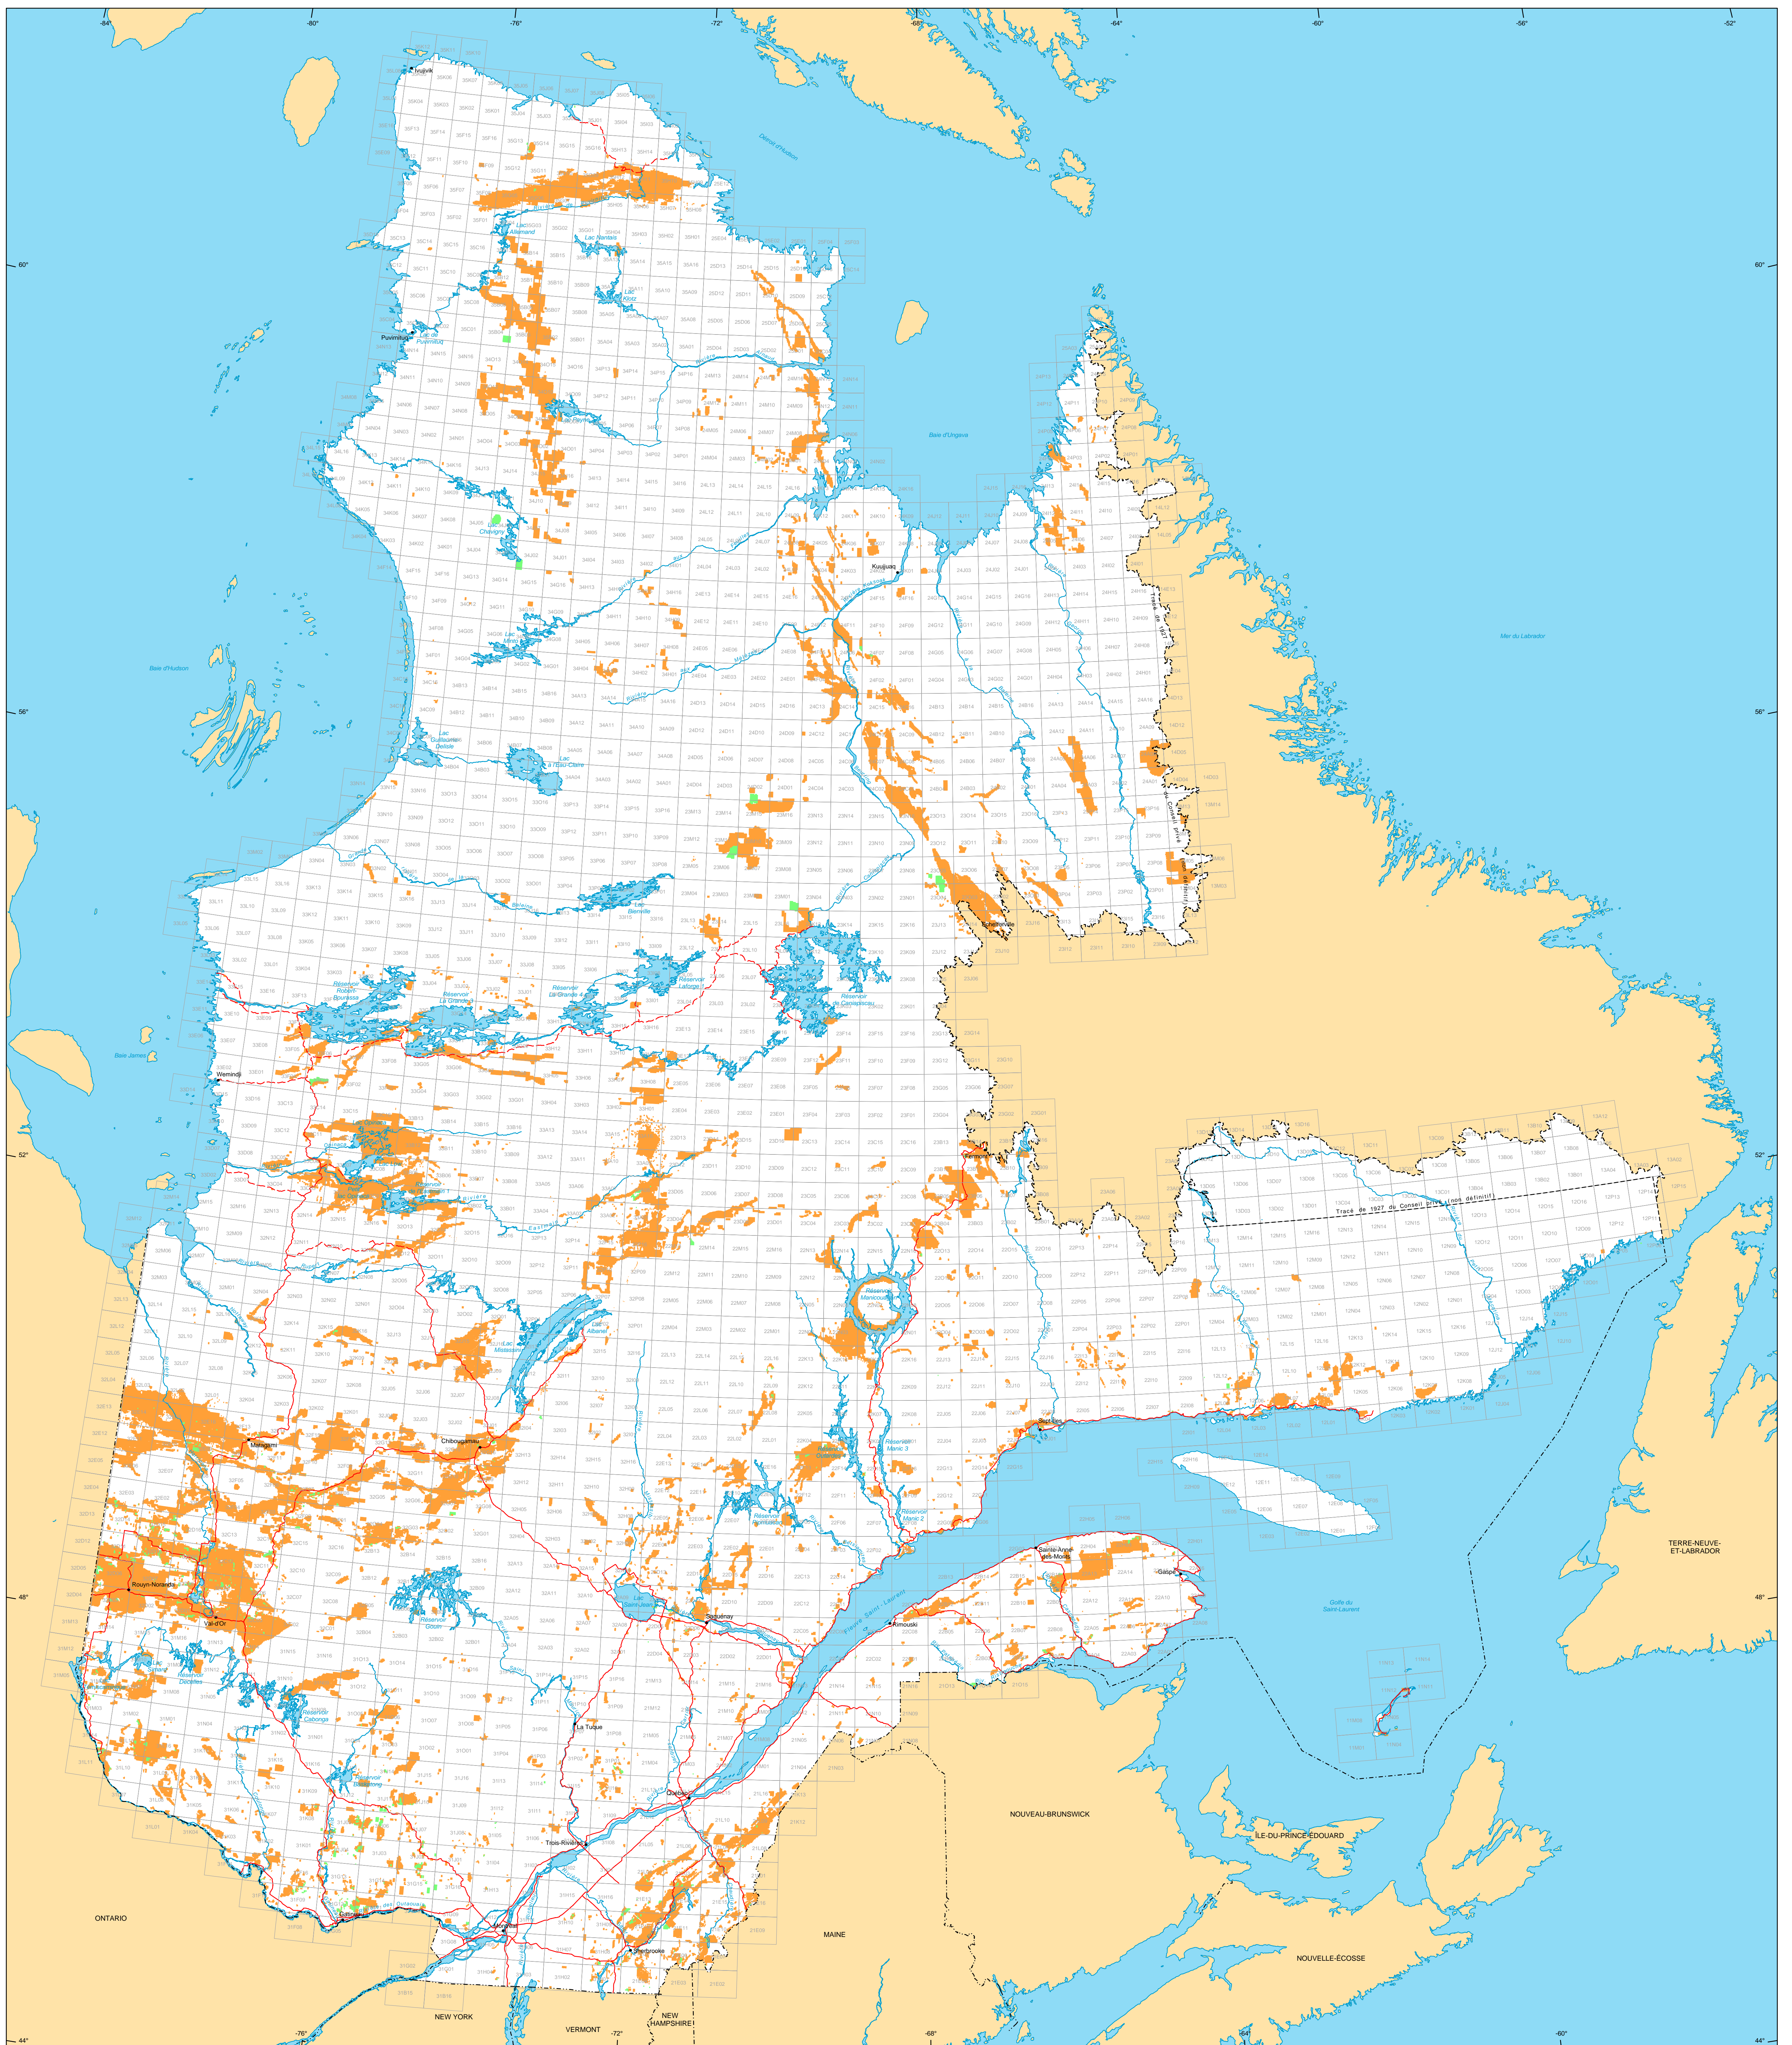

Titres miniers au Québec

Titres miniers

Actifs
Nombre : 246 552 titres
Surface : 11 421 142 ha
Pourcentage du territoire : 6,9%

En demande
Nombre : 7 386 titres
Surface : 369 262 ha

Frontières

- Internationale
- Interprovinciale, interétatique
- Québec - Terre-Neuve-et-Labrador (cette frontière n'est pas définitive)

Réseau routier

- Route
- Chemin

Hydrographie

- Étendue d'eau
- Cours d'eau

Municipalité

- •

Hors Québec

- Limite de feuillet SNRC 1:50 000

Superficie totale du Québec : 166 744 100 ha

12 500 000
0 50 100 150 km

© Gouvernement du Québec, 27 juillet 2012