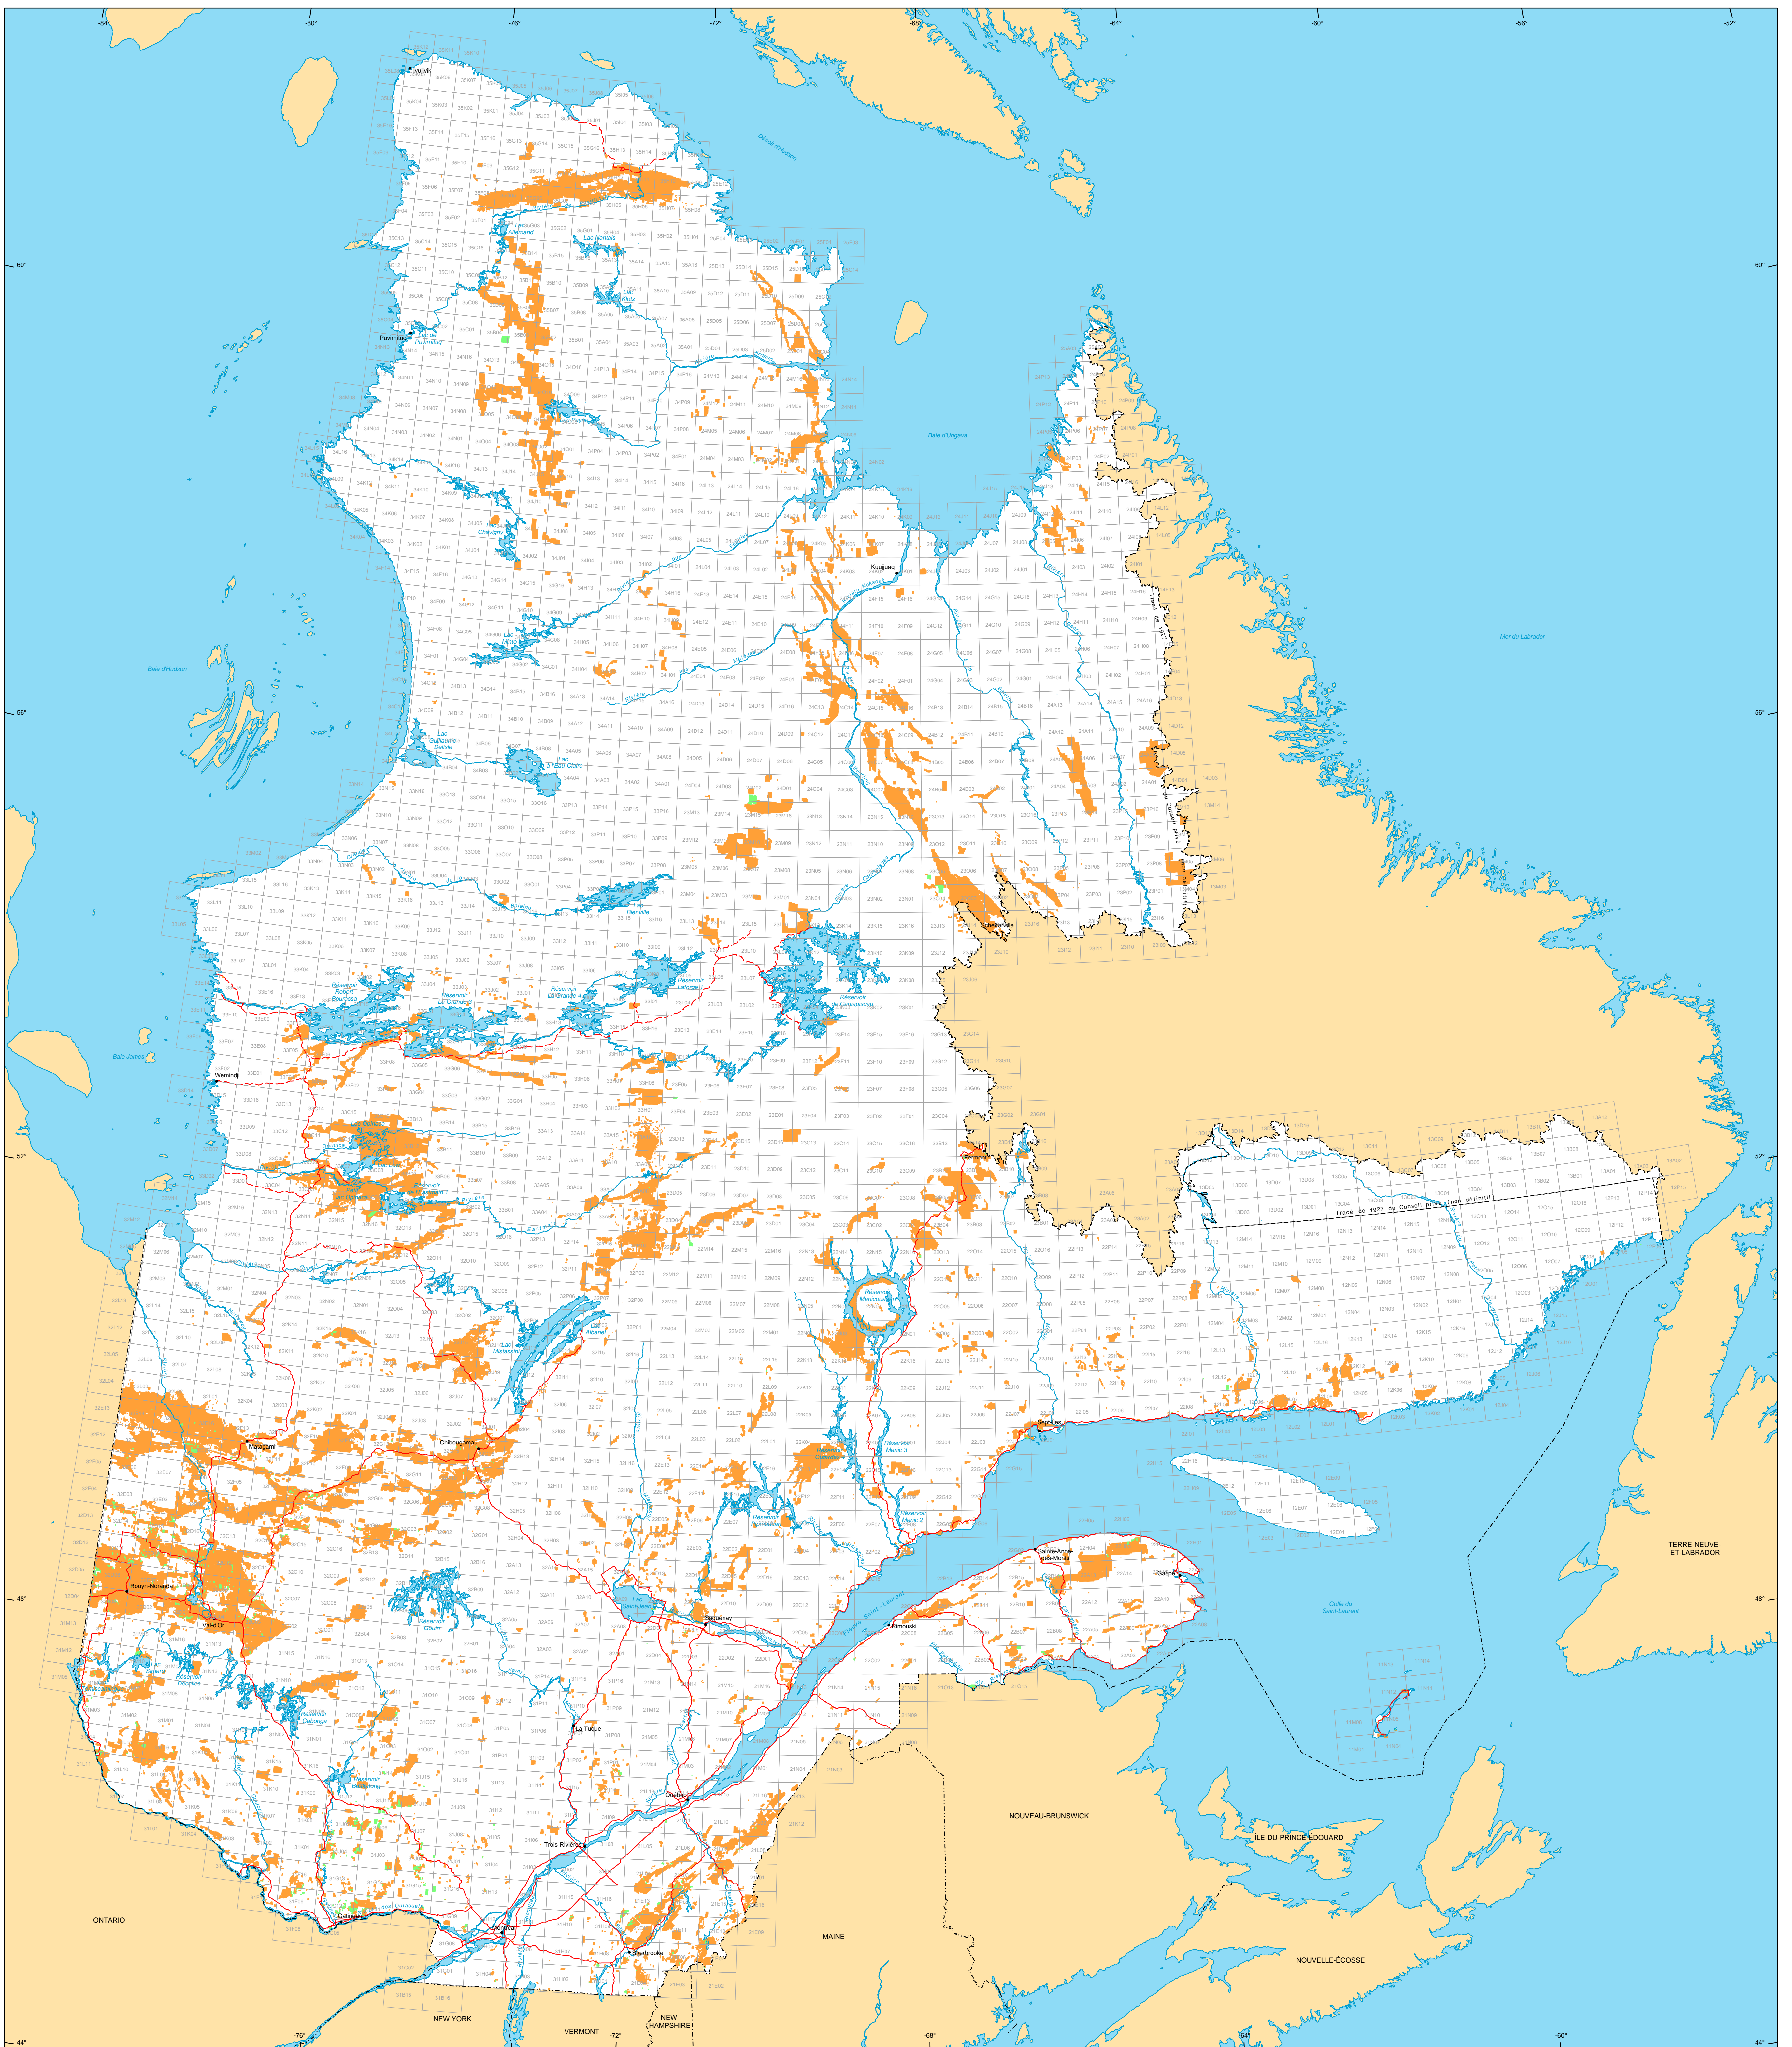

Titres miniers au Québec

Titres miniers

Actifs
Nombre : 246 287 titres
Surface : 11 428 573 ha
Pourcentage du territoire : 6,8%

En demande
Nombre : 5 725 titres
Surface : 265 899 ha

Frontières

- Internationale
- Interprovinciale, interétatique
- Québec - Terre-Neuve-et-Labrador (cette frontière n'est pas définitive)

Réseau routier

- Route
- Chemin

Hydrographie

- Étendue d'eau
- Cours d'eau

Municipalité

- Hors Québec
- Limite de feuillet SNRC 1:50 000

Superficie totale du Québec : 166 744 100 ha

Métadonnées
Système de référence géodésique : NAD 83
Projection cartographique : Conique de Lambert avec deux parallèles d'échelle conservée (46e et 60e)

12 500 000
0 50 100 150 km

© Gouvernement du Québec, 8 août 2012