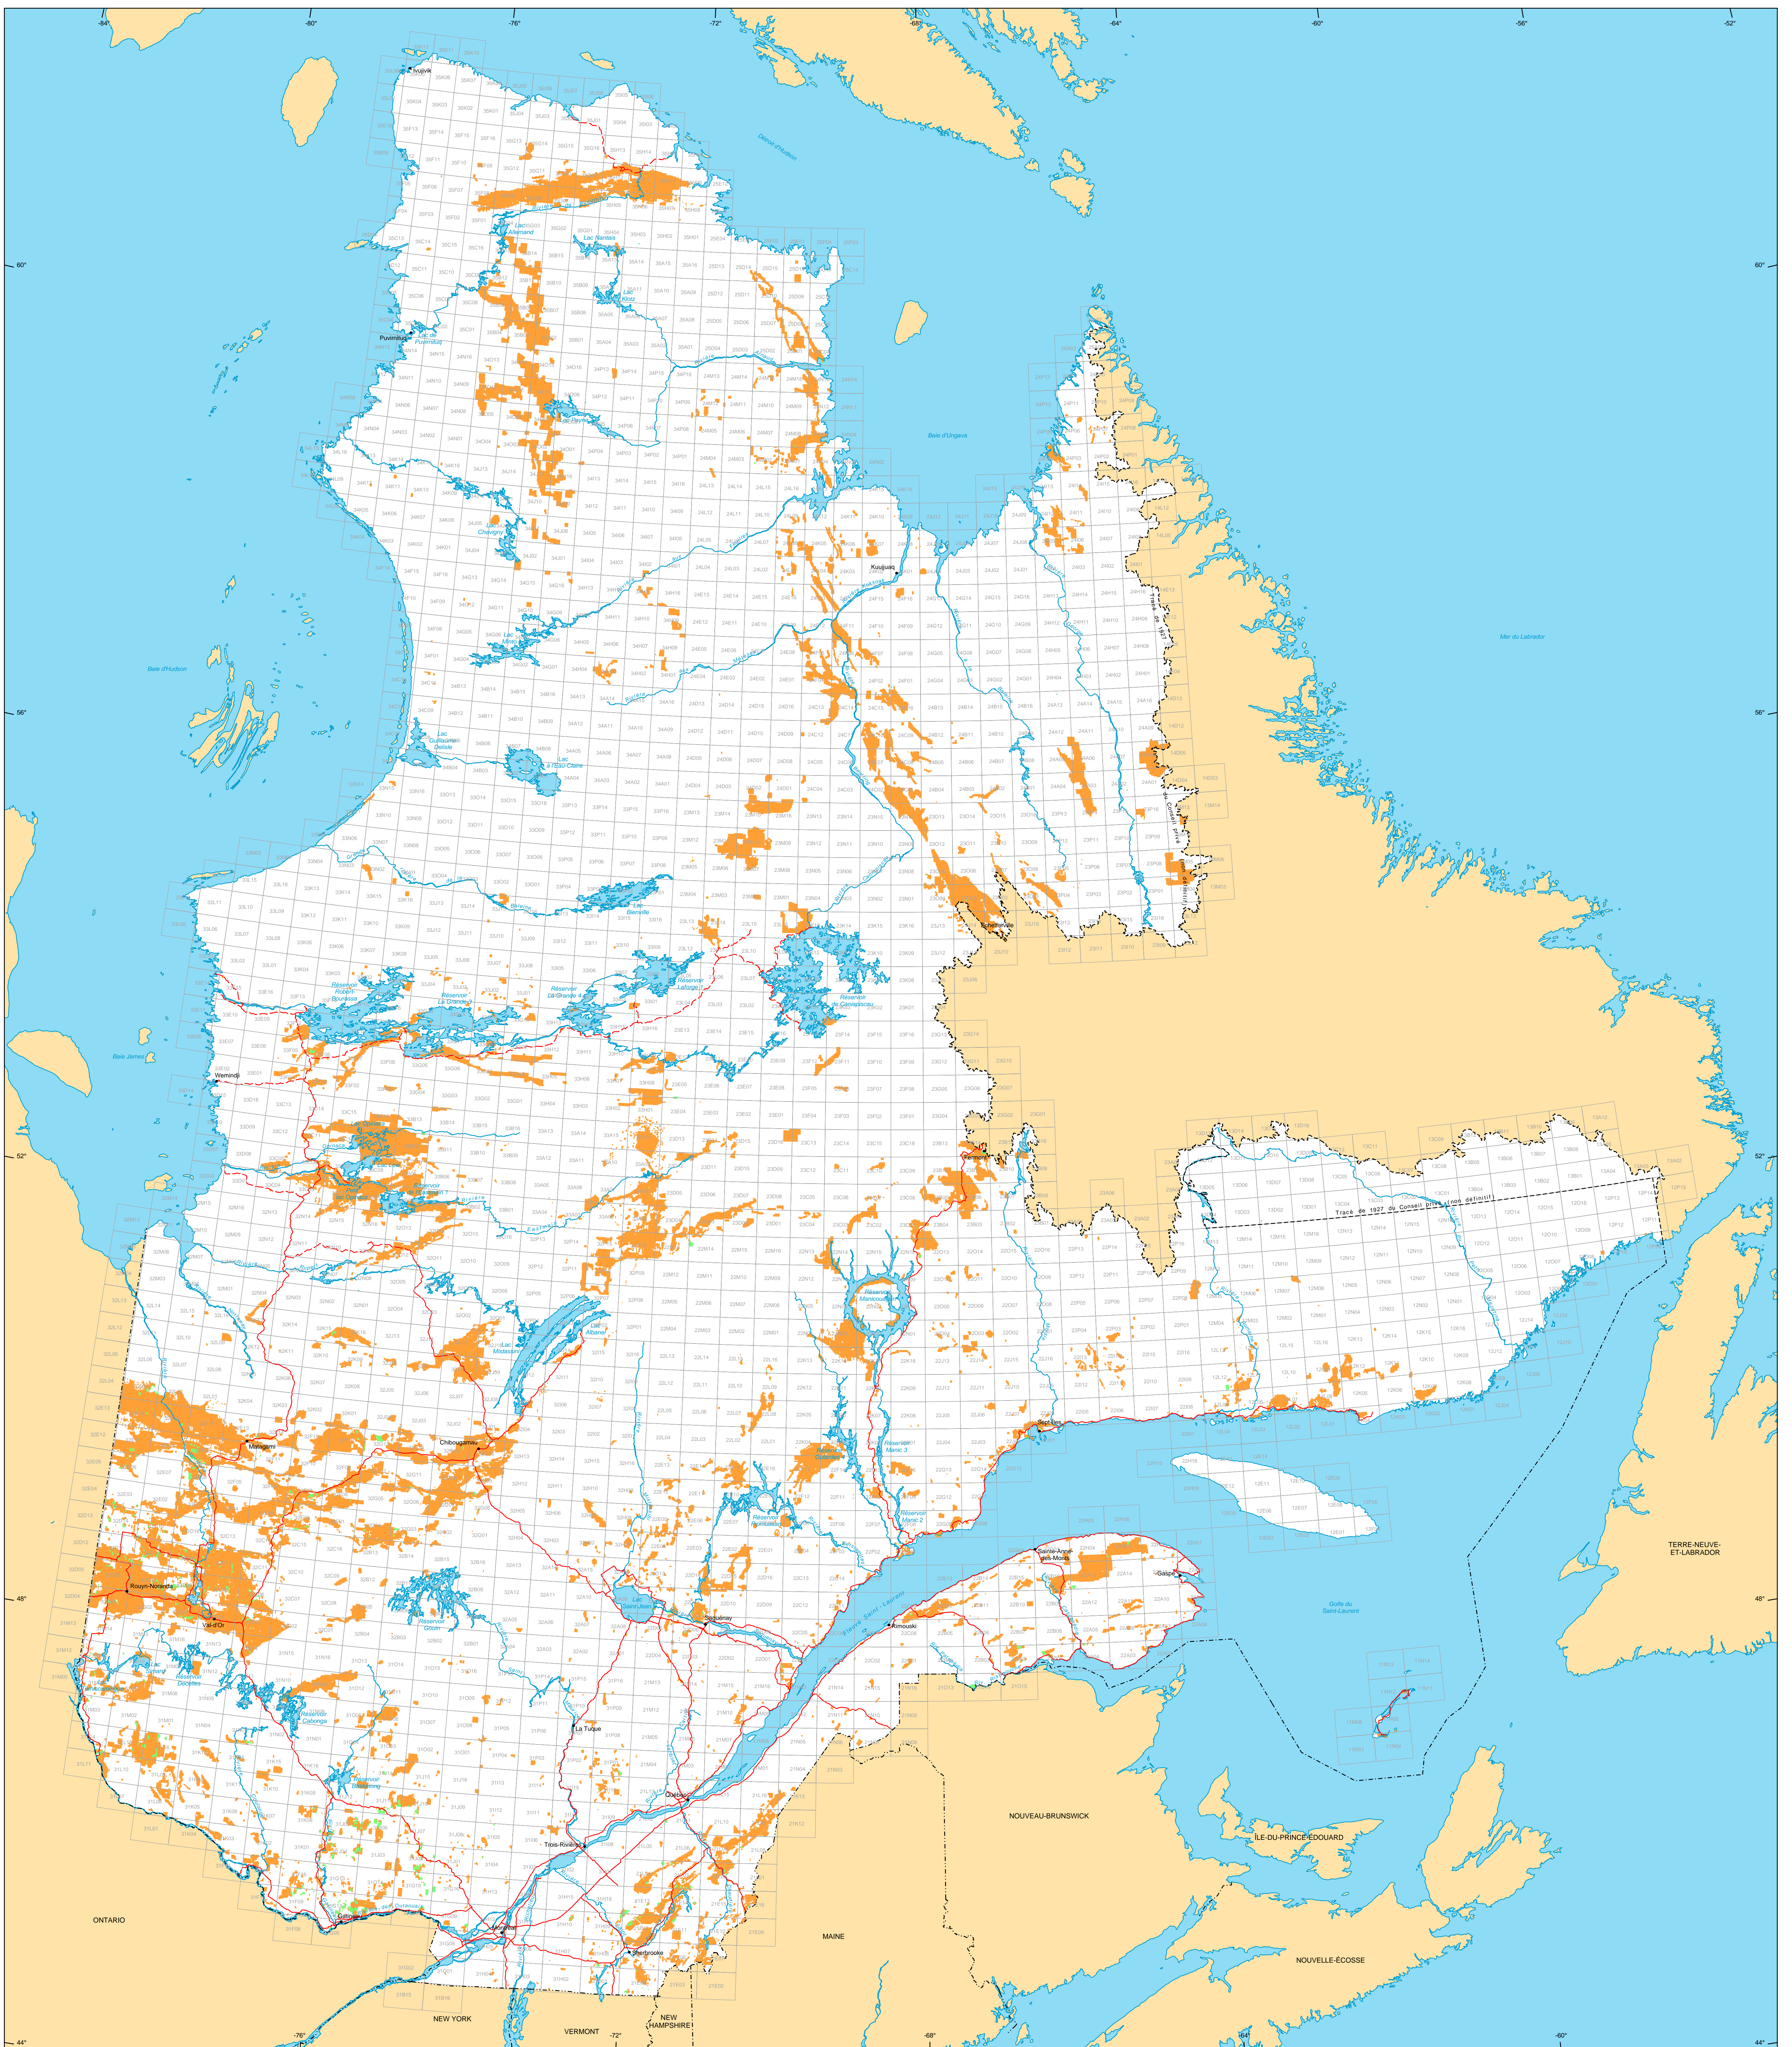

Titres miniers au Québec

Titres miniers

Actifs
Nombre : 245 472 titres
Surface : 11 374 979 ha
Pourcentage du territoire : 6,8%

En demande
Nombre : 5 148 titres
Surface : 248 052 ha

Frontières

- Internationale
- Interprovinciale, interterritoriale
- Québec - Terre-Neuve-et-Labrador (cette frontière n'est pas définitive)

Réseau routier

- Route
- Chemin

Hydrographie

- Étendue d'eau
- Cours d'eau

Municipalité

- Hors Québec
- Limite de feuillelet SNRC 1:50 000

Superficie totale du Québec : 166 744 100 ha

Métadonnées
Système de référence géodésique : NAD 83
Projection cartographique : Conique de Lambert avec deux parallèles d'échelle conservée (46e et 60e)

12 500 000
0 50 100 150 km

© Gouvernement du Québec, 12 septembre 2012