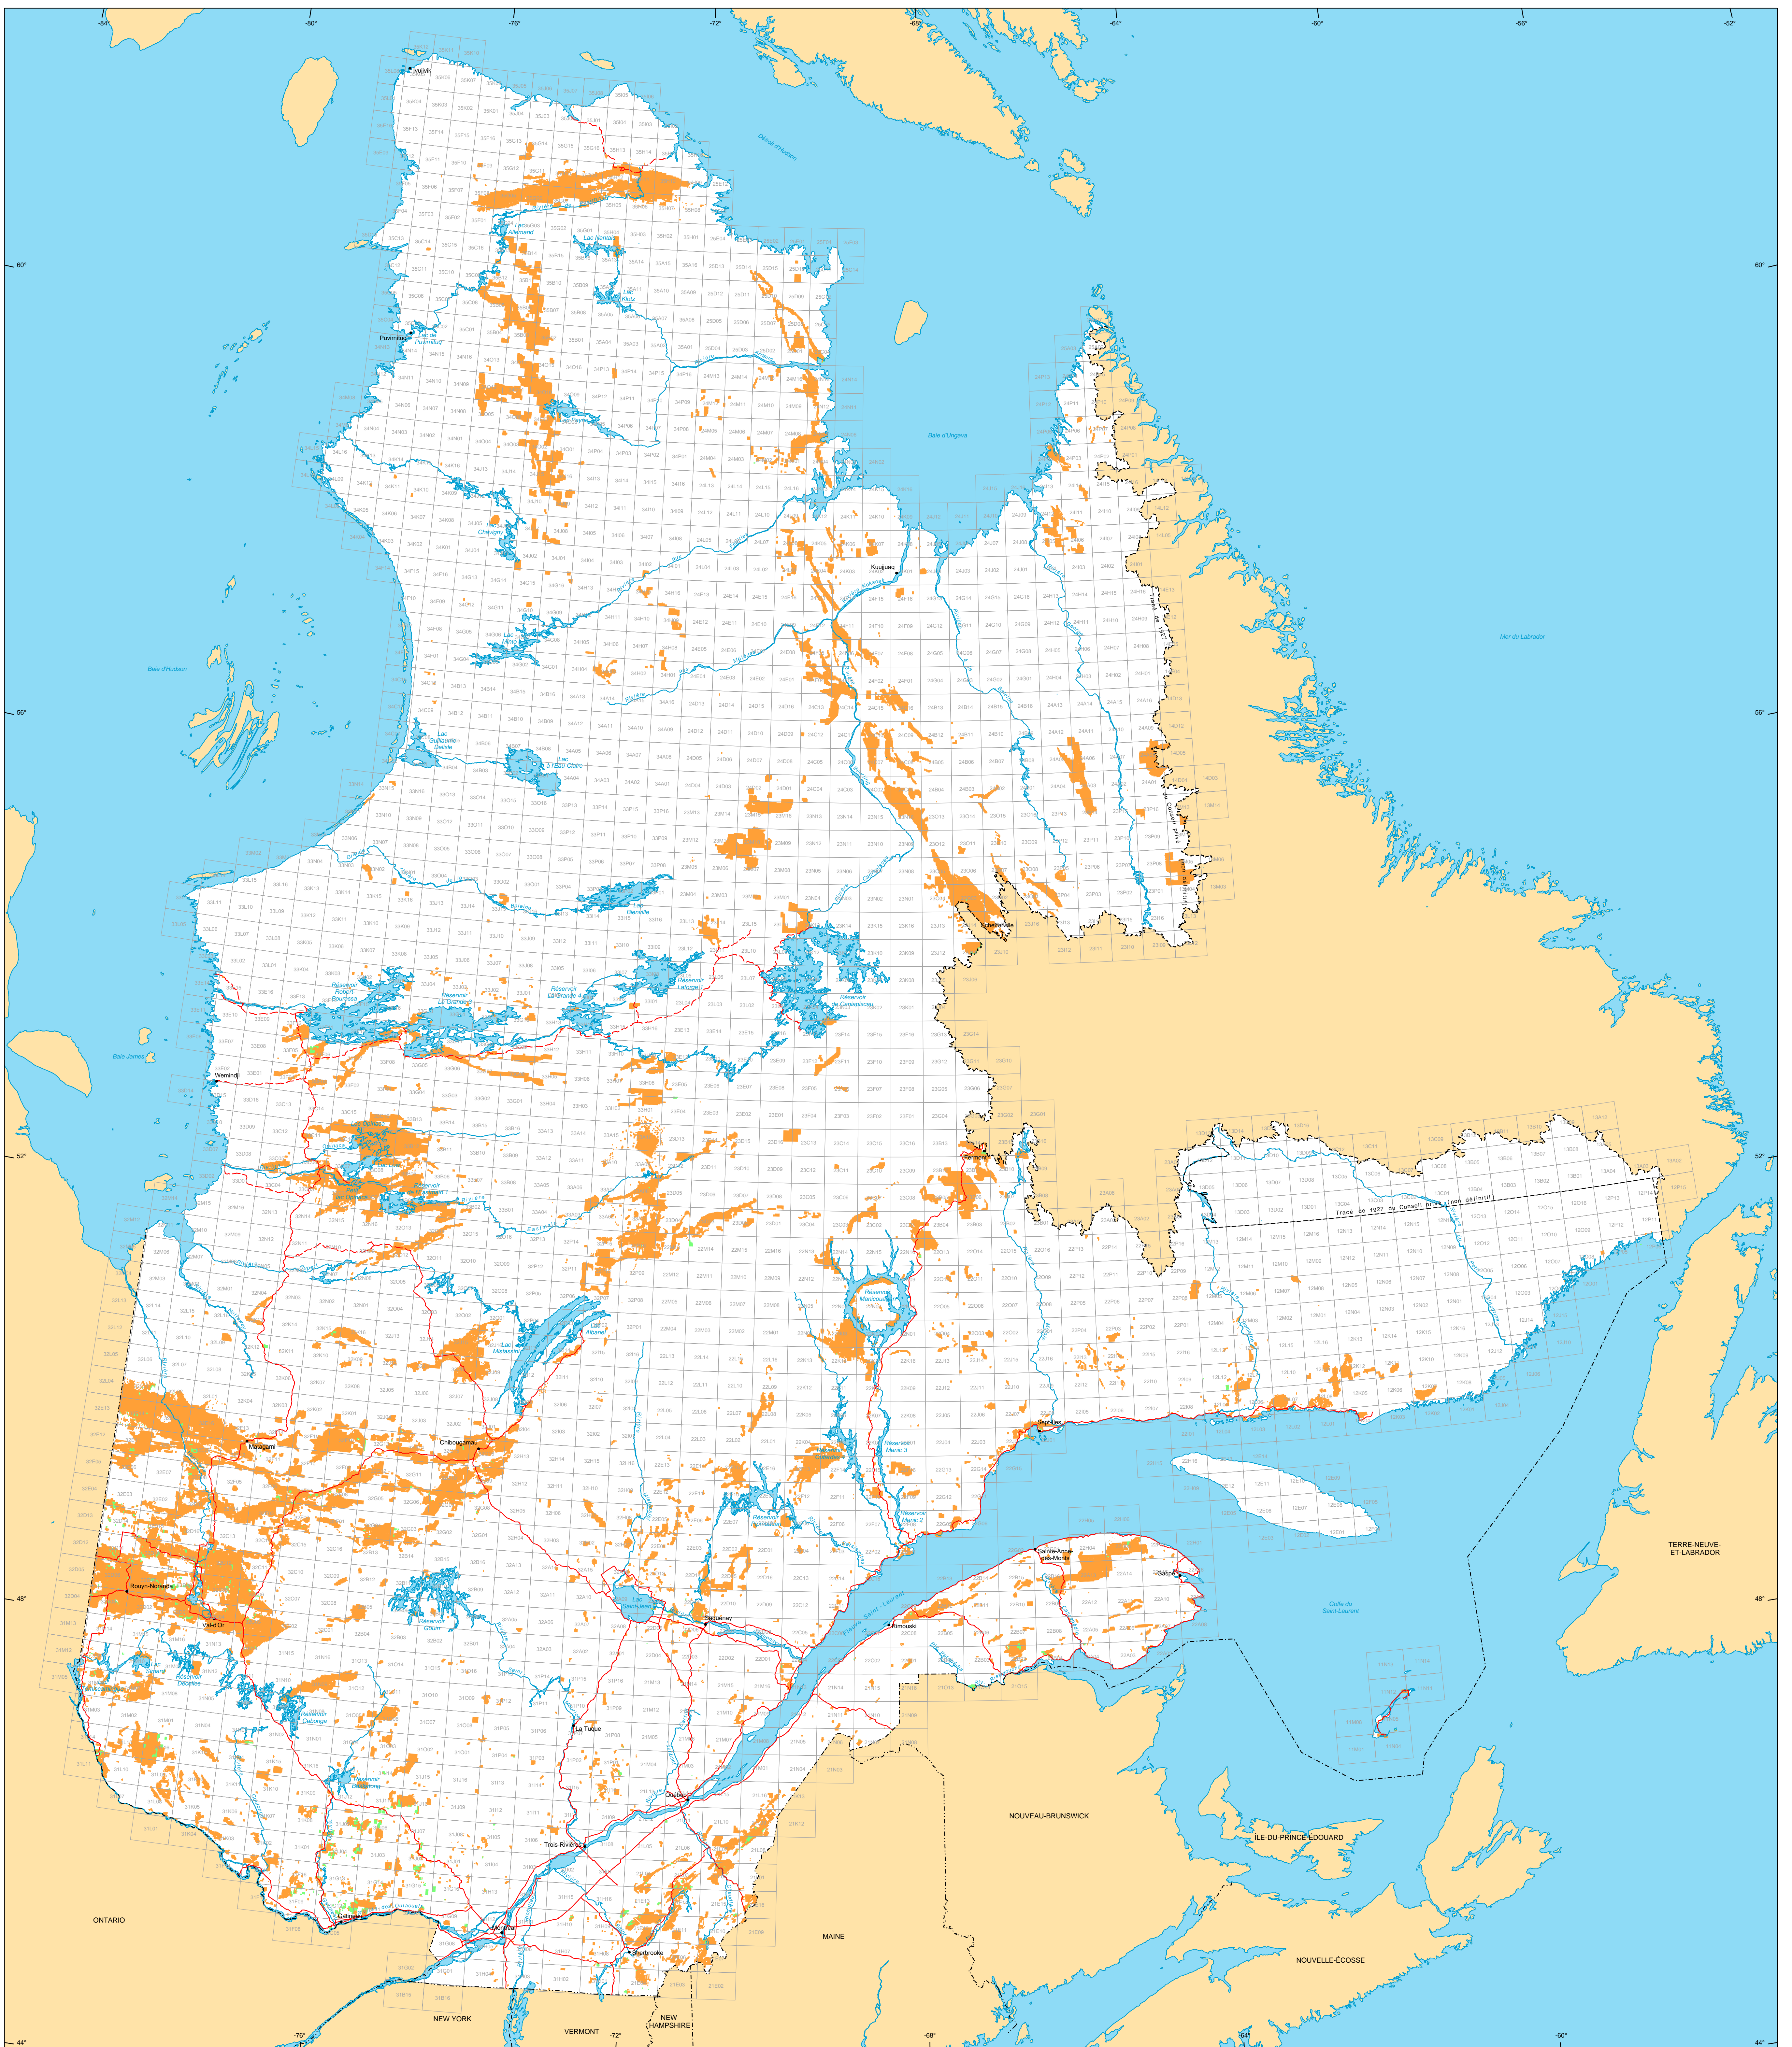

Titres miniers au Québec

Titres miniers

Actifs
Nombre : 244 991 titres
Surface : 11 368 287 ha
Pourcentage du territoire : 6,8%

En demande
Nombre : 4 632 titres
Surface : 227 630 ha

Frontières

- Internationale
- Interprovinciale, interterritoriale
- Québec - Terre-Neuve-et-Labrador (cette frontière n'est pas définitive)

Réseau routier

- Route
- Chemin

Hydrographie

- Étendue d'eau
- Cours d'eau

Municipalité

- •

Hors Québec

- Limite de feuillet SNRC 1:50 000

Superficie totale du Québec : 166 744 100 ha

12 500 000
0 50 100 150 km

© Gouvernement du Québec, 1 octobre 2012