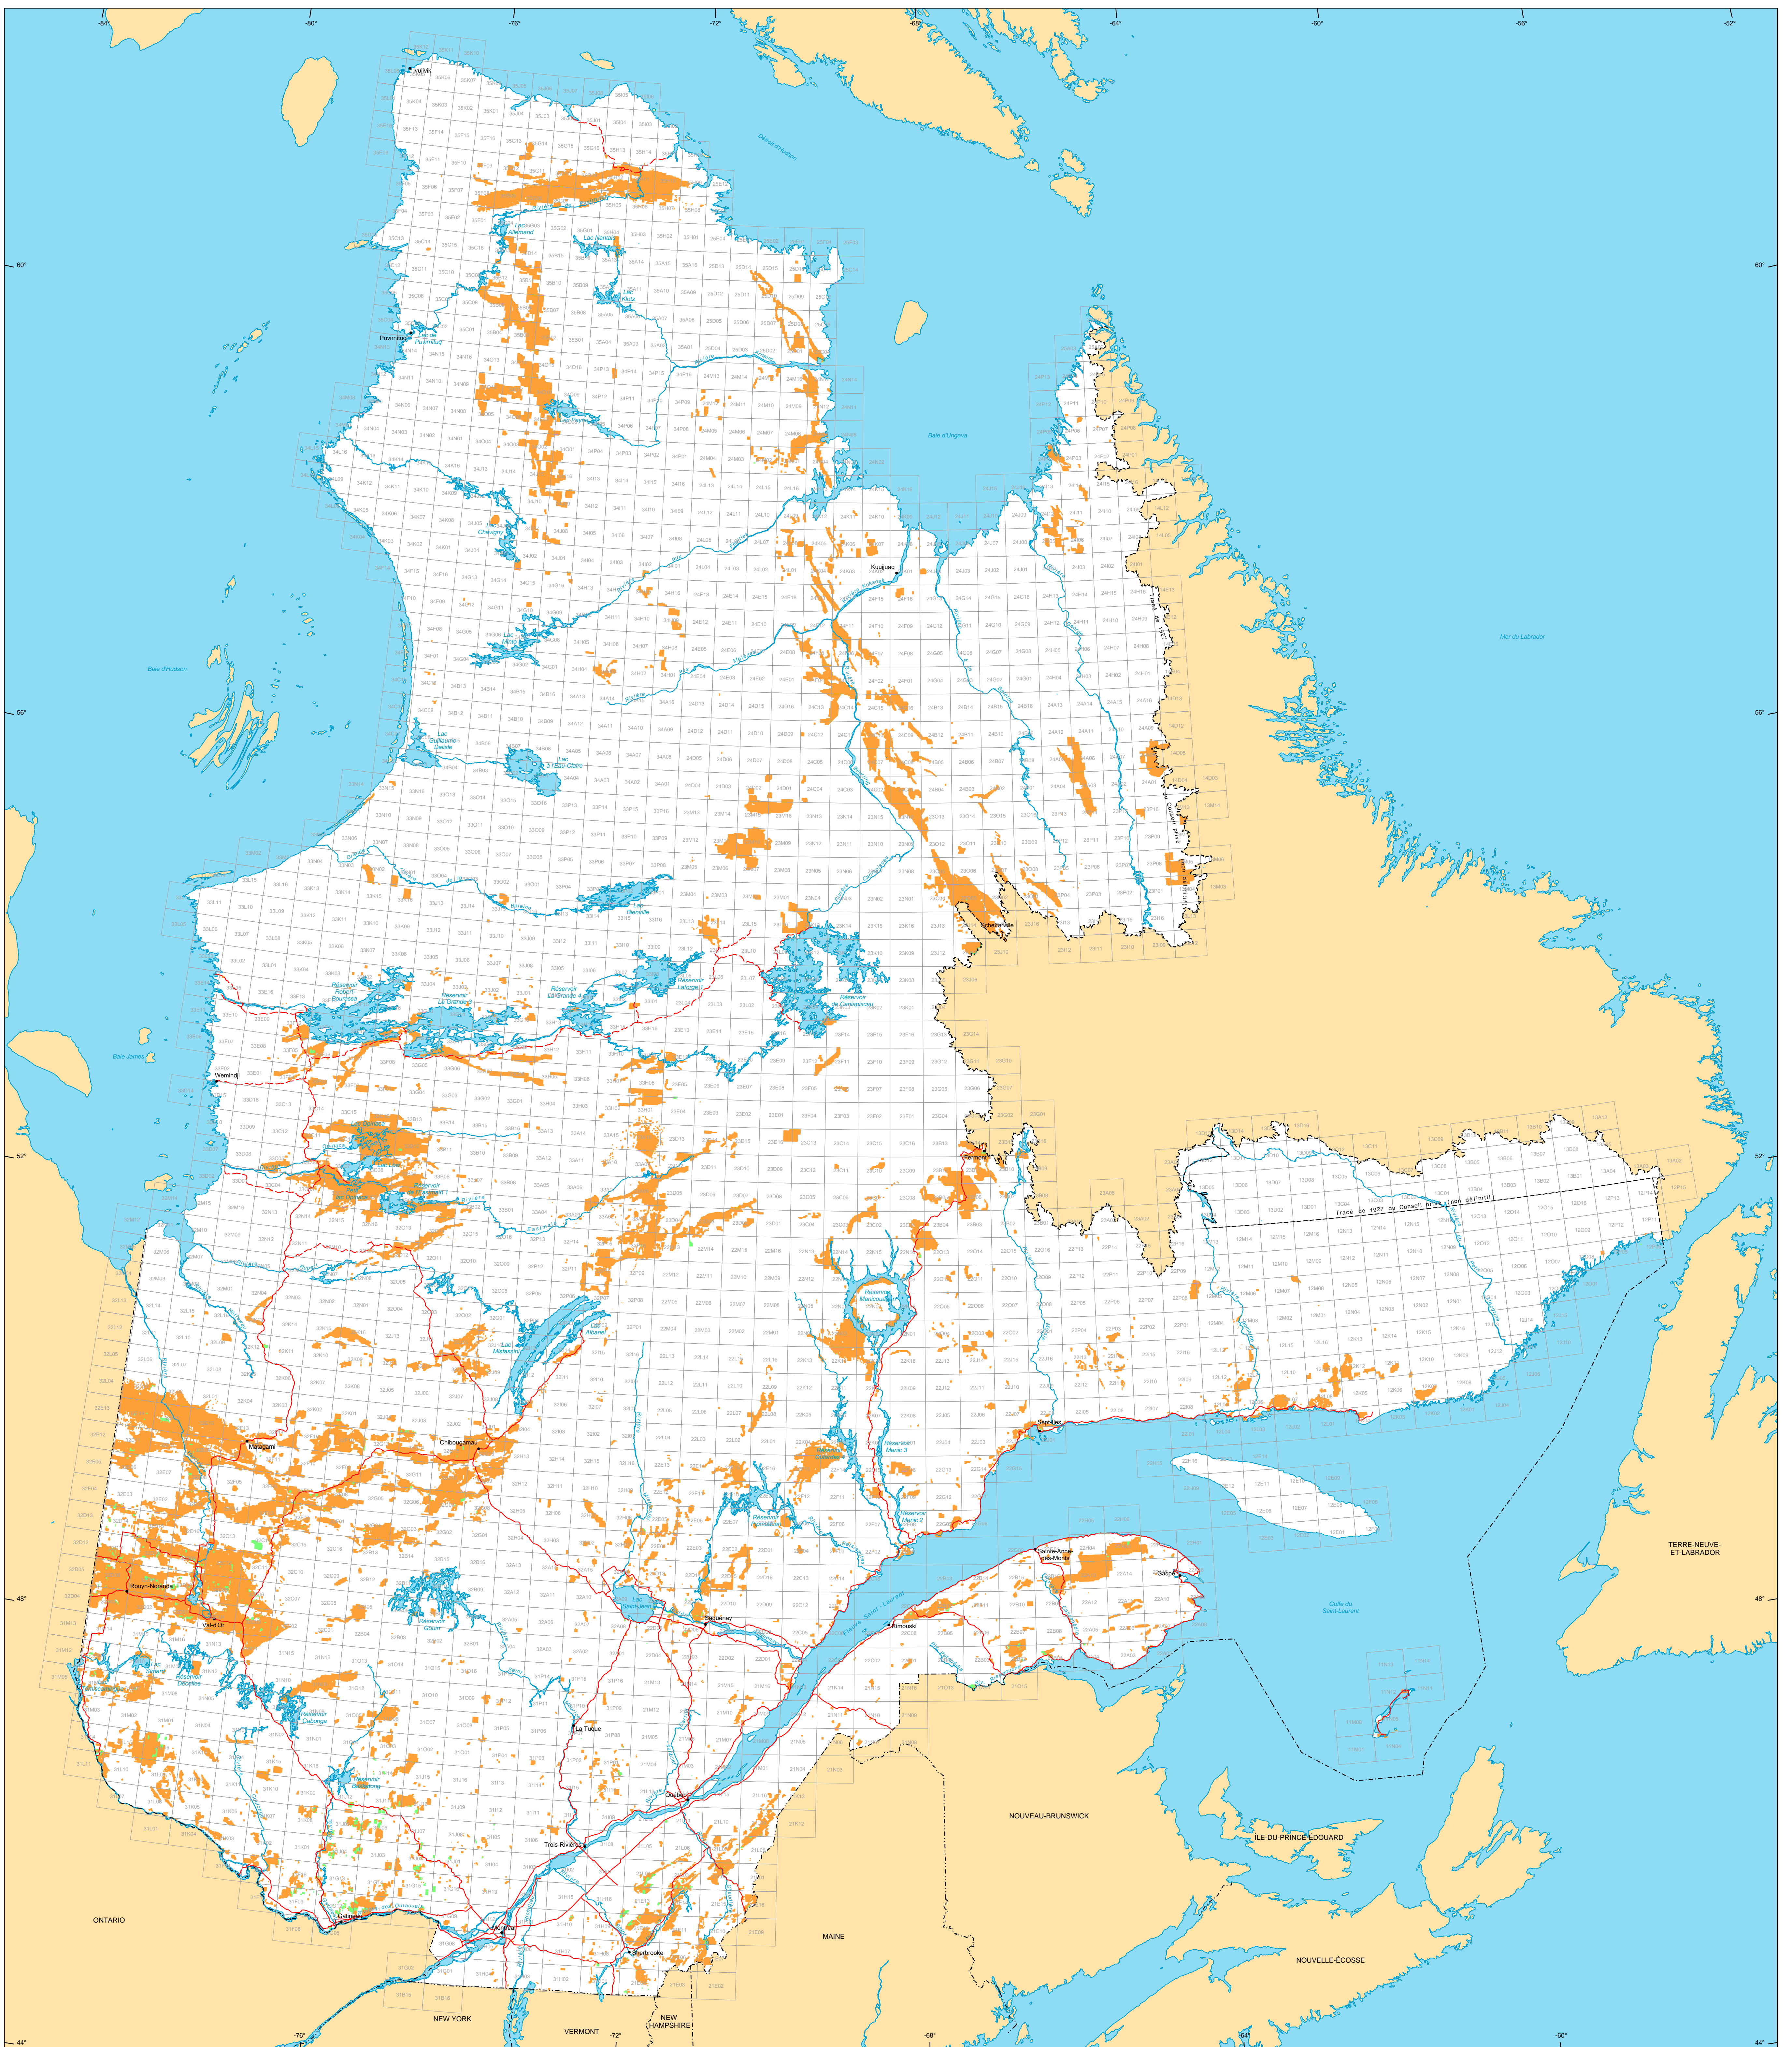

Titres miniers au Québec

Titres miniers

Actifs
Nombre : 244 073 titres
Surface : 11 318 400 ha
Pourcentage du territoire : 6,8%

En demande
Nombre : 4 058 titres
Surface : 221 999 ha

Frontières

- Internationale
- Interprovinciale, interterritoriale
- Québec - Terre-Neuve-et-Labrador (cette frontière n'est pas définitive)

Réseau routier

- Route
- Chemin

Hydrographie

- Étendue d'eau
- Cours d'eau

• Municipale

□ Hors Québec

□ Limite de feuille SNRC 1:50 000

Superficie totale du Québec : 166 744 100 ha

12 500 000
0 50 100 150 km

© Gouvernement du Québec, 5 novembre 2012