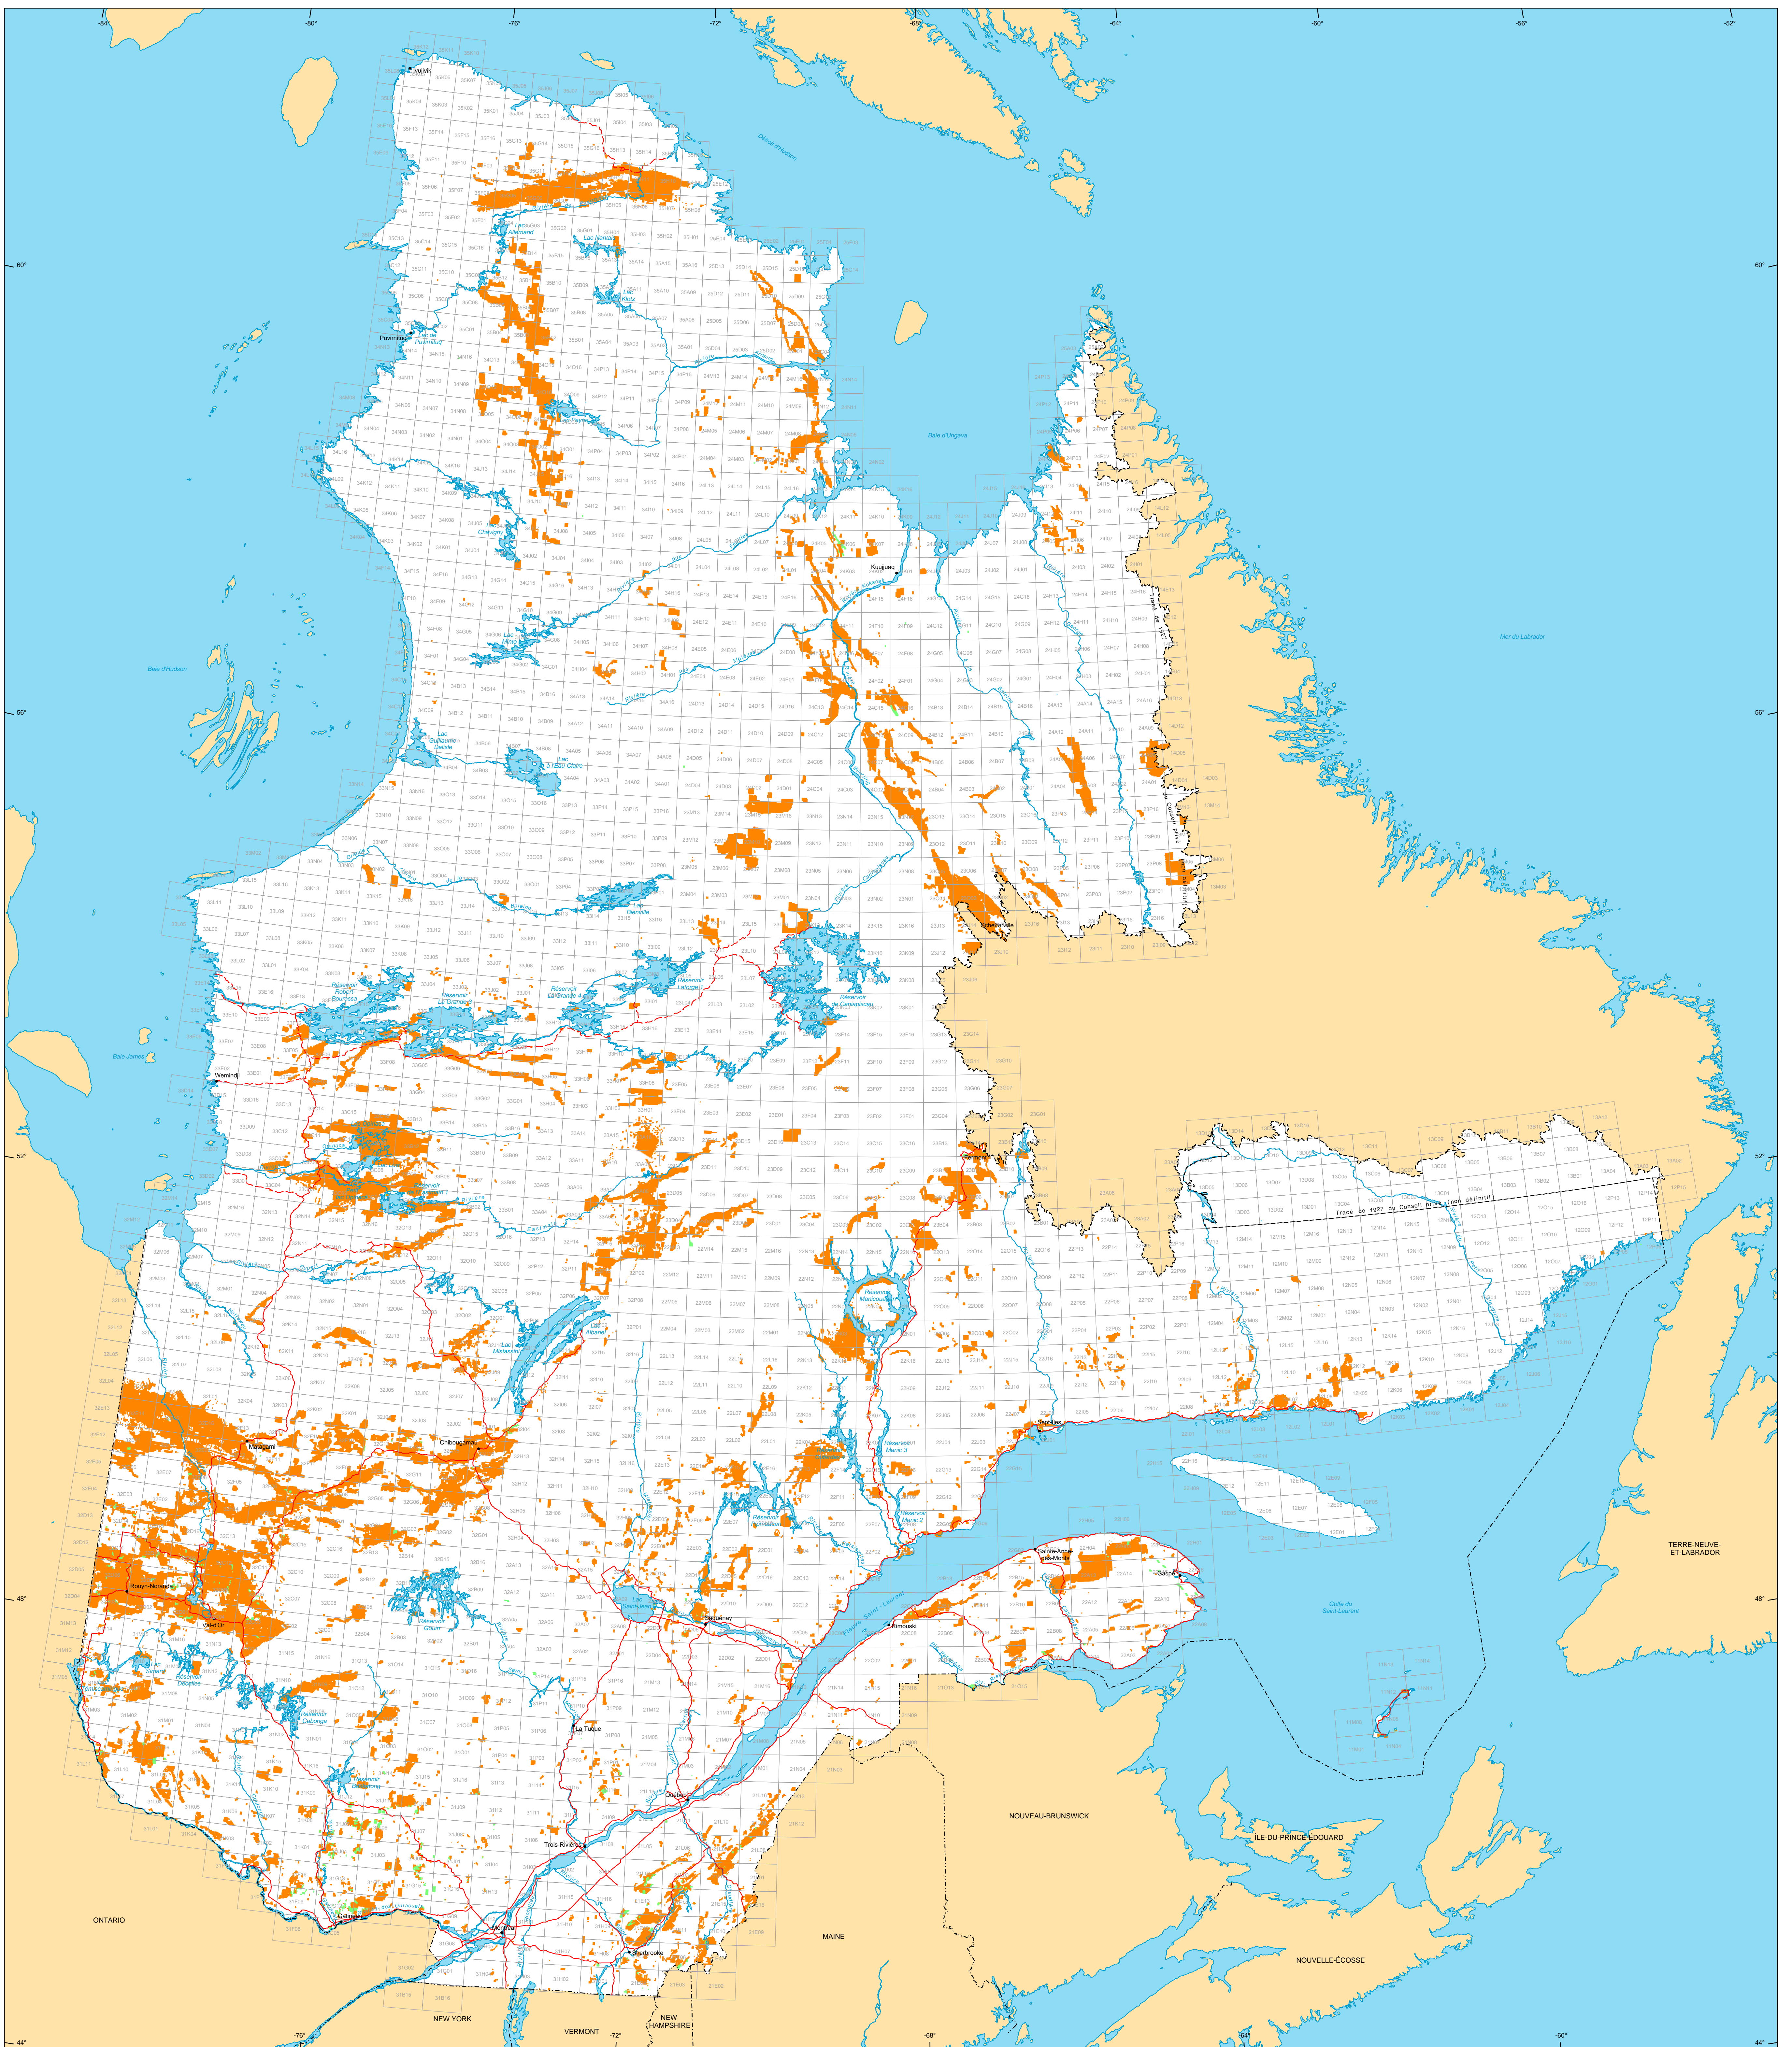

Titres miniers au Québec

Titres miniers

Actifs
Nombre : 241 822 titres
Surface : 11 250 640 ha
Pourcentage du territoire : 6,7%

En demande
Nombre : 3 186 titres
Surface : 201 093 ha

Frontières

- Internationale
- Interprovinciale, interterritoriale
- Québec - Terre-Neuve-et-Labrador (cette frontière n'est pas définitive)

Réseau routier

- Route
- Chemin

Hydrographie

- Étendue d'eau
- Cours d'eau

• Municipale

□ Hors Québec

□ Limite de feuille SNRC 1:50 000

Superficie totale du Québec : 166 744 100 ha

12 500 000
0 50 100 150 km

© Gouvernement du Québec, 5 décembre 2012