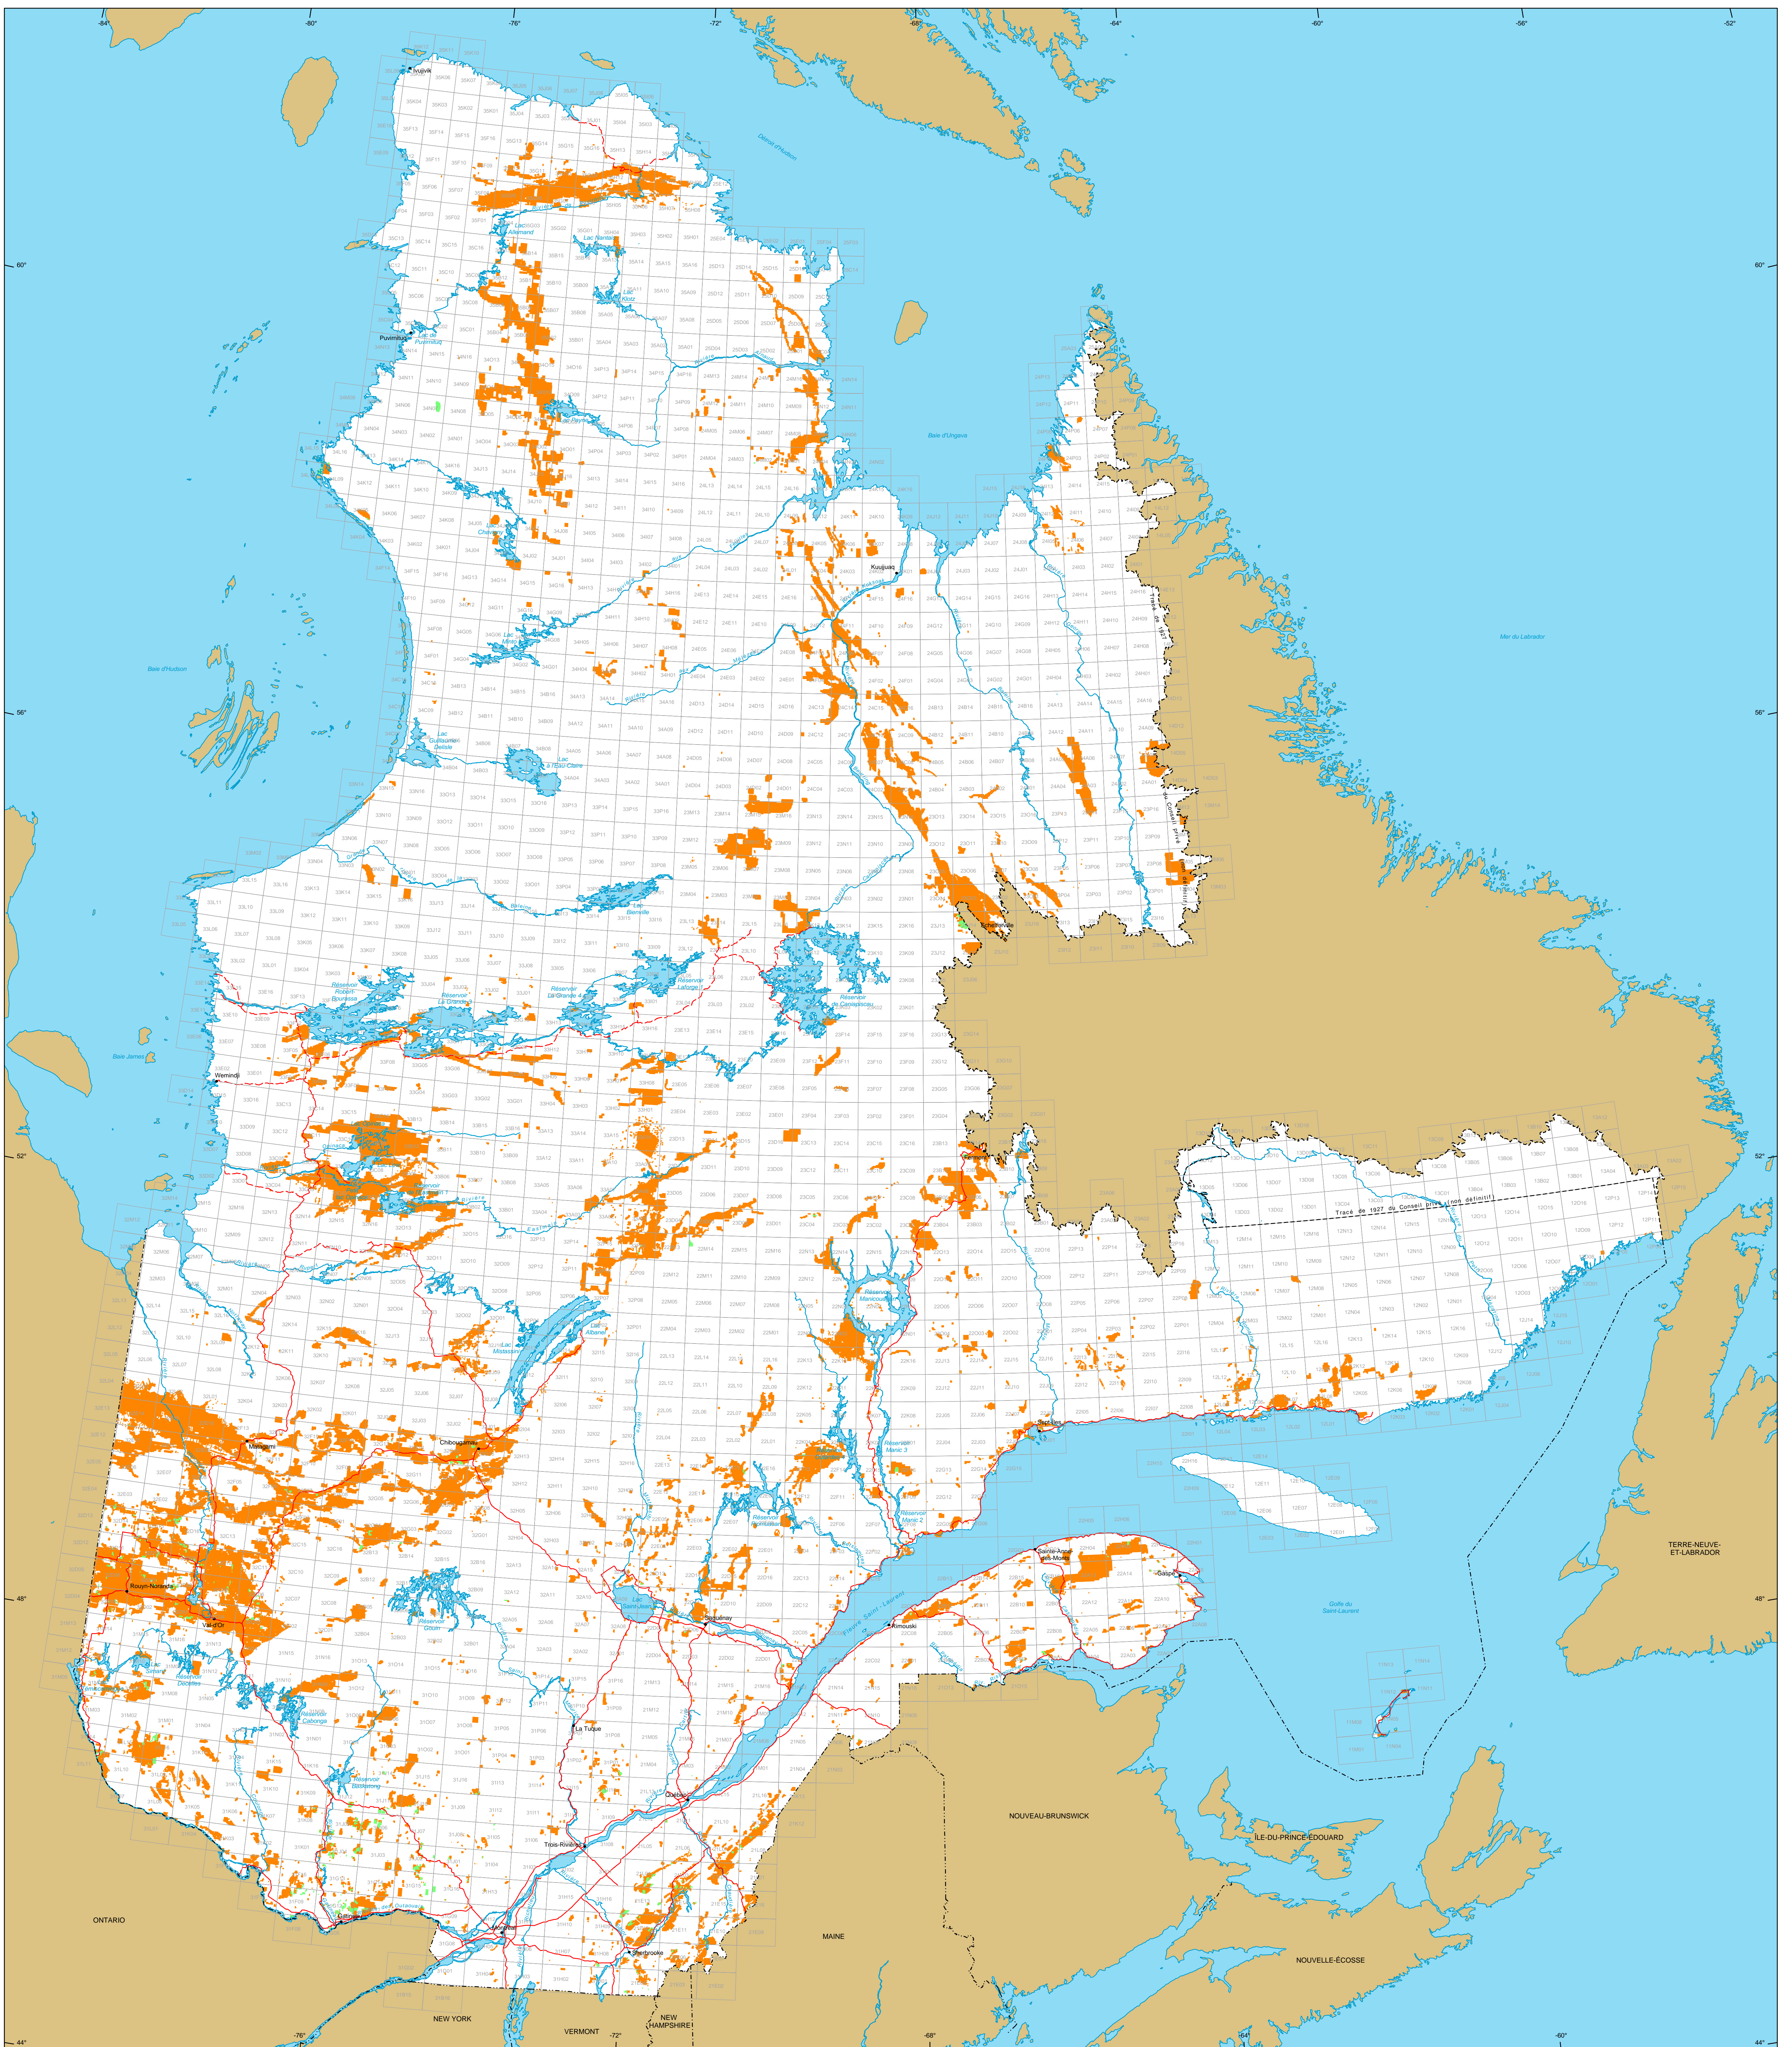

Titres miniers au Québec

Titres miniers

Actifs
Nombre : 238 737 titres
Surface : 11 079 681 ha
Pourcentage du territoire : 6,6%

En demande
Nombre : 3 372 titres
Surface : 239 163 ha

Frontières

- Internationale
- Interprovinciale, interétatique
- Québec - Terre-Neuve-et-Labrador (cette frontière n'est pas définitive)

Réseau routier

- Route
- Chemin

Hydrographie

- Étendue d'eau
- Cours d'eau

Municipalité

- •

Hors Québec

- Limite de feuillet SNRC 1:50 000

Superficie totale du Québec : 166 744 100 ha

12 500 000
0 50 100 150 km

© Gouvernement du Québec, 10 janvier 2013