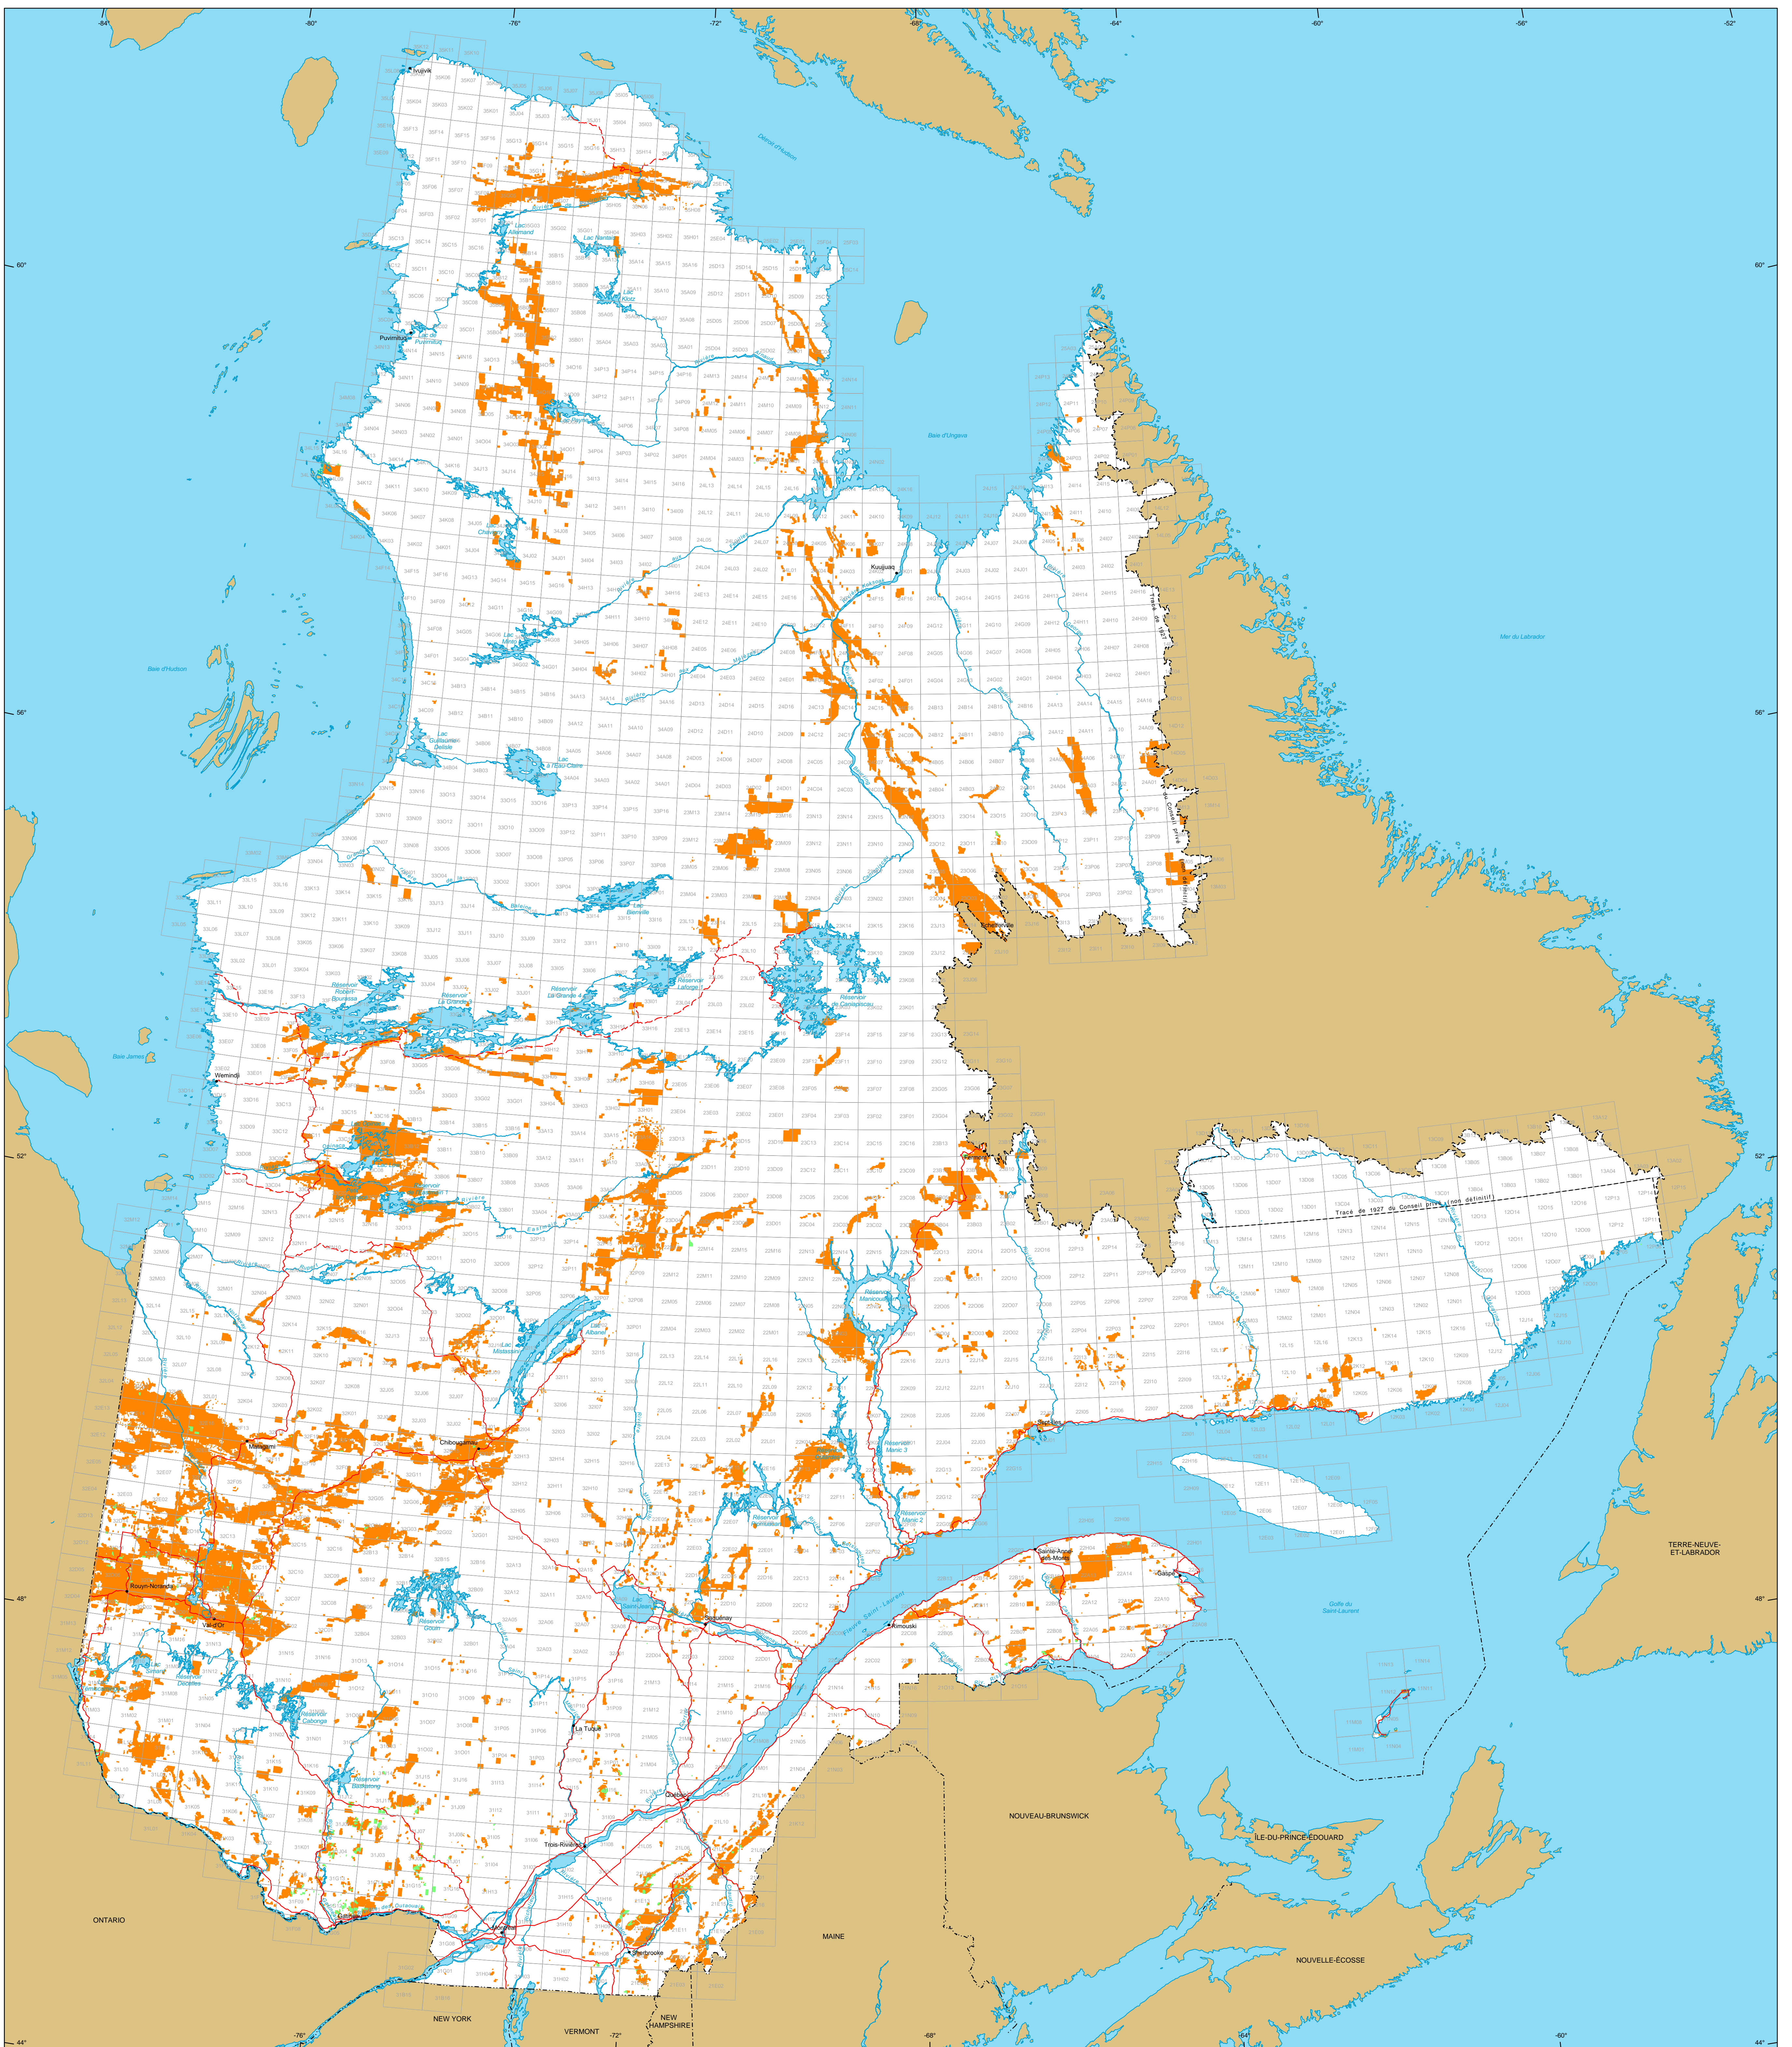

Titres miniers au Québec

Titres miniers

Actifs
Nombre : 236 251 titres
Surface : 10 961 716 ha
Pourcentage du territoire : 6,6%

En demande
Nombre : 2 754 titres
Surface : 195 028 ha

Frontières

- Internationale
- Interprovinciale, interterritoriale
- Québec - Terre-Neuve-et-Labrador (cette frontière n'est pas définitive)

Réseau routier

- Route
- Chemin

Hydrographie

- Étendue d'eau
- Cours d'eau

Municipalité

- Hors Québec
- Limite de feuillet SNRC 1:50 000

Superficie totale du Québec : 166 744 100 ha

Données	Organisme	Année
Données minières	MRN	2013
Référence cartographique (BDCA TM, BDCA SM)	MRN	2011

© Gouvernement du Québec, 12 février 2013