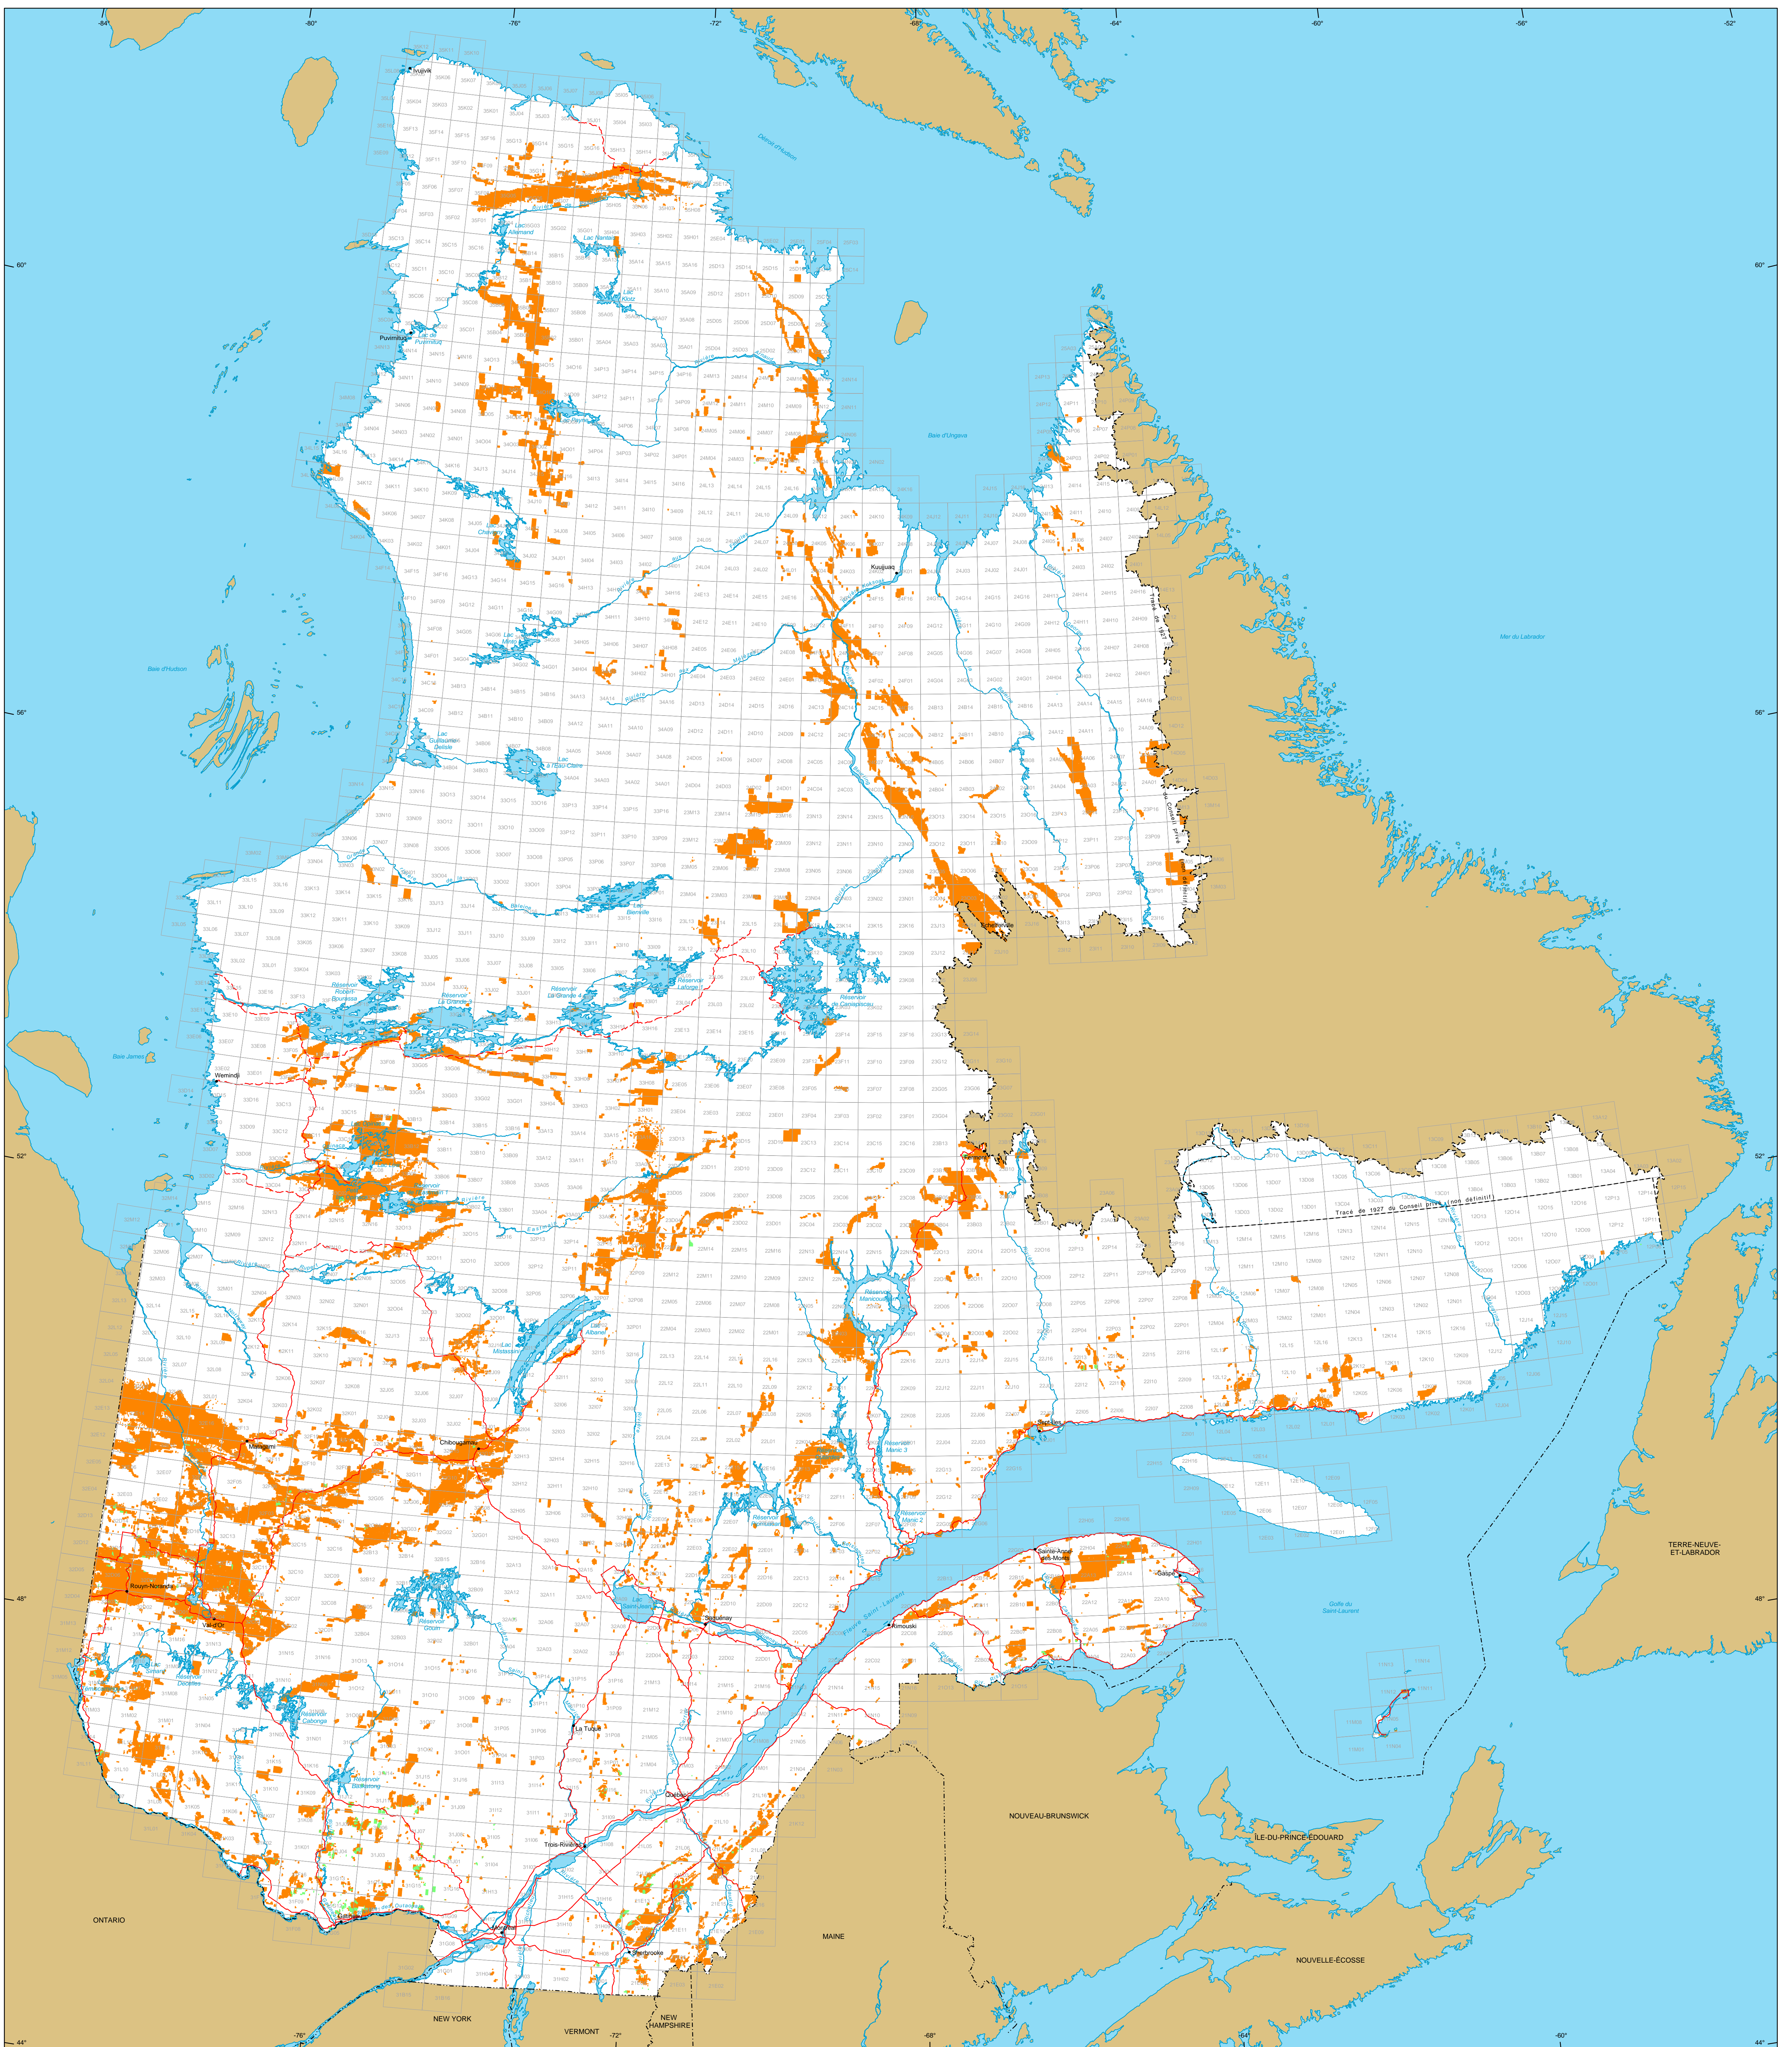

Titres miniers au Québec

Titres miniers

Actifs
Nombre : 234 867 titres
Surface : 10 922 488 ha
Pourcentage du territoire : 6,6%

En demande
Nombre : 2 816 titres
Surface : 182 617 ha

Frontières

- Internationale
- Interprovinciale, interterritoriale
- Québec - Terre-Neuve-et-Labrador (cette frontière n'est pas définitive)

Réseau routier

- Route
- Chemin

Hydrographie

- Étendue d'eau
- Cours d'eau

Municipalité

- Hors Québec
- Limite de feuillet SNRC 1:50 000

Superficie totale du Québec : 166 744 100 ha

12 500 000
0 50 100 150 km

© Gouvernement du Québec, 15 mars 2013