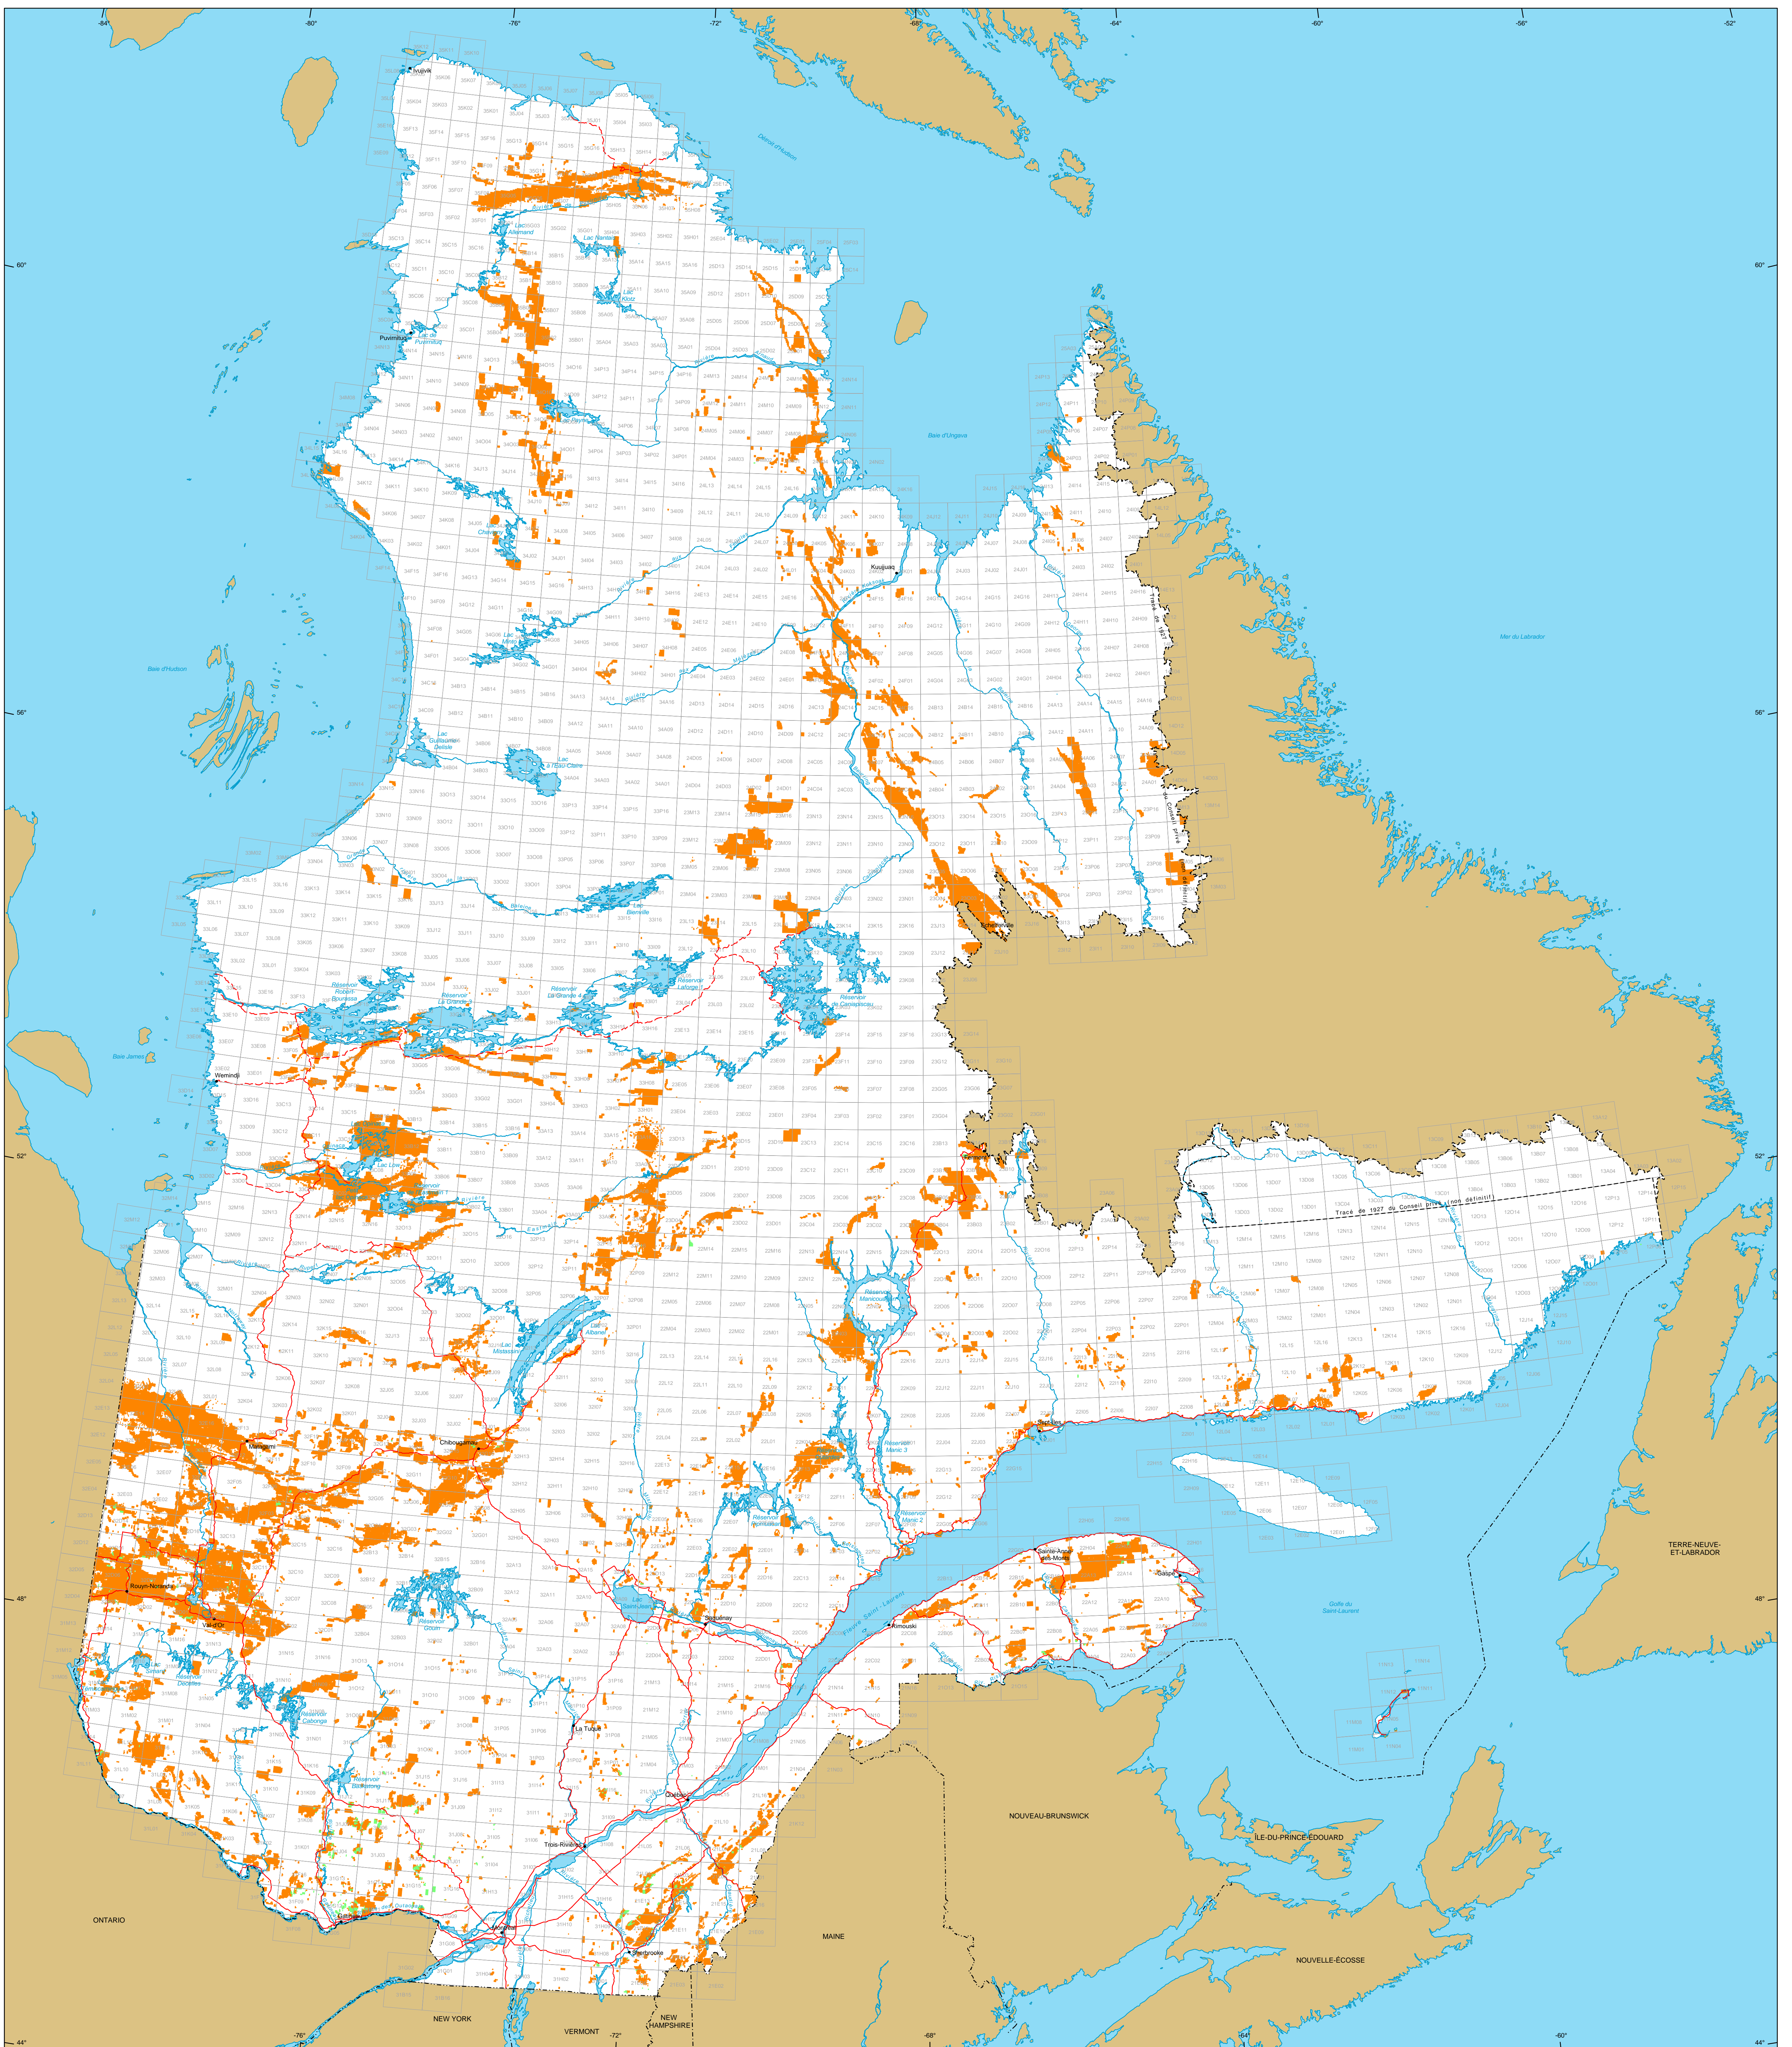

Titres miniers au Québec

Titres miniers

Actifs
Nombre : 227 484 titres
Surface : 10 642 887 ha
Pourcentage du territoire : 6,4%

En demande
Nombre : 2 915 titres
Surface : 184 259 ha

Frontières

- Internationale
- Interprovinciale, interétatique
- Québec - Terre-Neuve-et-Labrador (cette frontière n'est pas définitive)

Réseau routier

- Route
- Chemin

Hydrographie

- Étendue d'eau
- Cours d'eau

Municipalité

- Hors Québec
- Limite de feuillet SNRC 1:50 000

Superficie totale du Québec : 166 744 100 ha

Données	Organisme	Année
Données minières	MRN	2013
Référence cartographique (BDCA TM, BDCA SM)	MRN	2011

© Gouvernement du Québec, 9 avril 2013