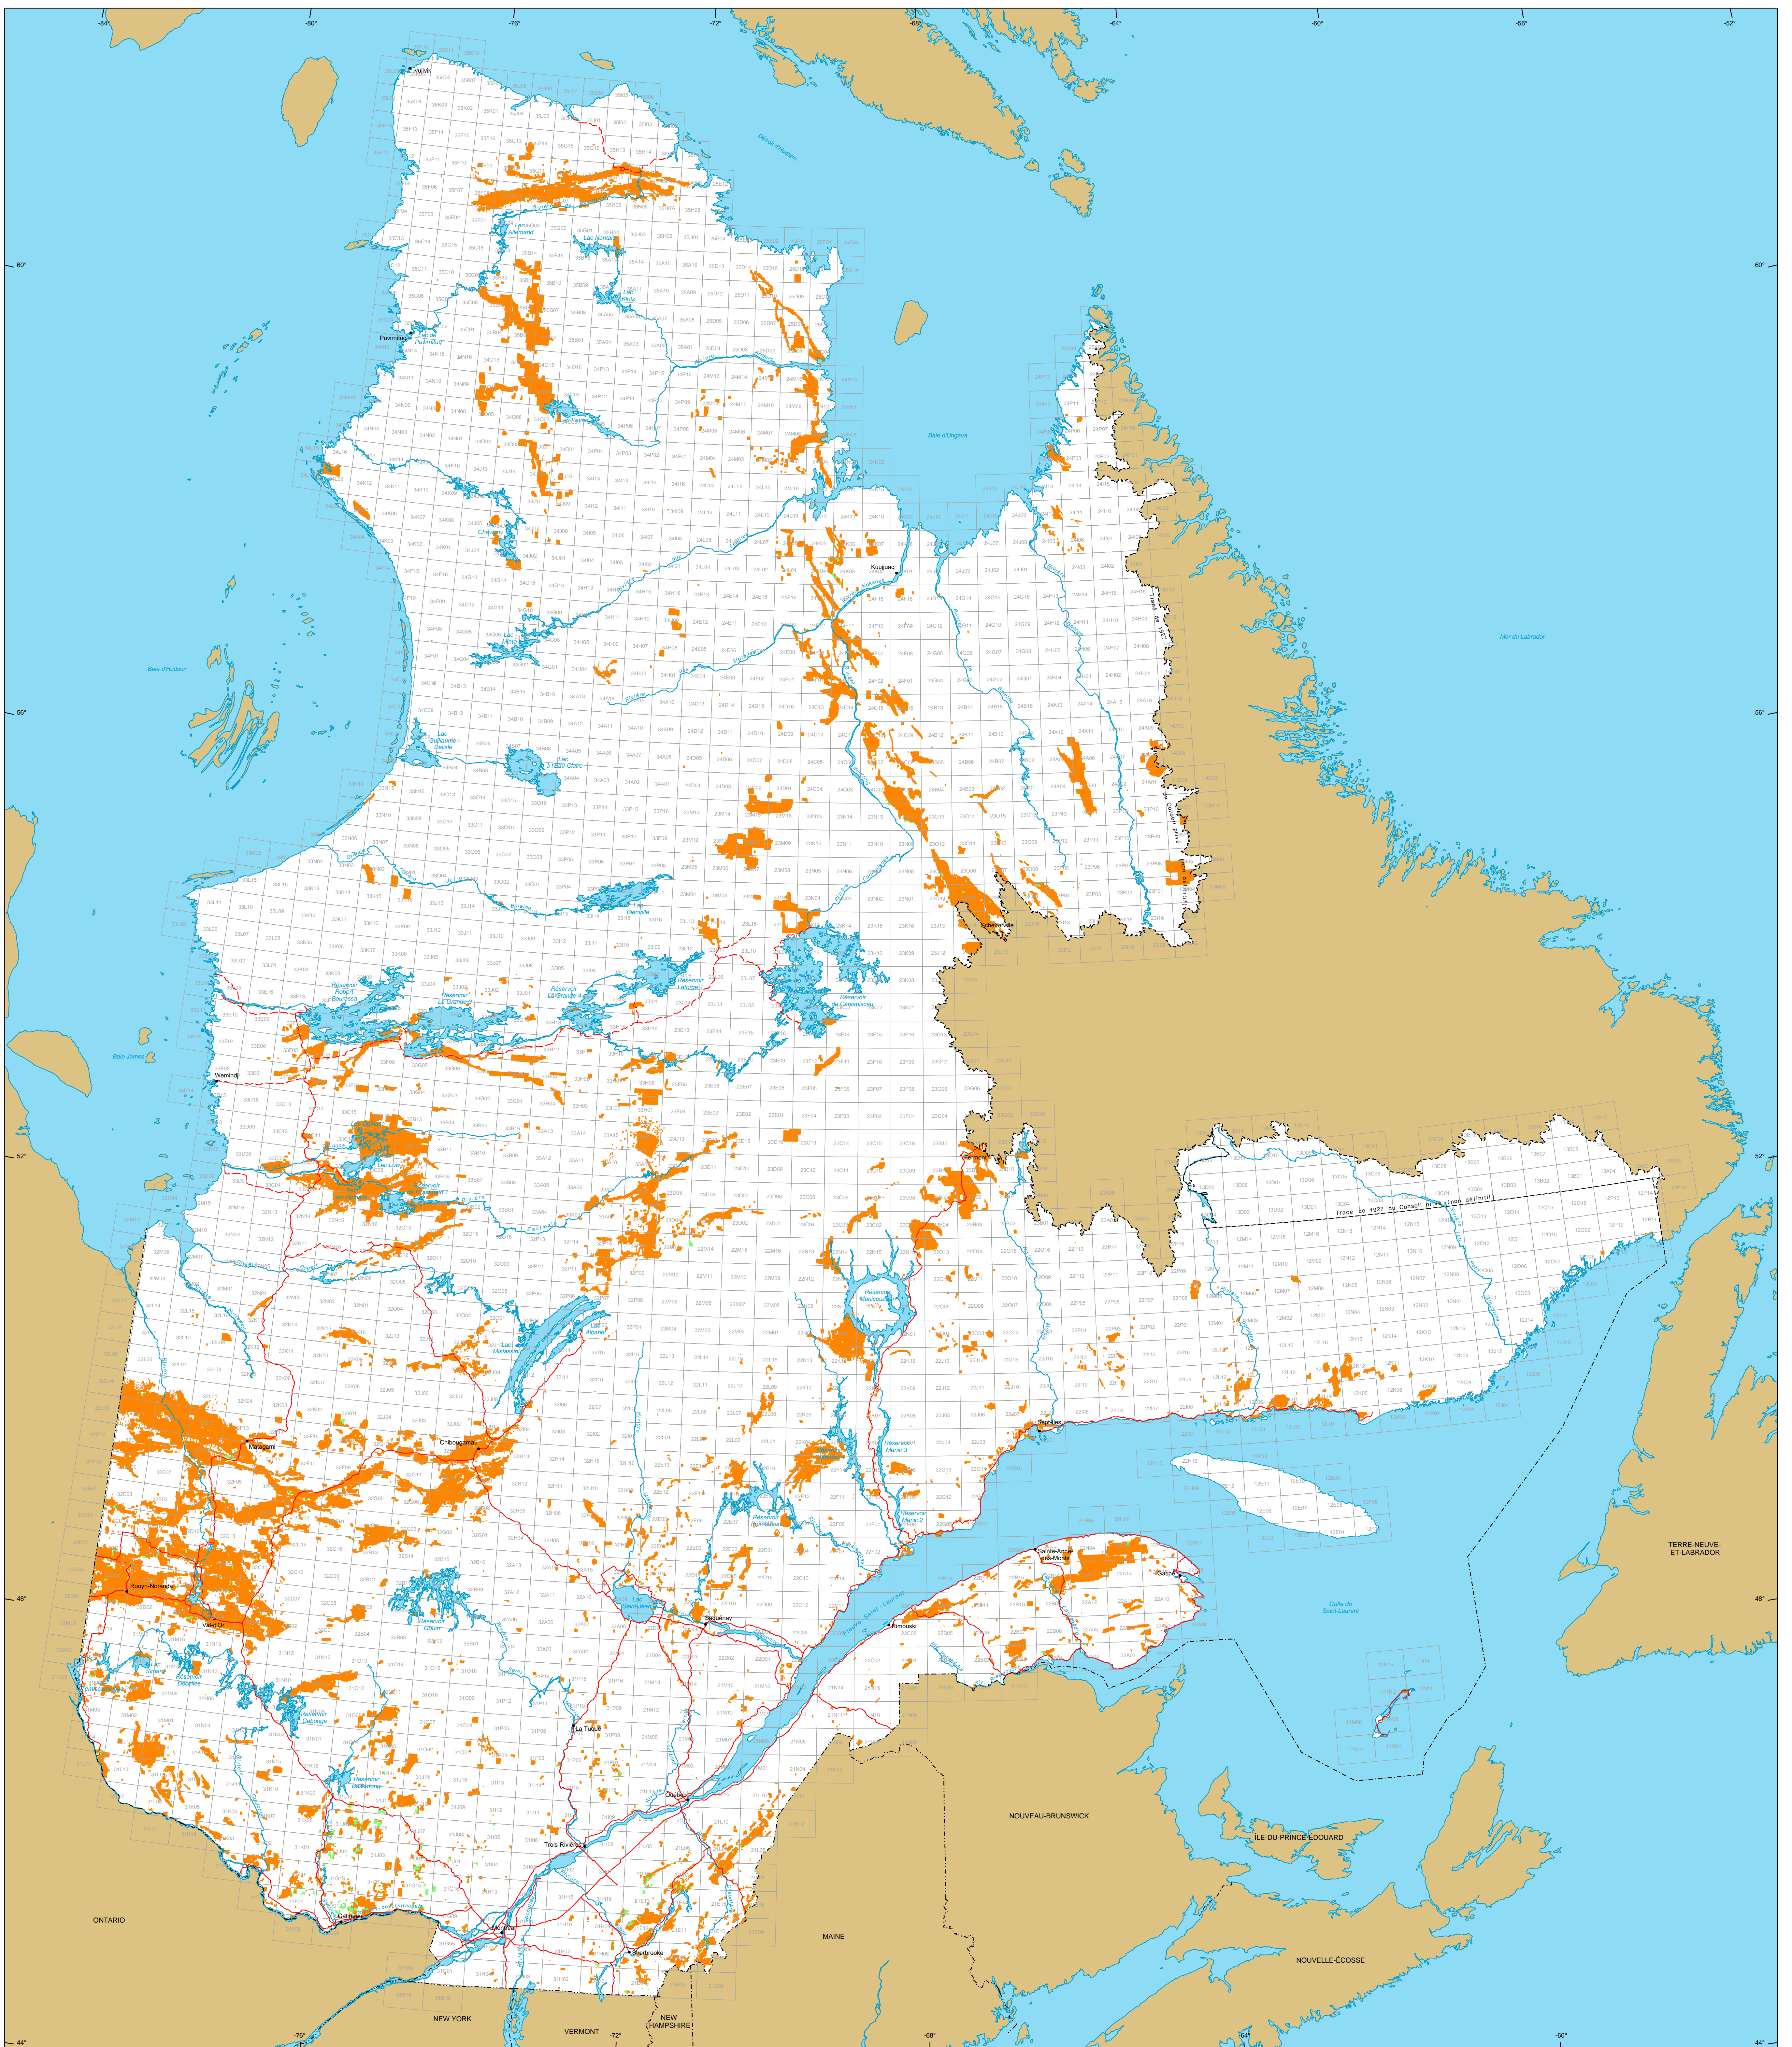

Titres miniers au Québec

Titres miniers

Actifs
Nombre : 221 106 titres
Surface : 10 327 676 ha
Pourcentage du territoire : 6,2%

En demande
Nombre : 2 681 titres
Surface : 177 840 ha

Frontières

- Internationale
- Interprovinciale, interétatique
- Québec - Terre-Neuve-et-Labrador (cette frontière n'est pas définitive)

Réseau routier

- Route
- Chemin

Hydrographie

- Étendue d'eau
- Cours d'eau

Municipalité

- Municipalité
- Hors Québec
- Limite de feuillet SNRC 1:50 000

Superficie totale du Québec : 166 744 100 ha

12 500 000
0 50 100 150 km

© Gouvernement du Québec, 17 mai 2013

Ressources naturelles Québec