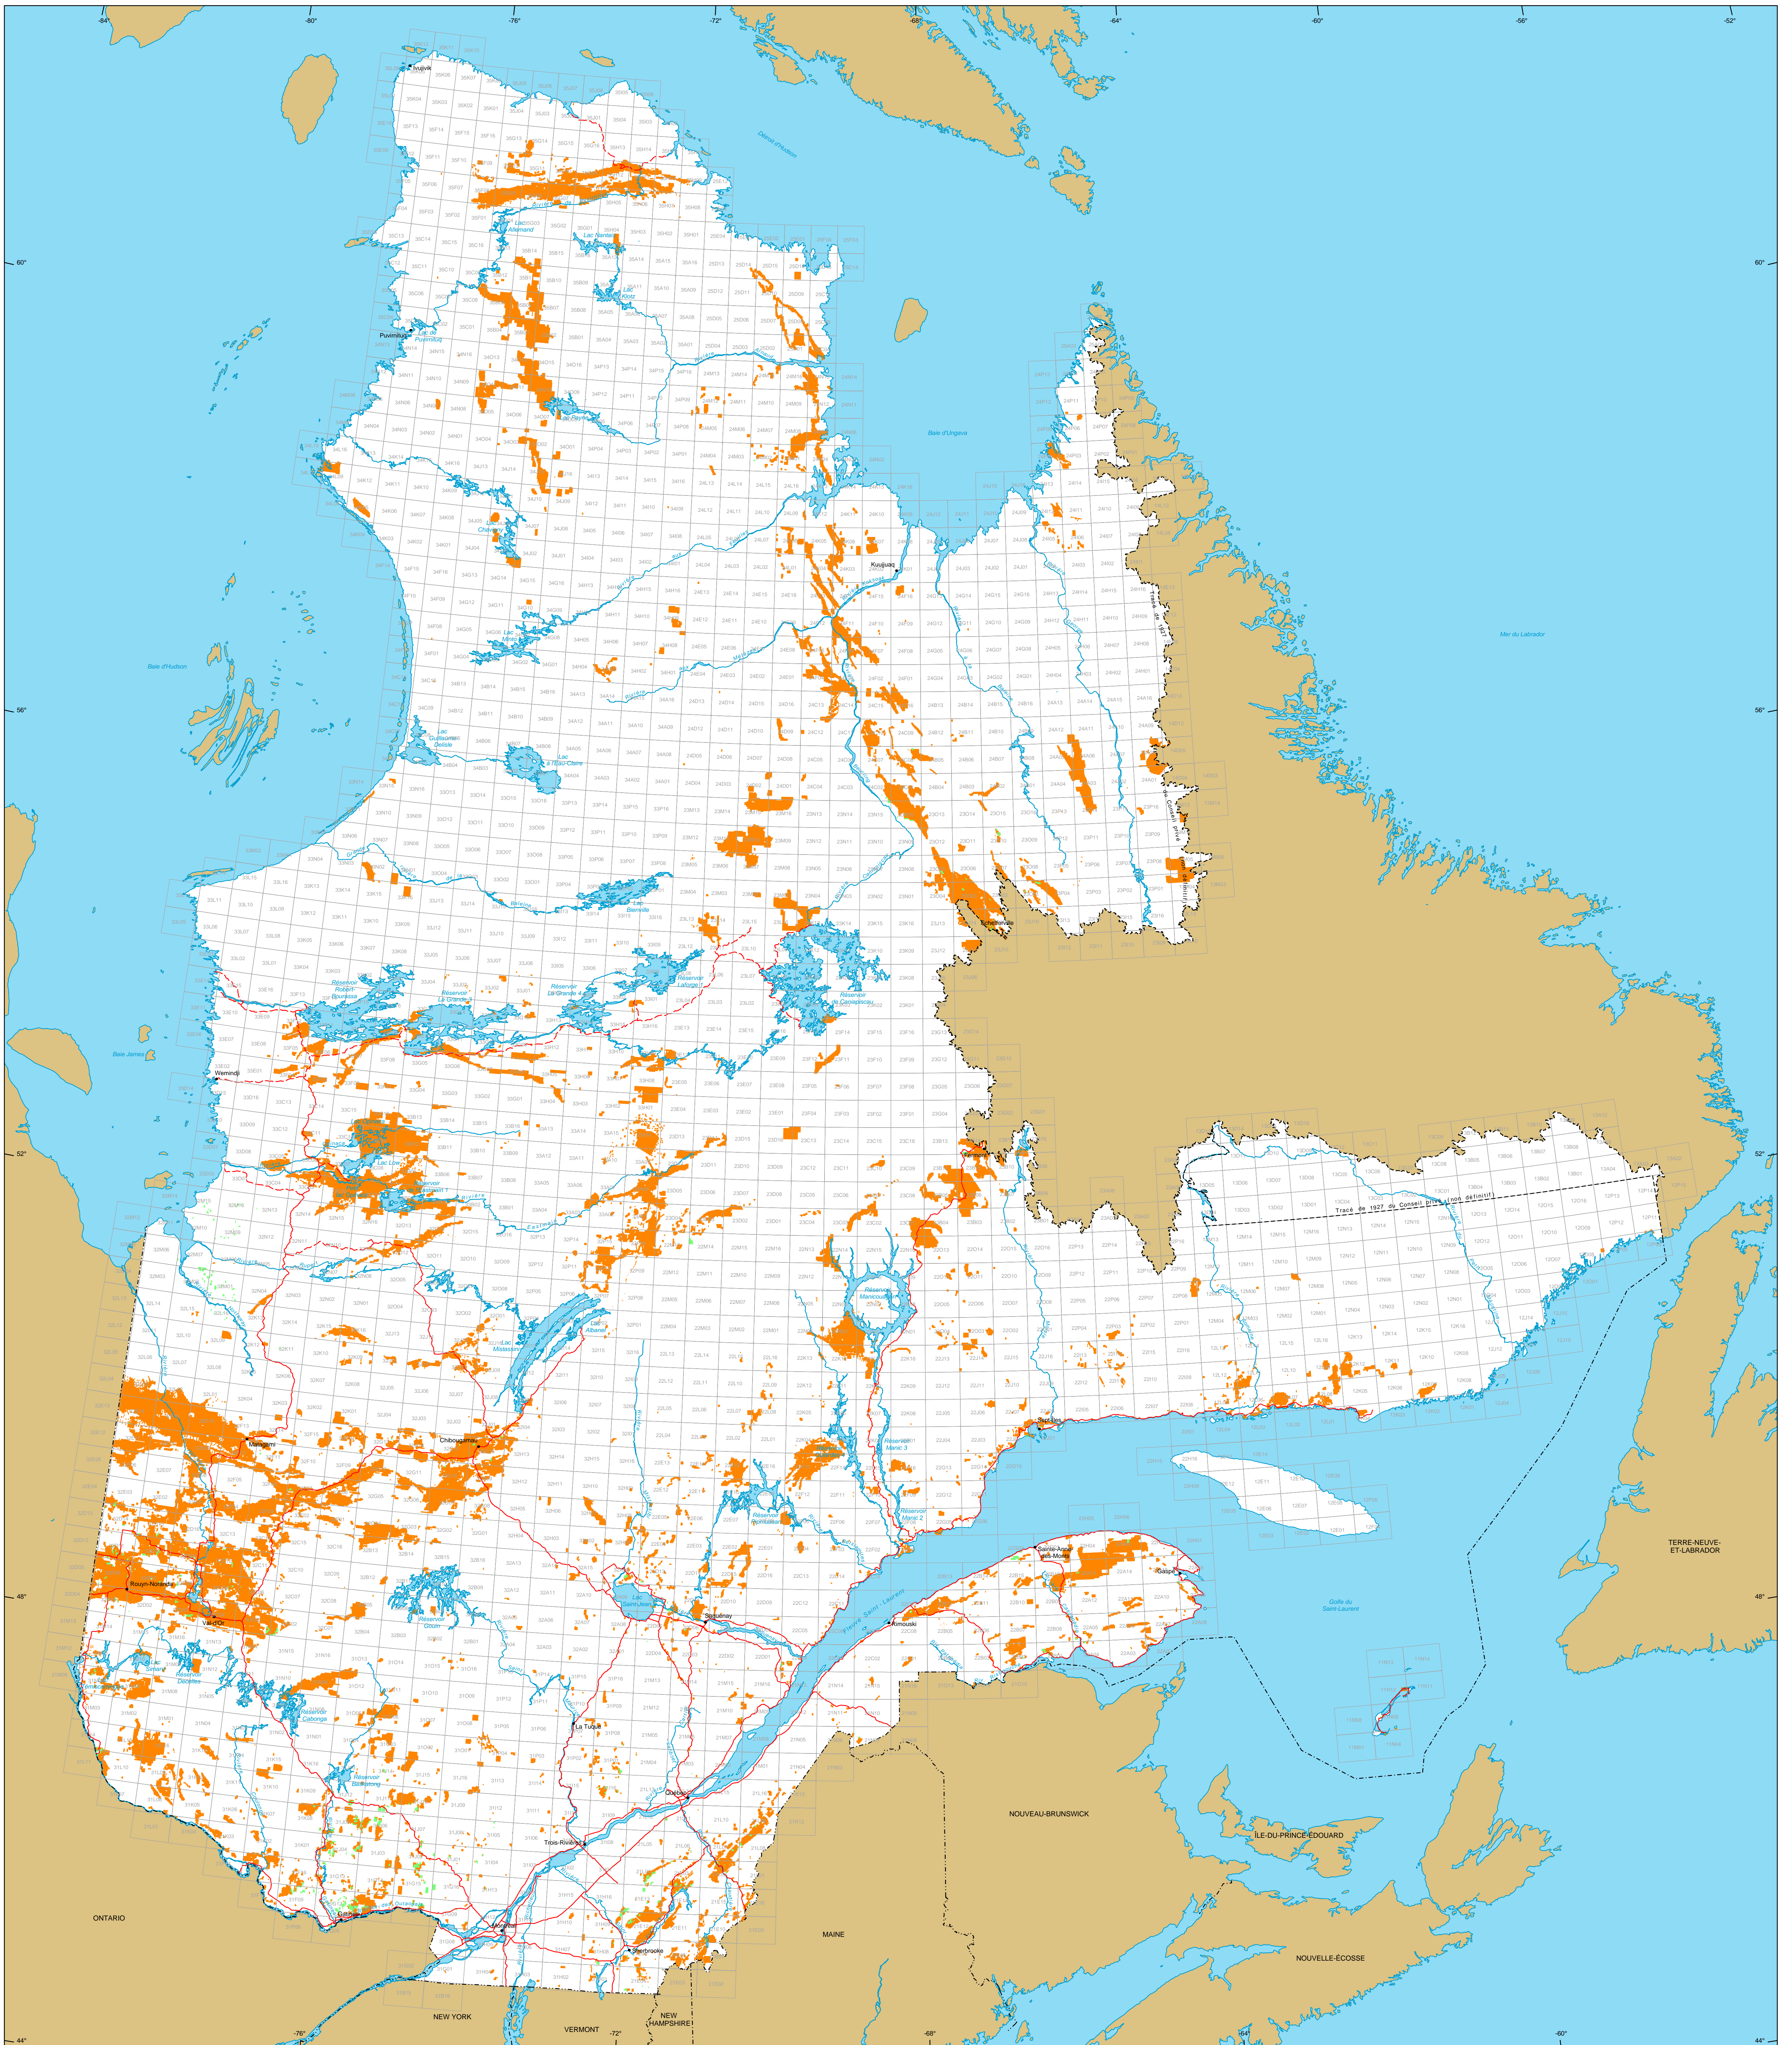

Titres miniers au Québec

Titres miniers

Actifs
Nombre : 219 120 titres
Surface : 10 223 000 ha
Pourcentage du territoire : 6,1%

En demande
Nombre : 2 098 titres
Surface : 185 166 ha

Frontières

- Internationale
- Interprovinciale, interétatique
- Québec - Terre-Neuve-et-Labrador (cette frontière n'est pas définitive)

Réseau routier

- Route
- Chemin

Hydrographie

- Étendue d'eau
- Cours d'eau

Municipalité

- Municipalité

Hors Québec

- Hors Québec

Limite de feuillet SNRC 1:50 000

Superficie totale du Québec : 166 744 100 ha

12 500 000
0 50 100 150 km

© Gouvernement du Québec, 17 juin 2013