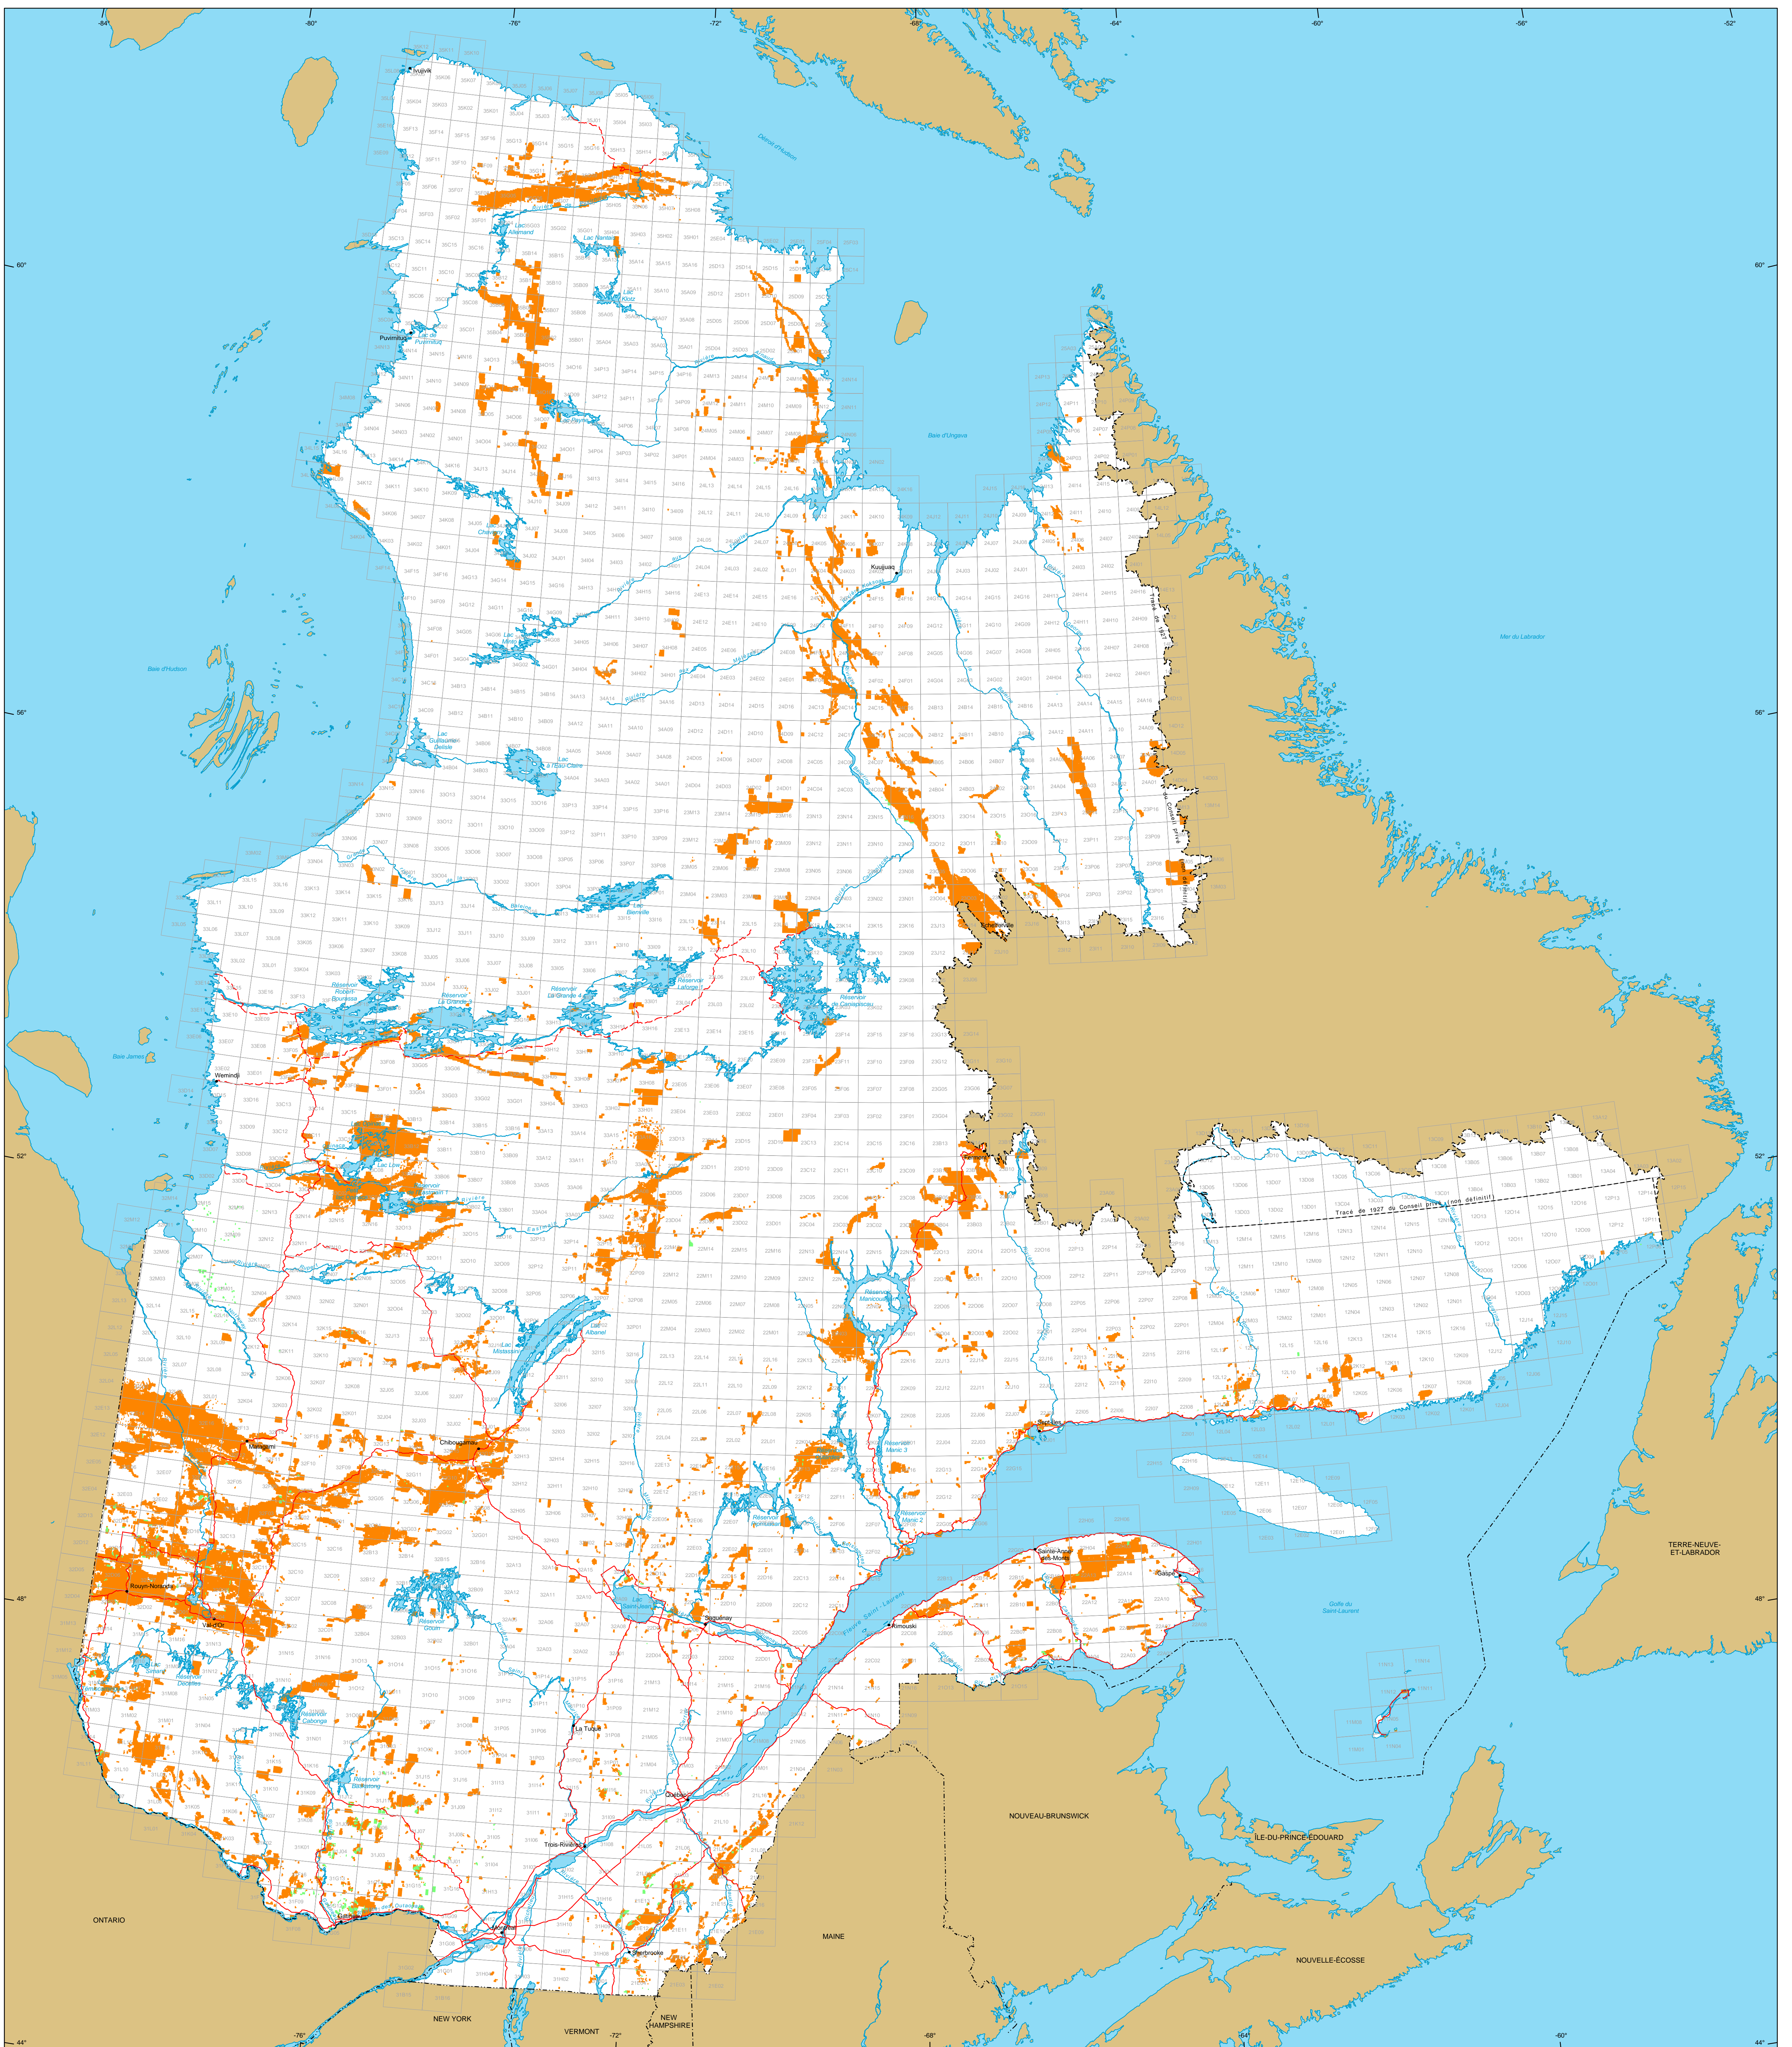

Titres miniers au Québec

Titres miniers

Actifs
Nombre : 214 289 titres
Surface : 19 902 383 ha
Pourcentage du territoire : 8%

En demande
Nombre : 2 531 titres
Surface : 188 282 ha

Frontières

- Internationale
- Interprovinciale, interétatique
- Québec - Terre-Neuve-et-Labrador (cette frontière n'est pas définitive)

Réseau routier

- Route
- Chemin

Hydrographie

- Étendue d'eau
- Cours d'eau

Municipalité

Hors Québec

Limite de feuillet SNRC 1:50 000

Superficie totale du Québec : 166 744 100 ha

Métadonnées

Système de référence géodésique : NAD 83
Projection cartographique : Conique de Lambert avec deux parallèles d'échelle conservée (46e et 60e)

12 500 000

0 50 100 150 km

© Gouvernement du Québec, 5 juillet 2013