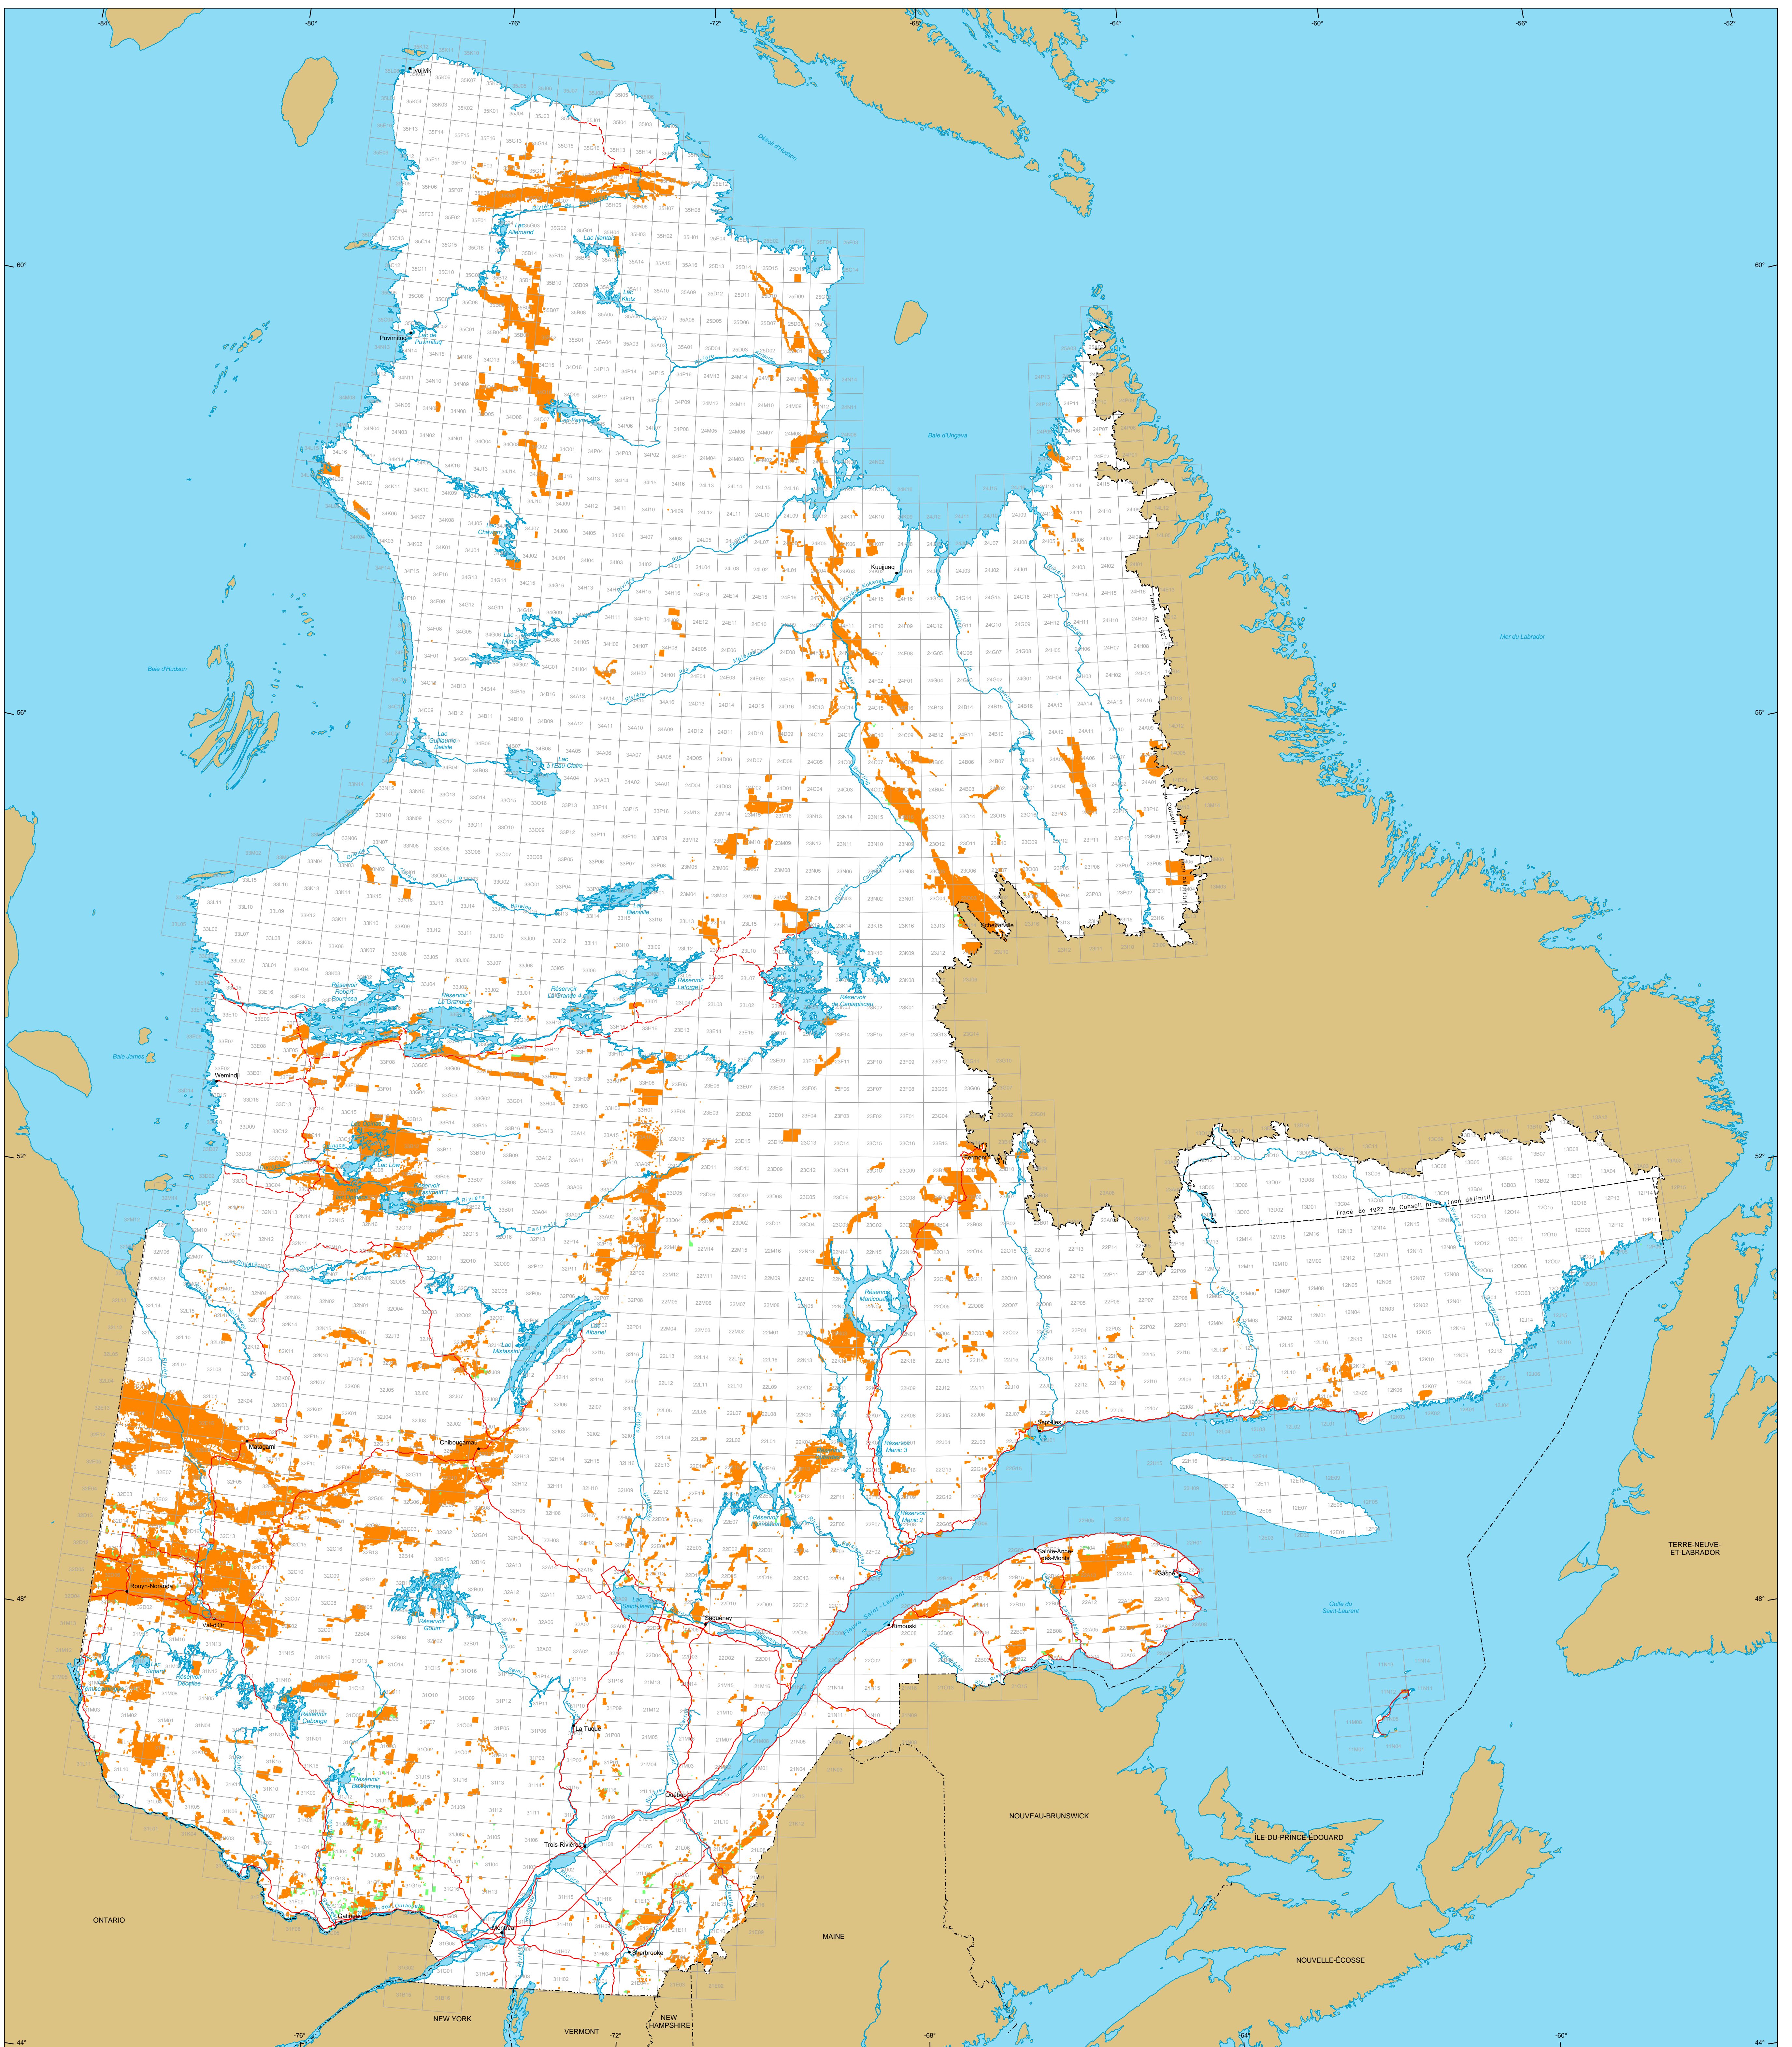

Titres miniers au Québec

Titres miniers

Actifs
Nombre : 210 193 titres
Superficie : 19 784 128 ha
Pourcentage du territoire : 5,9%

En demande
Nombre : 2 534 titres
Superficie : 190 224 ha

Frontières

- Internationale
- Interprovinciale, interterritoriale
- Québec - Terre-Neuve-et-Labrador (cette frontière n'est pas définitive)

Réseau routier

- Route
- Chemin

Hydrographie

- Étendue d'eau
- Cours d'eau

Municipalité

Hors Québec

Limite de feuillet SNRC 1:50 000

Superficie totale du Québec : 166 744 100 ha

Données	Organisme	Année
Données minières	MRN	2013
Référence cartographique (BDCA 1M, BDCA 5M)	MRN	2011

© Gouvernement du Québec, 5 août 2013