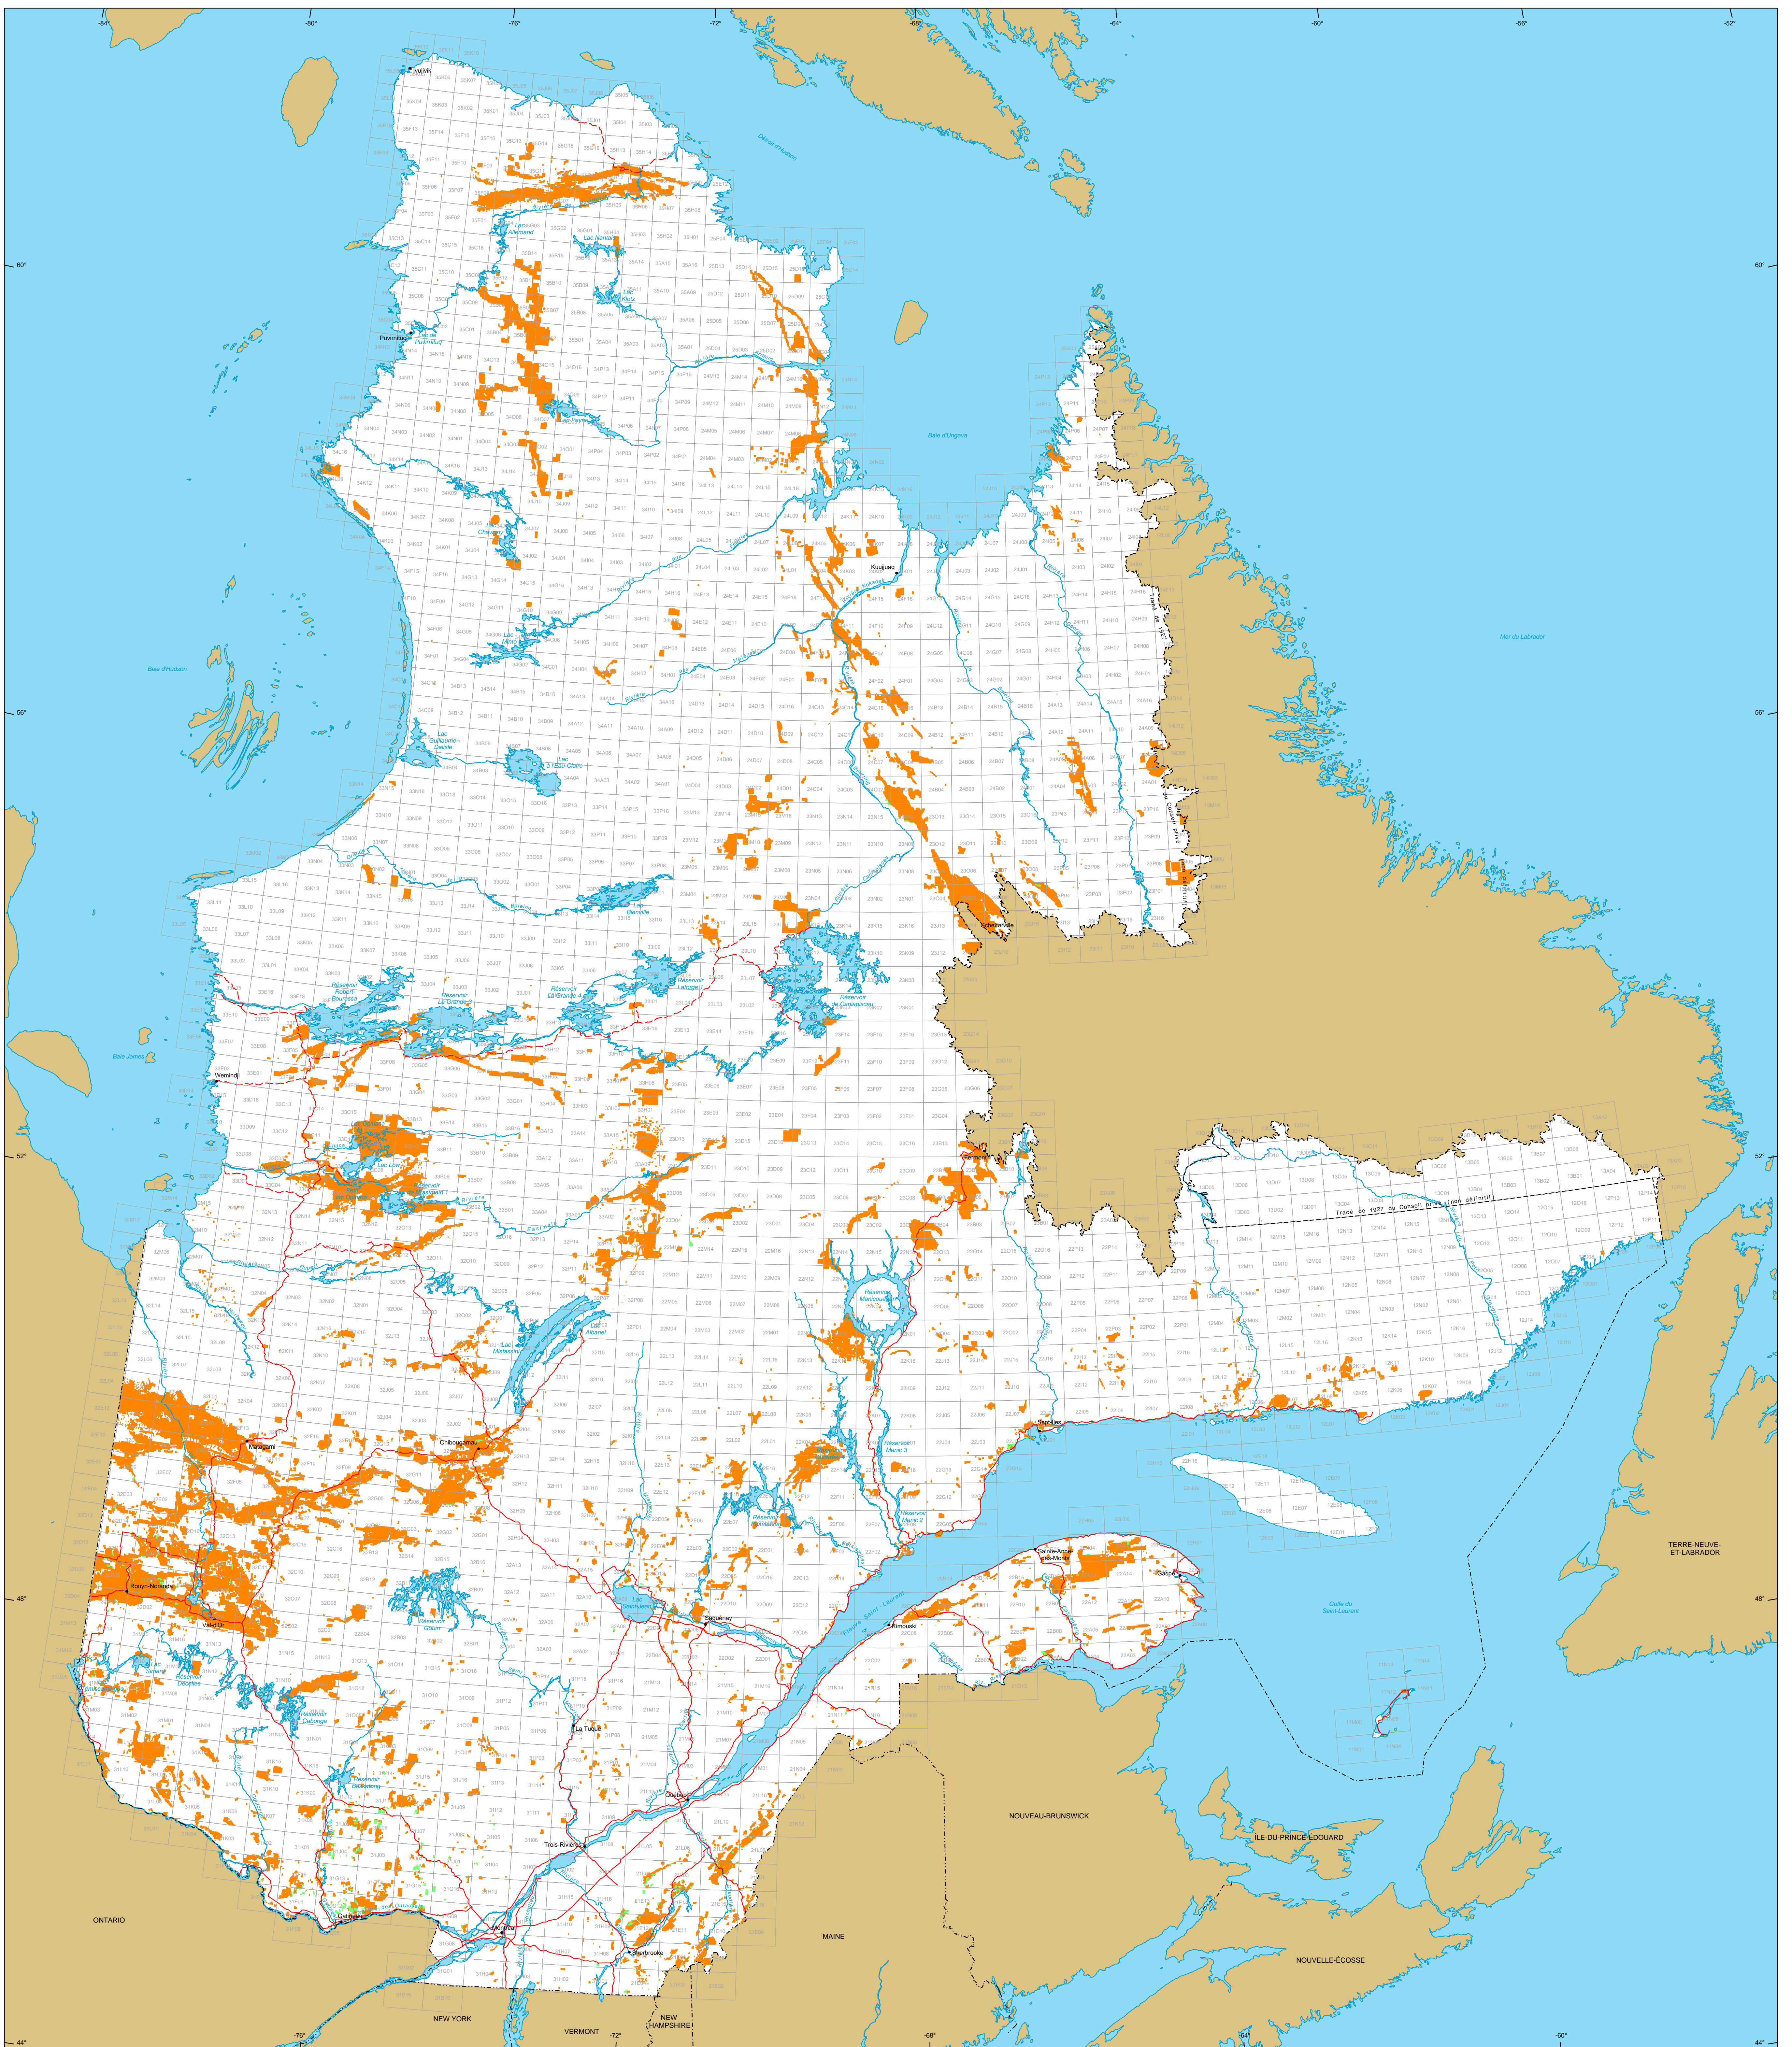

Titres miniers au Québec

Titres miniers

Actifs
Nombre : 255 121 titres
Surface : 19 545 023 ha
Pourcentage du territoire : 5,7%

En demande
Nombre : 2 410 titres
Surface : 171 080 ha

Frontières

- Internationale
- Interprovinciale, interétatique
- Québec - Terre-Neuve-et-Labrador (cette frontière n'est pas définitive)
- Municipalité
- Hors Québec
- Limite de feuillet SNRC 1:50 000

Réseau routier

- Route
- Chemin

Hydrographie

- Étendue d'eau
- Cours d'eau

Superficie totale du Québec : 166 744 100 ha

© Gouvernement du Québec, 4 septembre 2013