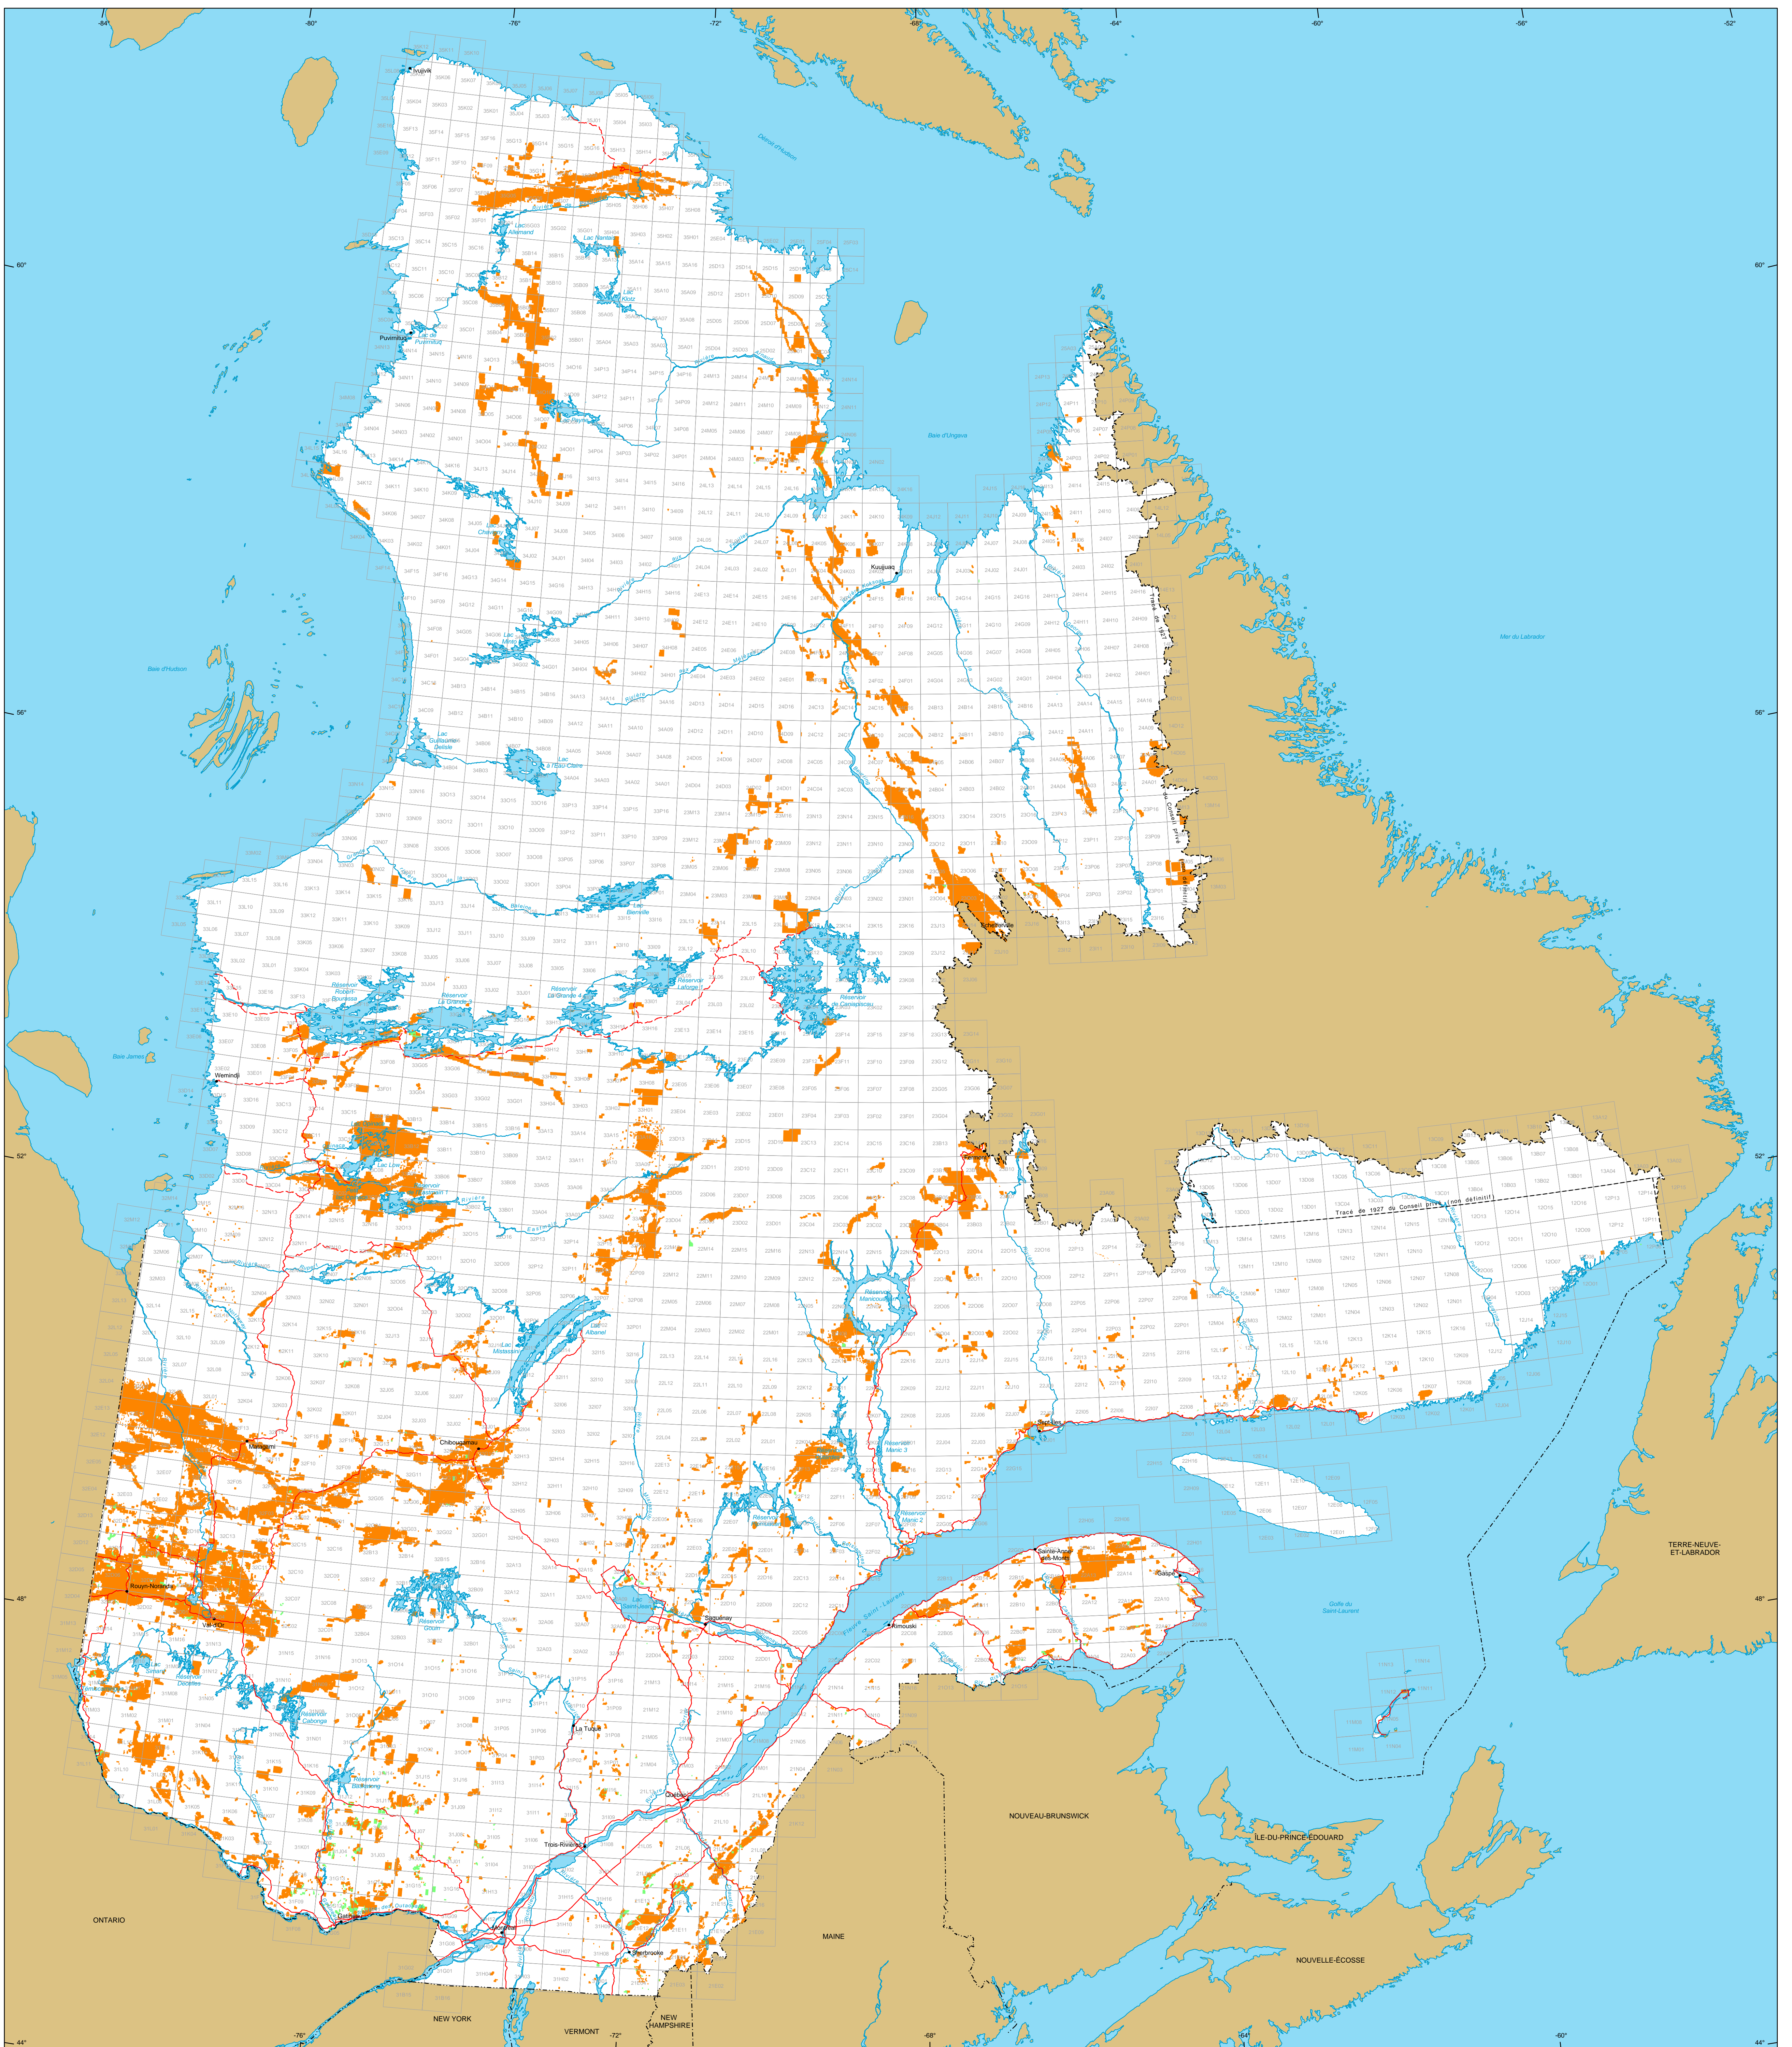

Titres miniers au Québec

Titres miniers

Actifs
Nombre : 201 843 titres
Surface : 19 382 978 ha
Pourcentage du territoire : 5,6%

En demande
Nombre : 2 527 titres
Surface : 194 570 ha

Frontières

- Internationale
- Interprovinciale, interétatique
- Québec - Terre-Neuve-et-Labrador (cette frontière n'est pas définitive)
- Municipalité
- Hors Québec
- Limite de feuillet SNRC 1:50 000

Réseau routier

- Route
- Chemin

Hydrographie

- Étendue d'eau
- Cours d'eau

Superficie totale du Québec : 166 744 100 ha

12 500 000
0 50 100 150 km

© Gouvernement du Québec, 8 octobre 2013

Ressources naturelles
Québec