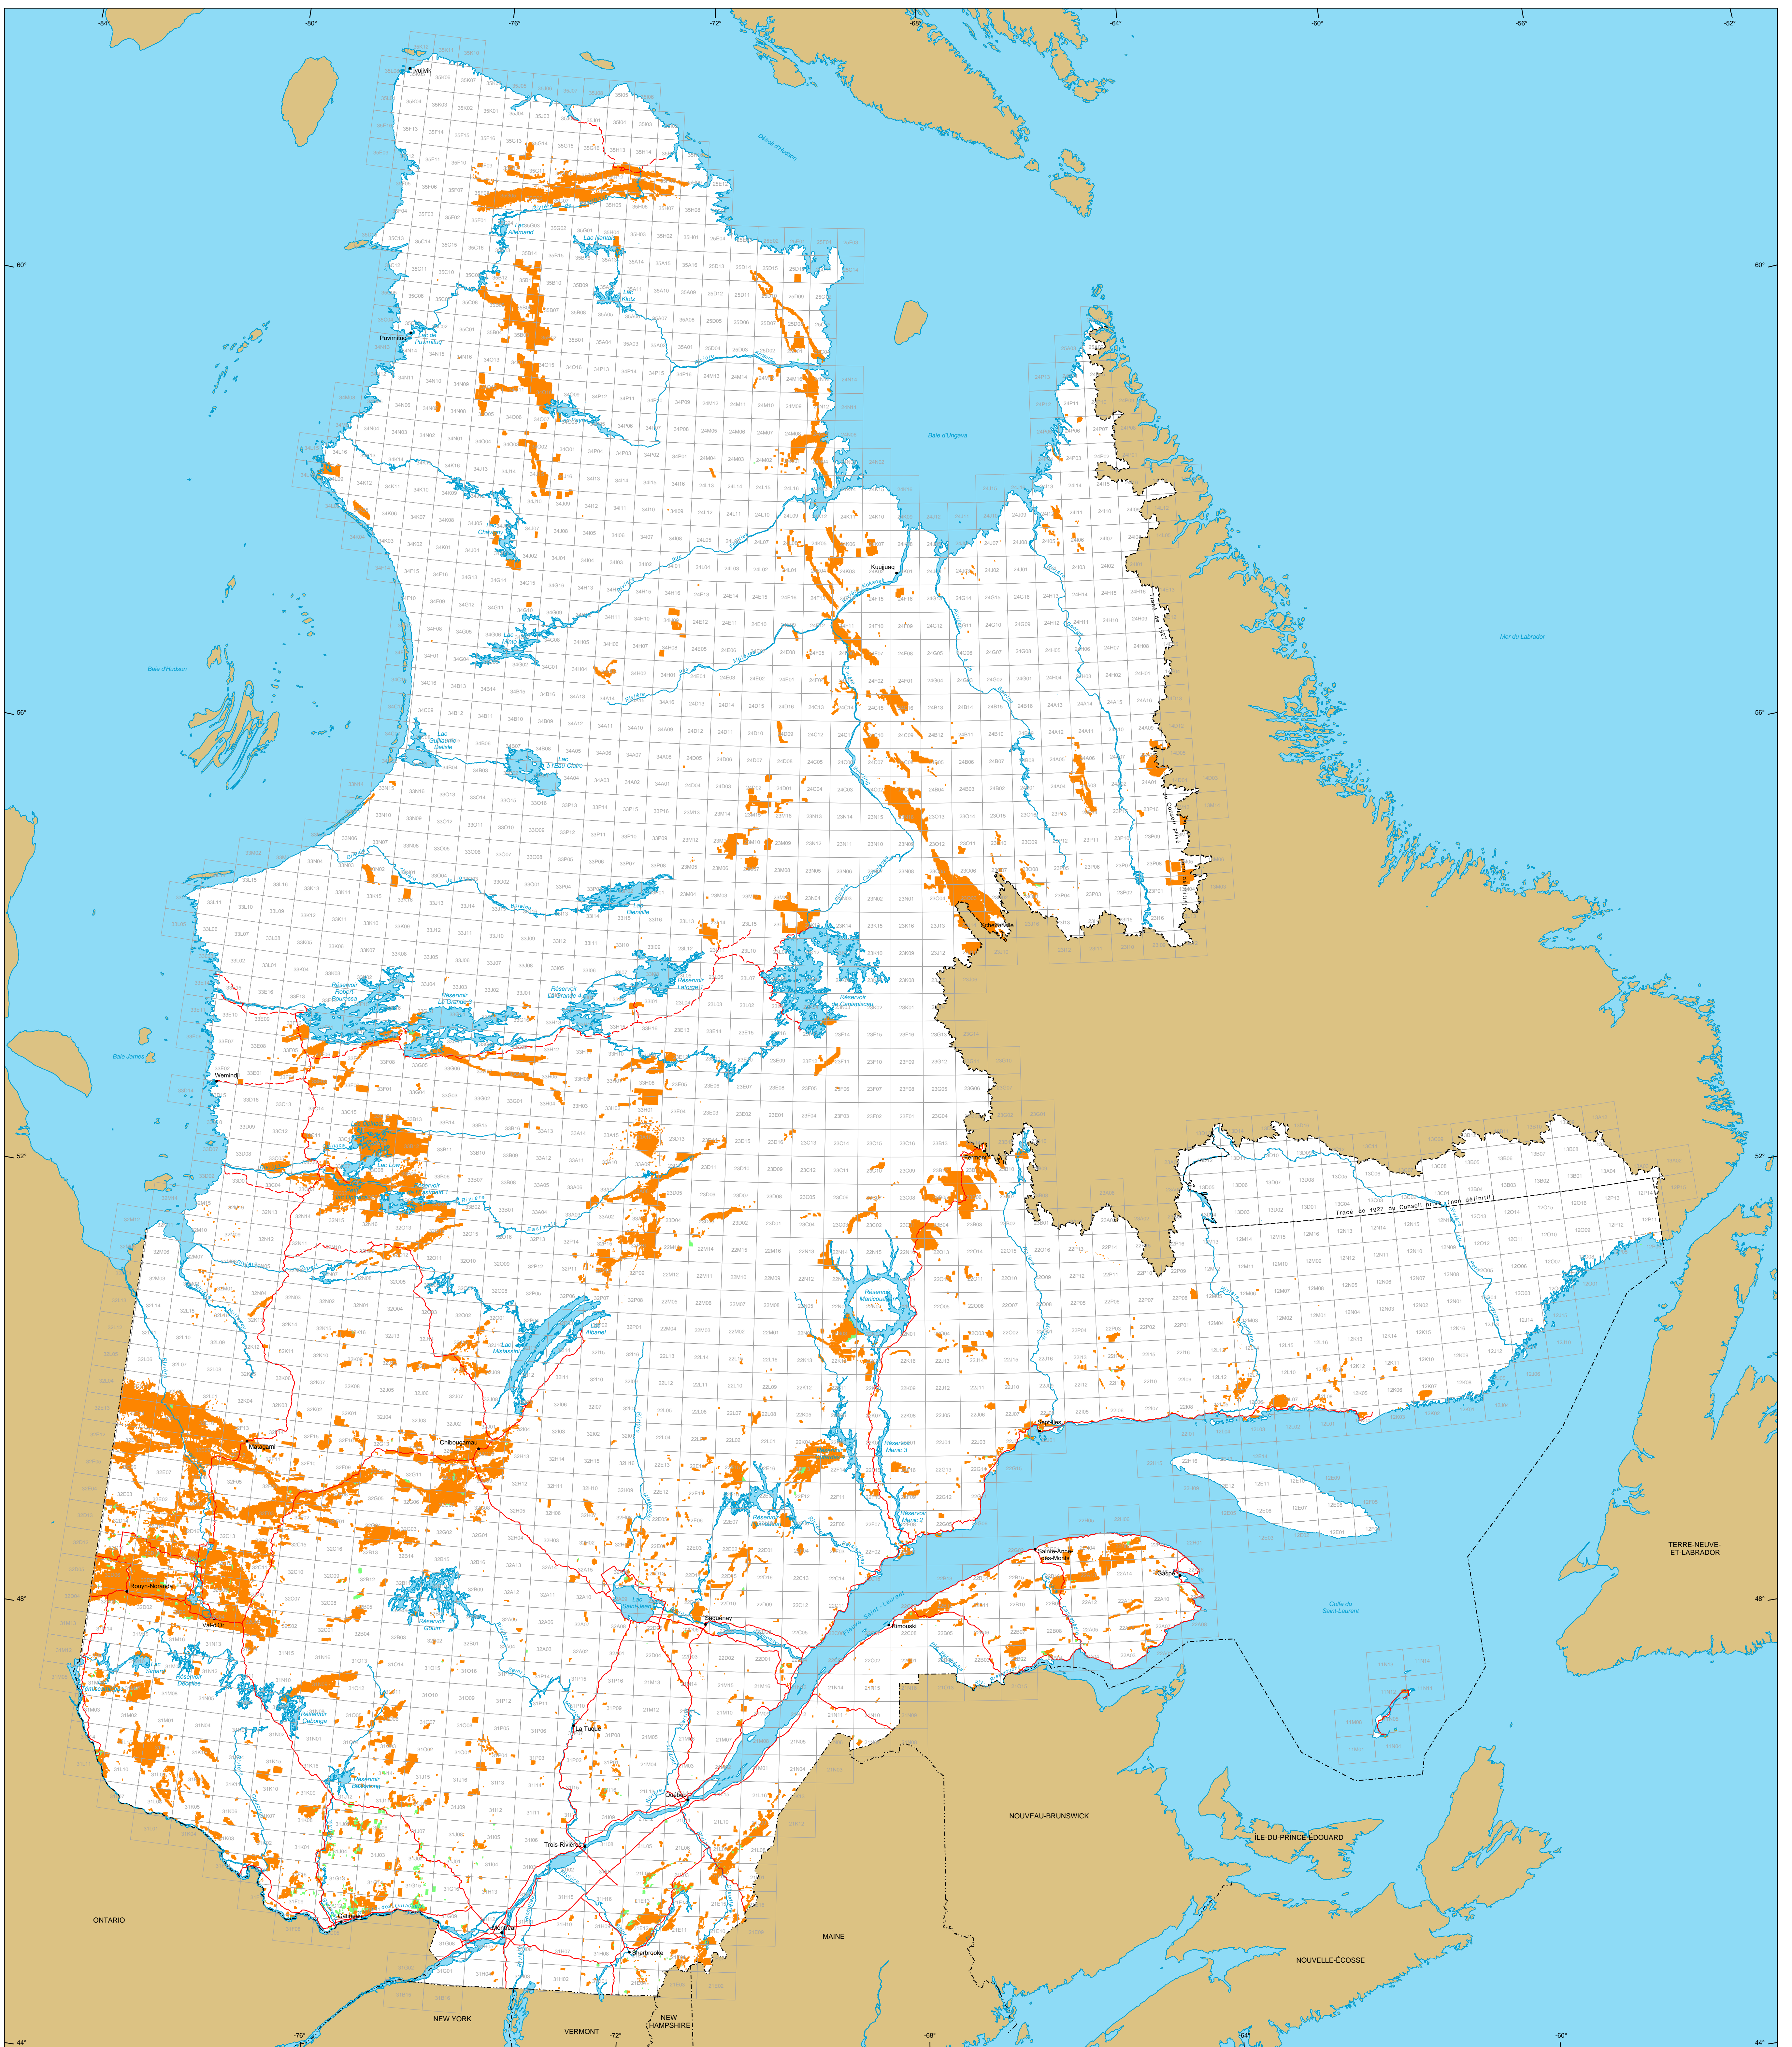

Titres miniers au Québec

Titres miniers

Actifs
Nombre : 156 584 titres
Superficie : 9 111 842 ha
Pourcentage du territoire : 5,5%

En demande
Nombre : 3 188 titres
Superficie : 189 678 ha

Frontières

- Internationale
- Interprovinciale, interterritoriale
- Québec - Terre-Neuve-et-Labrador (cette frontière n'est pas définitive)

Réseau routier

- Route
- Chemin

Hydrographie

- Étendue d'eau
- Cours d'eau

Municipalité

- Municipalité
- Hors Québec
- Limite de feuillet SNRC 1:50 000

Superficie totale du Québec : 166 744 100 ha

12 500 000
0 50 100 150 km

© Gouvernement du Québec, 5 novembre 2013

Ressources naturelles Québec