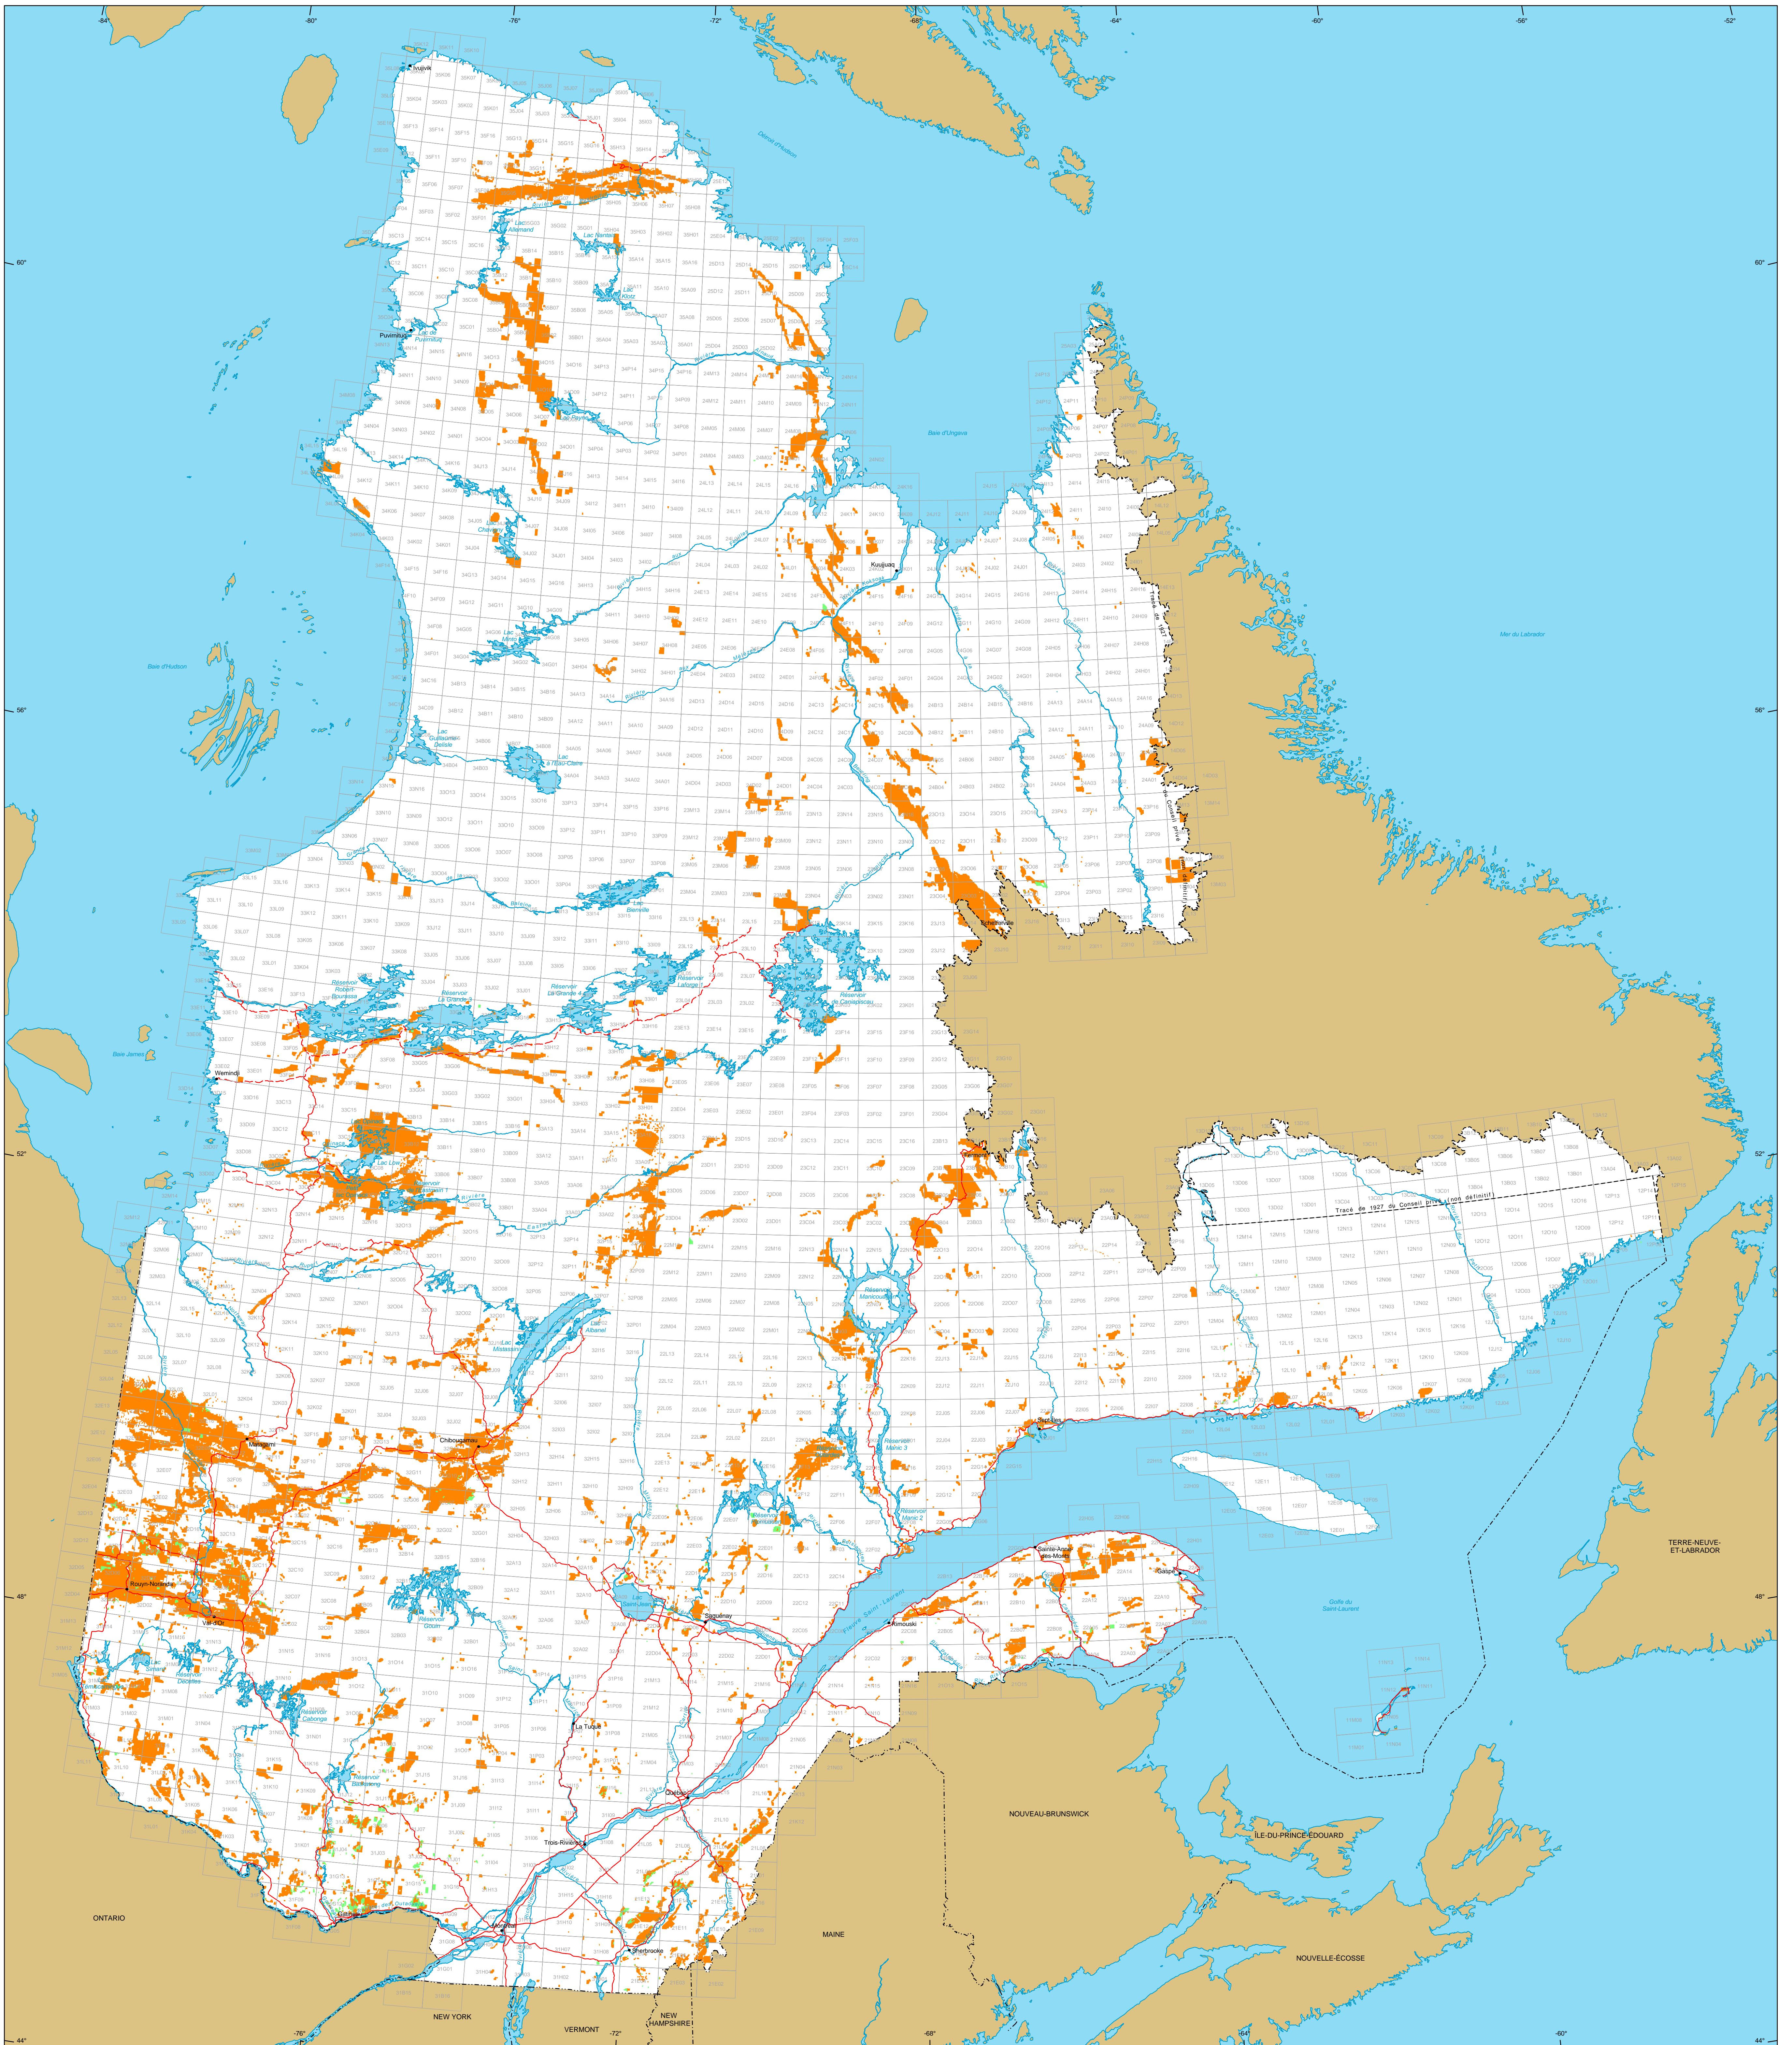

Titres miniers au Québec

Titres miniers

Actifs
Nombre : 192 651 titres
Surface : 19 996 829 ha
Pourcentage du territoire : 5,4%

En demande
Nombre : 3 432 titres
Surface : 204 468 ha

Frontières

- Internationale
- Interprovinciale, interterritoriale
- Québec - Terre-Neuve-et-Labrador (cette frontière n'est pas définitive)

Réseau routier

- Route
- Chemin

Hydrographie

- Étendue d'eau
- Cours d'eau

Municipalité

Hors Québec

Limite de feuillelet SNRC 1:50 000

Superficie totale du Québec : 166 744 100 ha

© Gouvernement du Québec, 3 décembre 2013