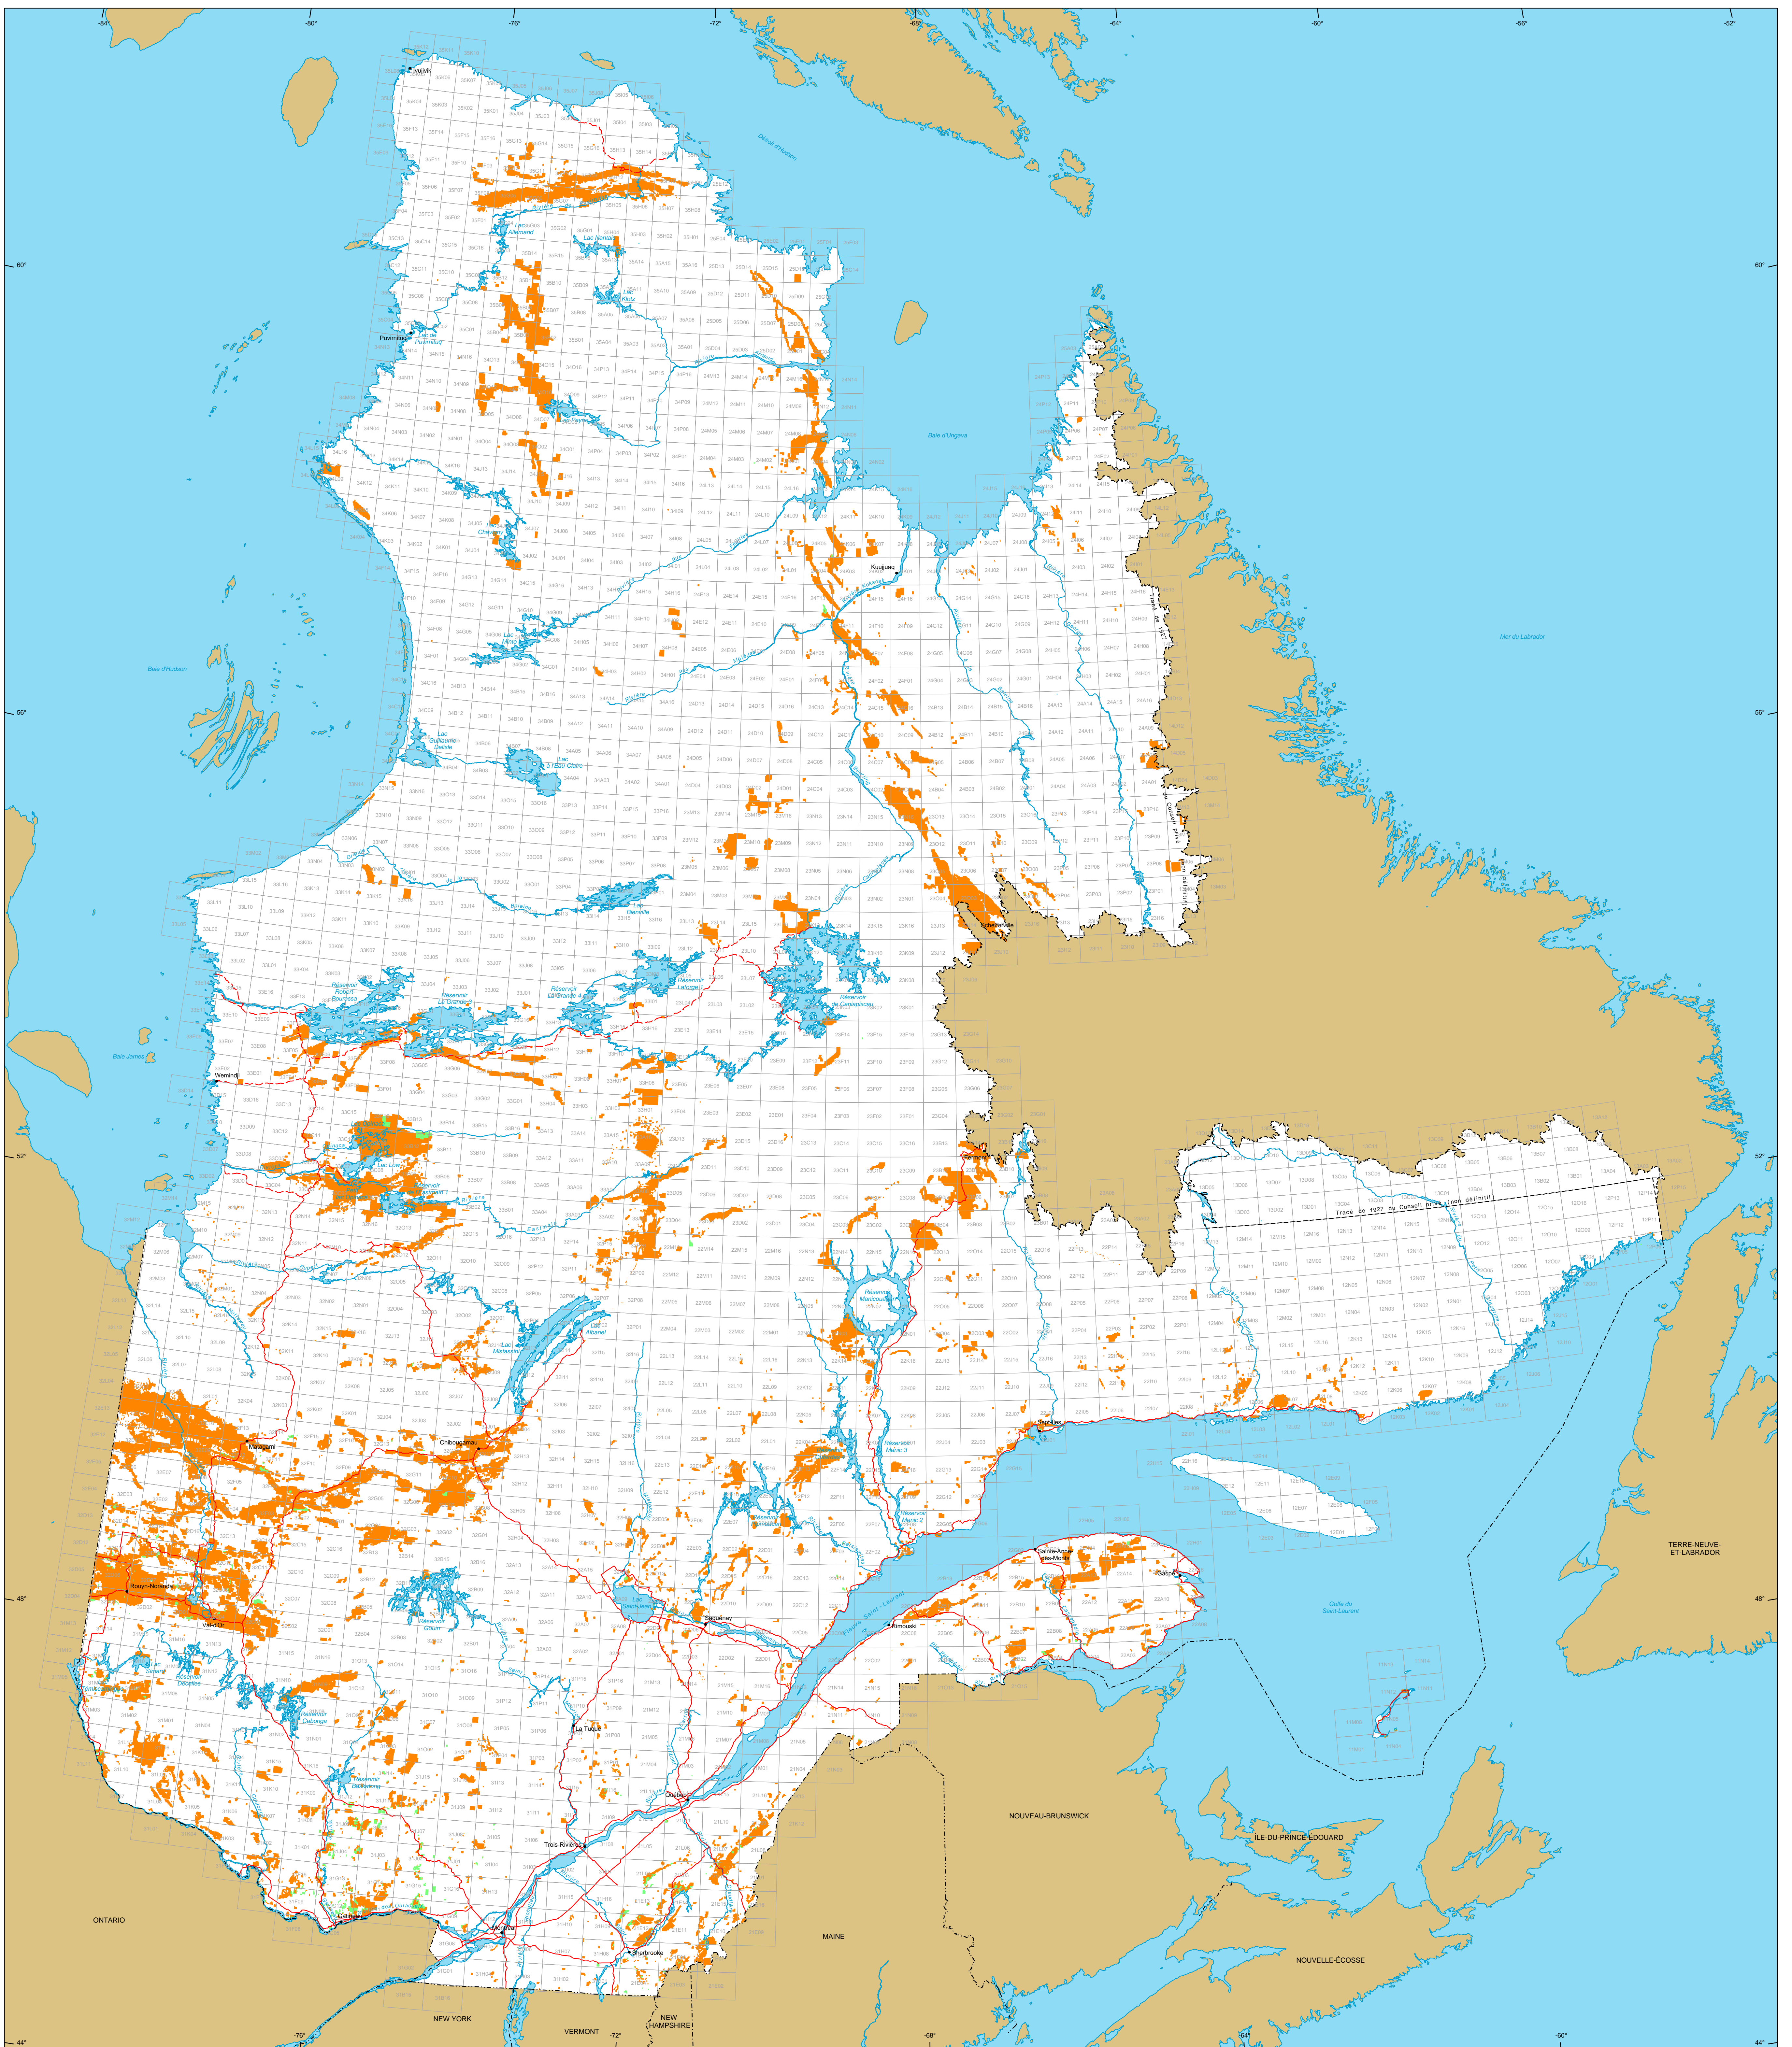

Titres miniers au Québec

Titres miniers

Actifs
Nombre : 189 267 titres
Surface : 18 858 828 ha
Pourcentage du territoire : 5,3%

En demande
Nombre : 3 122 titres
Surface : 200 644 ha

Frontières

- Internationale
- - - Interprovinciale, interterritoriale
- - - Québec - Terre-Neuve-et-Labrador (cette frontière n'est pas définitive)
- Municipale
- Hors Québec
- Limite de feuillet SNRC 1:50 000

Réseau routier

- Route
- - - Chemin

Hydrographie

- Étendue d'eau
- Cours d'eau

Superficie totale du Québec : 166 744 100 ha

Données	Organisme	Année
Données minières	MRN	2014
Référence cartographique (BDCA 1M, BDCA 5M)	MRN	2011

© Gouvernement du Québec, 10 mars 2014