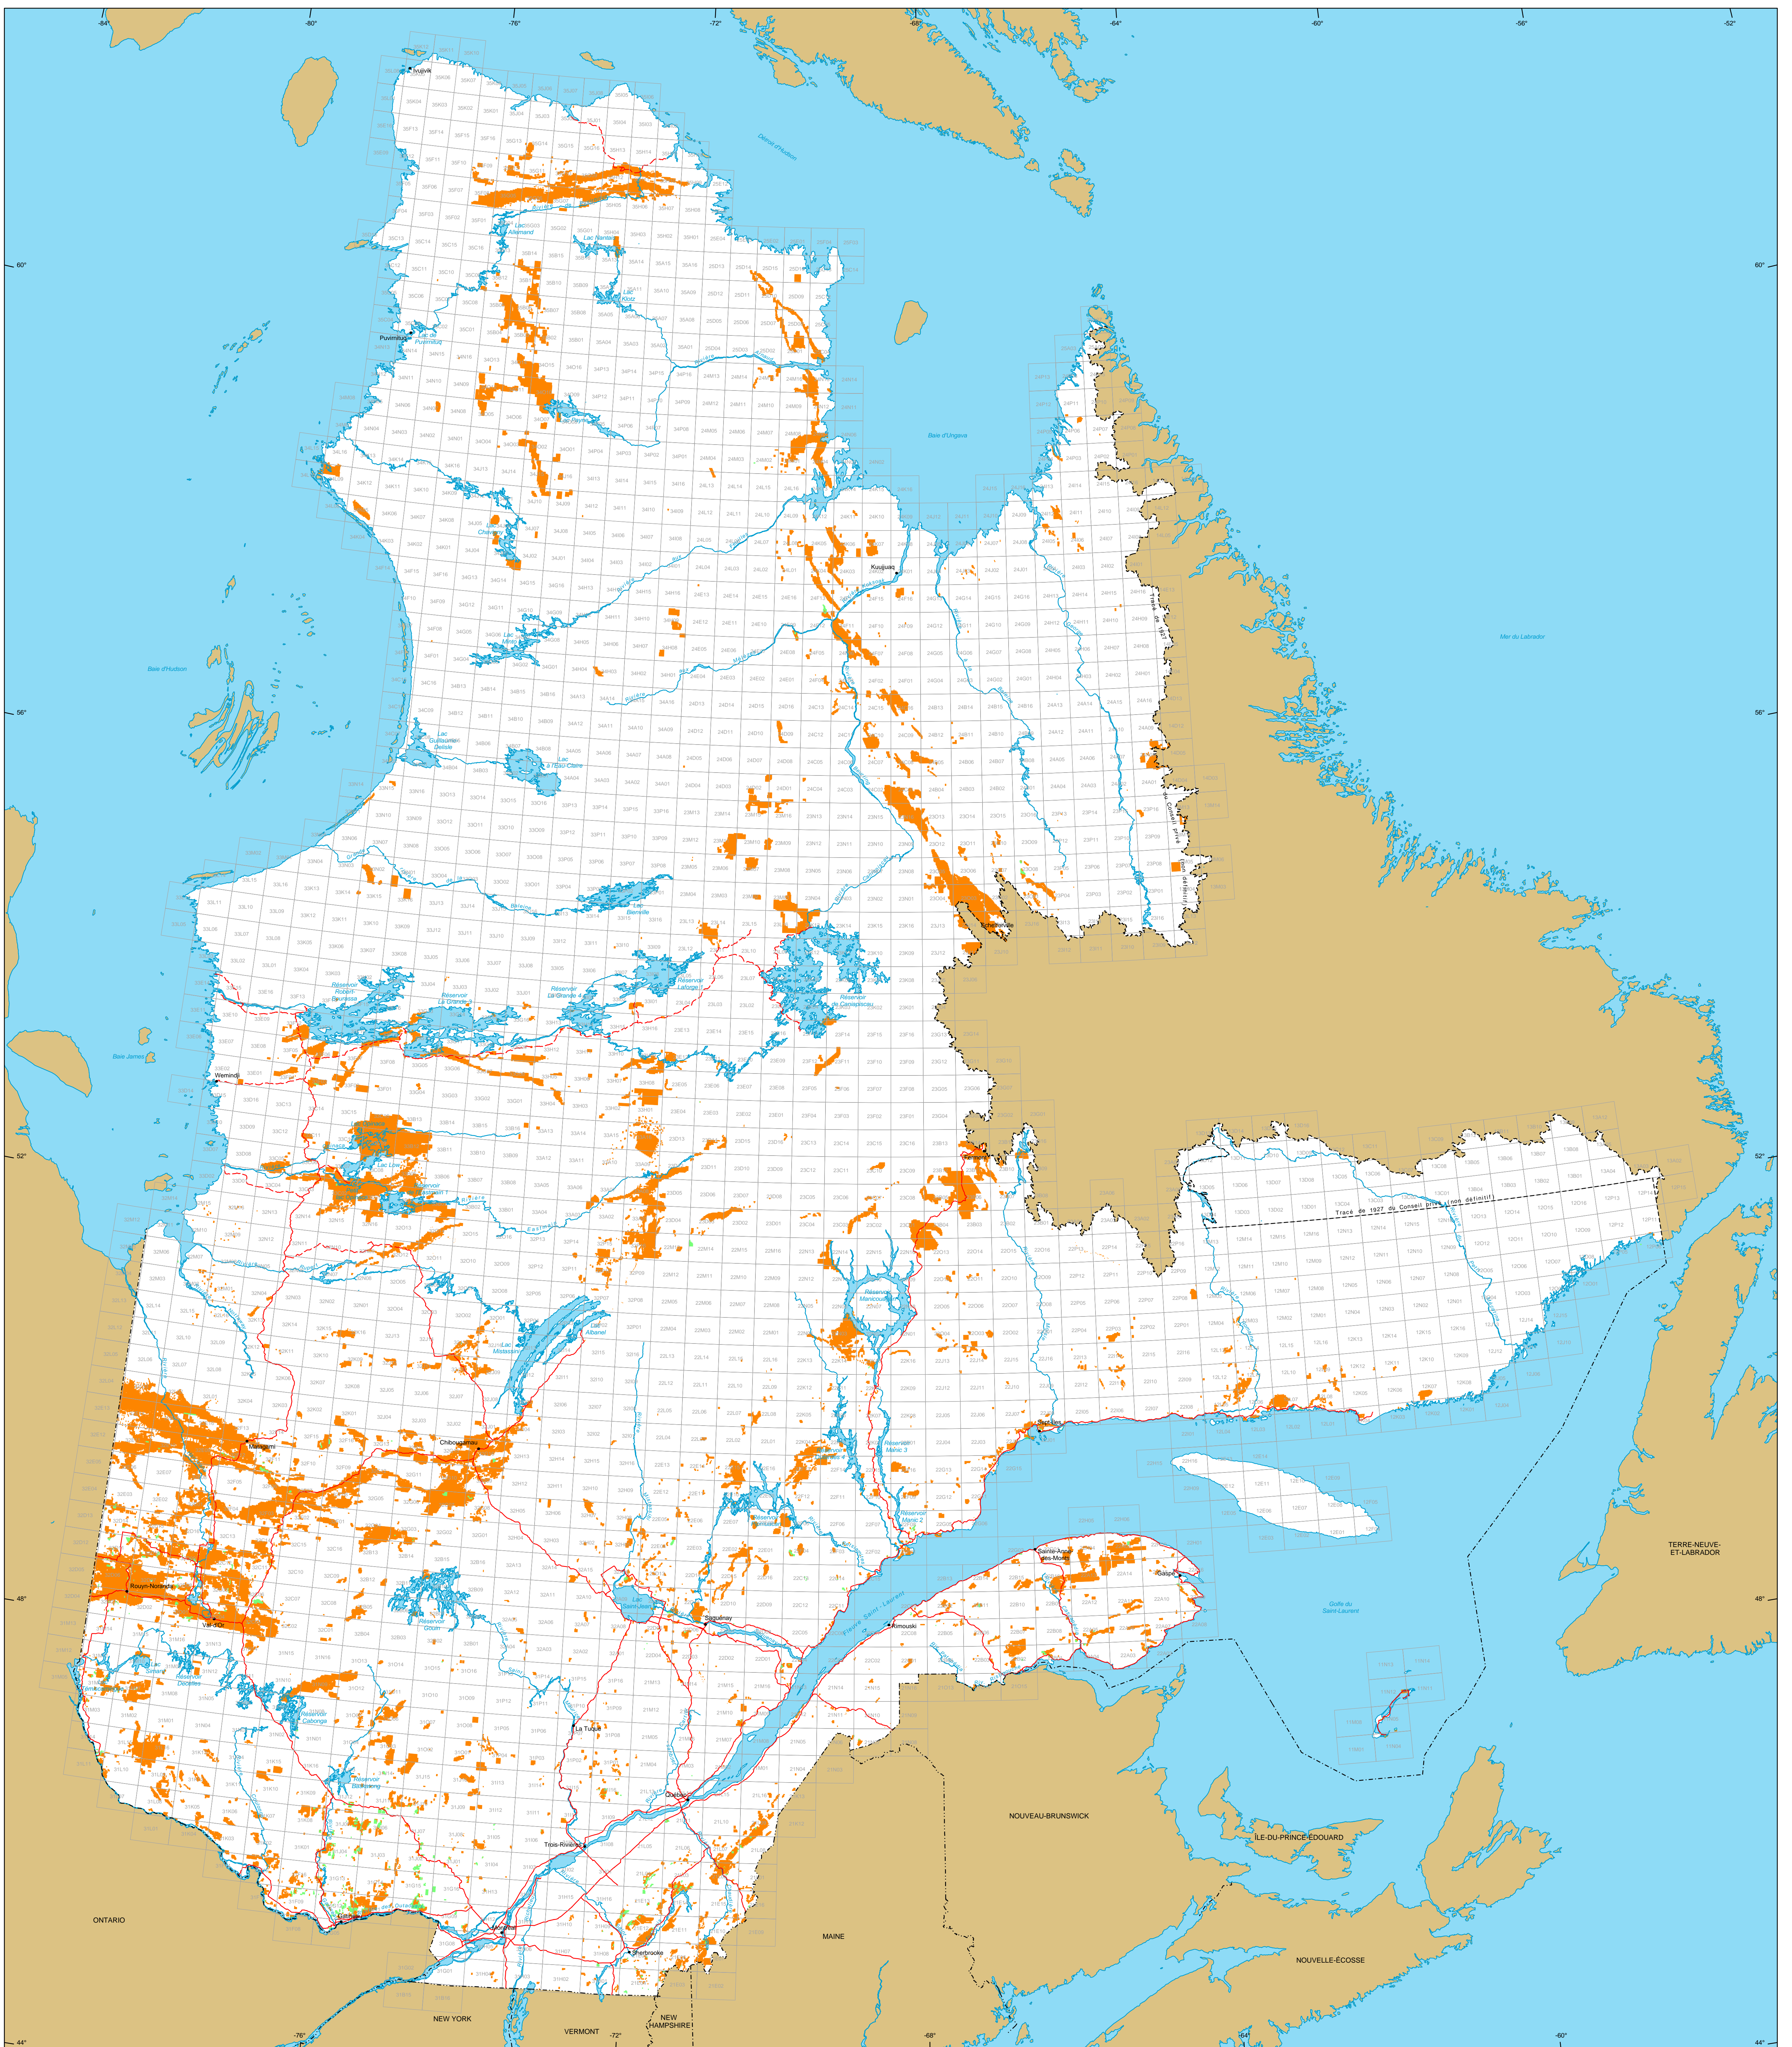

Titres miniers au Québec

Titres miniers

Actifs
Nombre : 183 428 titres
Surface : 18 075 344 ha
Pourcentage du territoire : 5,1%

En demande
Nombre : 3 281 titres
Surface : 185 185 ha

Frontières

- Internationale
- Interprovinciale, interétatique
- Québec - Terre-Neuve-et-Labrador (cette frontière n'est pas définitive)

Réseau routier

- Route
- Chemin

Hydrographie

- Étendue d'eau
- Cours d'eau

Municipalité

Hors Québec

Limite de feuillet SNRC 1:50 000

Superficie totale du Québec : 166 744 100 ha

12 500 000
0 50 100 150 km

Données	Organisme	Année
Données minières	MRN	2014
Référence cartographique (BDCA 1M, BDCA 5M)	MRN	2011

© Gouvernement du Québec, 3 avril 2014

Ressources naturelles
Québec