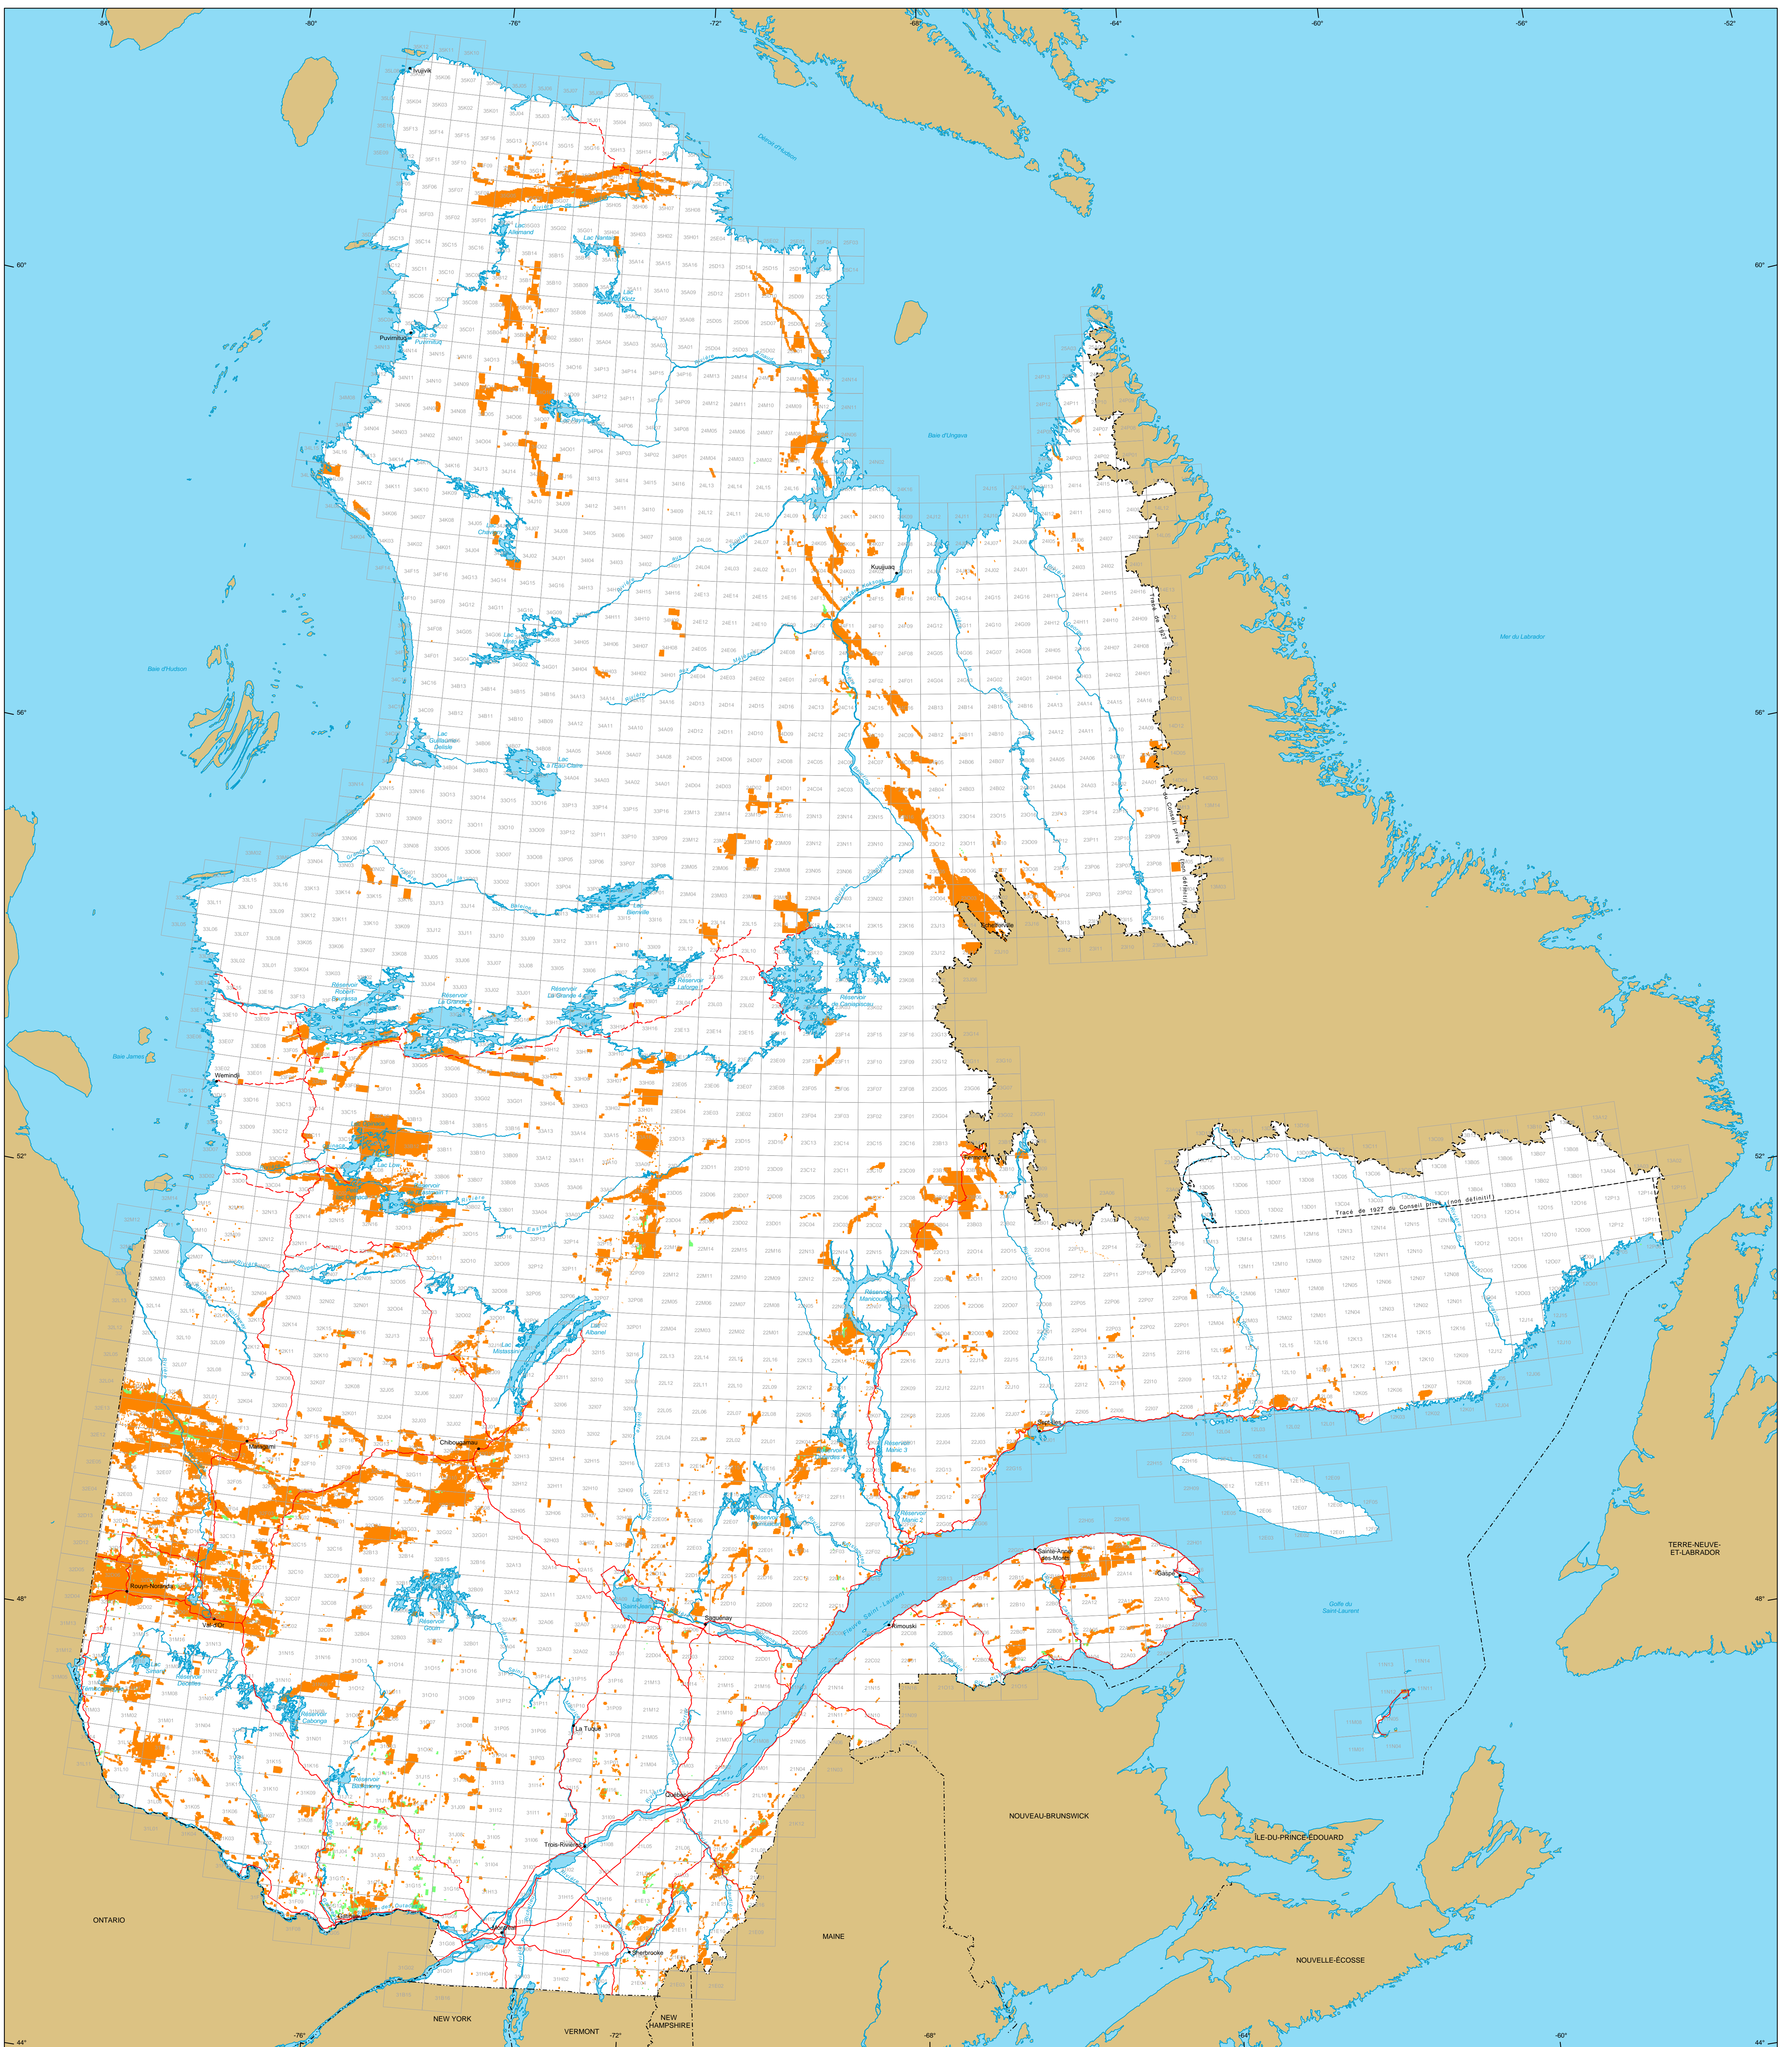

Titres miniers au Québec

Titres miniers

Actifs
Nombre : 176 823 titres
Surface : 18 206 380 ha
Pourcentage du territoire : 5,0%

En demande
Nombre : 3 430 titres
Surface : 204 290 ha

Frontières

- Internationale
- Interprovinciale, interétatique
- Québec - Terre-Neuve-et-Labrador (cette frontière n'est pas définitive)

Réseau routier

- Route
- Chemin

Hydrographie

- Étendue d'eau
- Cours d'eau

Municipalité

Hors Québec

Limite de feuillet SNRC 1:50 000

Superficie totale du Québec : 166 744 100 ha

Métadonnées

Système de référence géodésique : NAD 83
Projection cartographique : Conique de Lambert avec deux parallèles d'échelle conservée (46e et 60e)

12 500 000

0 50 100 150 km

© Gouvernement du Québec, 12 mai 2014