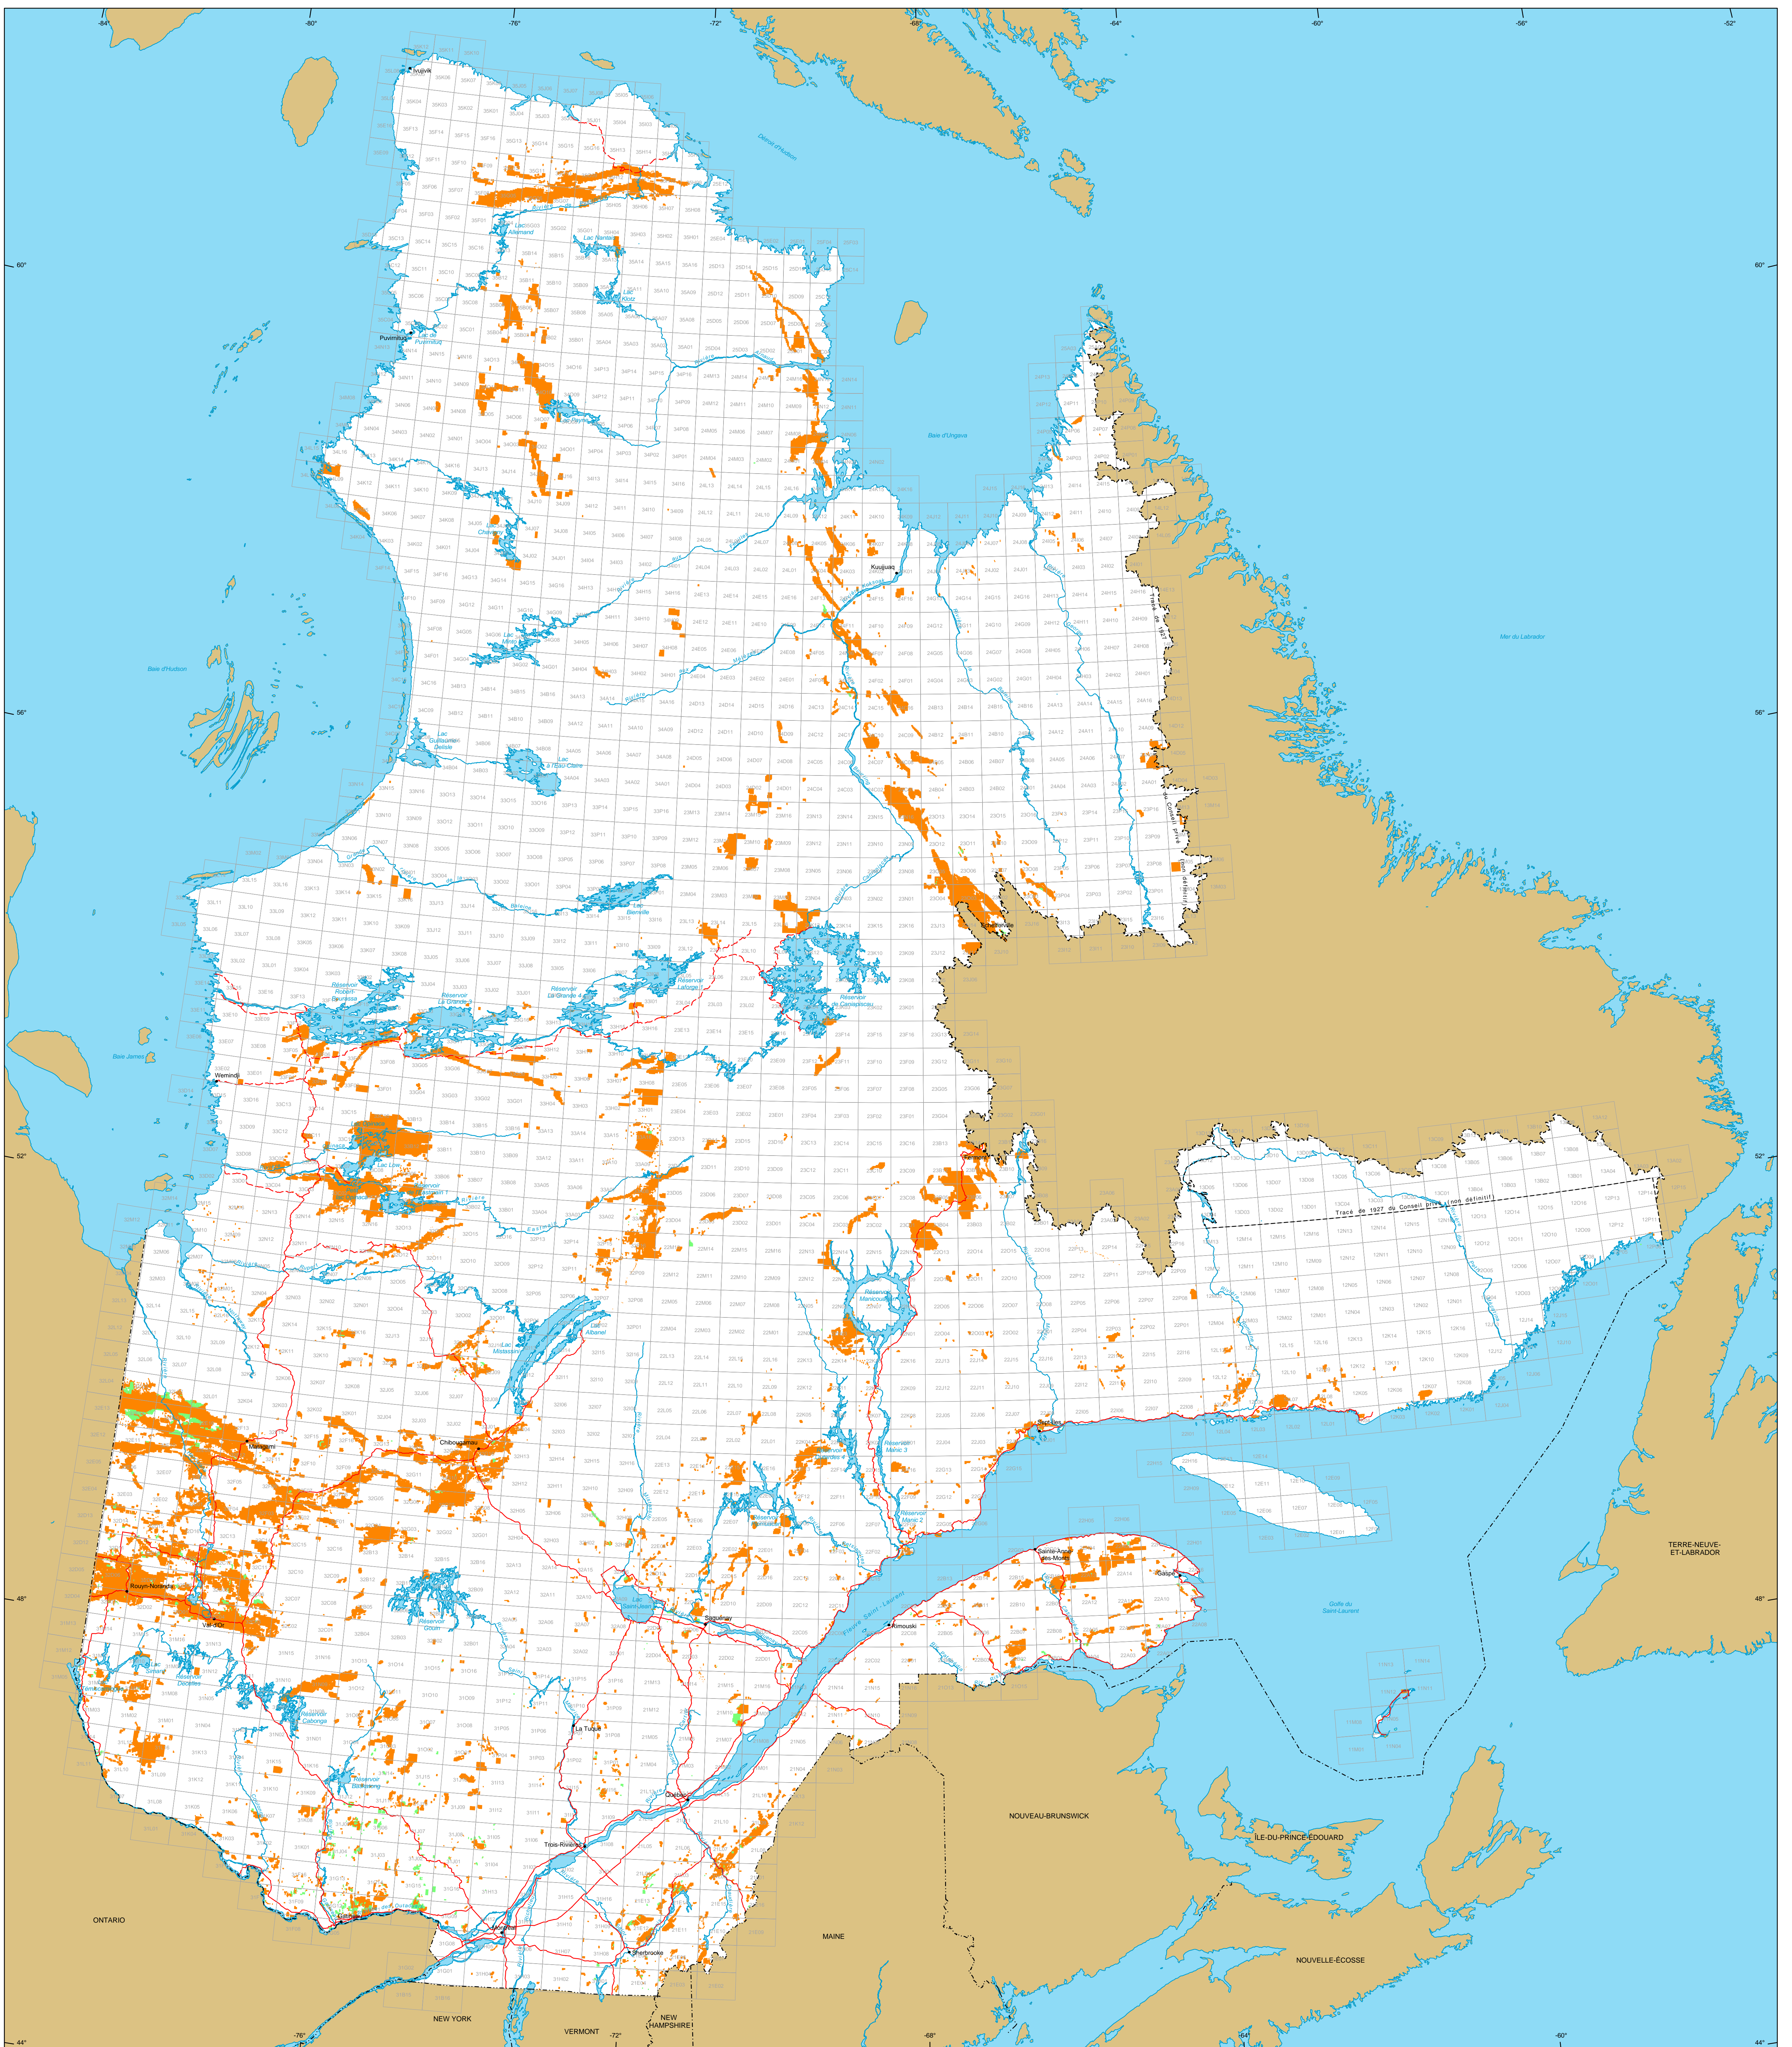

Titres miniers au Québec

Titres miniers

Actifs
Nombre : 169 649 titres
Surface : 7 933 522 ha
Pourcentage du territoire : 4,8%

En demande
Nombre : 4 213 titres
Surface : 243 643 ha

Frontières

- Internationale
- Interprovinciale, interétatique
- Québec - Terre-Neuve-et-Labrador (cette frontière n'est pas définitive)

Réseau routier

- Route
- Chemin

Hydrographie

- Étendue d'eau
- Cours d'eau

Municipalité

Hors Québec

Limite de feuillet SNRC 1:50 000

Superficie totale du Québec : 166 744 100 ha

12 500 000
0 50 100 150 km

© Gouvernement du Québec, 10 juin 2014