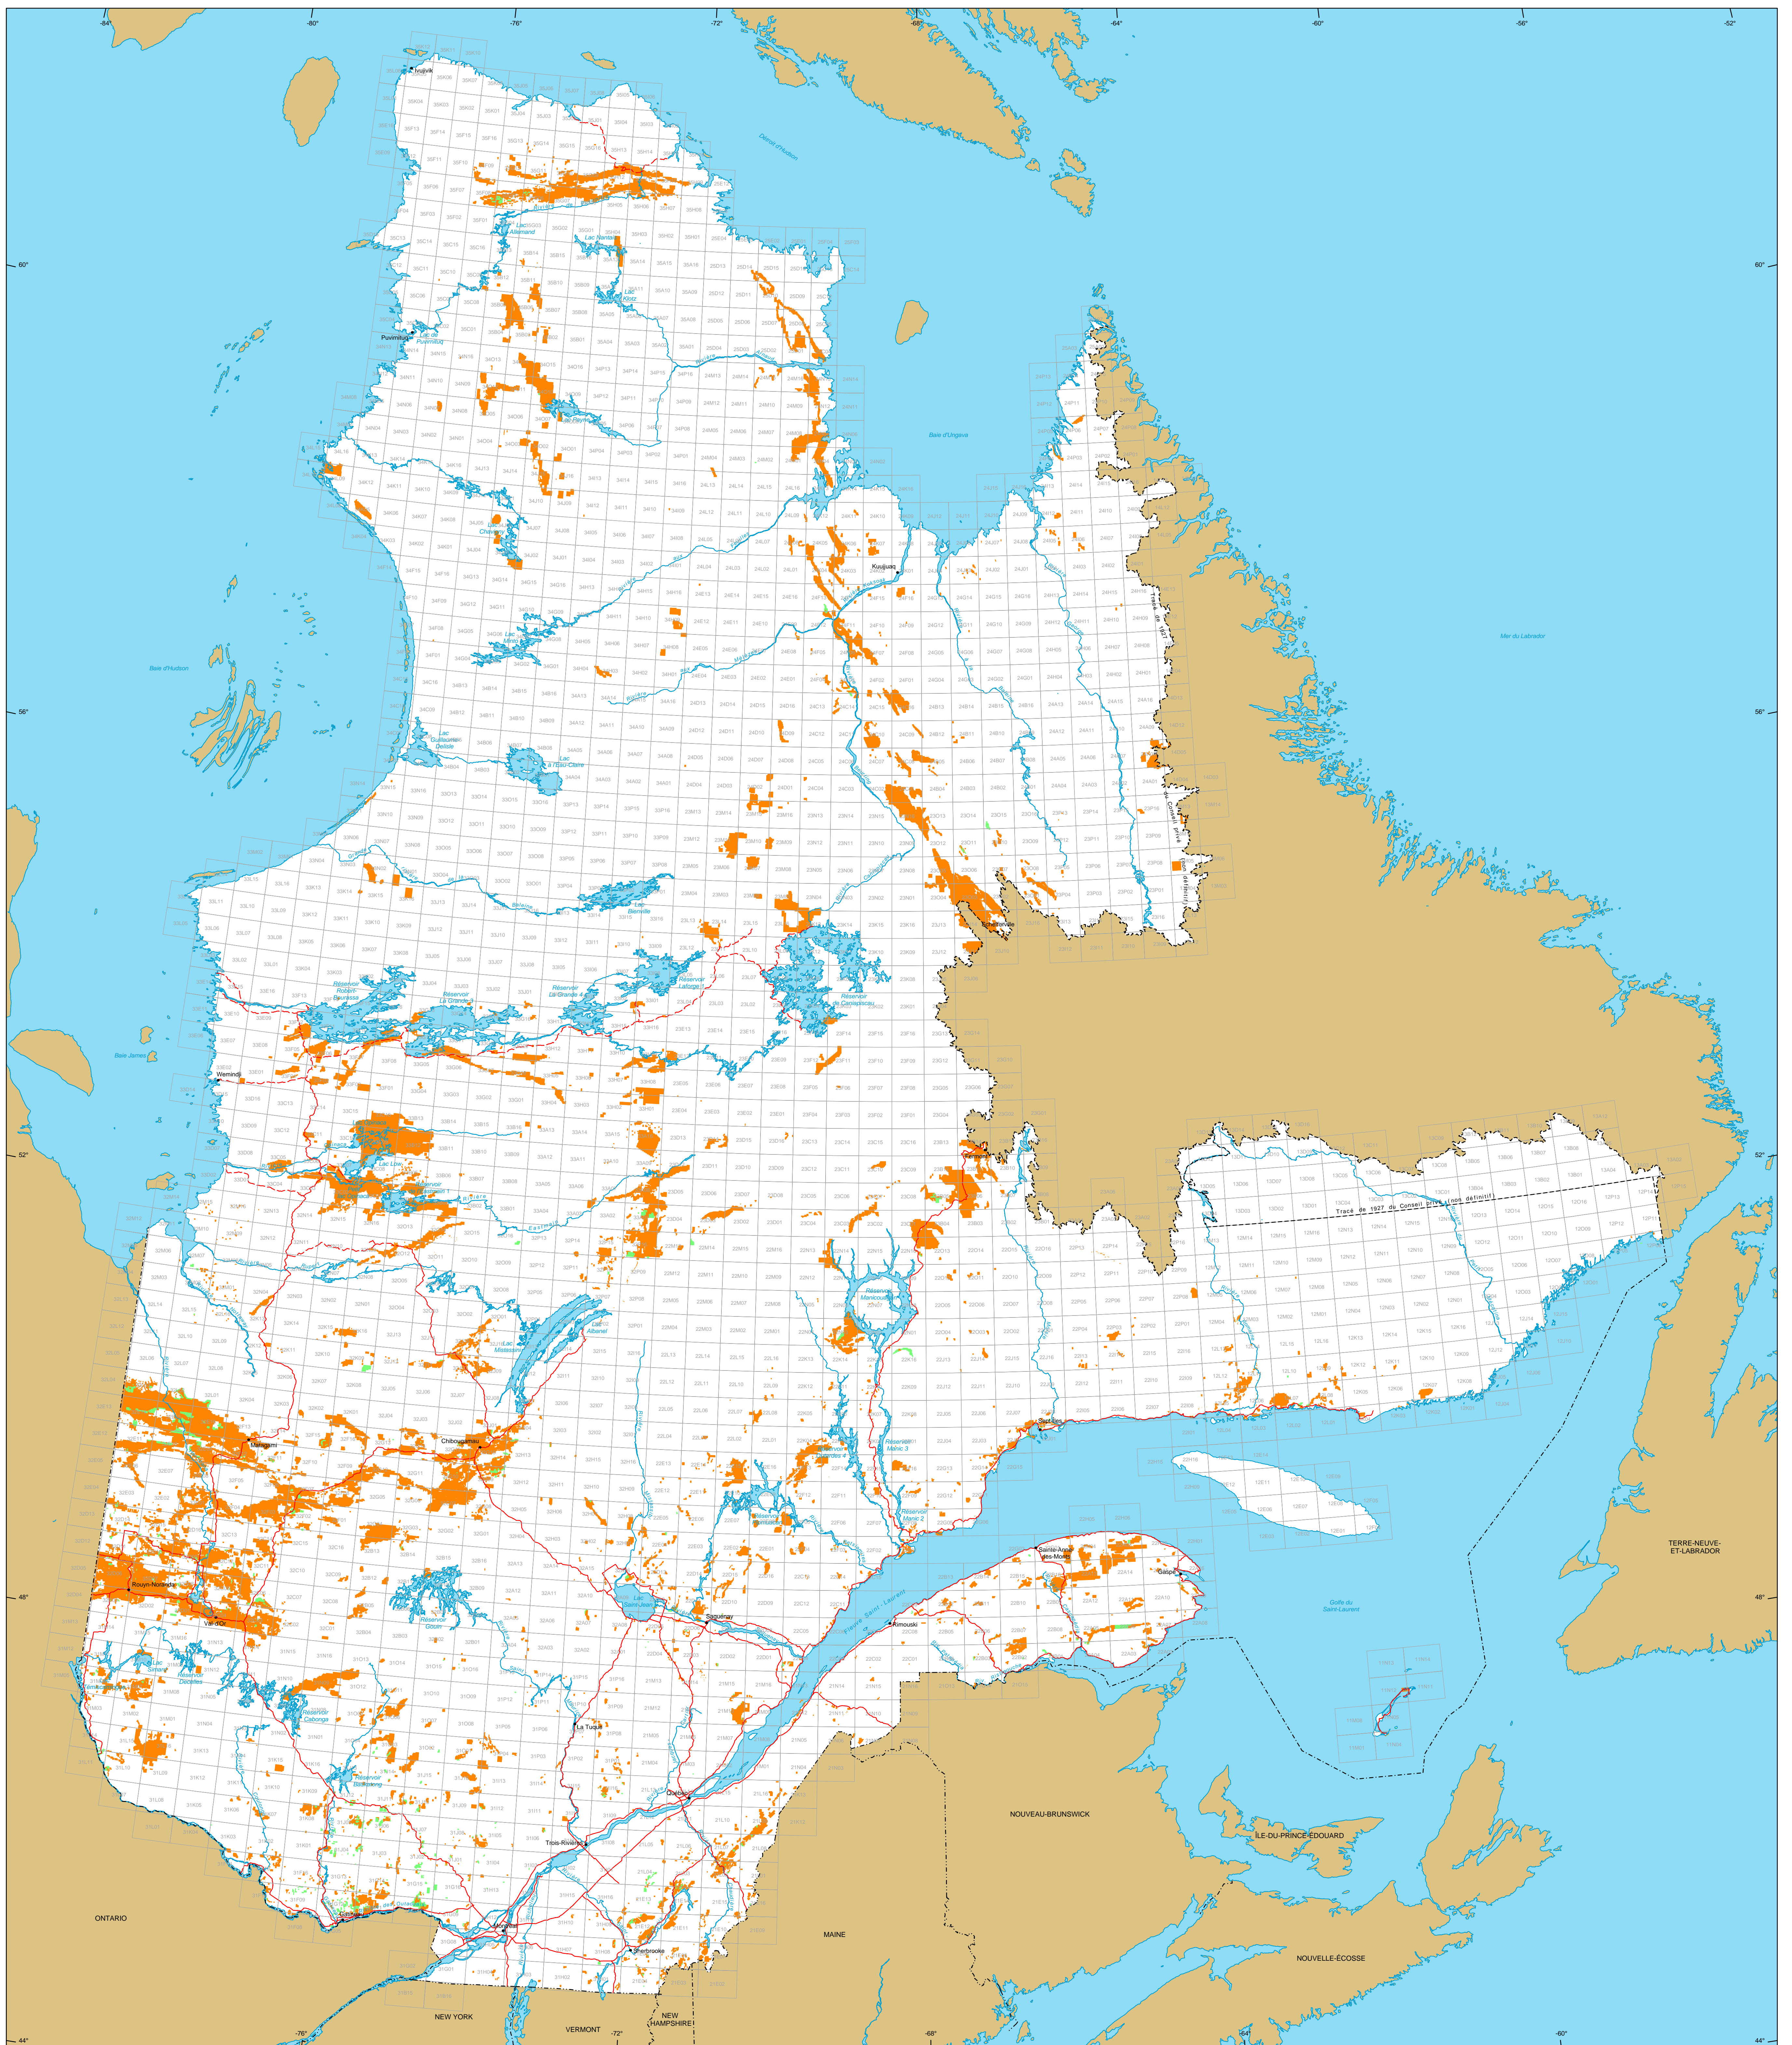

Titres miniers au Québec

Titres miniers

Actifs
Nombre : 164 562 titres
Surface : 17 682 978 ha
Pourcentage du territoire : 4,8%

En demande
Nombre : 4 187 titres
Surface : 288 640 ha

Frontières

- Internationale
- Interprovinciale, interétatique
- Québec - Terre-Neuve-et-Labrador (cette frontière n'est pas définitive)

Réseau routier

- Route
- Chemin

Hydrographie

- Étendue d'eau
- Cours d'eau

Municipalité

- Hors Québec
- Limite de feuillet SNRC 1:50 000

Superficie totale du Québec : 166 744 100 ha

12 500 000
0 50 100 150 km

© Gouvernement du Québec, 16 juillet 2014