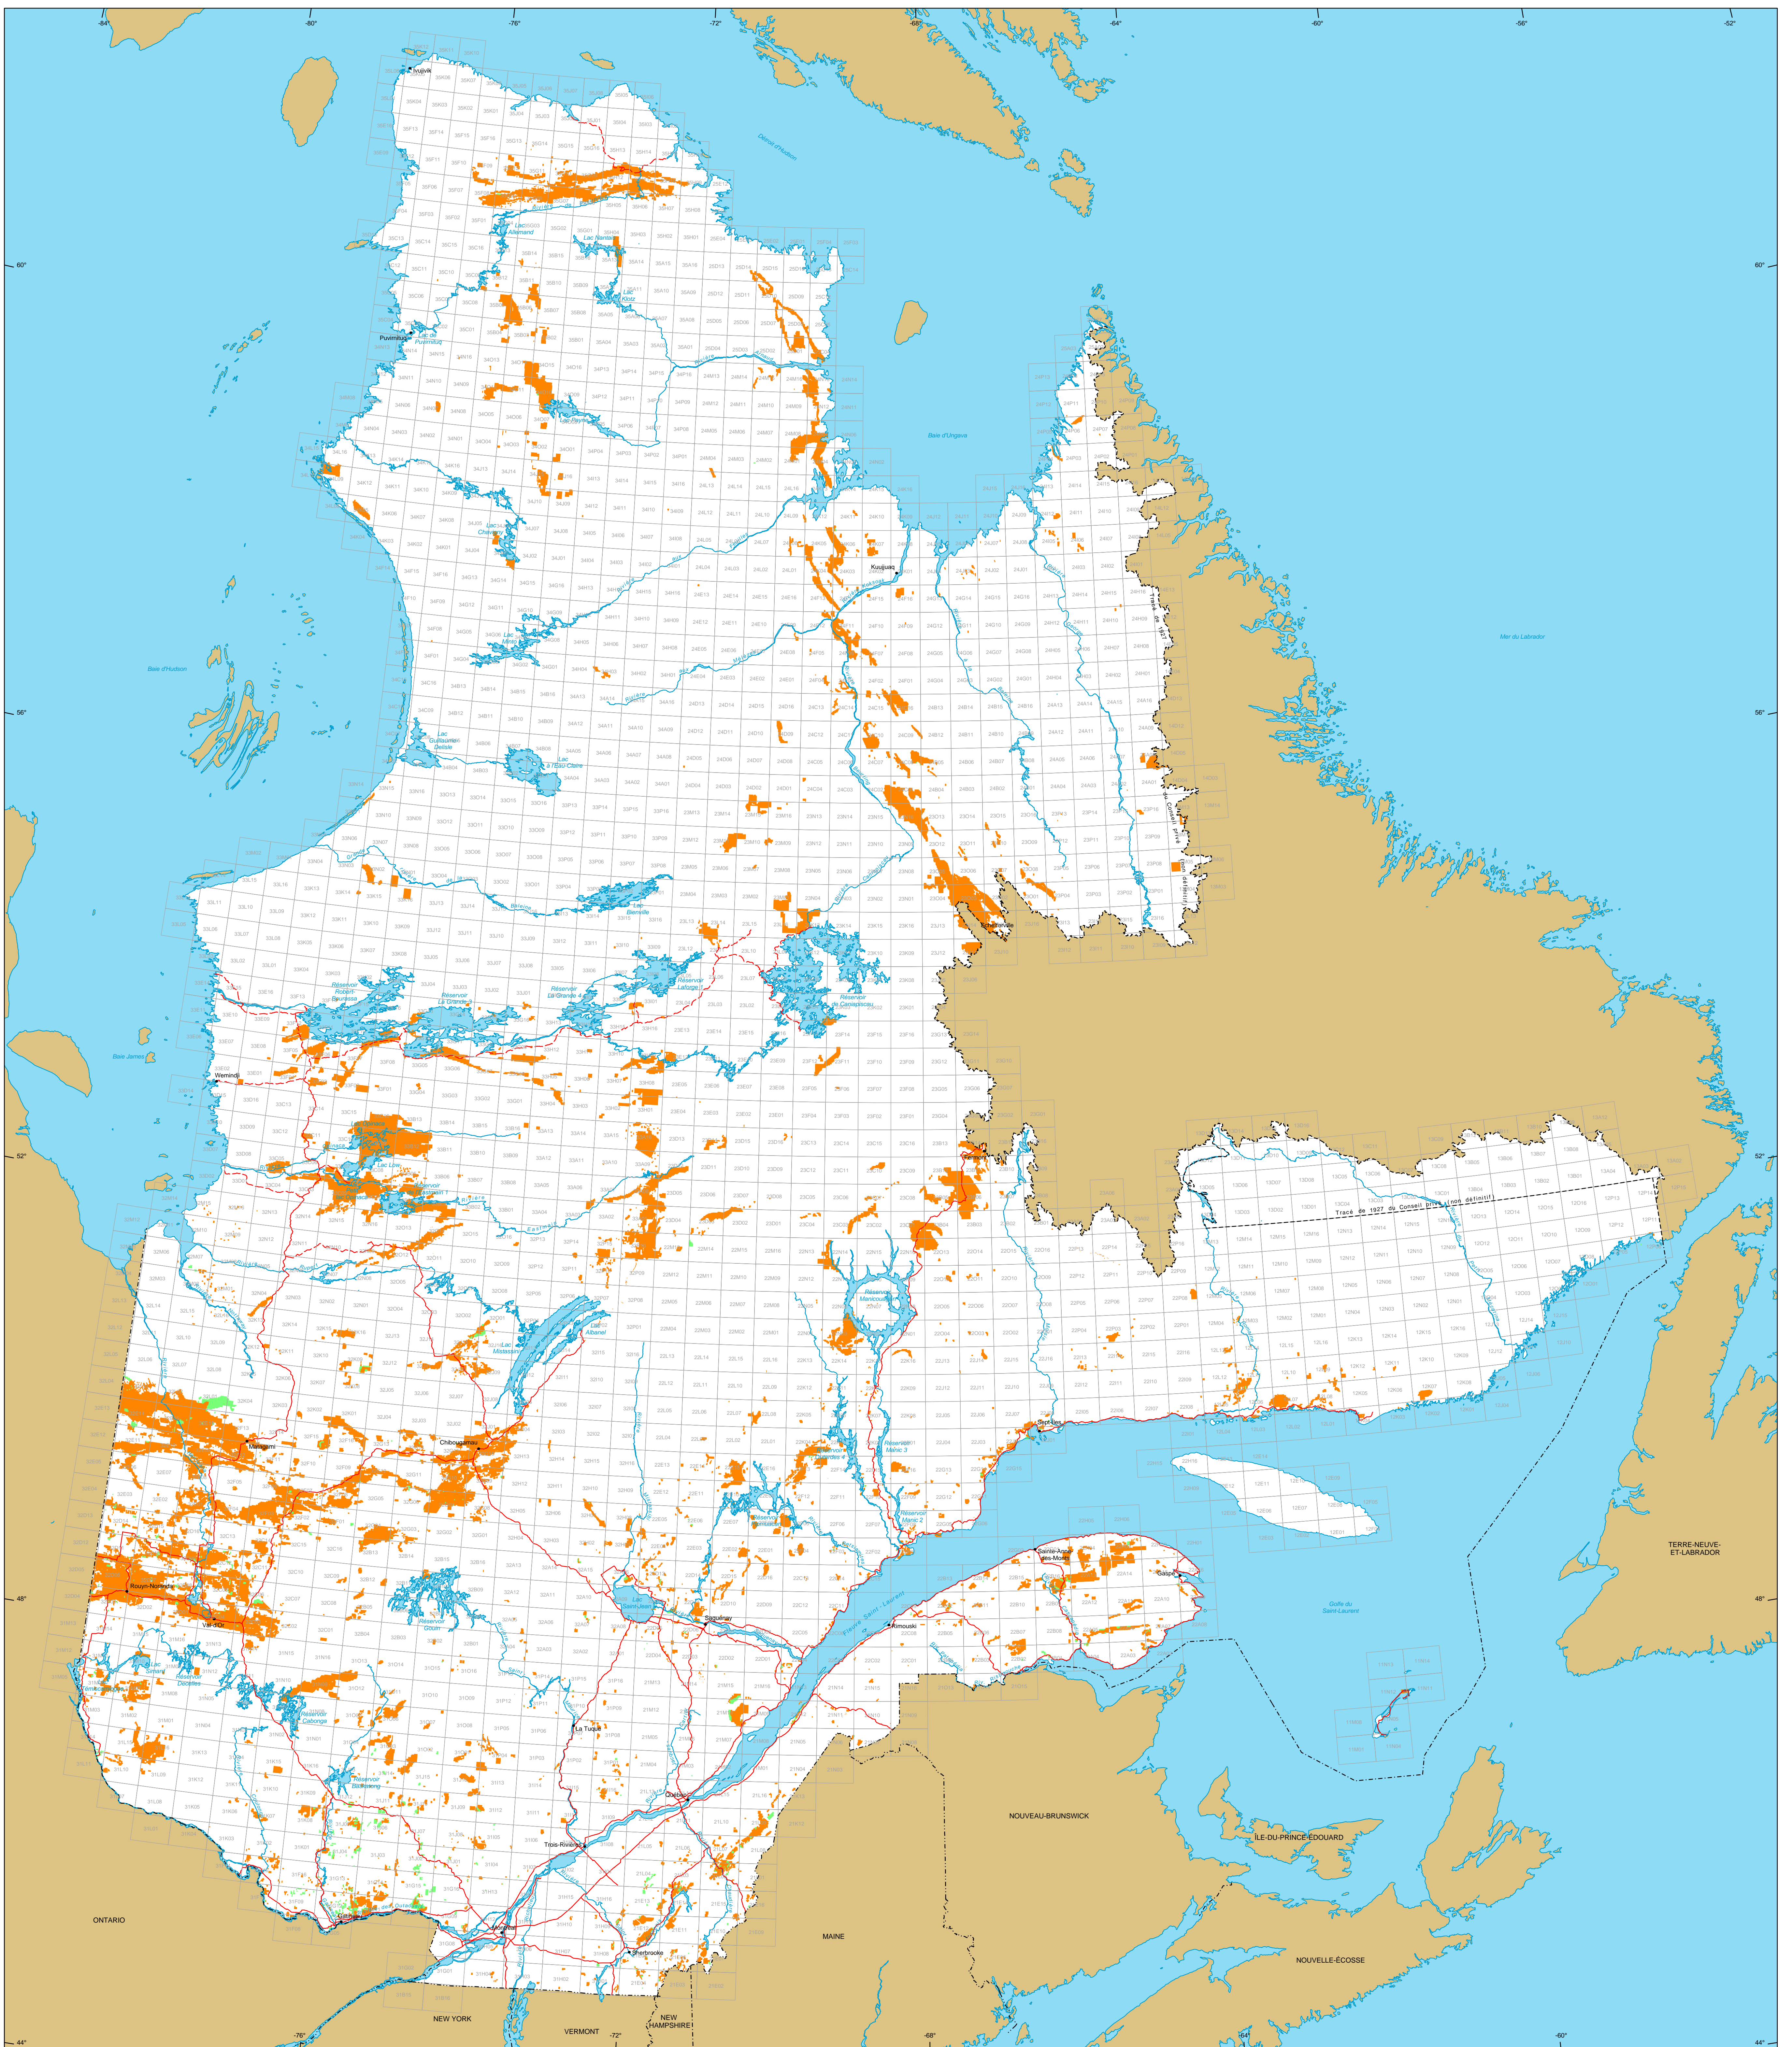

Titres miniers au Québec

Titres miniers

Actifs
Nombre : 160 162 titres
Surface : 17 476 478 ha
Pourcentage du territoire : 4,5%

En demande
Nombre : 3 568 titres
Surface : 233 450 ha

Frontières

- Internationale
- Interprovinciale, interterritoriale
- Québec - Terre-Neuve-et-Labrador (cette frontière n'est pas définitive)

Réseau routier

- Route
- Chemin

Hydrographie

- Étendue d'eau
- Cours d'eau

Municipalité

Hors Québec

Limite de feuillelet SNRC 1:50 000

Superficie totale du Québec : 166 744 100 ha

Métadonnées

Système de référence géodésique : NAD 83
Projection cartographique : Conique de Lambert avec deux parallèles d'échelle conservée (46e et 60e)

12 500 000

0 50 100 150 km

© Gouvernement du Québec, 19 août 2014