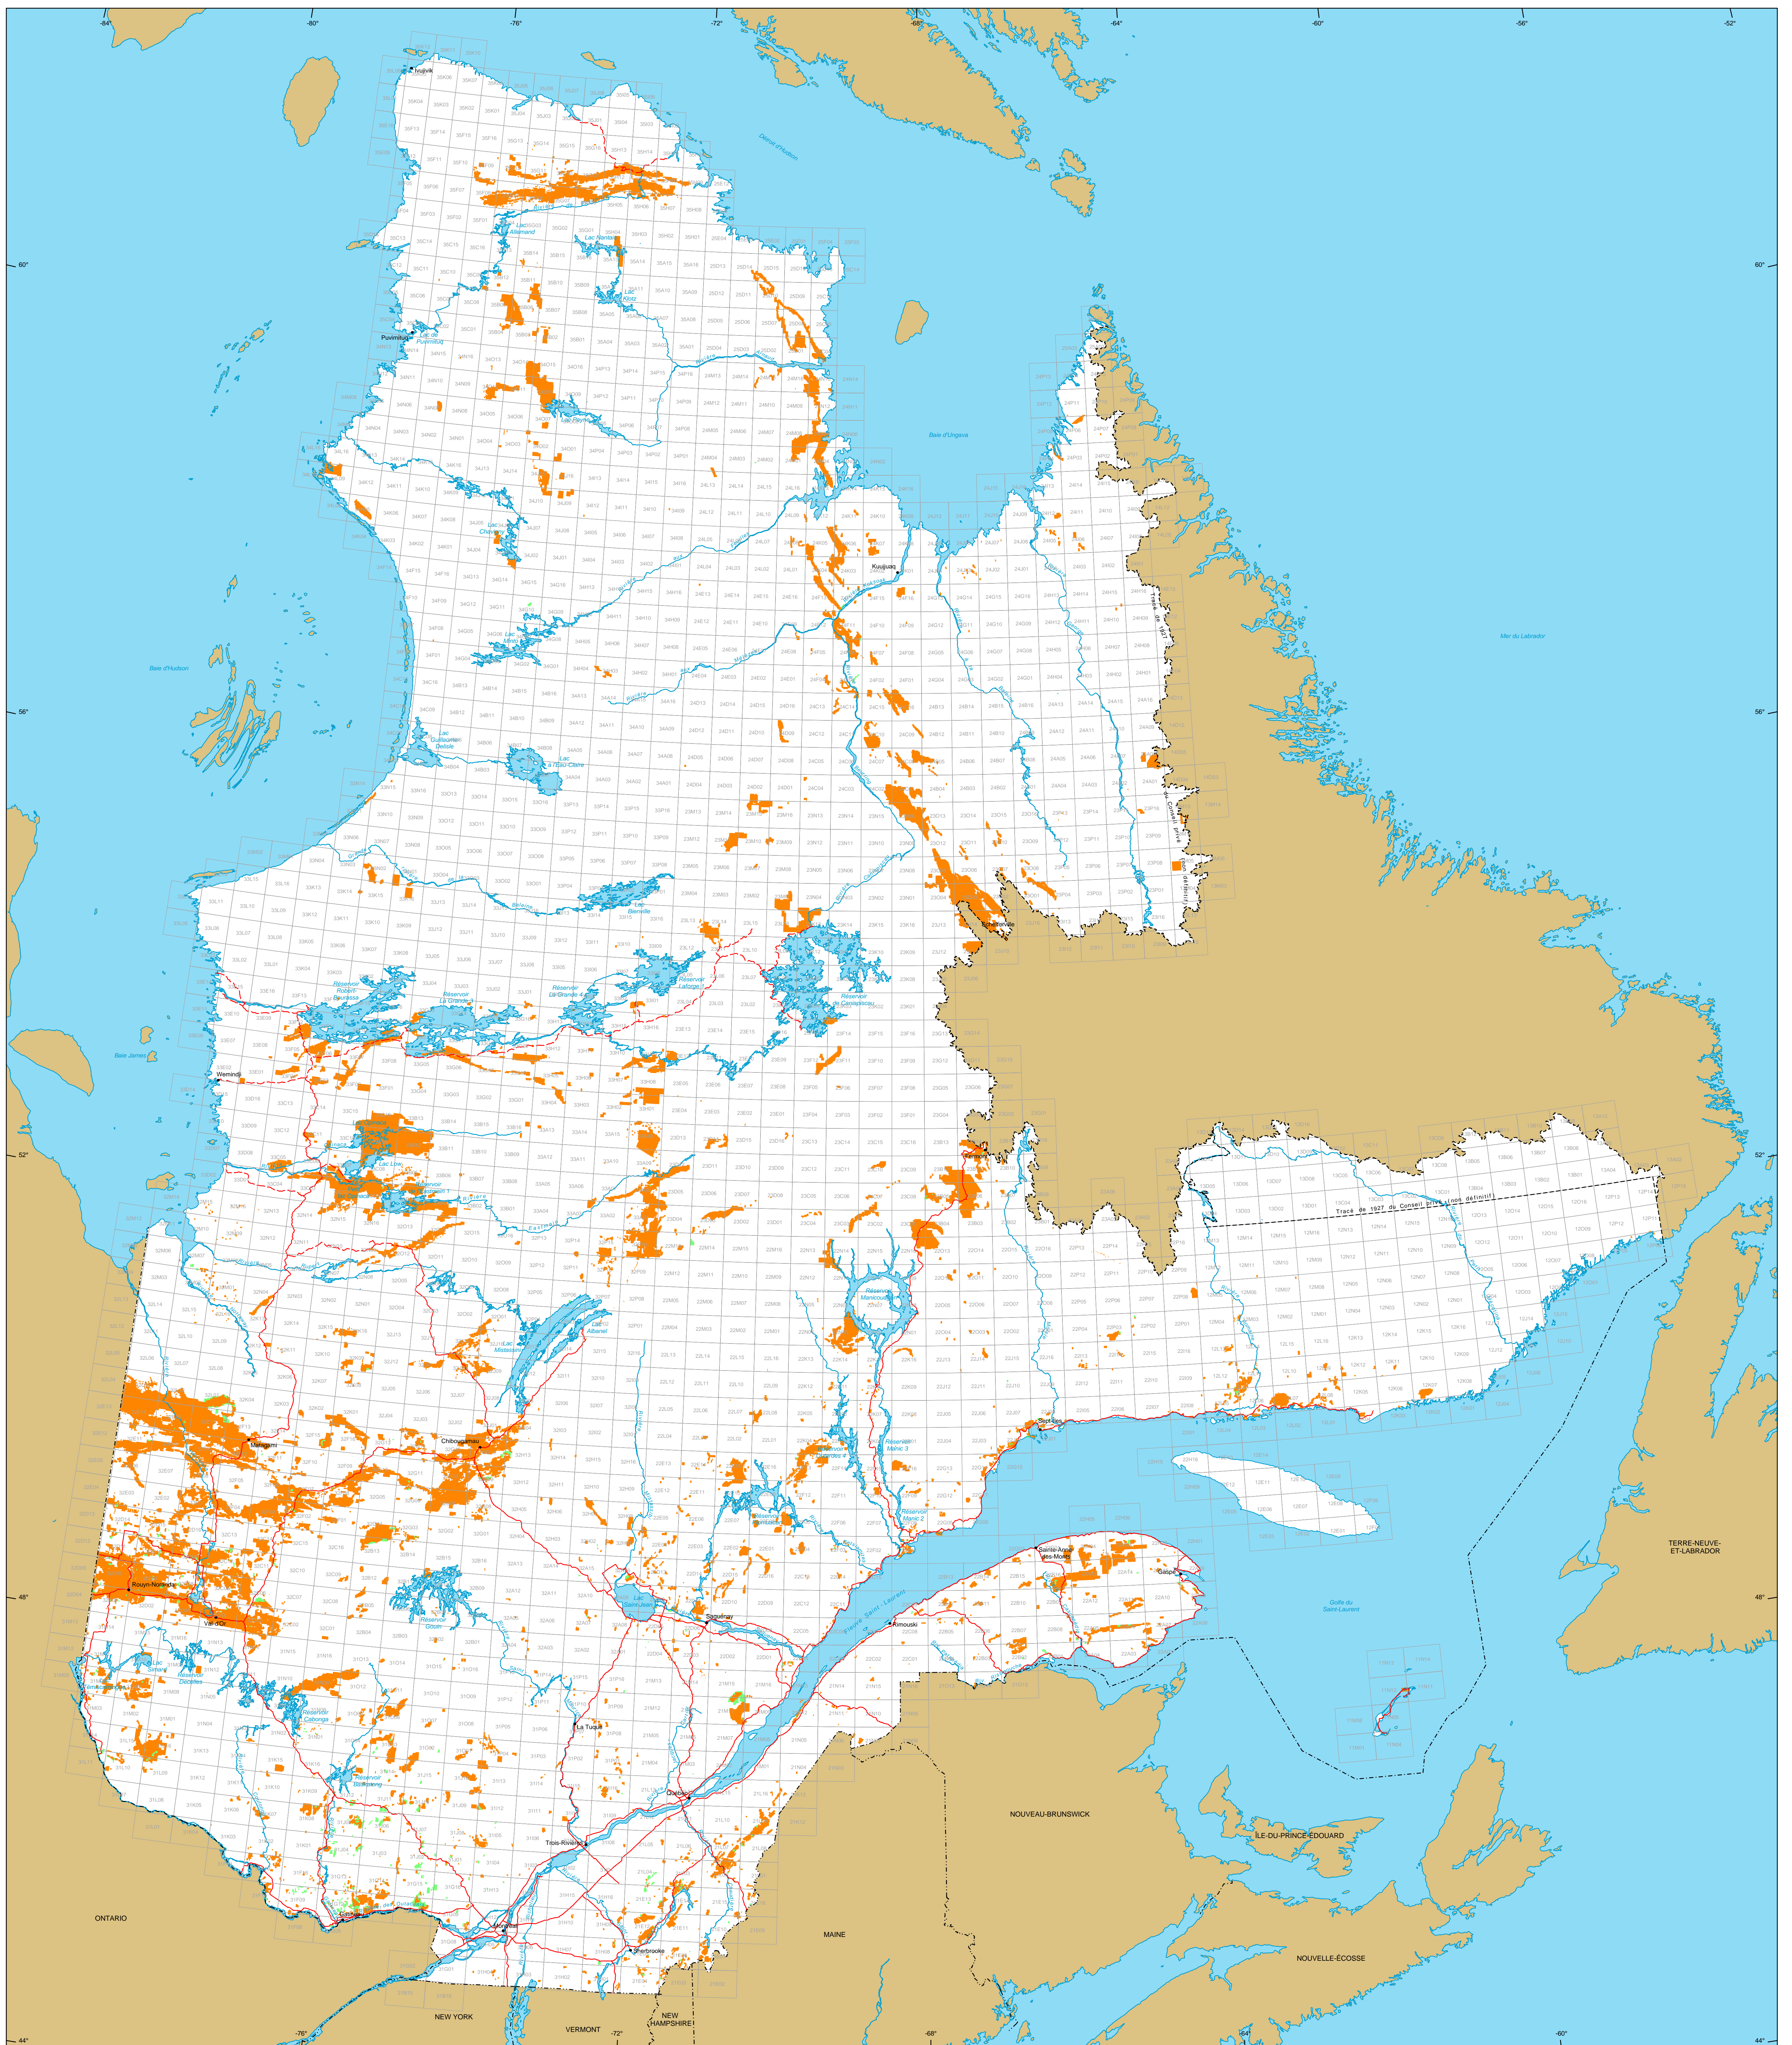

Titres miniers au Québec

Titres miniers

Actifs
Nombre : 160 506 titres
Surface : 17 487 824 ha
Pourcentage du territoire : 4,5%

En demande
Nombre : 3 138 titres
Surface : 183 409 ha

Frontières

- Internationale
- - - Interprovinciale, interterritoriale
- - - Québec - Terre-Neuve-et-Labrador (cette frontière n'est pas définitive)
- Municipale
- Hors Québec
- Limite de feuillet SNRC 1:50 000

Réseau routier

- Route
- - - Chemin

Hydrographie

- Étendue d'eau
- Cours d'eau

Superficie totale du Québec : 166 744 100 ha

Métadonnées
Système de référence géodésique : NAD 83
Projection cartographique : Conique de Lambert avec deux parallèles d'échelle conservée (46e et 60e)

12 500 000
0 50 100 150 km

© Gouvernement du Québec, 8 septembre 2014