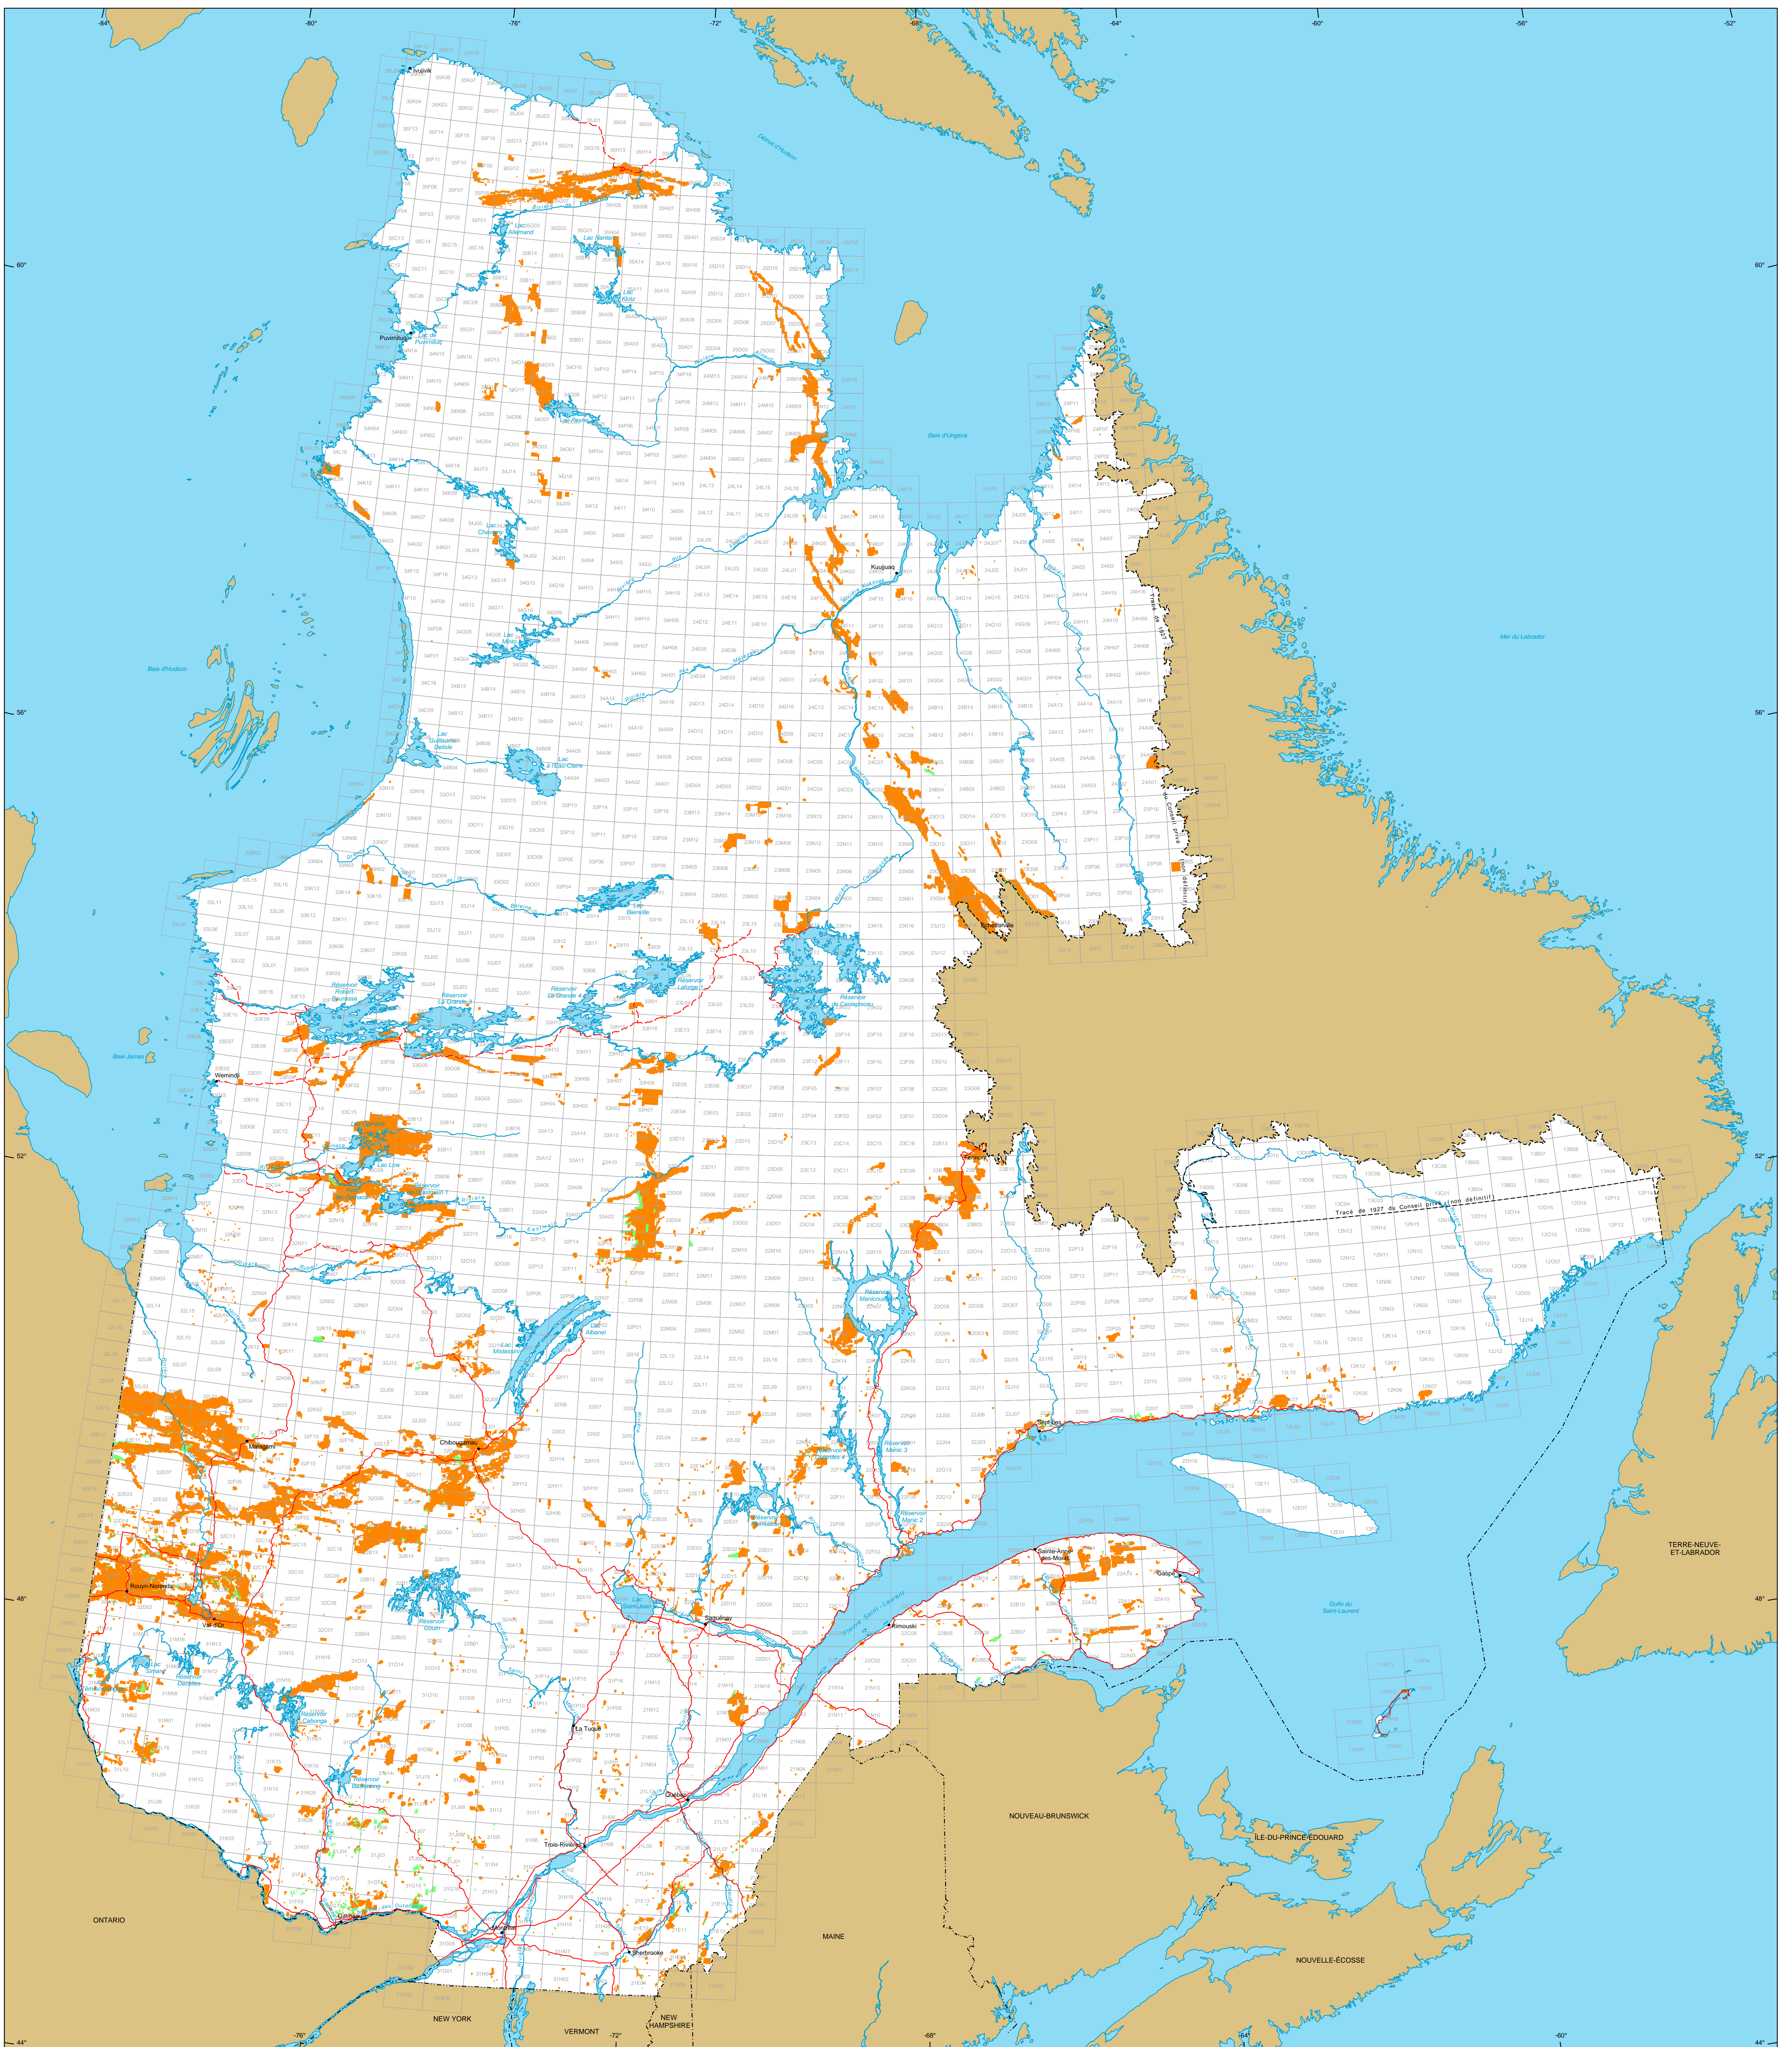

Titres miniers au Québec

Titres miniers

Actifs
Nombre : 156 097 titres
Surface : 17 226 024 ha
Pourcentage du territoire : 4,3%

En demande
Nombre : 5 121 titres
Surface : 243 664 ha

Frontières

- Internationale
- Interprovinciale, interterritoriale
- Québec - Terre-Neuve-et-Labrador (cette frontière n'est pas définitive)

Réseau routier

- Route
- Chemin

Hydrographie

- Étendue d'eau
- Cours d'eau

Municipalité

Hors Québec

Limite de feuillelet SNRC 1:50 000

Superficie totale du Québec : 166 744 100 ha

© Gouvernement du Québec, 8 janvier 2015