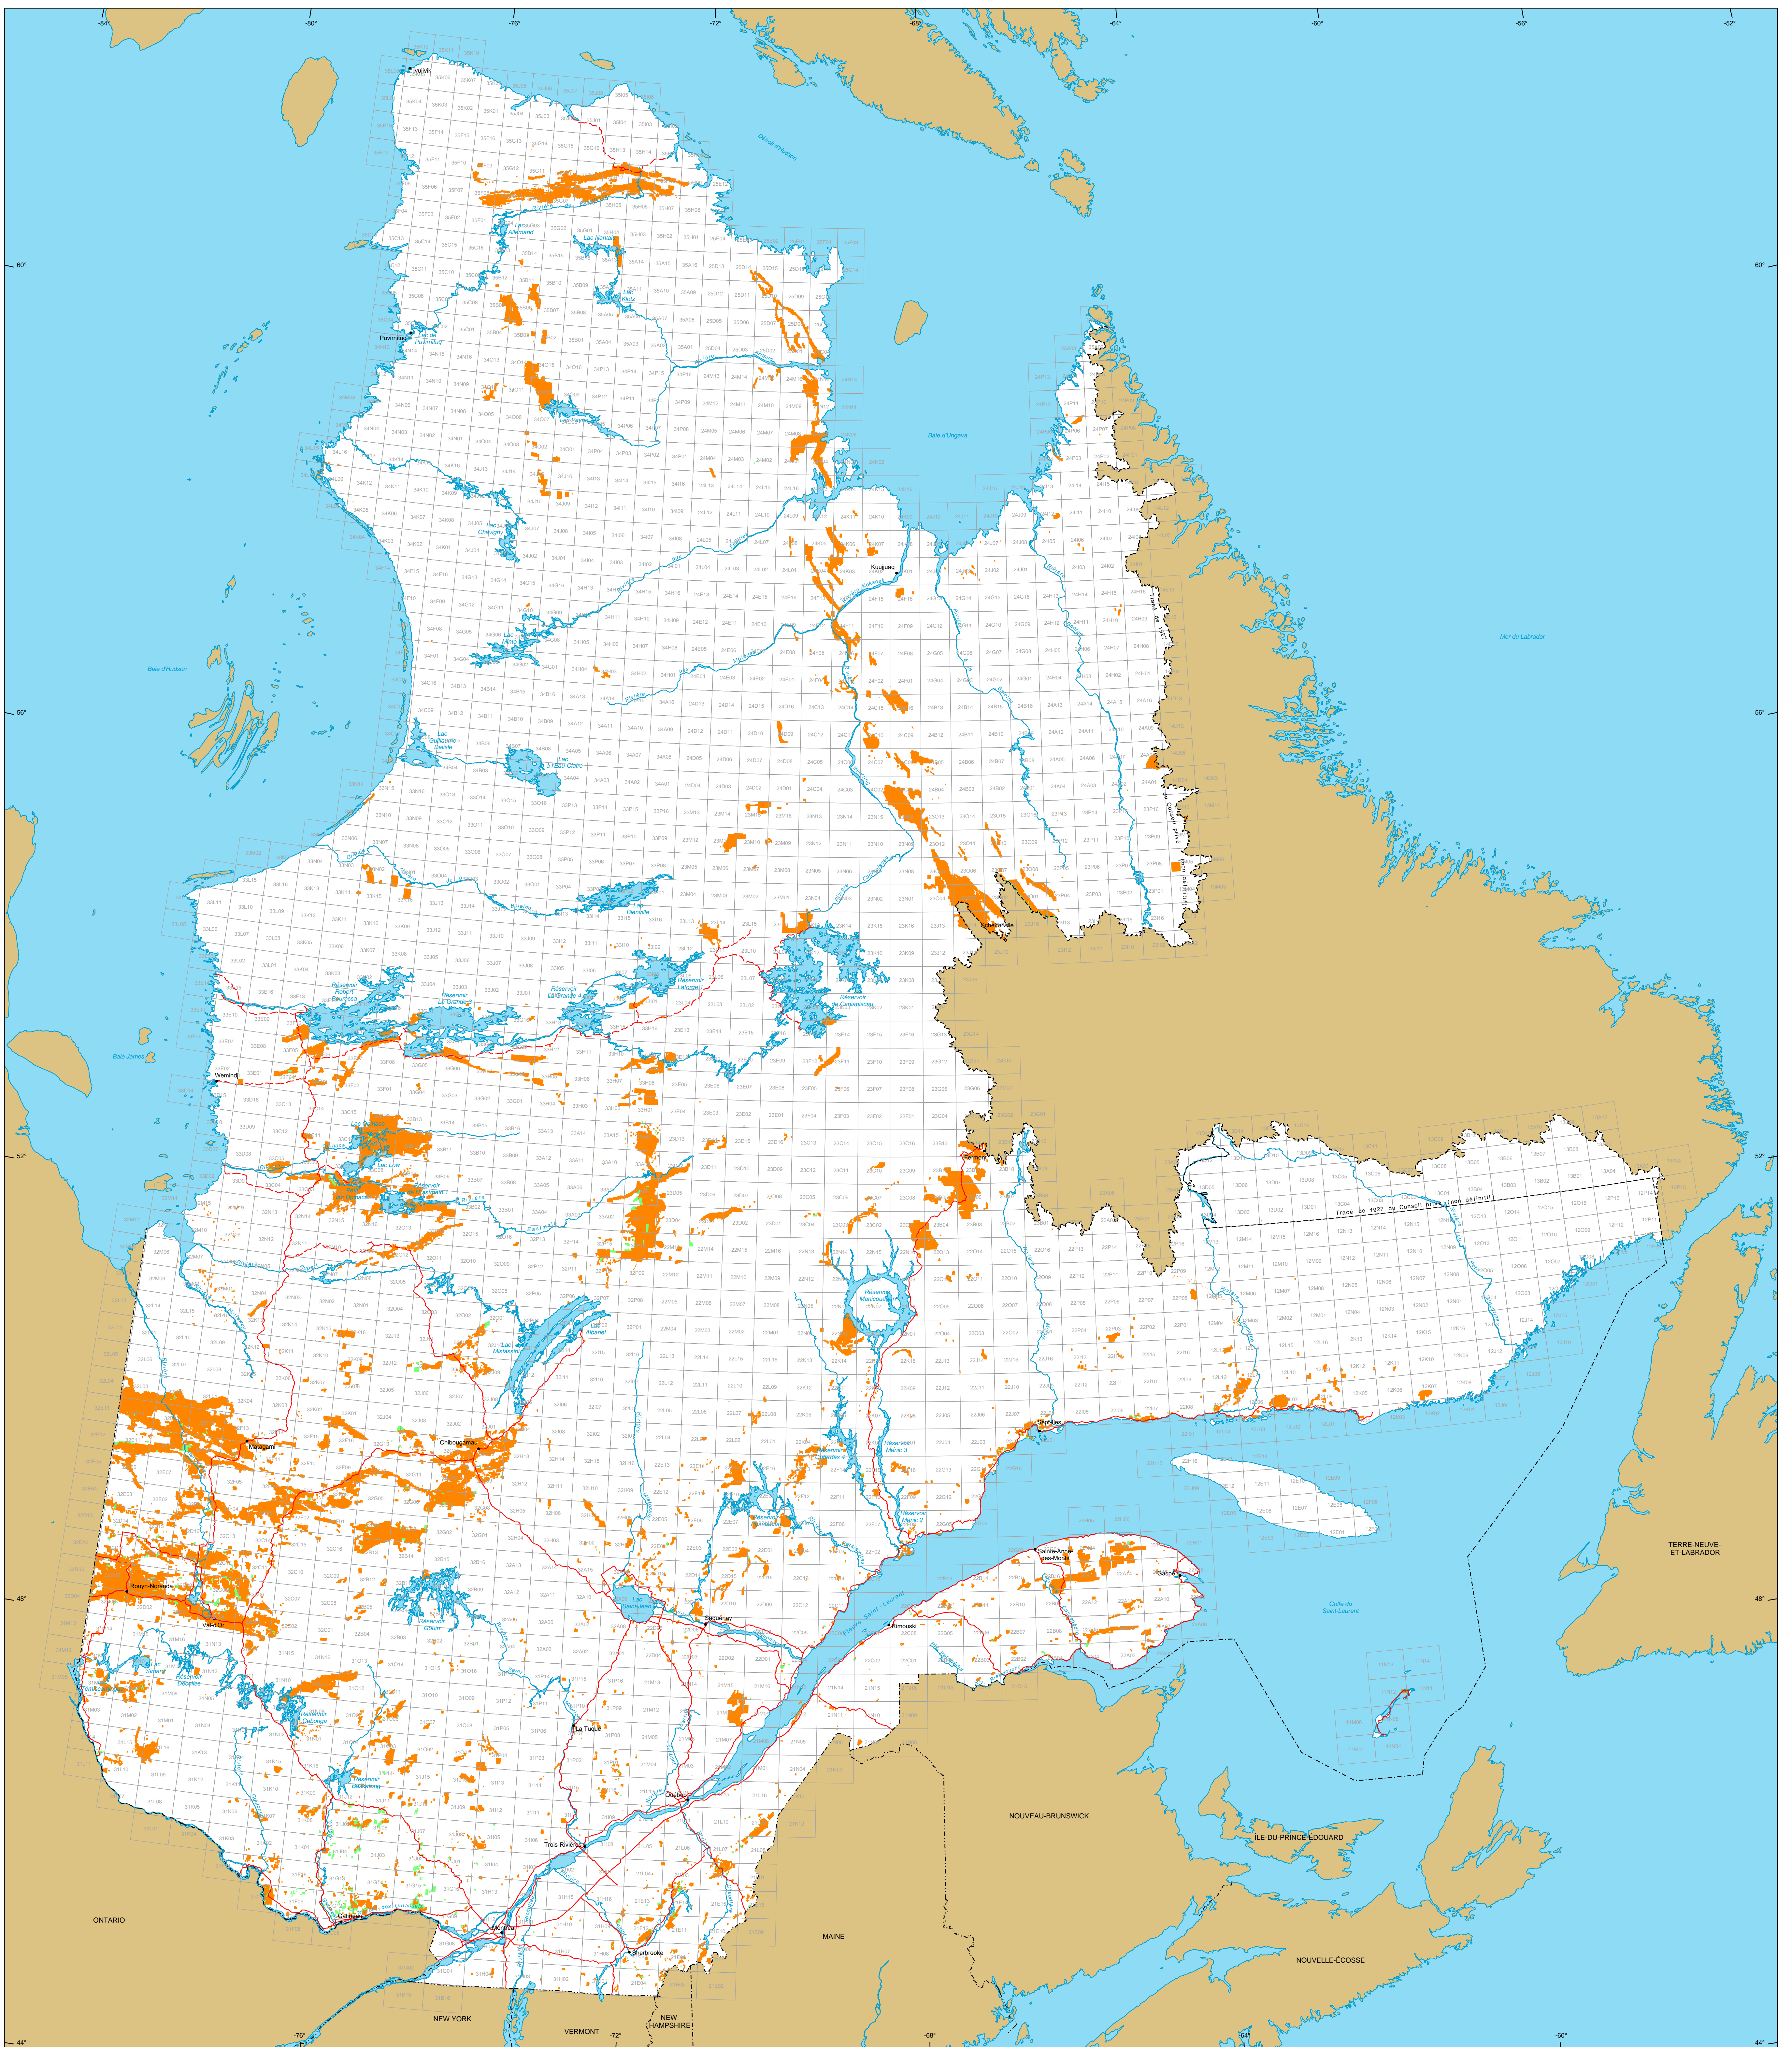

Titres miniers au Québec

Titres miniers

Actifs
Nombre : 150 787 titres
Surface : 17 051 826 ha
Pourcentage du territoire : 4,2%

En demande
Nombre : 3 581 titres
Surface : 206 815 ha

Frontières

- Internationale
- - - Interprovinciale, interétatique
- Québec - Terre-Neuve-et-Labrador (cette frontière n'est pas définitive)

Réseau routier

- Route
- - - Chemin

Hydrographie

- Étendue d'eau
- Cours d'eau

Municipalité

- •

Hors Québec

- Limite de feuillet SNRC 1:50 000

Superficie totale du Québec : 166 744 100 ha

12 500 000
0 50 100 150 km

© Gouvernement du Québec, 12 février 2015