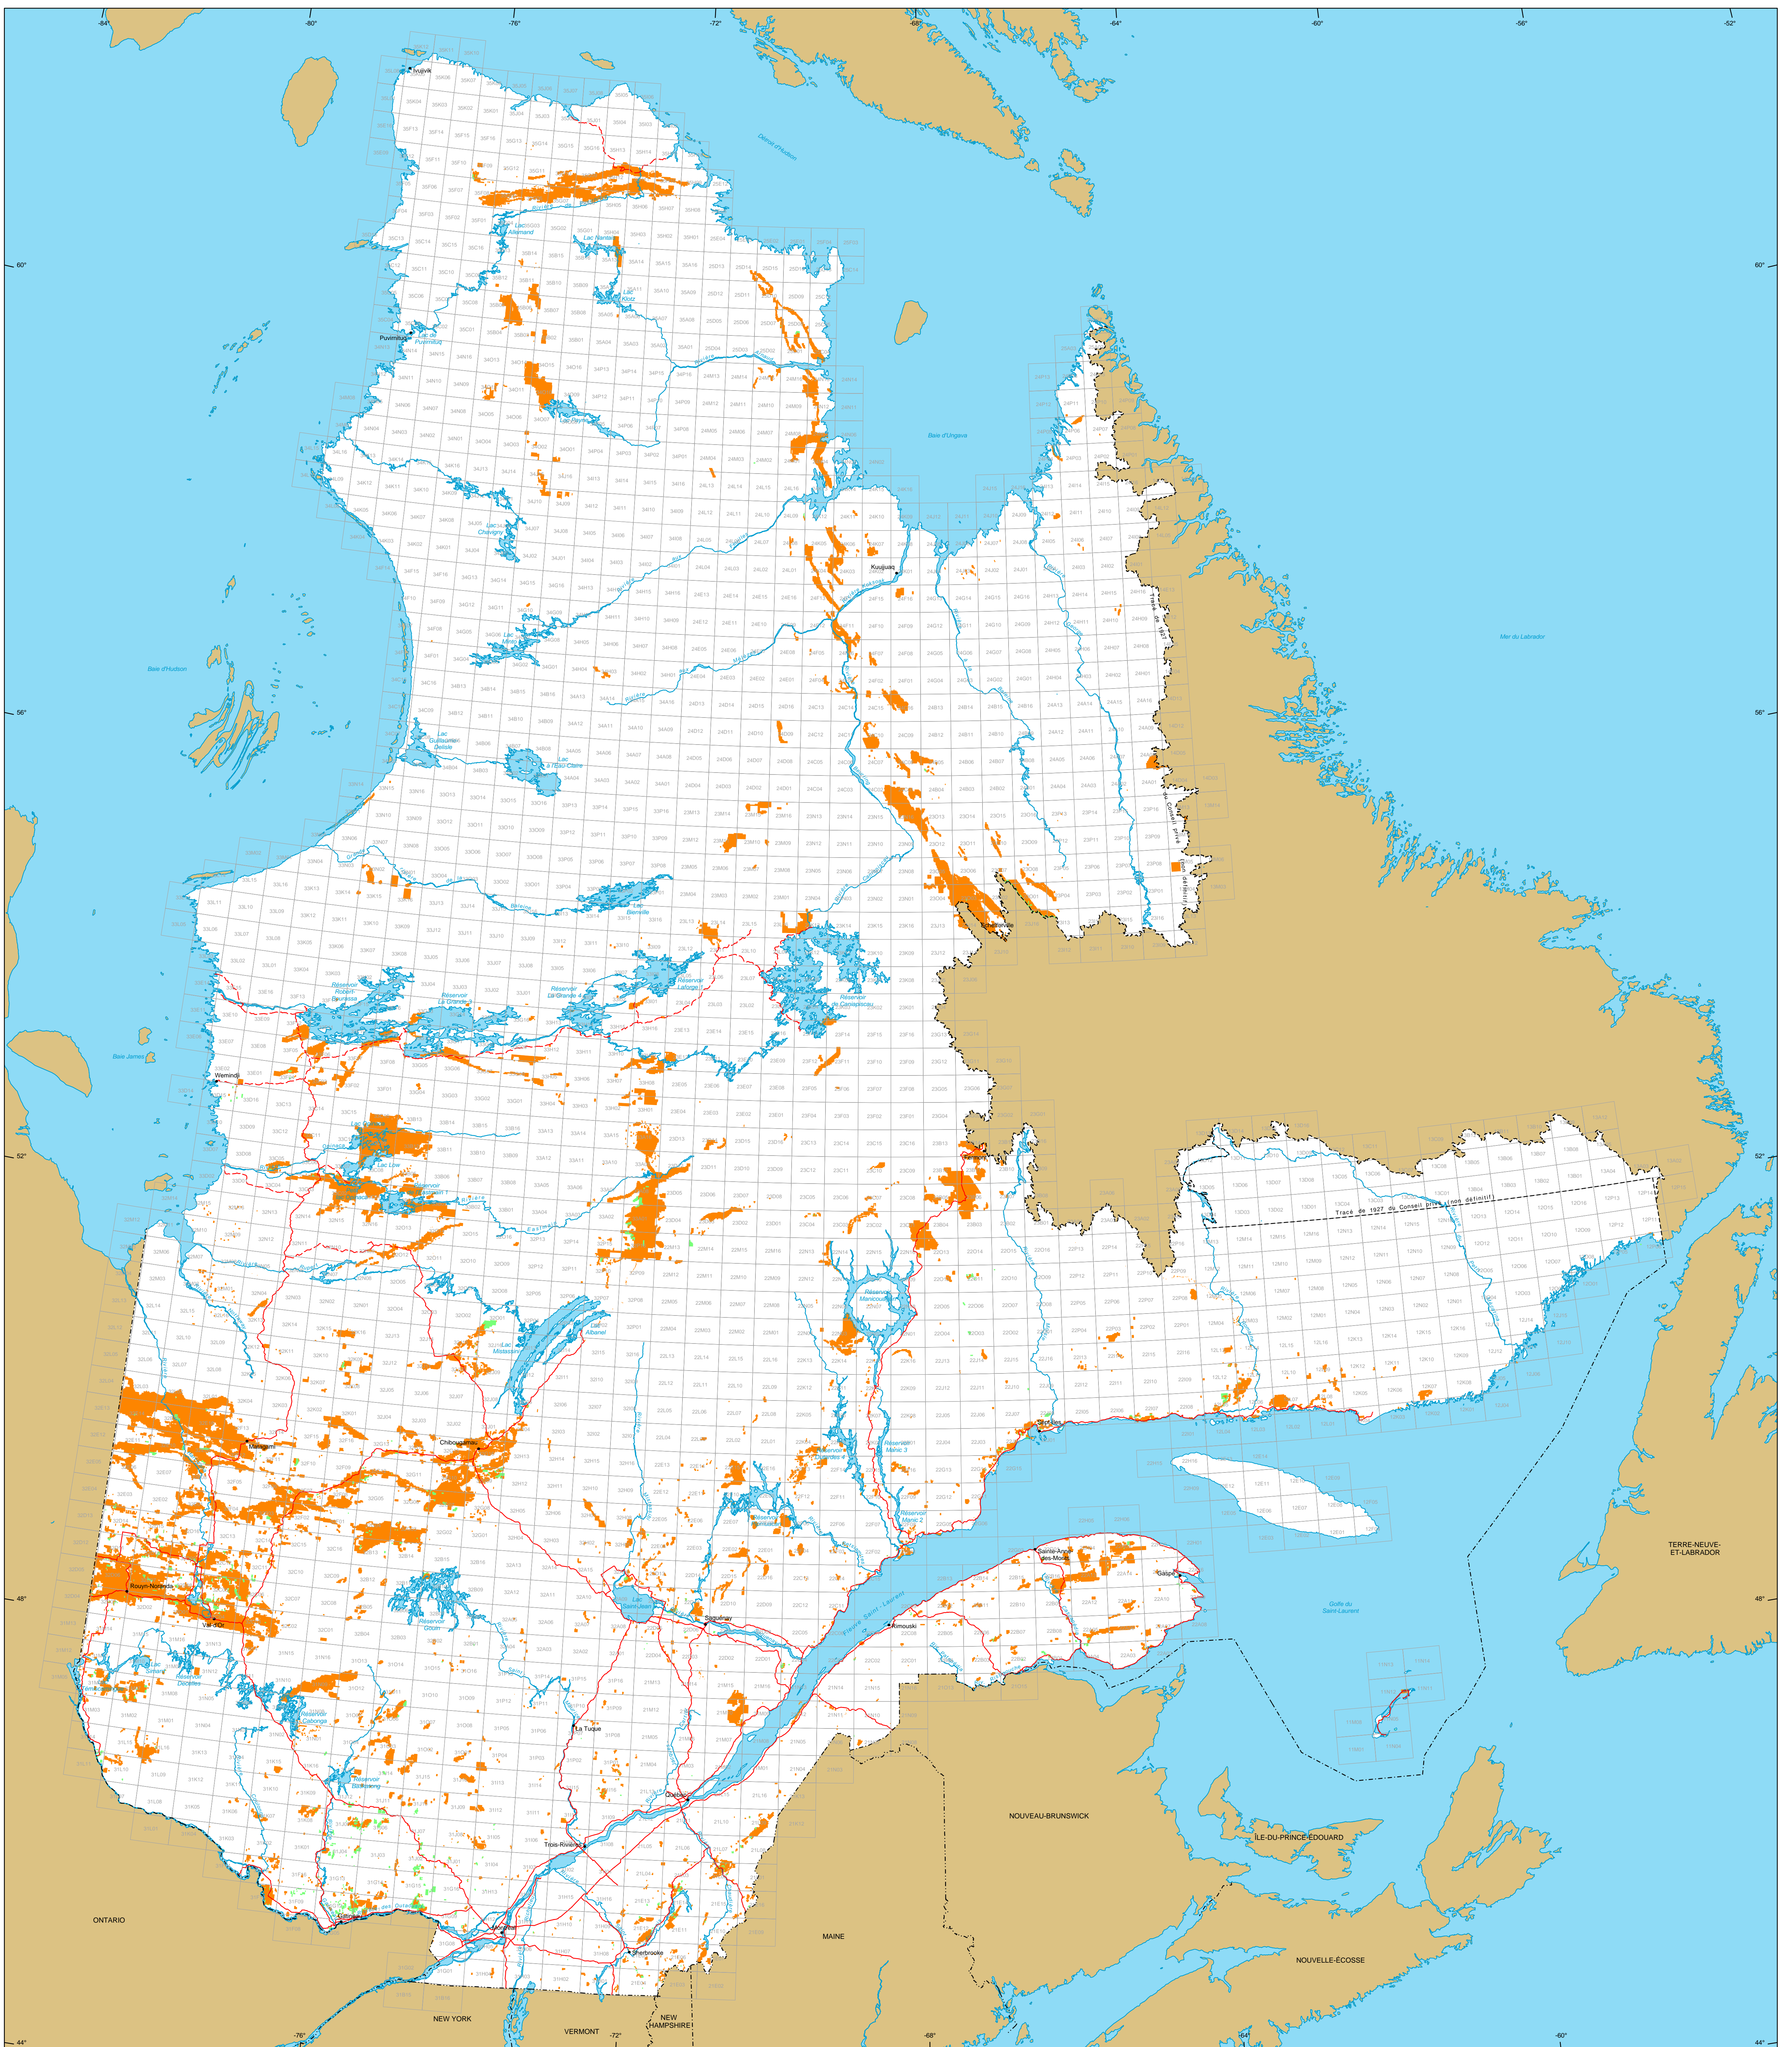

Titres miniers au Québec

Titres miniers

Actifs
Nombre : 147 994 titres
Surface : 16 913 550 ha
Pourcentage du territoire : 4,1%

En demande
Nombre : 4 270 titres
Surface : 232 072 ha

Frontières

- Internationale
- Interprovinciale, interétatique
- Québec - Terre-Neuve-et-Labrador (cette frontière n'est pas définitive)

Réseau routier

- Route
- Chemin

Hydrographie

- Étendue d'eau
- Cours d'eau

Municipalité

Hors Québec

Limite de feuille SNRC 1:50 000

Superficie totale du Québec : 166 744 100 ha

Sources

Données	Organisme	Année
Données minières	MERN	2015
Référence cartographique (BDCA TM, BDCA SM)	MERN	2011

© Gouvernement du Québec, 12 mars 2015