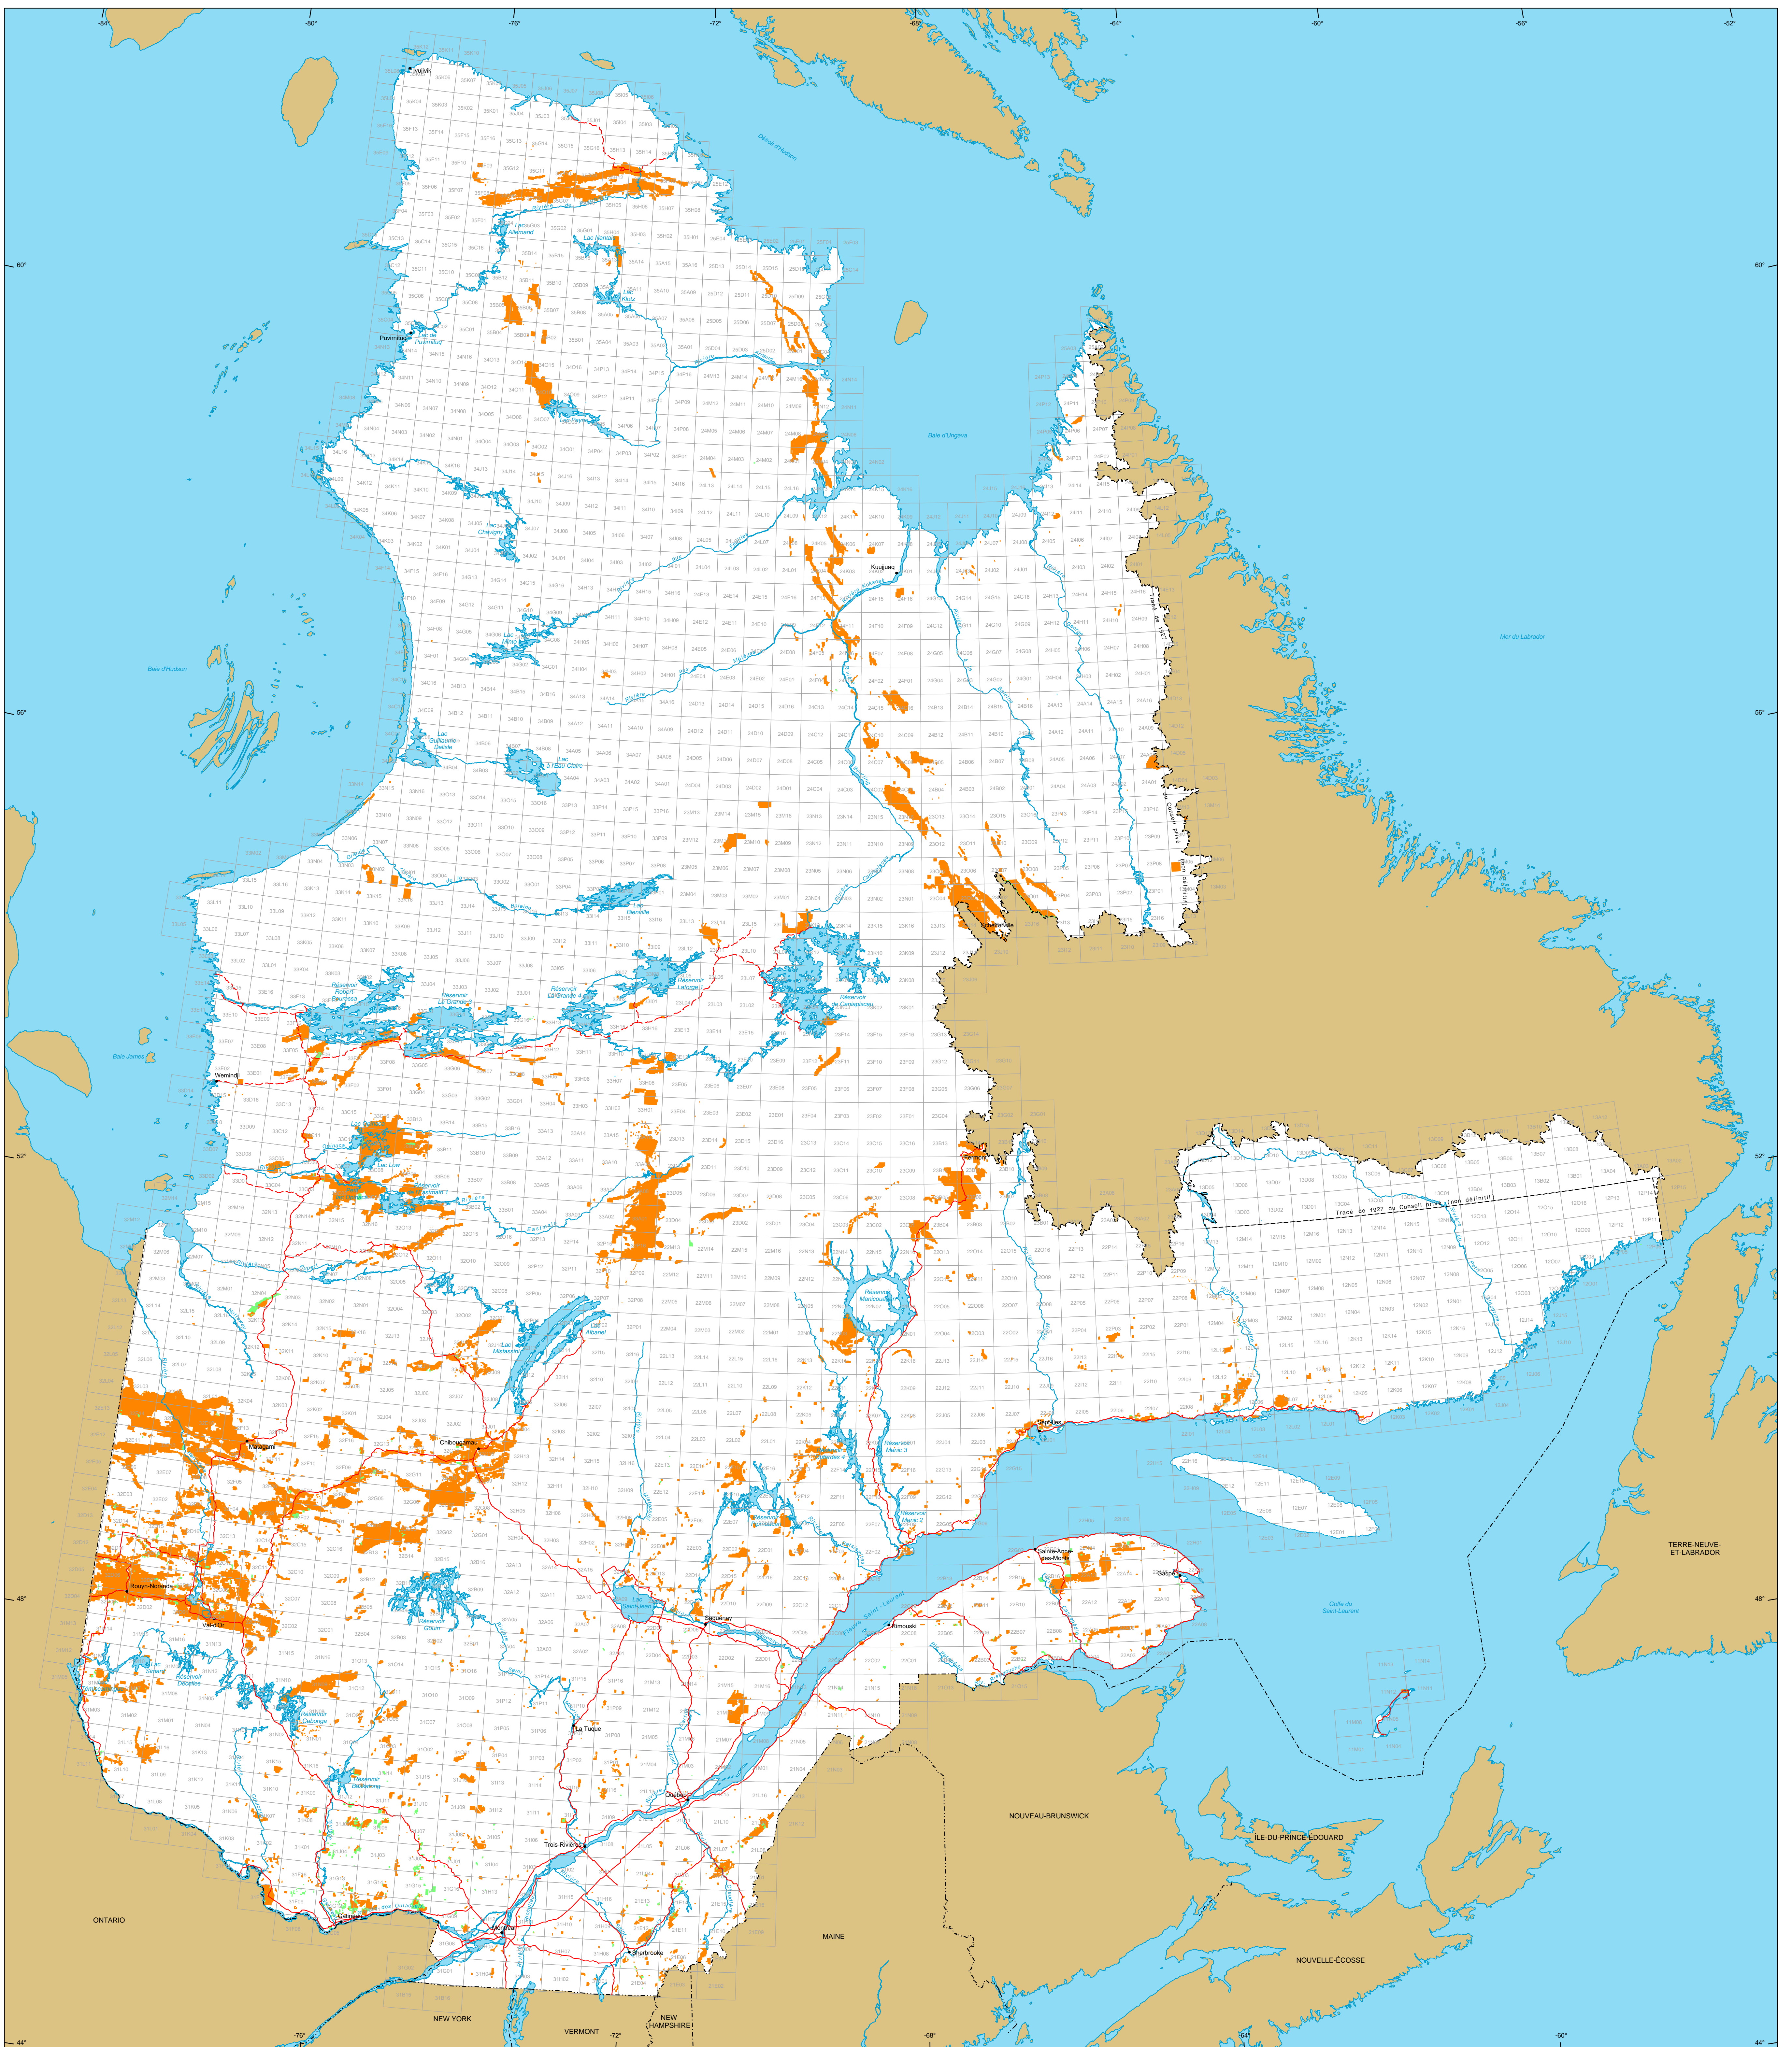

Titres miniers au Québec

Titres miniers

Actifs
Nombre : 139 021 titres
Surface : 16 062 738 ha
Pourcentage du territoire : 3,9%

En demande
Nombre : 3 186 titres
Surface : 184 012 ha

Frontières

- Internationale
- Interprovinciale, interétatique
- Québec - Terre-Neuve-et-Labrador (cette frontière n'est pas définitive)

Réseau routier

- Route
- Chemin

Hydrographie

- Étendue d'eau
- Cours d'eau

Municipalité

- Hors Québec
- Limite de feuille SNRC 1:50 000

Superficie totale du Québec : 166 744 100 ha

12 500 000
0 50 100 150 km

Sources

Données	Organisme	Année
Données minières	MERN	2015
Référence cartographique (BDCA TM, BDCA SM)	MERN	2011

© Gouvernement du Québec, 11 août 2015

Énergie et Ressources naturelles
Québec