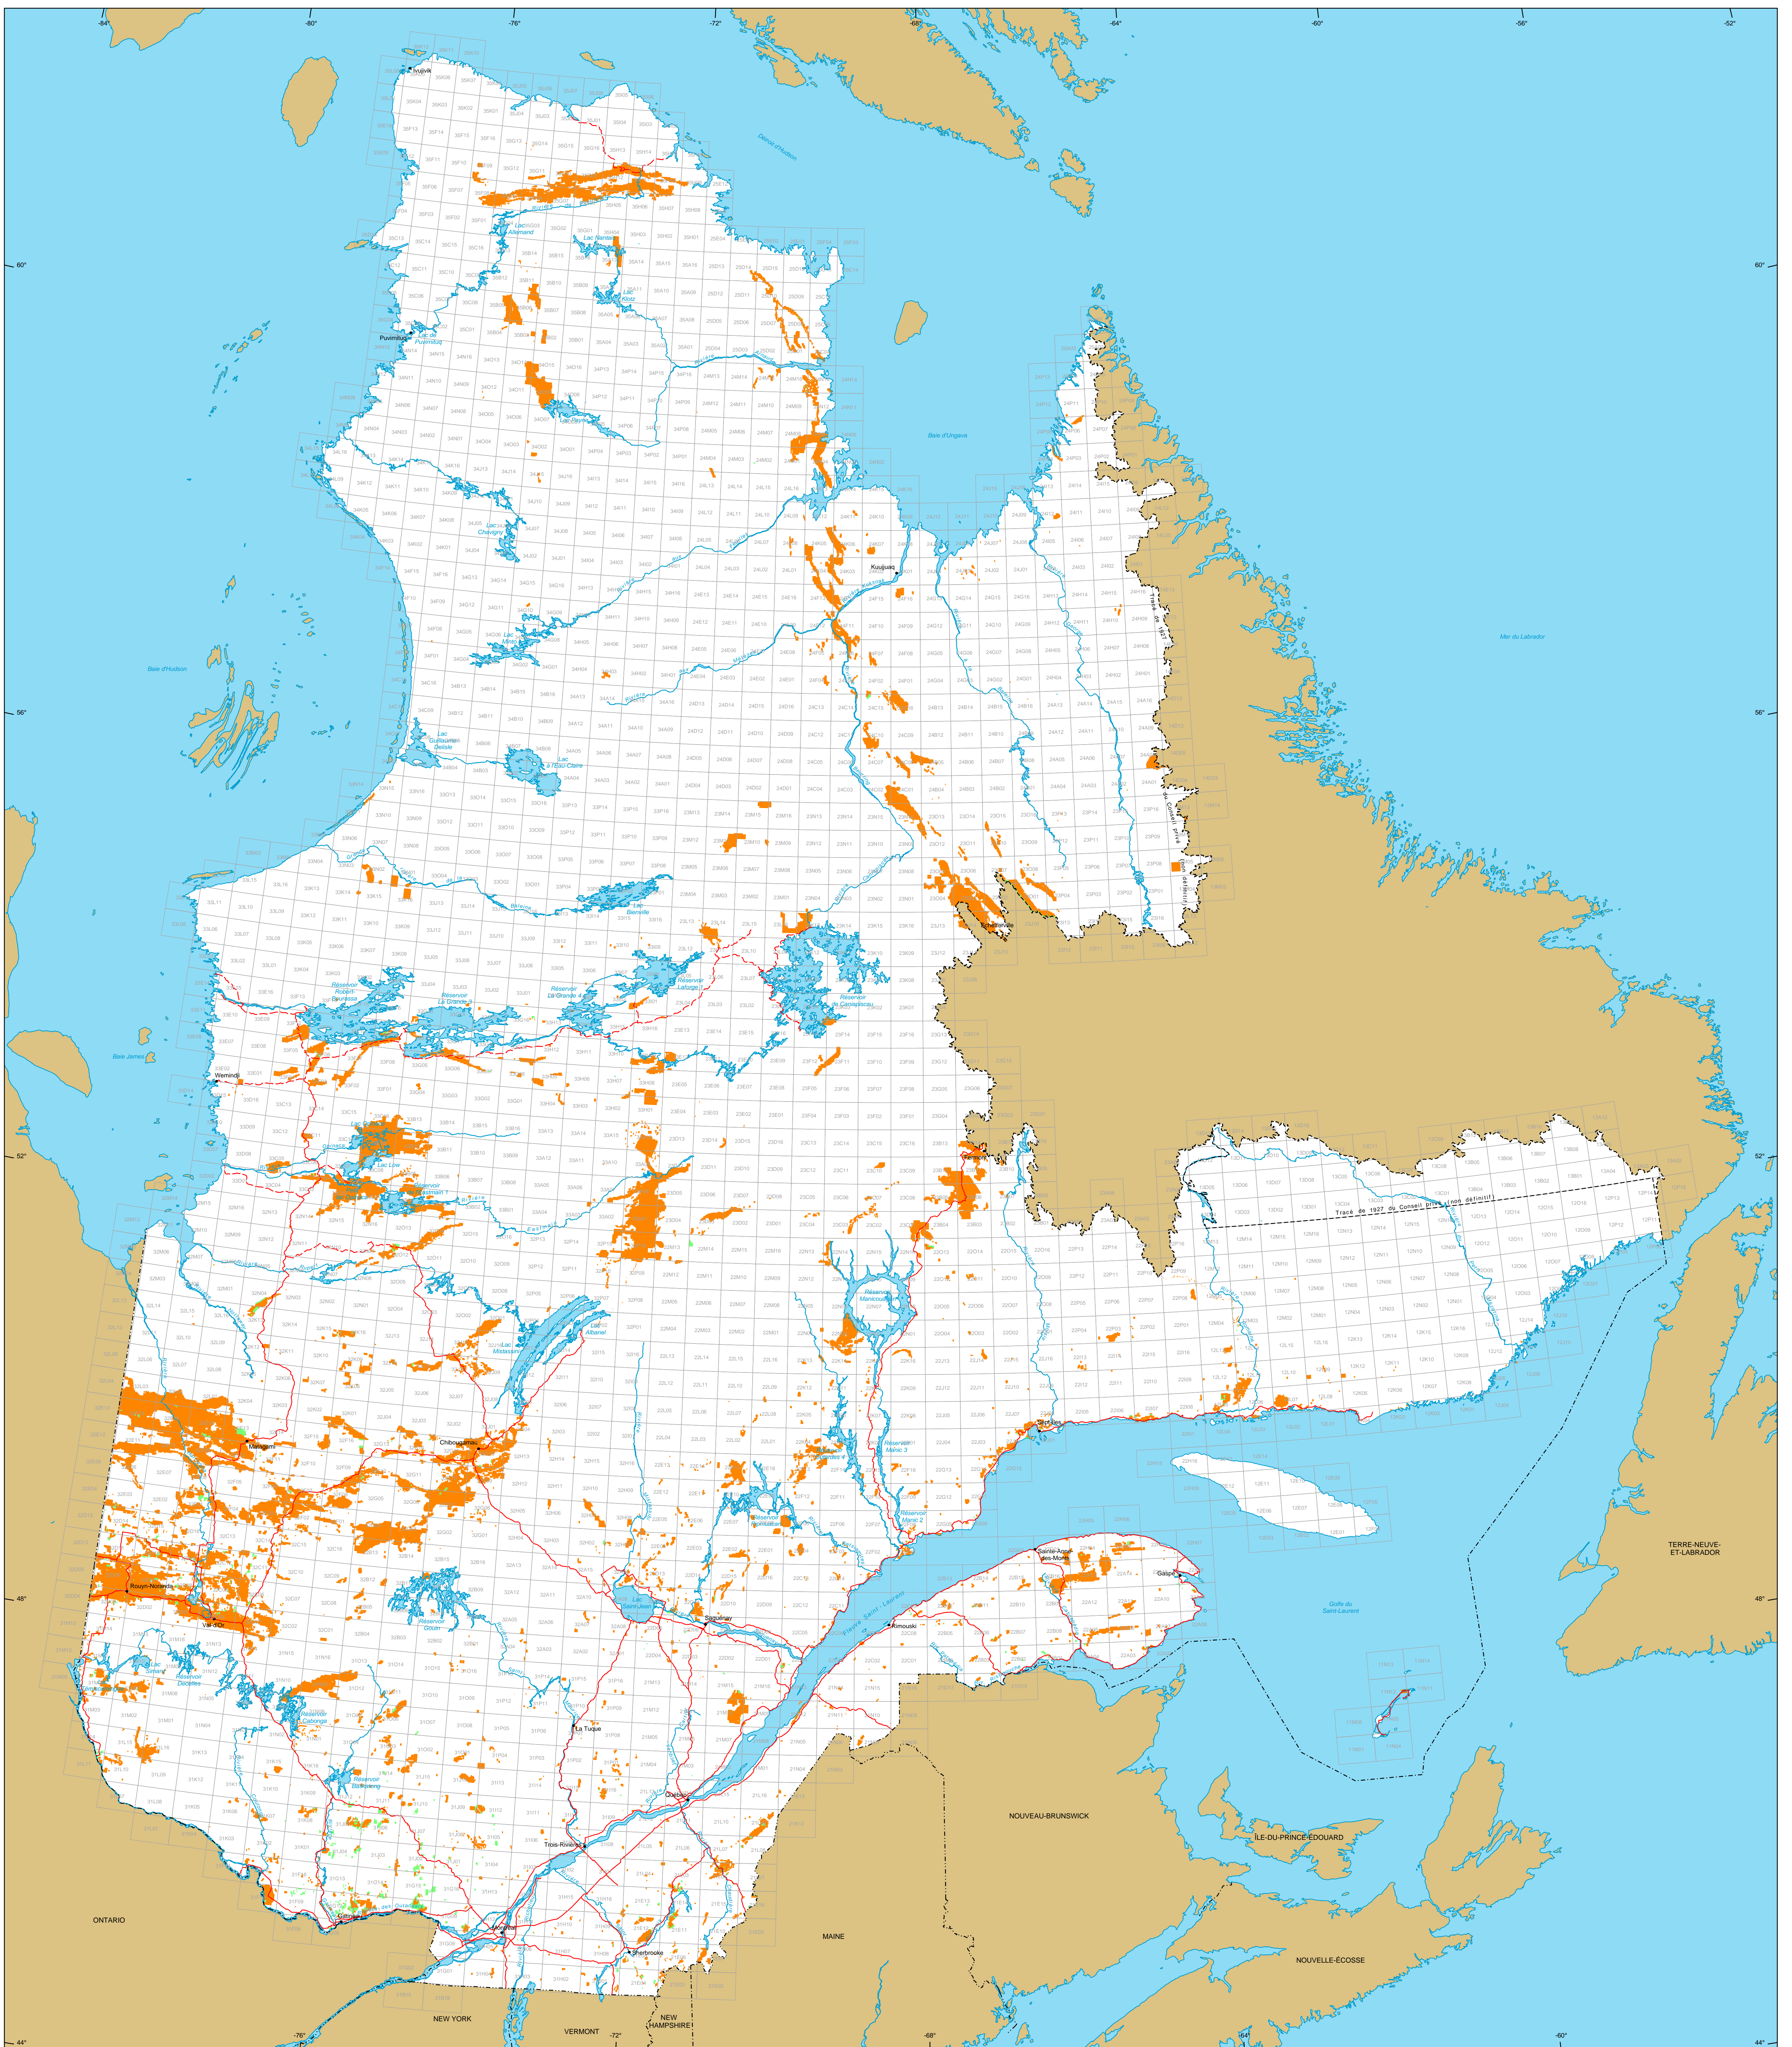

Titres miniers au Québec

Titres miniers

Actifs
Nombre : 137 021 titres
Surface : 6 496 321 ha
Pourcentage du territoire : 3,9%

En demande
Nombre : 3 131 titres
Surface : 177 865 ha

Frontières

- Internationale
- Interprovinciale, interétatique
- Québec - Terre-Neuve-et-Labrador (cette frontière n'est pas définitive)

Réseau routier

- Route
- Chemin

Hydrographie

- Étendue d'eau
- Cours d'eau

Municipalité

- Hors Québec
- Limite de feuillelet SNRC 1:50 000

Superficie totale du Québec : 166 744 100 ha

12 500 000
0 50 100 150 km

Sources

Données	Organisme	Année
Données minières	MERN	2015
Référence cartographique (BDCA TM, BDCA SM)	MERN	2011

© Gouvernement du Québec, 22 septembre 2015