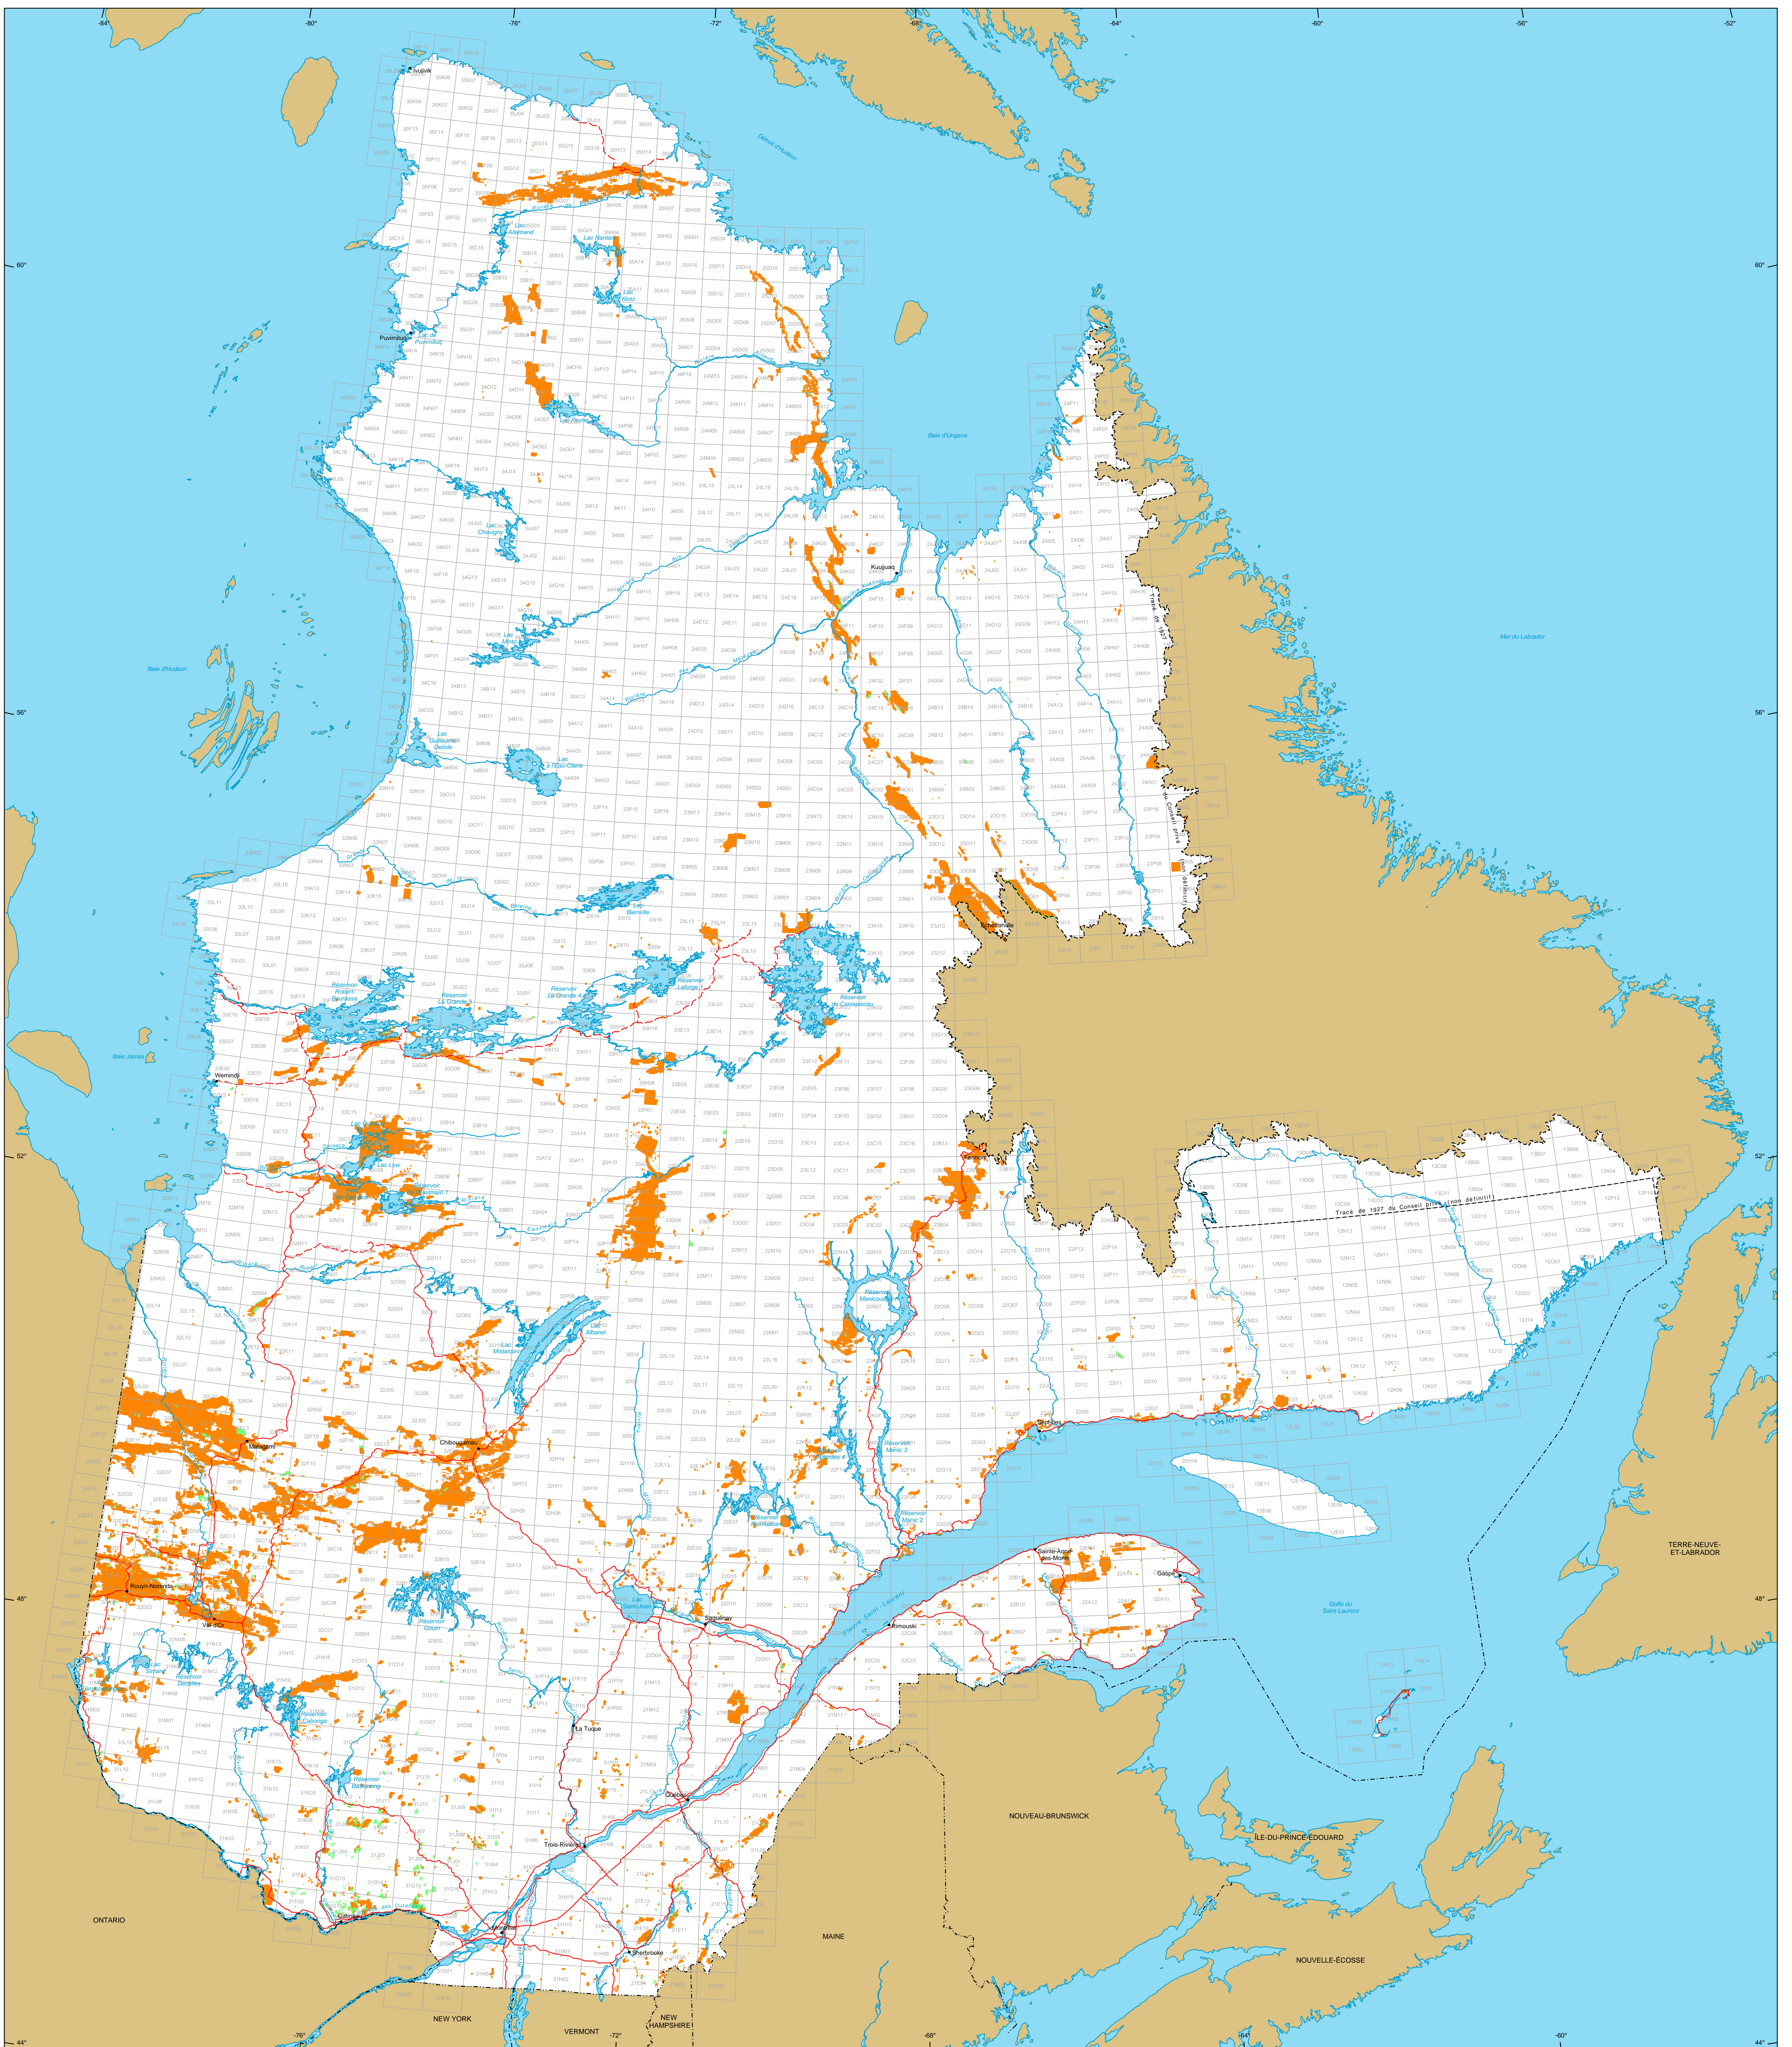

Titres miniers au Québec

Titres miniers

Actifs
Nombre : 135 938 titres
Surface : 6 433 712 ha
Pourcentage du territoire : 3,9%

En demande
Nombre : 3 288 titres
Surface : 186 256 ha

Frontières

- Internationale
- - - Interprovinciale, interétatique
- - - Québec - Terre-Neuve-et-Labrador (cette frontière n'est pas définitive)
- Municipale
- Hors Québec
- Limite de feuillet SNRC 1:50 000

Réseau routier

- Route
- - - Chemin

Hydrographie

- Étendue d'eau
- Cours d'eau

Superficie totale du Québec : 166 744 100 ha

12 500 000
0 50 100 150 km

© Gouvernement du Québec, 8 octobre 2015