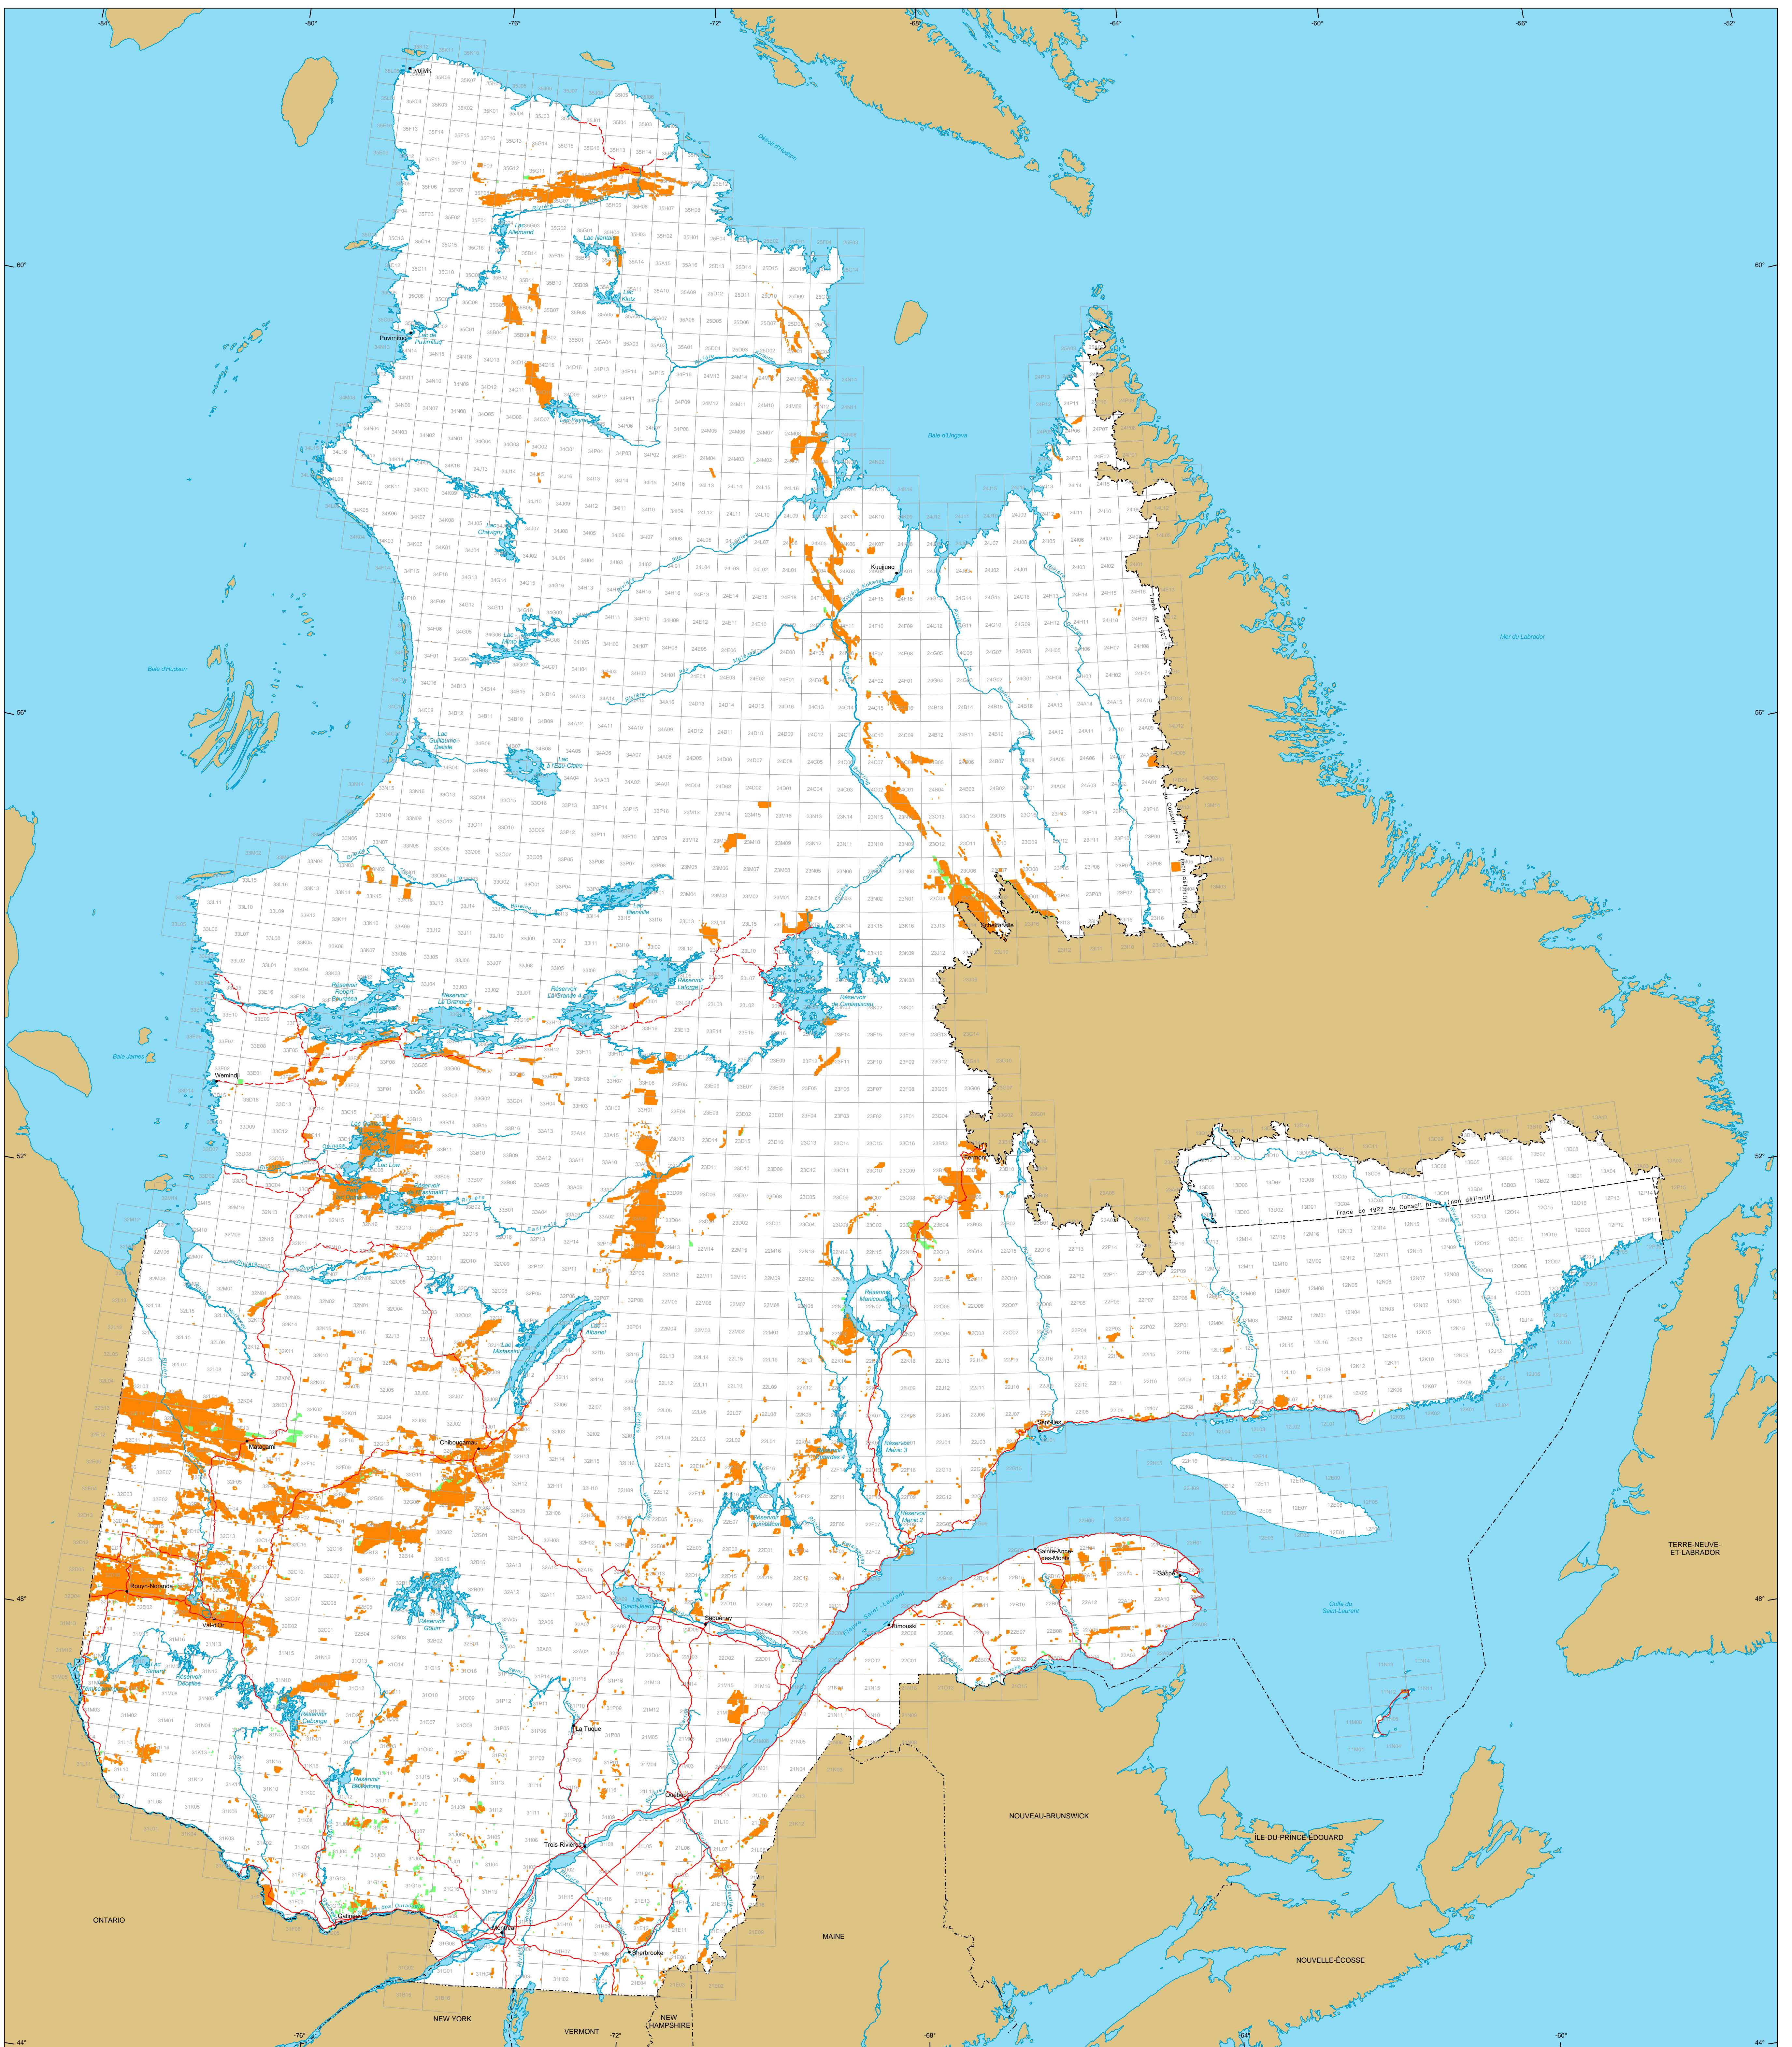

Titres miniers au Québec

Titres miniers

Actifs
Nombre : 133 146 titres
Surface : 12 291 223 ha
Pourcentage du territoire : 3,8%

En demande
Nombre : 4 018 titres
Surface : 233 159 ha

Frontières

- Internationale
- Interprovinciale, interétatique
- Québec - Terre-Neuve-et-Labrador (cette frontière n'est pas définitive)

Réseau routier

- Route
- Chemin

Hydrographie

- Étendue d'eau
- Cours d'eau

Municipalité

Hors Québec

Limite de feuille SNRC 1:50 000

Superficie totale du Québec : 166 744 100 ha

12 500 000
0 50 100 150 km

© Gouvernement du Québec, 17 novembre 2015