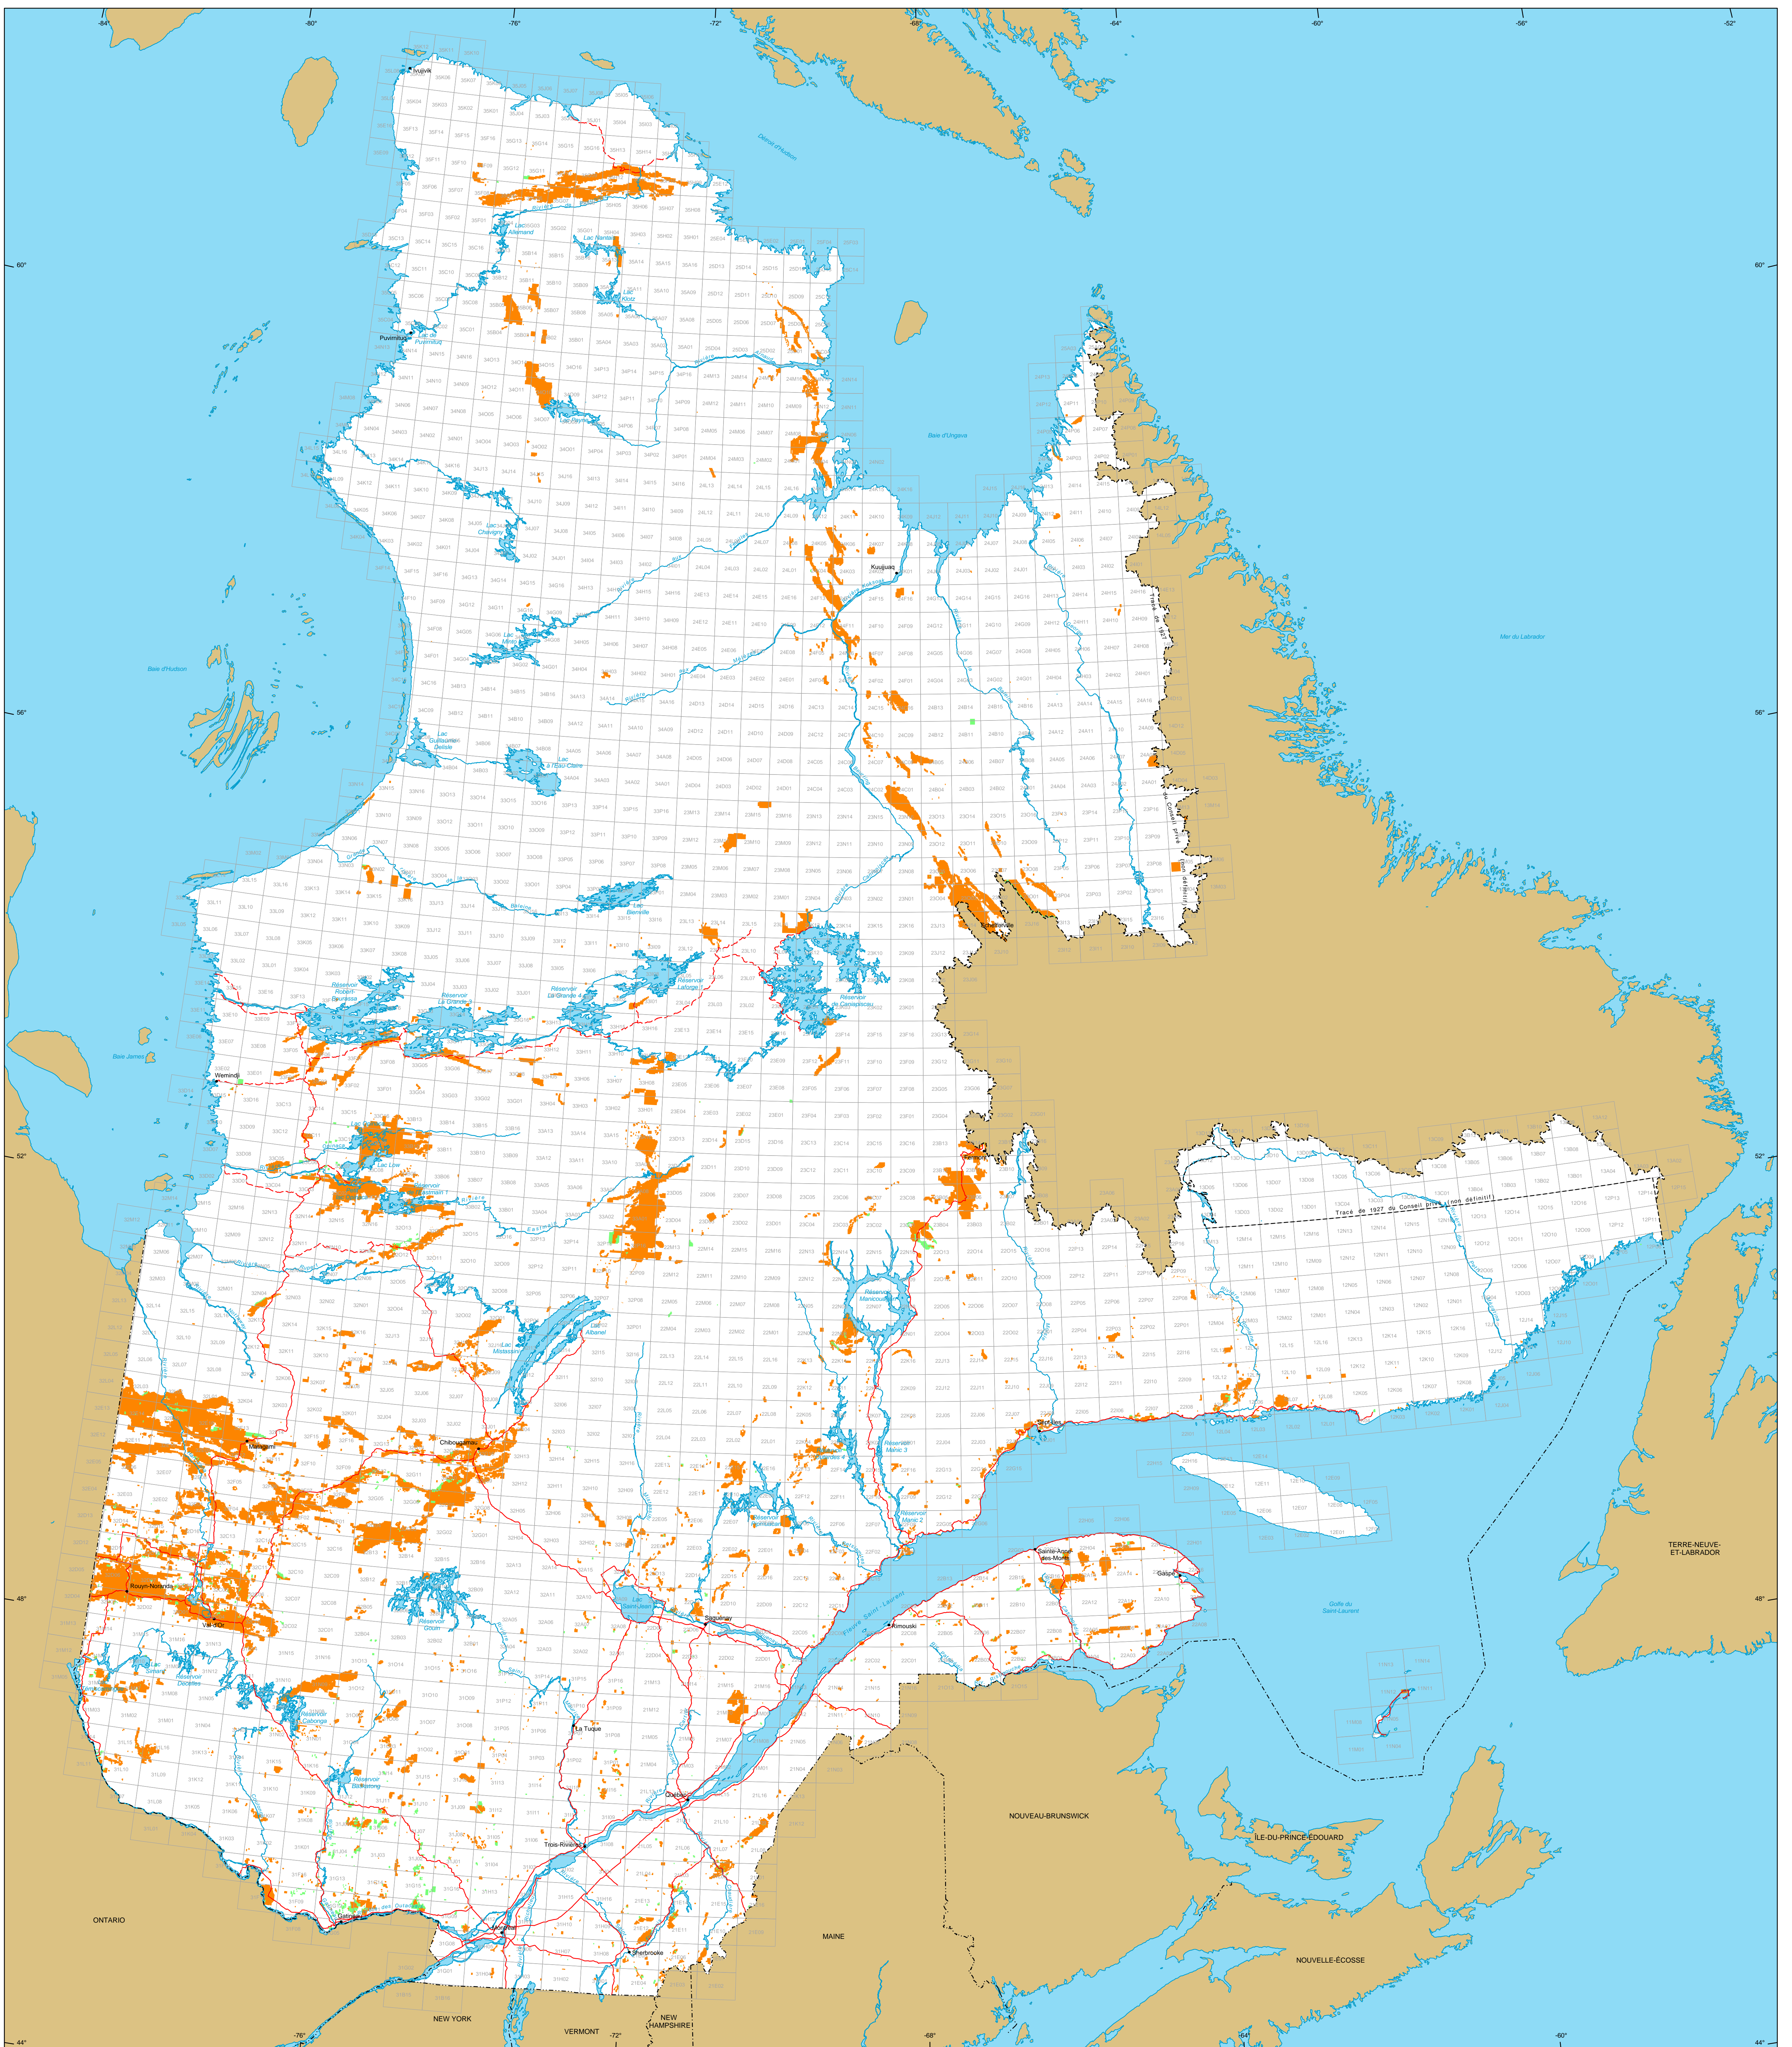

Titres miniers au Québec

Titres miniers

Actifs
Nombre : 133 016 titres
Surface : 12 277 509 ha
Pourcentage du territoire : 3,8%

En demande
Nombre : 4 238 titres
Surface : 236 452 ha

Frontières

- Internationale
- Interprovinciale, interétatique
- Québec - Terre-Neuve-et-Labrador (cette frontière n'est pas définitive)

Réseau routier

- Route
- Chemin

Hydrographie

- Étendue d'eau
- Cours d'eau

Municipalité

- Hors Québec
- Limite de feuillet SNRC 1:50 000

Superficie totale du Québec : 166 744 100 ha

12 500 000
0 50 100 150 km

© Gouvernement du Québec, 7 décembre 2015