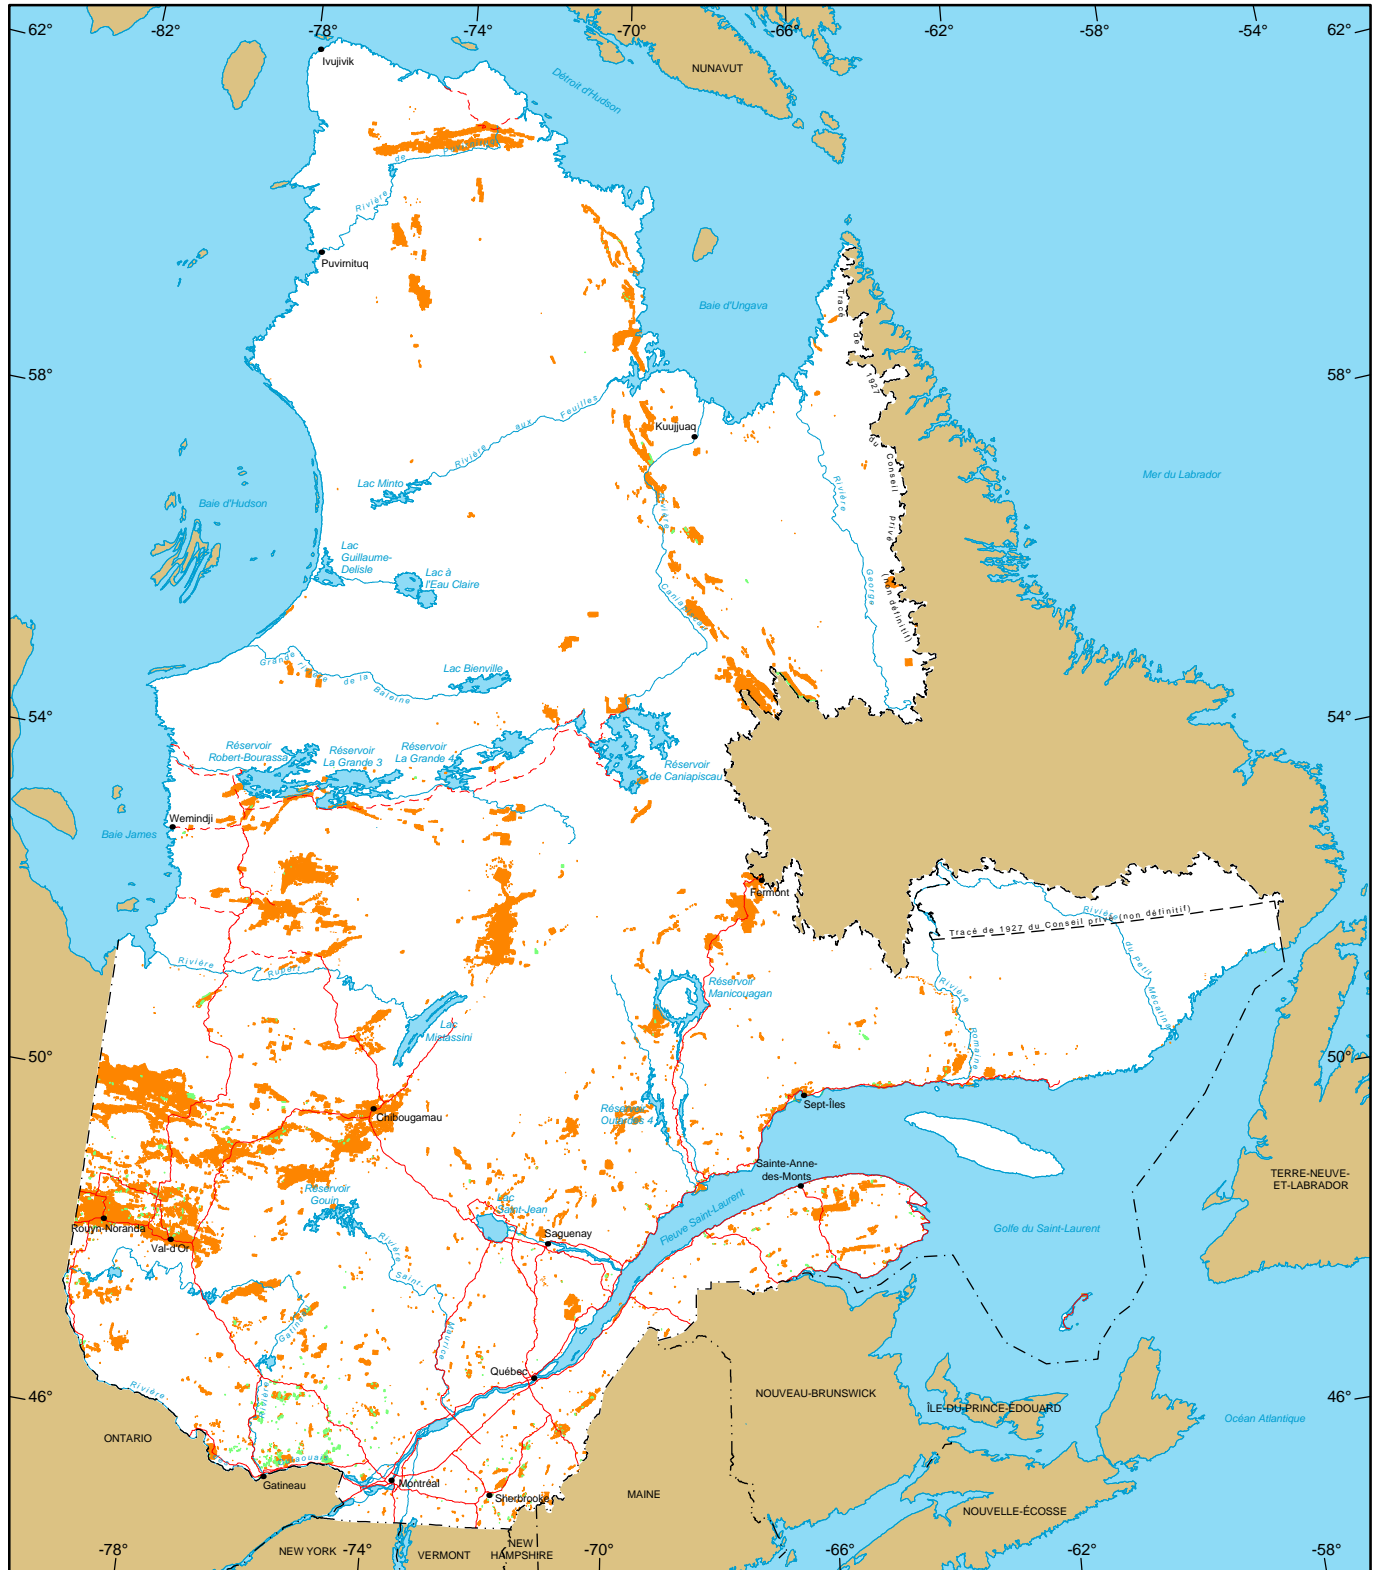

Titres miniers au Québec

Titres miniers actifs
 Nombre : 135 398
 Superficie : 6 433 752 ha
 Pourcentage du territoire : 3,9%

Titres miniers en demande
 Nombre : 3 289
 Superficie : 186 256 ha

Métadonnées
Projection cartographique
 Conique de Lambert avec deux parallèles d'échelle conservée (46e et 60e)

1/10 000 000
 0 200 km

Sources
 Données minières, MERN, 2015
 Référence cartographique, MERN, 2011 (BDGA 1M, BDGA 5M)

Réalisation
 Ministère de l'Énergie et des Ressources naturelles
 Direction du développement et du contrôle de l'activité minière
 Note : Le présent document n'a aucune portée légale.