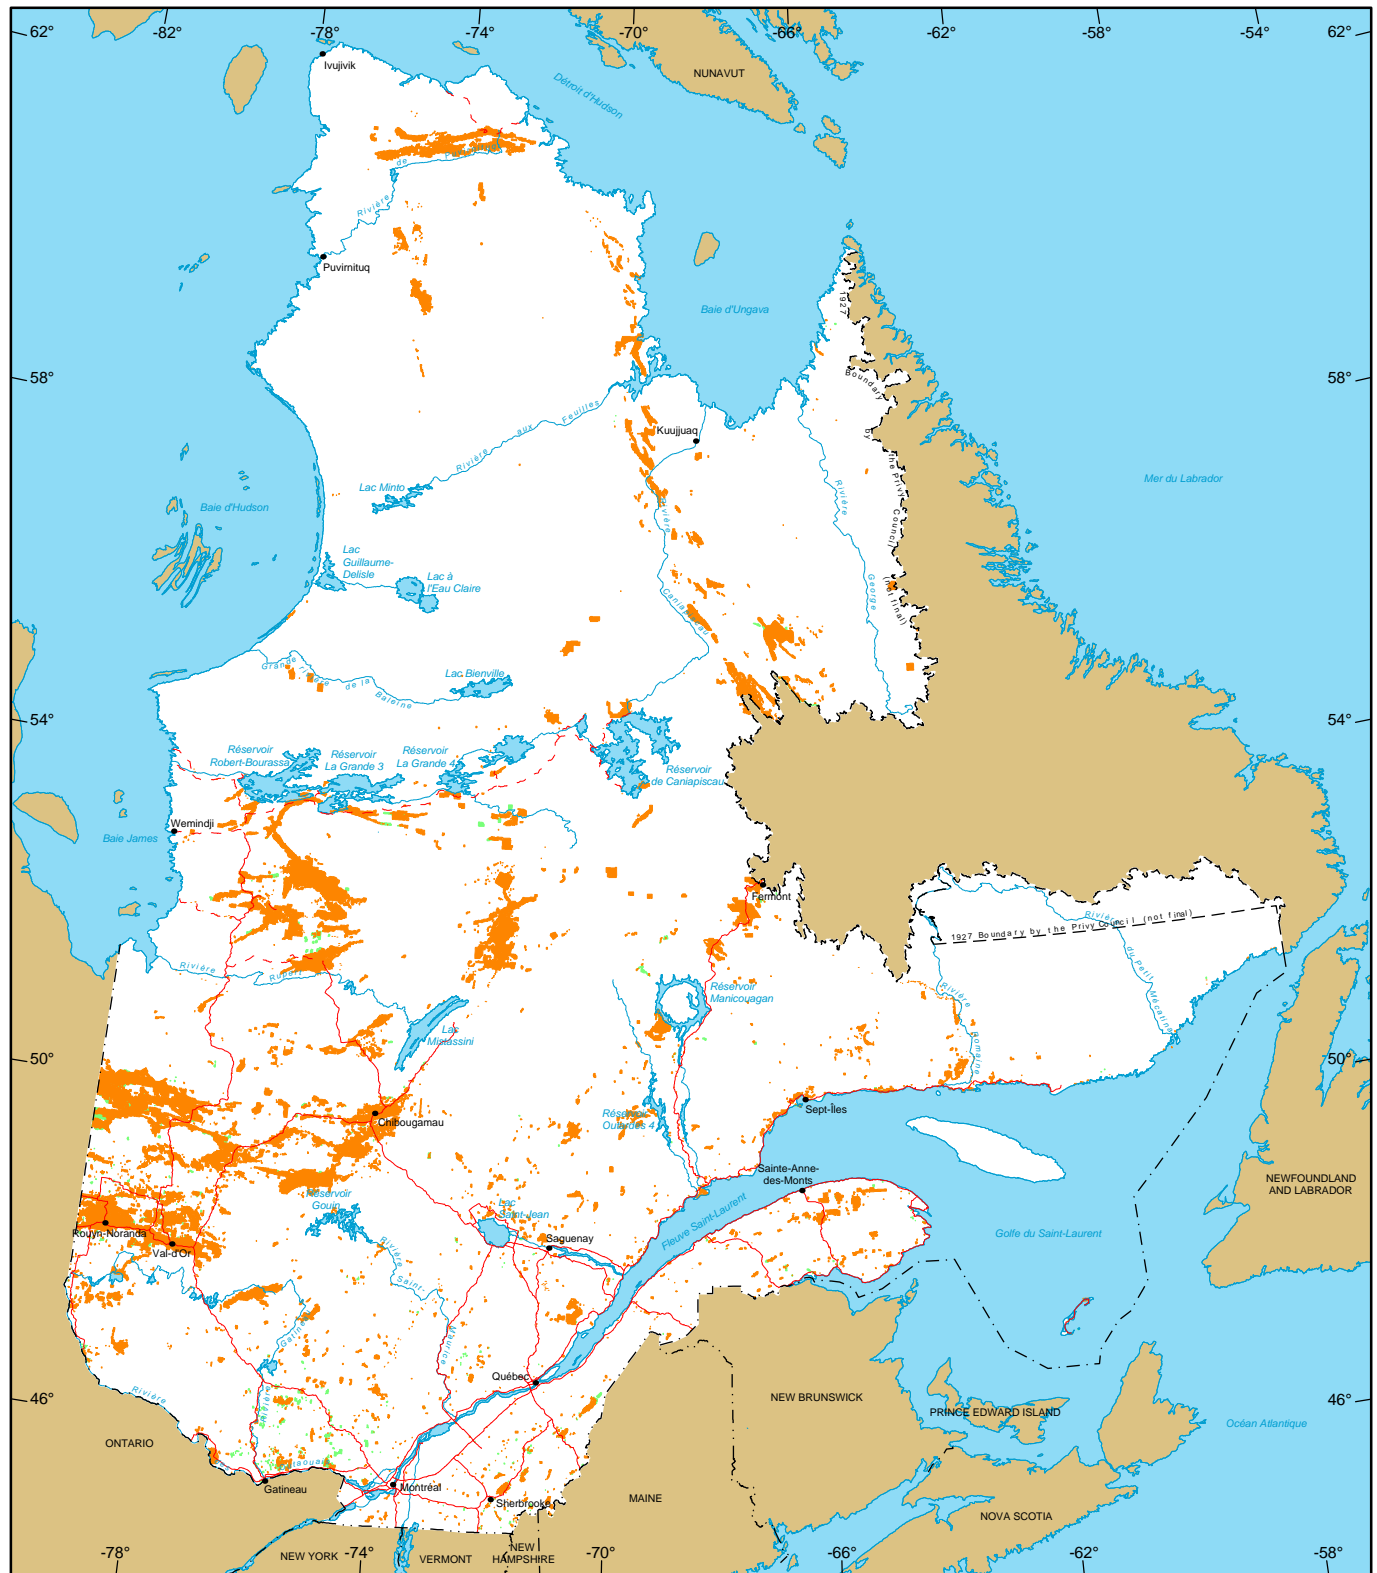

# Mining Titles in Québec

- Active Titles
  - Number : 135 178
  - Area : 6 510 405 ha
  - Percentage of land : 3,9%
- Titles Pending (Claims only)
  - Number : 5 820
  - Area : 304 119 ha

**Metadata**  
**Coordinate System**  
 Conic Conformal Lambert with two standard parallels (46° and 60°)

**1/10 000 000**  
 0 200 km

**Sources**  
 Mining data, MERN, 2016  
 Cartographic Reference, MERN, 2011 (BDGA 1M, BDGA 5M)

**Realisation**  
 Ministère de l'Énergie et des Ressources naturelles  
 Direction du développement et du contrôle de l'activité minière  
 Notice : This document has no legal value.