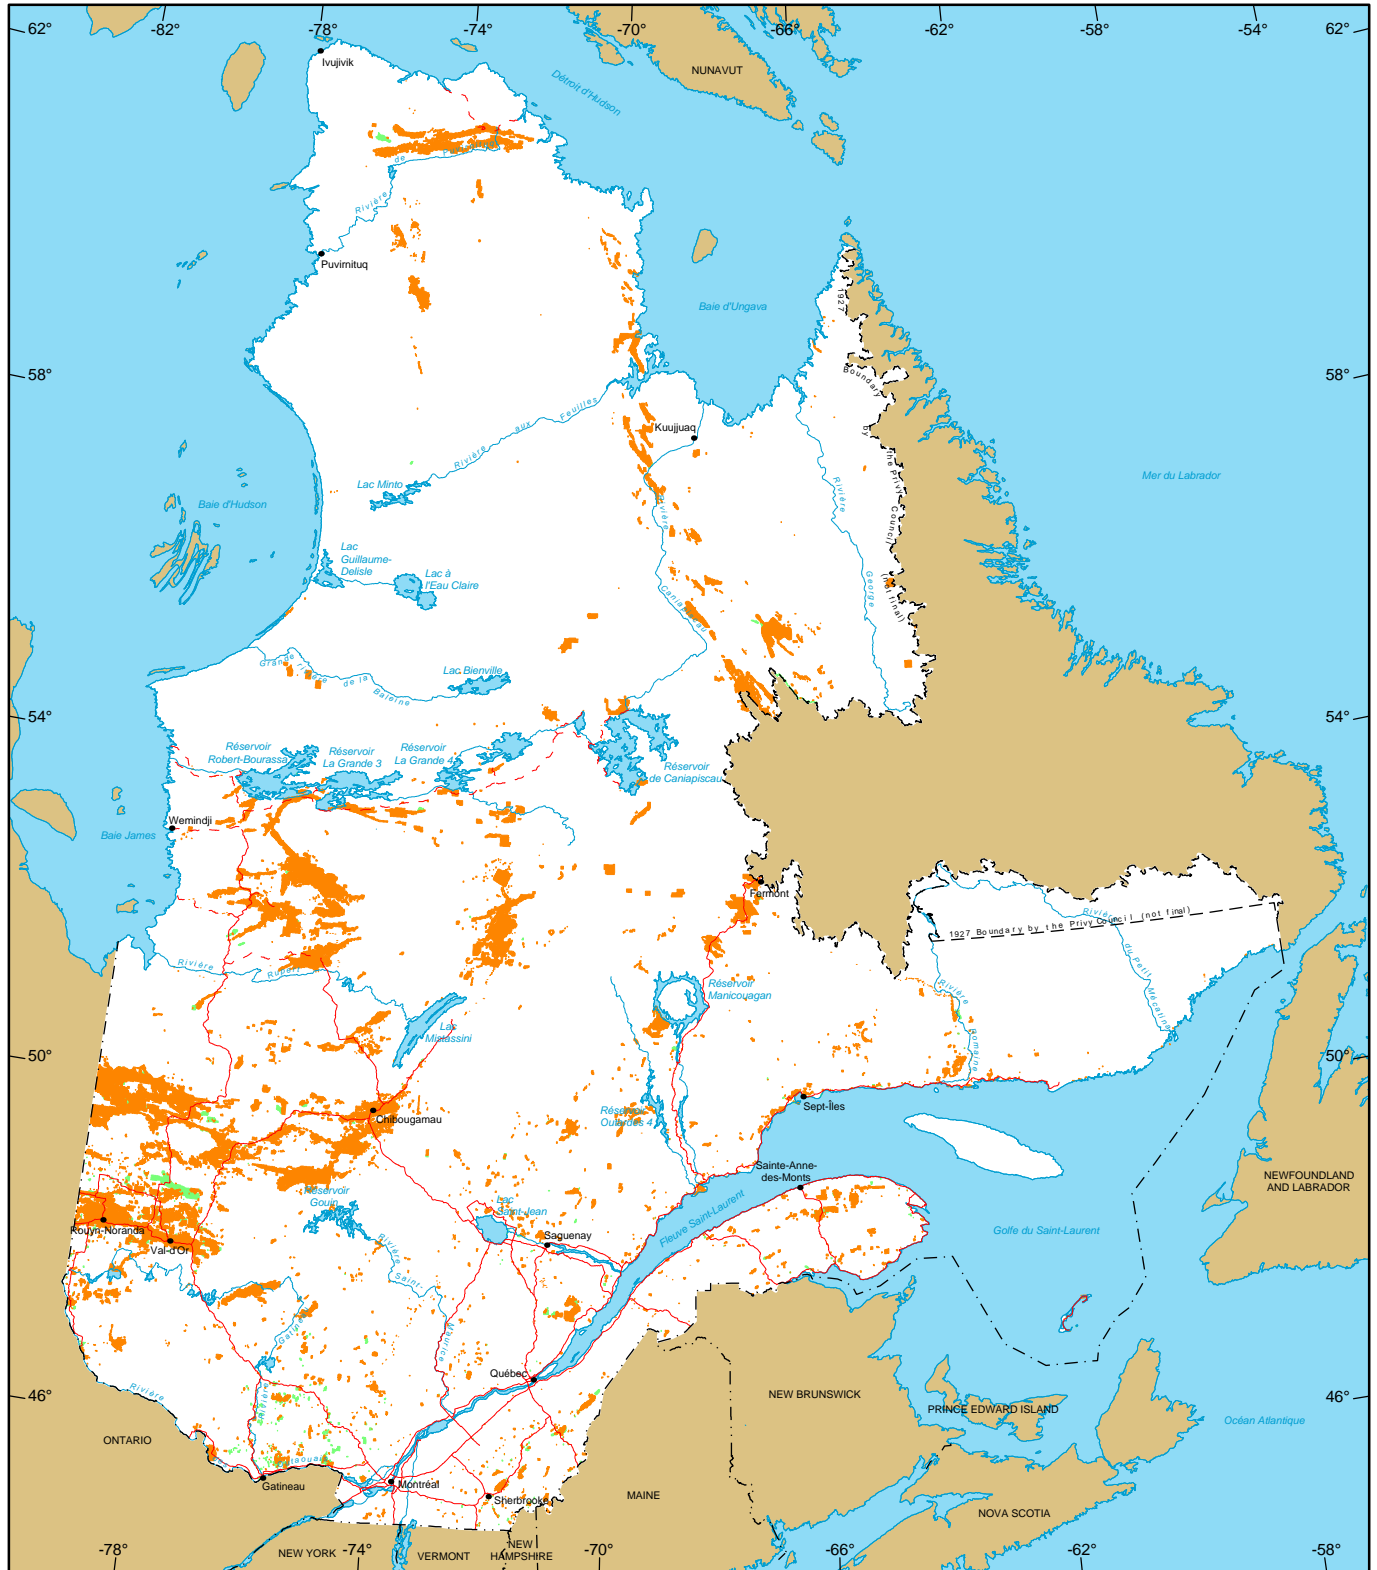

Mining Titles in Québec

- Active Titles
 - Number : 135 721
 - Area : 6 533 982 ha
 - Percentage of land : 3,9%
- Titles Pending (Claims only)
 - Number : 6 265
 - Area : 344 397 ha

Metadata
Coordinate System
 Conic Conformal Lambert with two standard parallels (46° and 60°)

1/10 000 000
 0 200 km

Sources
 Mining data, MERN, 2016
 Cartographic Reference, MERN, 2011 (BDGA 1M, BDGA 5M)

Realisation
 Ministère de l'Énergie et des Ressources naturelles
 Direction du développement et du contrôle de l'activité minière
 Notice : This document has no legal value.