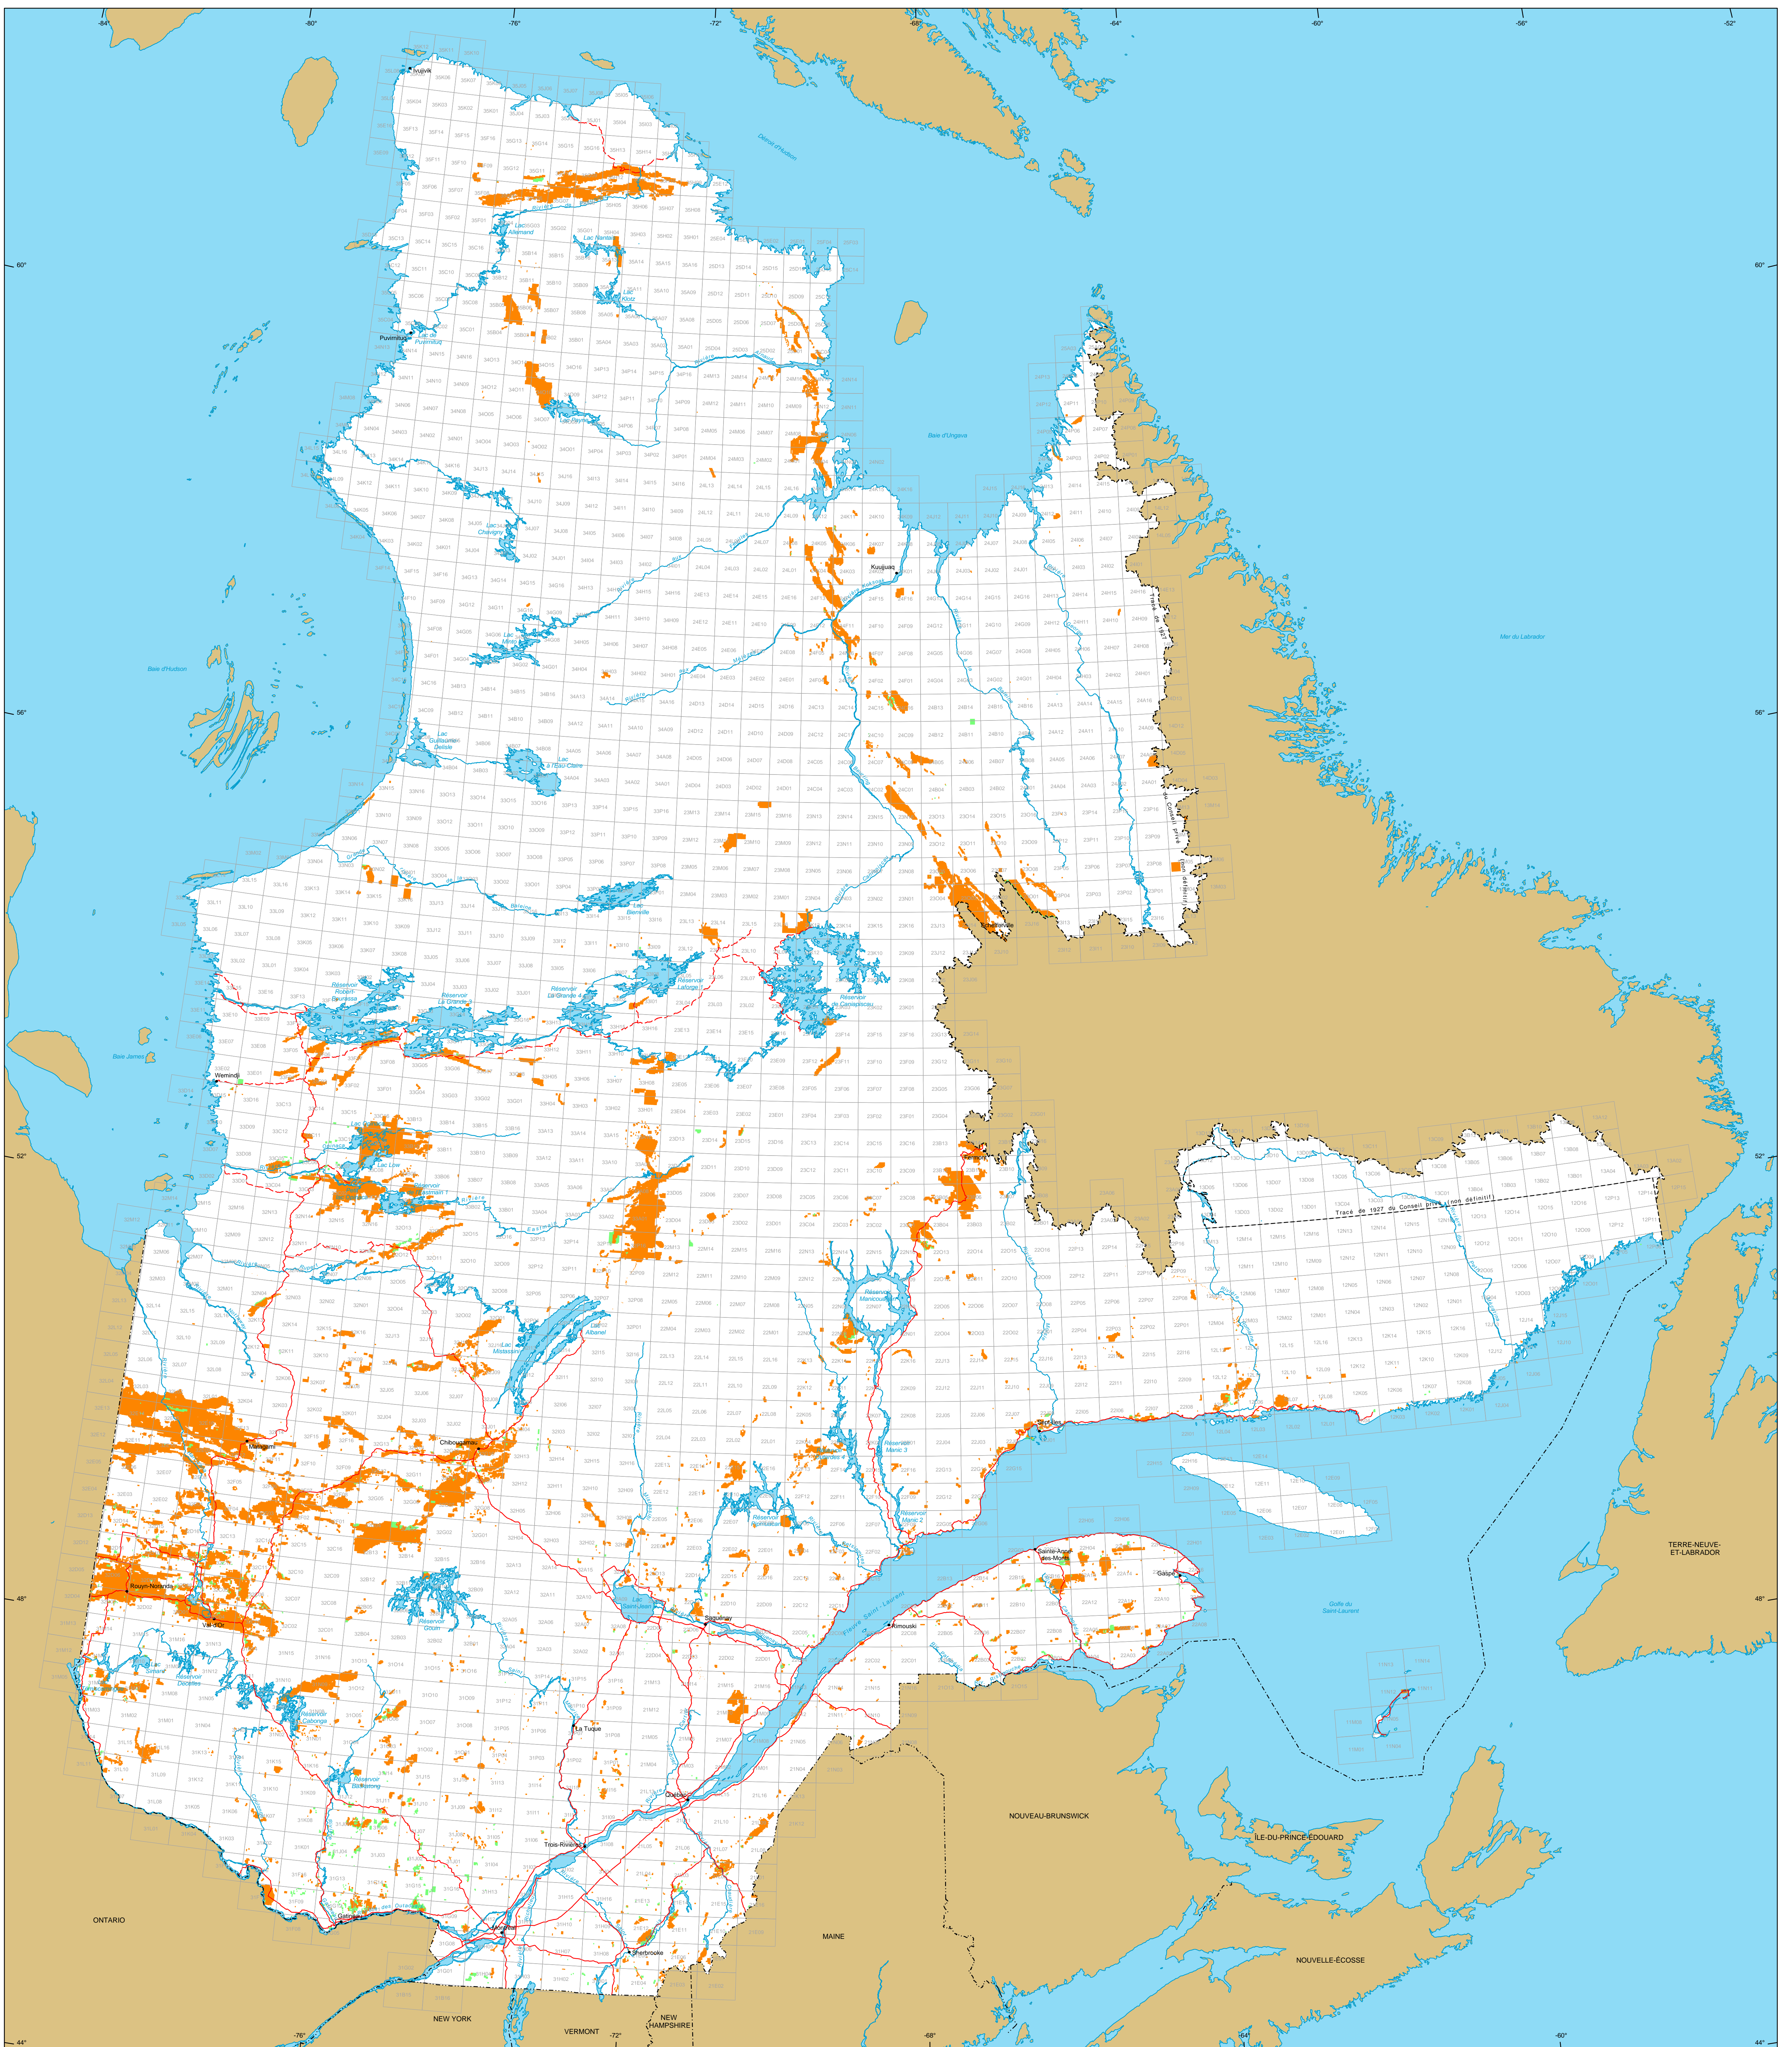

Titres miniers au Québec

Titres miniers

Actifs
Nombre : 129 482 titres
Surface : 6 102 556 ha
Pourcentage du territoire : 3,7%

En demande
Nombre : 4 723 titres
Surface : 299 455 ha

Frontières

- Internationale
- Interprovinciale, interétatique
- Québec - Terre-Neuve-et-Labrador (cette frontière n'est pas définitive)

Réseau routier

- Route
- Chemin

Hydrographie

- Étendue d'eau
- Cours d'eau

Municipalité

- Hors Québec
- Limite de feuille SNRC 1:50 000

Superficie totale du Québec : 166 744 100 ha

12 500 000
0 50 100 150 km

Données	Organisme	Année
Données minières	MERN	2016
Référence cartographique (SDCA TM, BDCA 5M)	MERN	2011

© Gouvernement du Québec, 10 février 2016