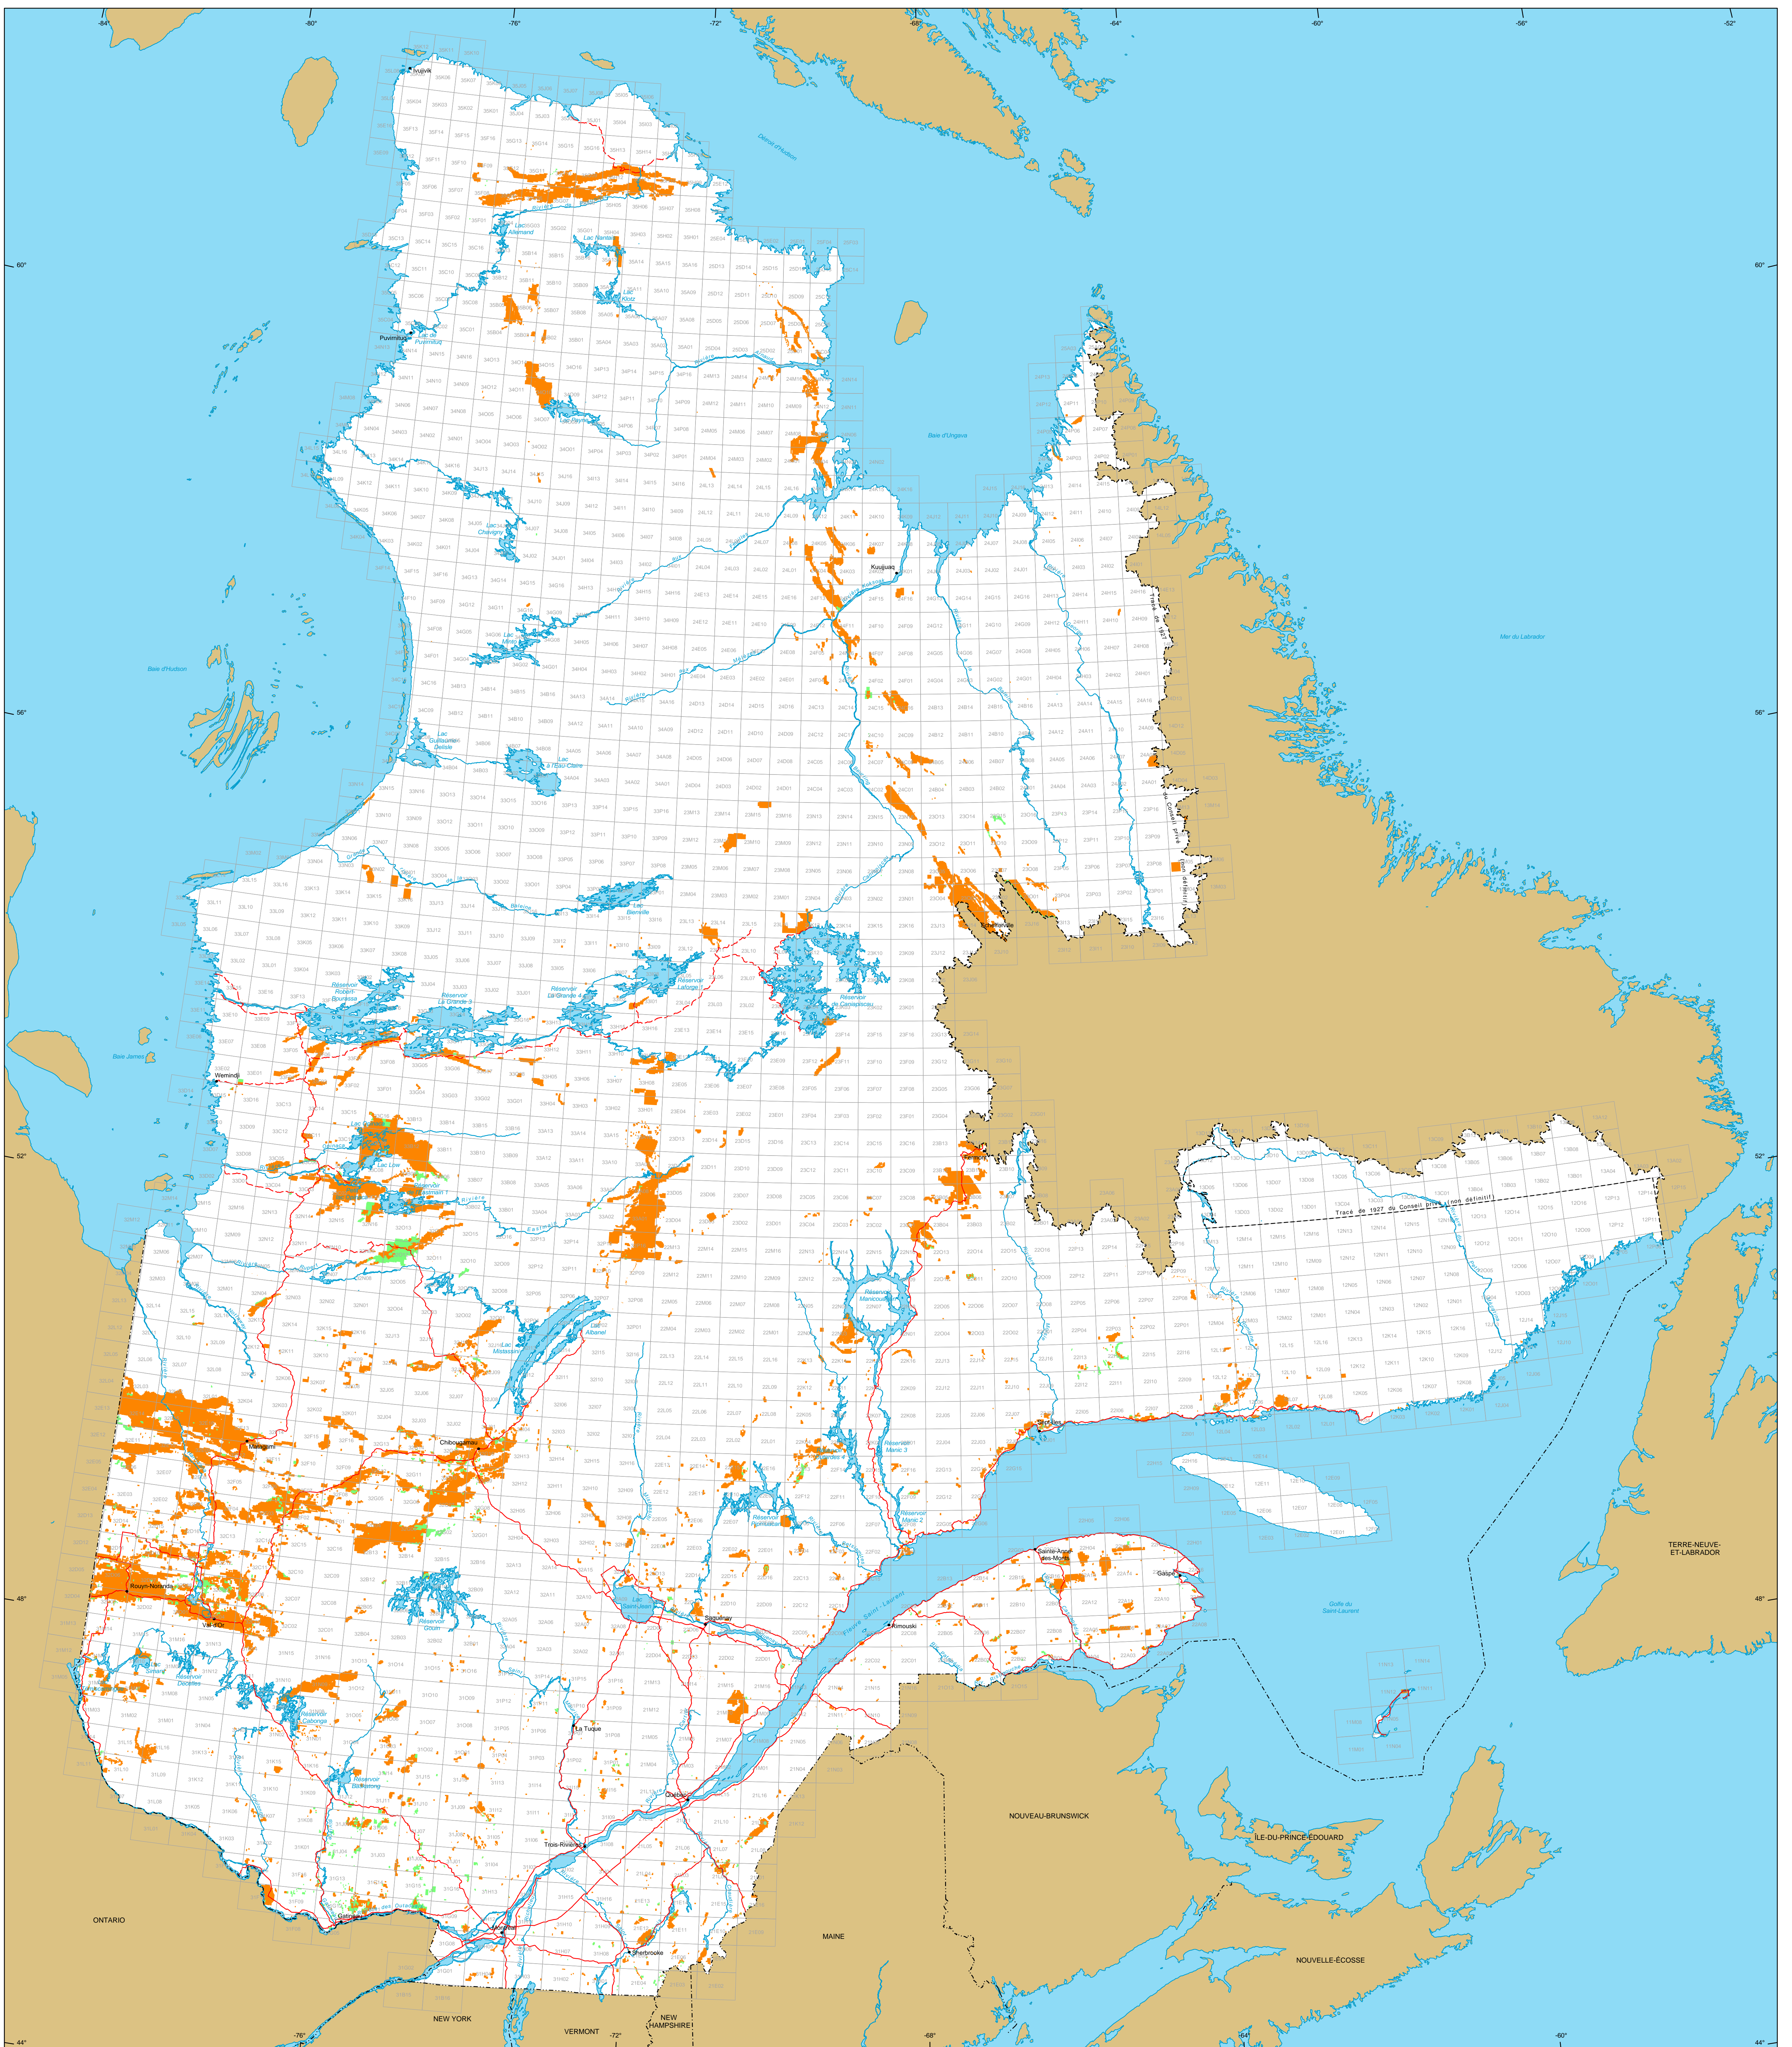

Titres miniers au Québec

Titres miniers

Actifs
Nombre : 126 239 titres
Surface : 15 048 958 ha
Pourcentage du territoire : 3,8%

En demande
Nombre : 7 412 titres
Surface : 395 457 ha

Frontières

- Internationale
- Interprovinciale, interétatique
- Québec - Terre-Neuve-et-Labrador (cette frontière n'est pas définitive)

Réseau routier

- Route
- Chemin

Hydrographie

- Étendue d'eau
- Cours d'eau

Municipalité

Hors Québec

Limite de feuillet SNRC 1:50 000

Superficie totale du Québec : 166 744 100 ha

12 500 000
0 50 100 150 km

Données	Organisme	Année
Données minières	MERN	2016
Référence cartographique (SDCA TM, BDCA 5M)	MERN	2011

© Gouvernement du Québec, 19 avril 2016